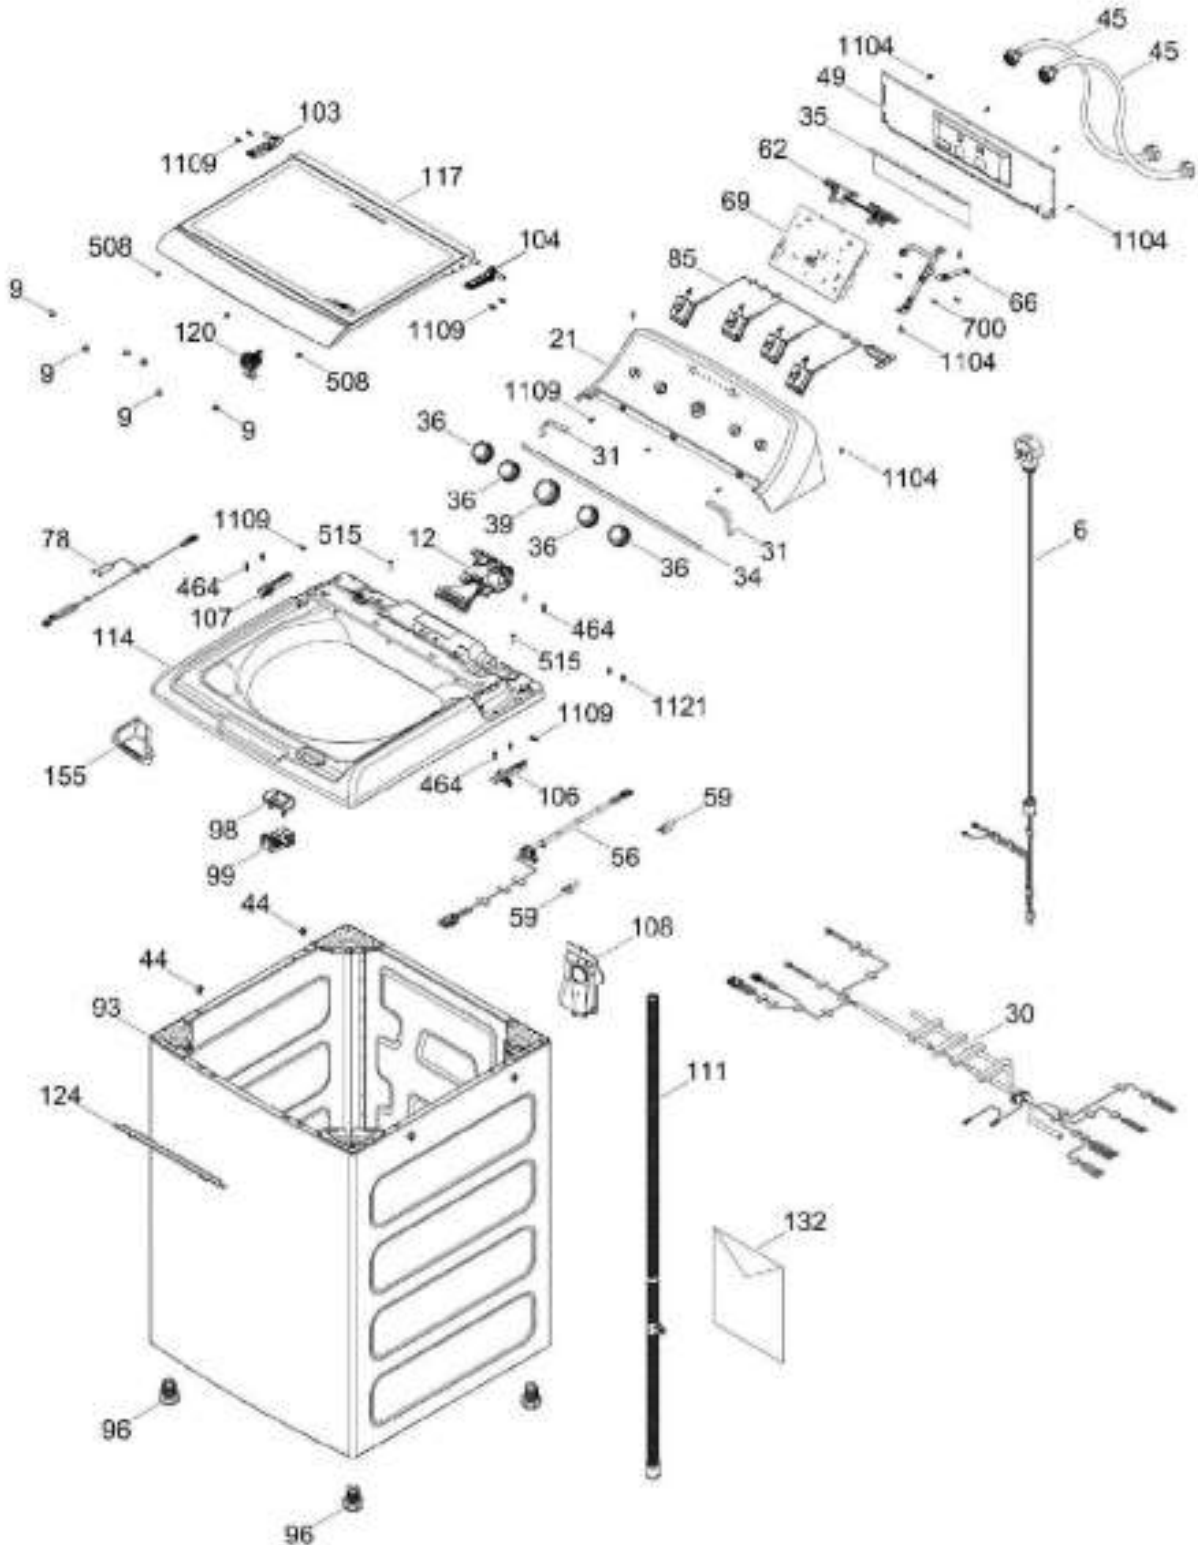

# LAVADORA LMA71215VBAB01

COPETE / BACKSPLASH  
GABINETE Y CUBIERTA / CABINET & COVER

LMA71215VBAB01

Distribuidor Autorizado

SurteRápido.com

Venta de Refacciones  
Electrodomesticas

# LAVADORA LMA71215VBAB01

PARTES PARA TINA / TUB, BASKET & AGITATOR

LMA71215VBAB01

Distribuidor Autorizado

SurteRápido.com

Venta de Refacciones  
Electrodomesticas

# LAVADORA LMA71215VBAB01

SISTEMA MOTRIZ / PUMP & DRIVE COMPONENTS

LMA71215VBAB01

Distribuidor Autorizado

**SurteRápido.com**

Venta de Refacciones  
Electrodomesticas

# LAVADORA LMA71215VBAB01

Guía	Refacción	Descripción
508	WW01A00650	TAPON BELLEZA
512	WW01A00330	TORNILLO VALVULA
515	WW01A00660	TORNILLO CUBIERTA
700	WW01A00582	TORNILLO
1039	WW01A00644	TUERCA POLEA
1052	WW01A00094	ABRAZADERA
1104	WW01A00097	TORNILLO 8-18 X 7/16 AB FENIX
1109	WW01A00449	TO 2RNILLO 8-16B FLP .525 S ZN
1113	WW01A00082	TORNILLO SOPORTE
1121	WW01A00001	TORNILLO
1122	WW01A00657	TORNILLO MOTOR
1123	WW01A00084	TORNILLO