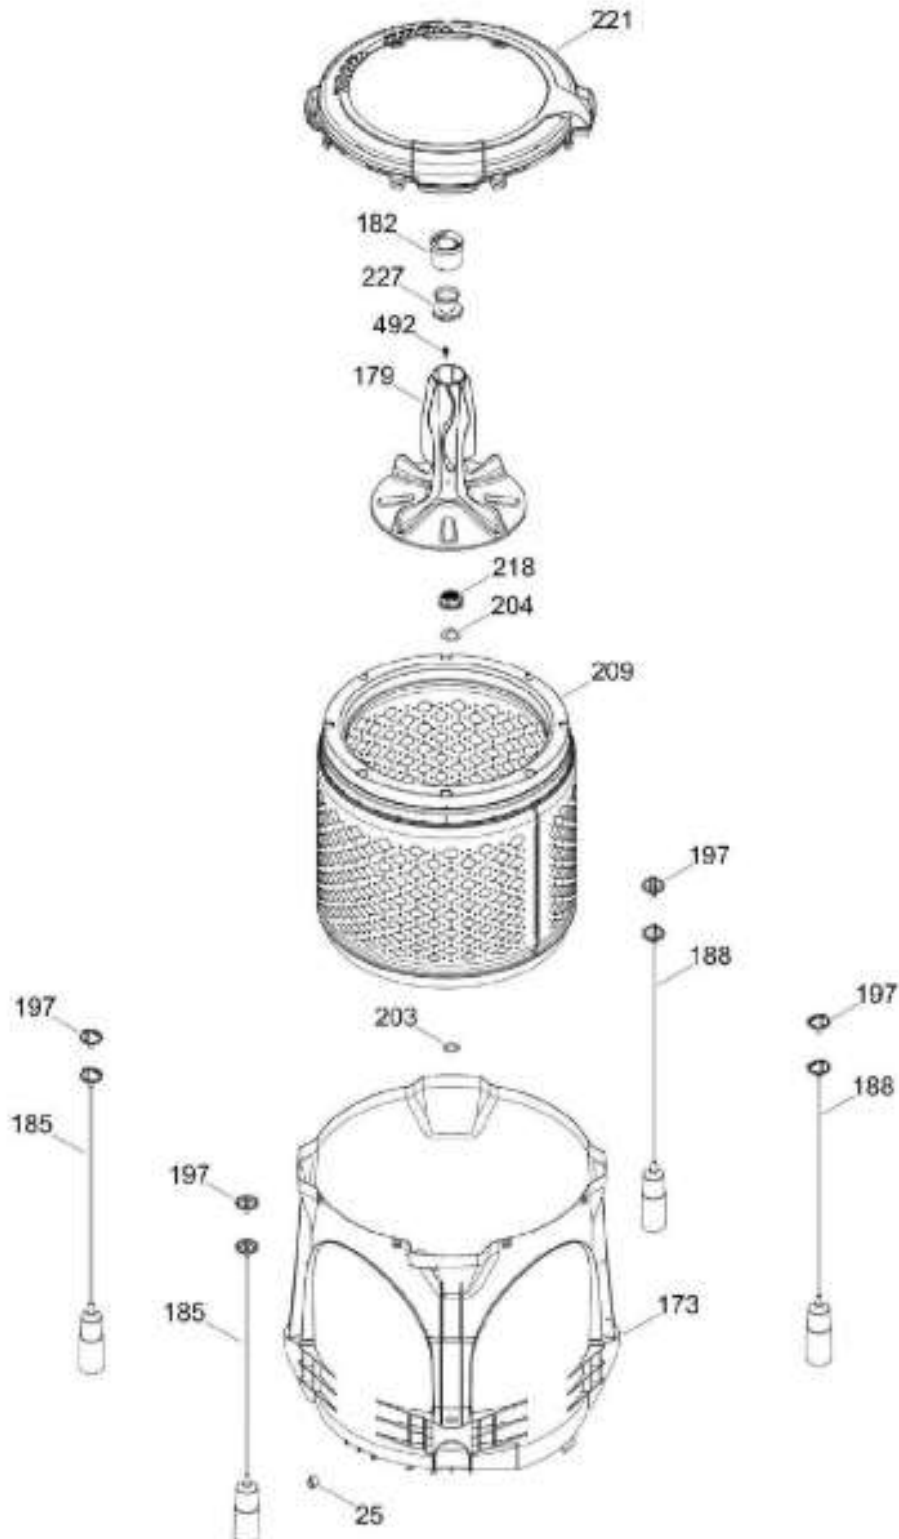

# LAVADORA LMA71215VBAB01

COPETE / BACKSPLASH  
GABINETE Y CUBIERTA / CABINET & COVER

LMA71215VBAB01

Distribuidor Autorizado

SurteRápido.com

Venta de Refacciones  
Electrodomesticas

# LAVADORA LMA71215VBAB01

PARTES PARA TINA / TUB, BASKET & AGITATOR

LMA71215VBAB01

Distribuidor Autorizado

SurteRápido.com

Venta de Refacciones  
Electrodomesticas

# LAVADORA LMA71215VBAB01

Guía	Refacción	Descripción
508	WW01A00650	TAPON BELLEZA
512	WW01A00330	TORNILLO VALVULA
515	WW01A00660	TORNILLO CUBIERTA
700	WW01A00582	TORNILLO
1039	WW01A00644	TUERCA POLEA
1052	WW01A00094	ABRAZADERA
1104	WW01A00097	TORNILLO 8-18 X 7/16 AB FENIX
1109	WW01A00449	TO 2RNILLO 8-16B FLP .525 S ZN
1113	WW01A00082	TORNILLO SOPORTE
1121	WW01A00001	TORNILLO
1122	WW01A00657	TORNILLO MOTOR
1123	WW01A00084	TORNILLO