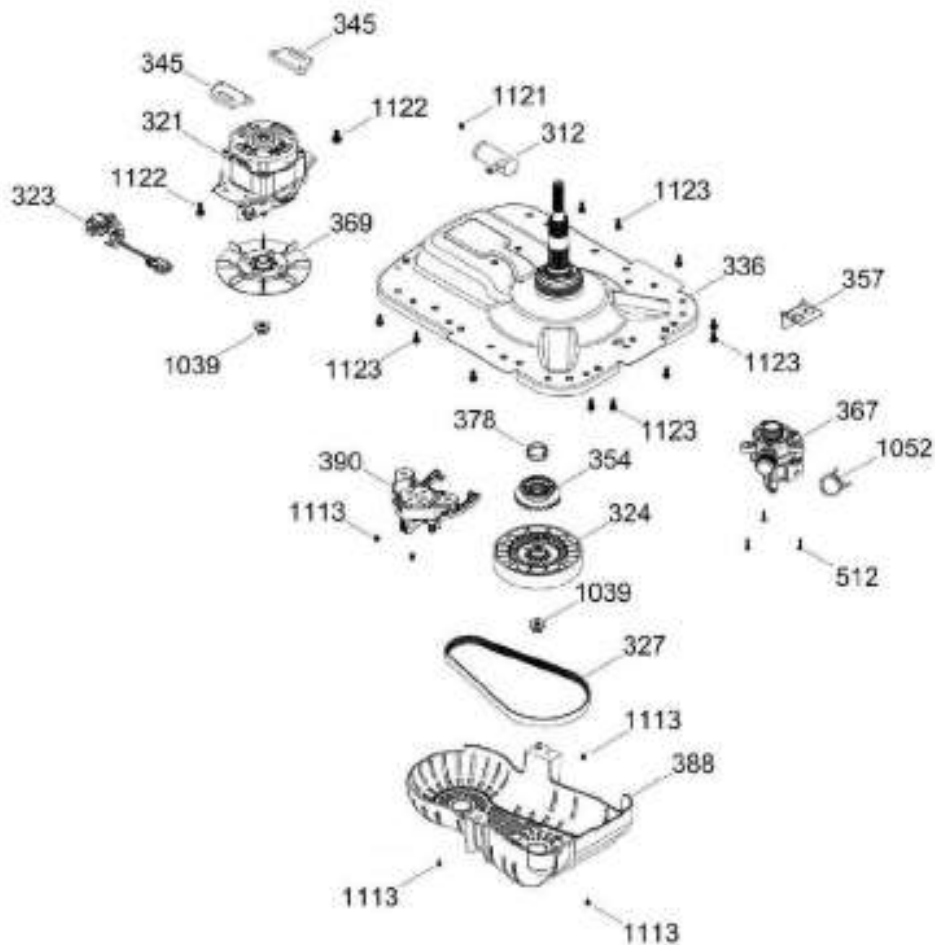

# LAVADORA LMA71215VBAB01

PARTES PARA TINA / TUB, BASKET & AGITATOR

LMA71215VBAB01

Distribuidor Autorizado

SurteRápido.com

Venta de Refacciones  
Electrodomesticas

# LAVADORA LMA71215VBAB01

SISTEMA MOTRIZ / PUMP & DRIVE COMPONENTS

LMA71215VBAB01

Distribuidor Autorizado

**SurteRápido.com**

Venta de Refacciones  
Electrodomesticas

# LAVADORA LMA71215VBAB01

Guía	Refacción	Descripción
6	WW01F01689	ENSAMBLE TOMACORRIENTE
9	WW01A00654	GOMA TAPA
12	WW01F01773	VALVULA DE AGUA
21	WW01L01819	ENSAMBLE IML Y COPETE
25	WW01A00068	ABRAZADERA MANGUERA
30	WW01F02038	ARNES PRINCIPAL MEX
31	WW01L01676	SELLADOR COPETE
34	WW01L01675	SELLADOR COPETE
35	WW01L01668	PAPEL TERMOVOLT
36	WW01L01636	PERILLA ROTATORIA
39	WW01L01639	PERILLA CONTROL
44	WW01A00641	PIN ALINEAMIENTO
45	WW01F01987	MANGUERA LLENADO PARA GUA FRÍA ENSAMBLE
49	WW01L01624	PANEL POSTERIOR COPETE
56	WW01F01679	ARNES SEGURO TAPA
59	WW01A00651	CLIP CABLE
62	WW01L01703	BOTON INICIO / PAUSA
66	WW02F00735	SOPORTE TARJETA CONTROL
69	WW01F01817	TARJETA CONTROL
78	WW01F01677	ARNES VALVULAS
85	WW01F01794	SELECTOR ENSAMBLE
93	WW01L01529	GABINETE ENSAMBLE
96	WW01L01746	PATA NIVELADORA
96	WW01L01746	PATA NIVELADORA
98	WW01F01763	BISEL BLOCAPUERTAS
99	WW01L01660	SEGURO TAPA
103	WW01L01632	BISAGRA IZQUIERDA
104	WW01L01633	BISAGRA DERECHA
106	WW01L01630	BUJE
107	WW01L01631	BUJE
108	WW01L01845	CUBRE MANGUERA
111	WW01F02057	ENS MANGUERA DRENADO
114	WW01L01508	CUBIERTA SUPERIOR
117	WW01L01520	TAPA VIDRIO ENSAMBLE
120	WW01L01653	ENSAMBLE ACTUADOR

# LAVADORA LMA71215VBAB01

Guía	Refacción	Descripción
508	WW01A00650	TAPON BELLEZA
512	WW01A00330	TORNILLO VALVULA
515	WW01A00660	TORNILLO CUBIERTA
700	WW01A00582	TORNILLO
1039	WW01A00644	TUERCA POLEA
1052	WW01A00094	ABRAZADERA
1104	WW01A00097	TORNILLO 8-18 X 7/16 AB FENIX
1109	WW01A00449	TO 2RNILLO 8-16B FLP .525 S ZN
1113	WW01A00082	TORNILLO SOPORTE
1121	WW01A00001	TORNILLO
1122	WW01A00657	TORNILLO MOTOR
1123	WW01A00084	TORNILLO