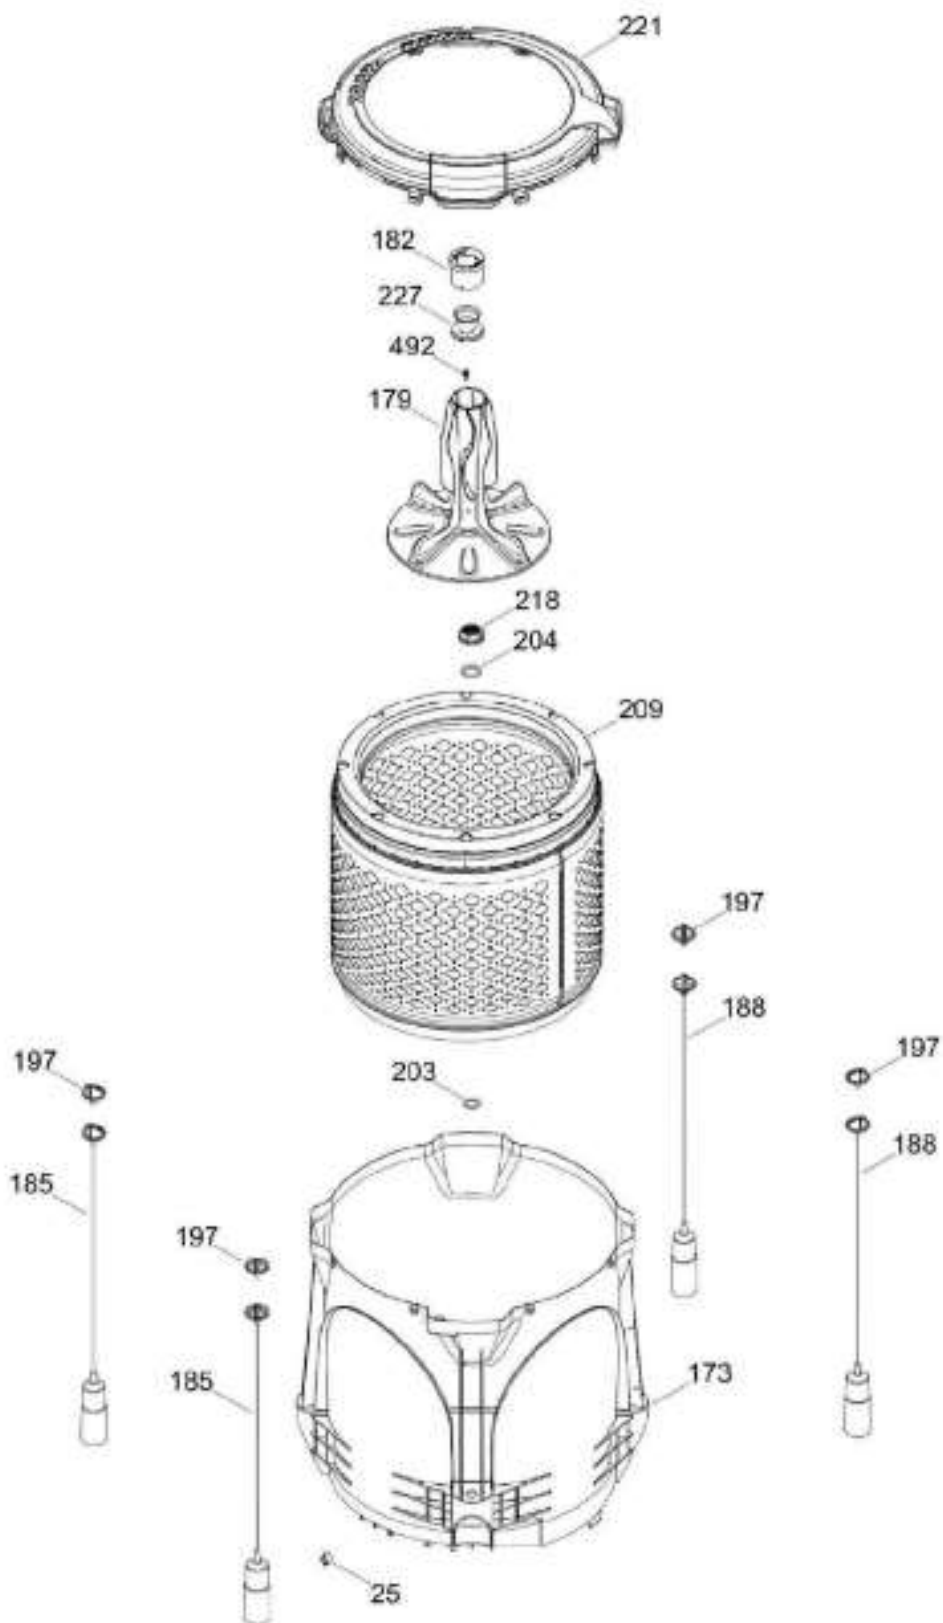

Venta de Refacciones
Electrodomesticas

LAVADORA LMA71215VBAB02

PARTES PARA TINA / TUB, BASKET & AGITATOR

LMA71215VBAB02

Distribuidor Autorizado

SurteRápido.com

Venta de Refacciones
Electrodomesticas

LAVADORA LMA71215VBAB02

Distribuidor Autorizado

SurteRápido.com

Venta de Refacciones
Electrodomesticas

LAVADORA LMA71215VBAB02

Guía	Refacción	Descripción
124	WW01A00649	SOPORTE CUBIERTA
155	WW01L01627	DESPACHADOR DE CLORO
155	WW01L01627	DESPACHADOR DE CLORO
173	WW01F02058	ENSAMBLE TINA
179	WW01L01514	AGITADOR
182	WW01L01528	TAPA DESPACHADOR SUAVIZANTE
185	WW01F01681	ENSAMBLE SUSPENSION
188	WW01F01682	ENSAMBLE SUSPENSION
197	WW01F01680	ROTULA SUPERIOR
203	WW01A00653	ARANDELA FONDO CANASTA
204	WW01A00643	ARANDELA CONICA
209	WW01F01699	CANASTA INOXIDABLE
218	WW01A00642	TUERCA CANASTA
221	WW01F01661	CUBIERTA TINA
227	WW01L01527	COPA DESPACHADOR SUAVIZANTE
312	WW01F01752	CAPACITOR
321	WW01F01863	MOTOR1/3HP-MCM-127v-60Hz
323	WW01F01977	SENSOR DE VELOCIDAD
324	WW01F01787	TRANSMISION POLEA
327	WW01F01756	BELT DRIVE
336	WW01A00724	KIT TRANSMISION ENSAMBLE
345	WW01A00658	REFUERZO MOTOR
354	WW01F01784	EMBRAGUE
357	WW01A00645	SOPORTE CONECTOR
367	WW01F01694	BOMBA DE DRENADO ENSAMBLE
369	WW01F01788	POLEA MOTOR
369	WW01F01788	POLEA MOTOR
378	WW01A00053	RESORTE CAMBIADOR
388	WW01L01663	CORREA CUBIERTA
390	WW02F00671	SISTEMA DE CAMBIO ENSAMBLE
464	WW01A00659	TORNILLO 8-18 BT
492	WW01A00064	TORNILLO
508	WW01A00650	TAPON BELLEZA
512	WW01A00330	TORNILLO VALVULA
515	WW01A00660	TORNILLO CUBIERTA