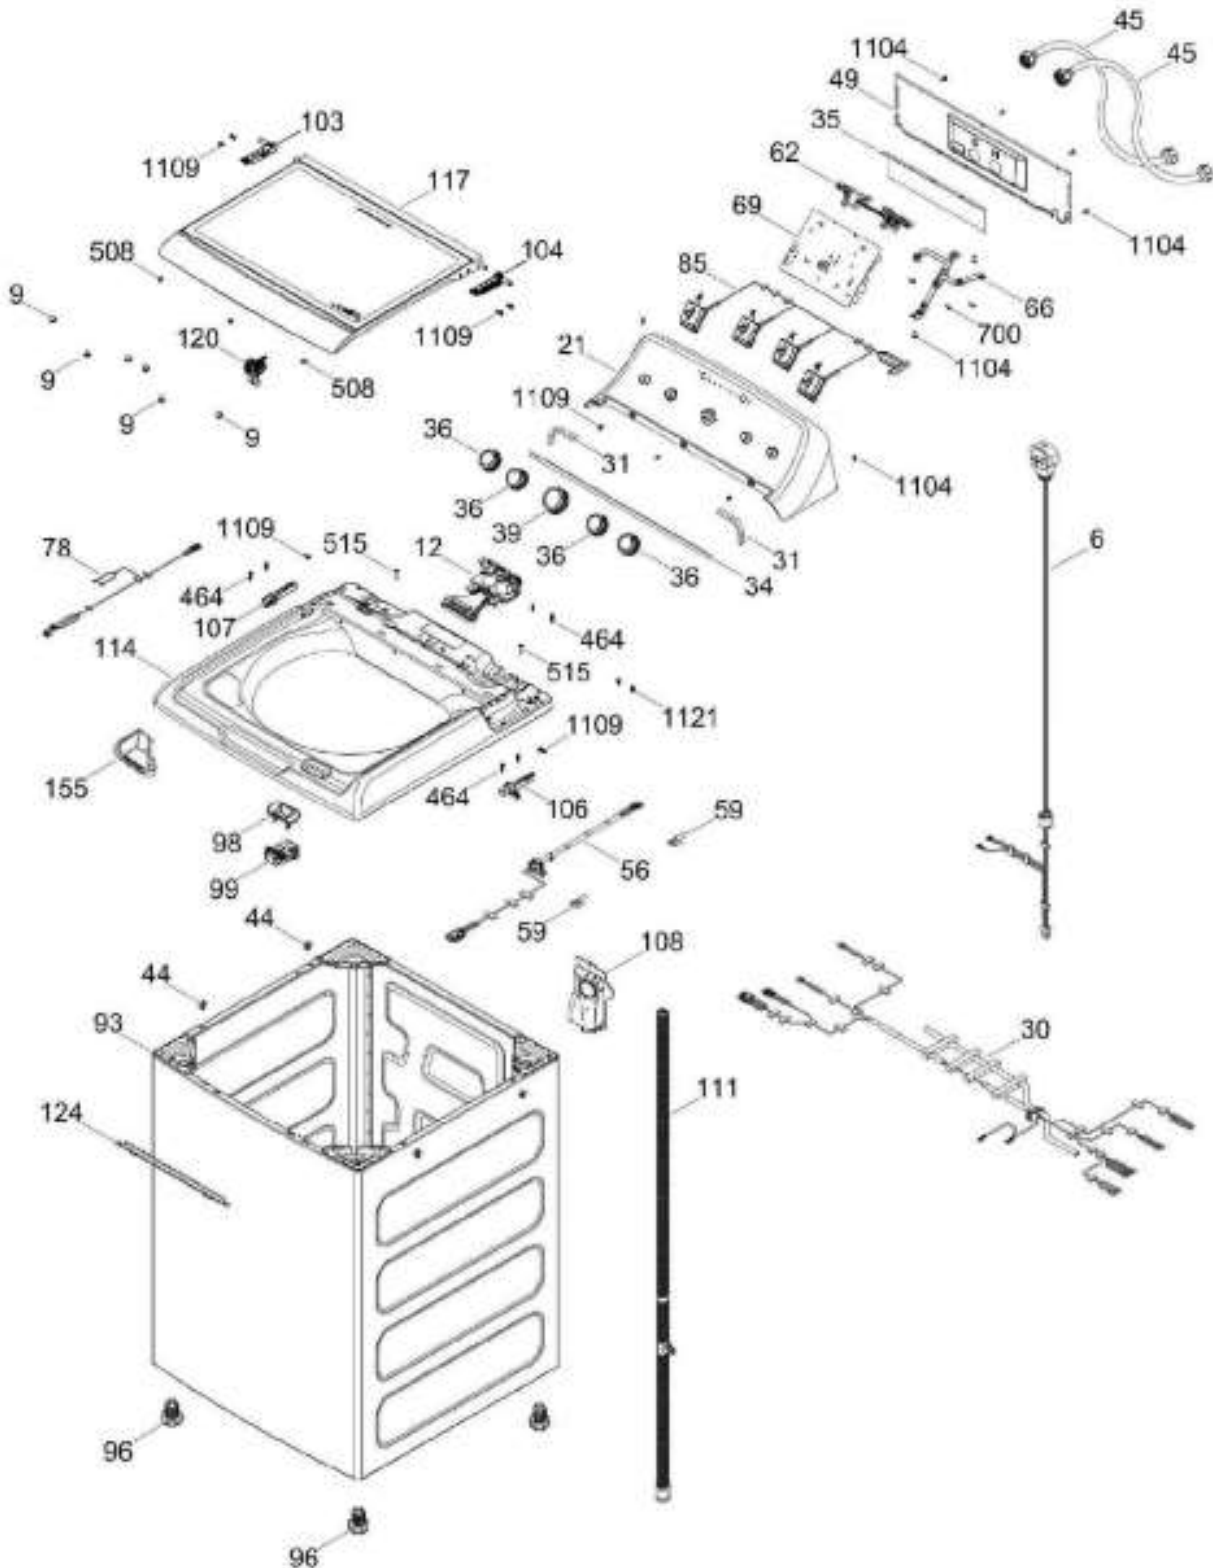

Distribuidor Autorizado

SurteRápido.com

Venta de Refacciones
Electrodomesticas

LAVADORA LMA71215VBAB02

COPETE / BACKSPLASH
GABINETE Y CUBIERTA / CABINET & COVER

LMA71215VBAB02