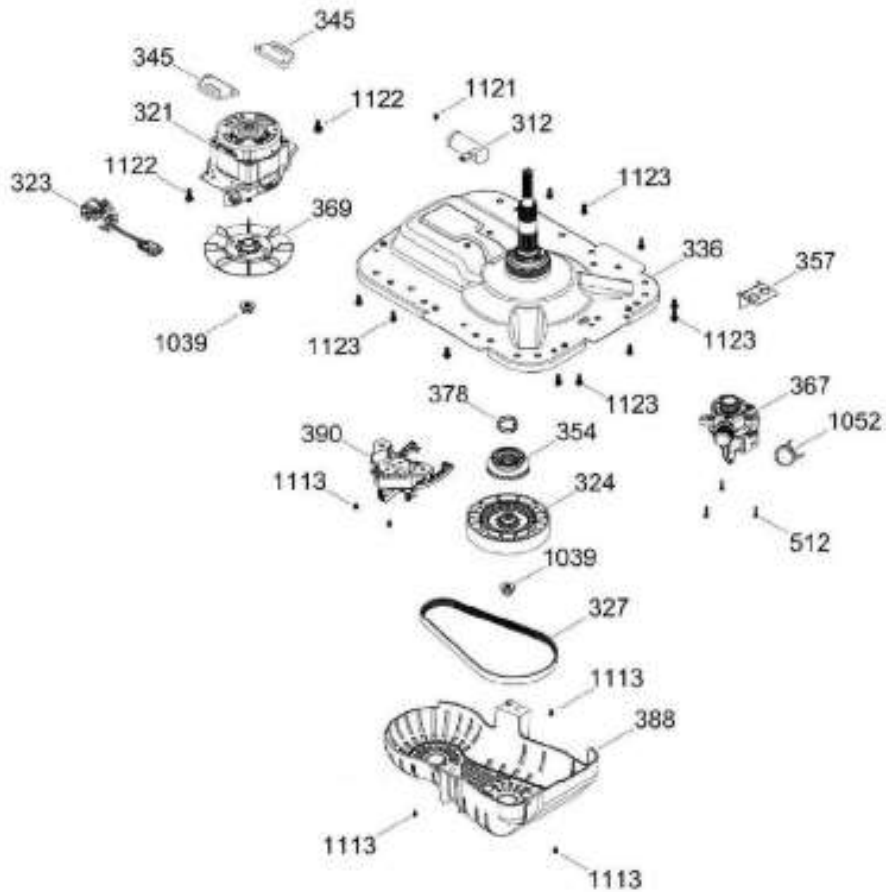

Venta de Refacciones
Electrodomesticas

LAVADORA LMA71215VBAB02

PARTES PARA TINA / TUB, BASKET & AGITATOR

LMA71215VBAB02

Distribuidor Autorizado

SurteRápido.com

Venta de Refacciones
Electrodomesticas

LAVADORA LMA71215VBAB02

SISTEMA MOTRIZ / PUMP & DRIVE COMPONENTS

LMA71215VBAB02

Distribuidor Autorizado

SurteRápido.com

Venta de Refacciones
Electrodomesticas

LAVADORA LMA71215VBAB02

Guía	Refacción	Descripción
6	WW01F01689	ENSAMBLE TOMACORRIENTE
9	WW01A00654	GOMA TAPA
12	WW01F01773	VALVULA DE AGUA
21	WW01L01867	ENSAMBLE IMD Y COPETE
25	WW01A00068	ABRAZADERA MANGUERA
30	WW01F02038	ARNES PRINCIPAL MEX
31	WW01L01676	SELLADOR COPETE
34	WW01L01675	SELLADOR COPETE
35	WW01L01668	PAPEL TERMOVOLT
36	WW01L01636	PERILLA ROTATORIA
39	WW01L01639	PERILLA CONTROL
44	WW01A00641	PIN ALINEAMIENTO
45	WW01F01987	MANGUERA LLENADO PARA GUA FRÍA ENSAMBLE
49	WW01L01624	PANEL POSTERIOR COPETE
56	WW01F01679	ARNES SEGURO TAPA
59	WW01A00651	CLIP CABLE
62	WW01L01703	BOTON INICIO / PAUSA
66	WW02F00735	SOPORTE TARJETA CONTROL
69	WW01A00773	KIT TARJETA Y SW
78	WW01F01677	ARNES VALVULAS
85	WW01F01794	SELECTOR ENSAMBLE
93	WW01L01529	GABINETE ENSAMBLE
96	WW01L01746	PATA NIVELADORA
96	WW01L01746	PATA NIVELADORA
98	WW01F01763	BISEL BLOCAPUERTAS
99	WW01L01660	SEGURO TAPA
103	WW01L01632	BISAGRA IZQUIERDA
104	WW01L01633	BISAGRA DERECHA
106	WW01L01630	BUJE
107	WW01L01631	BUJE
108	WW01L01845	CUBRE MANGUERA
111	WW01F02057	ENS MANGUERA DRENADO
114	WW01L01508	CUBIERTA SUPERIOR
117	WW01L01520	TAPA VIDRIO ENSAMBLE
120	WW01L01653	ENSAMBLE ACTUADOR