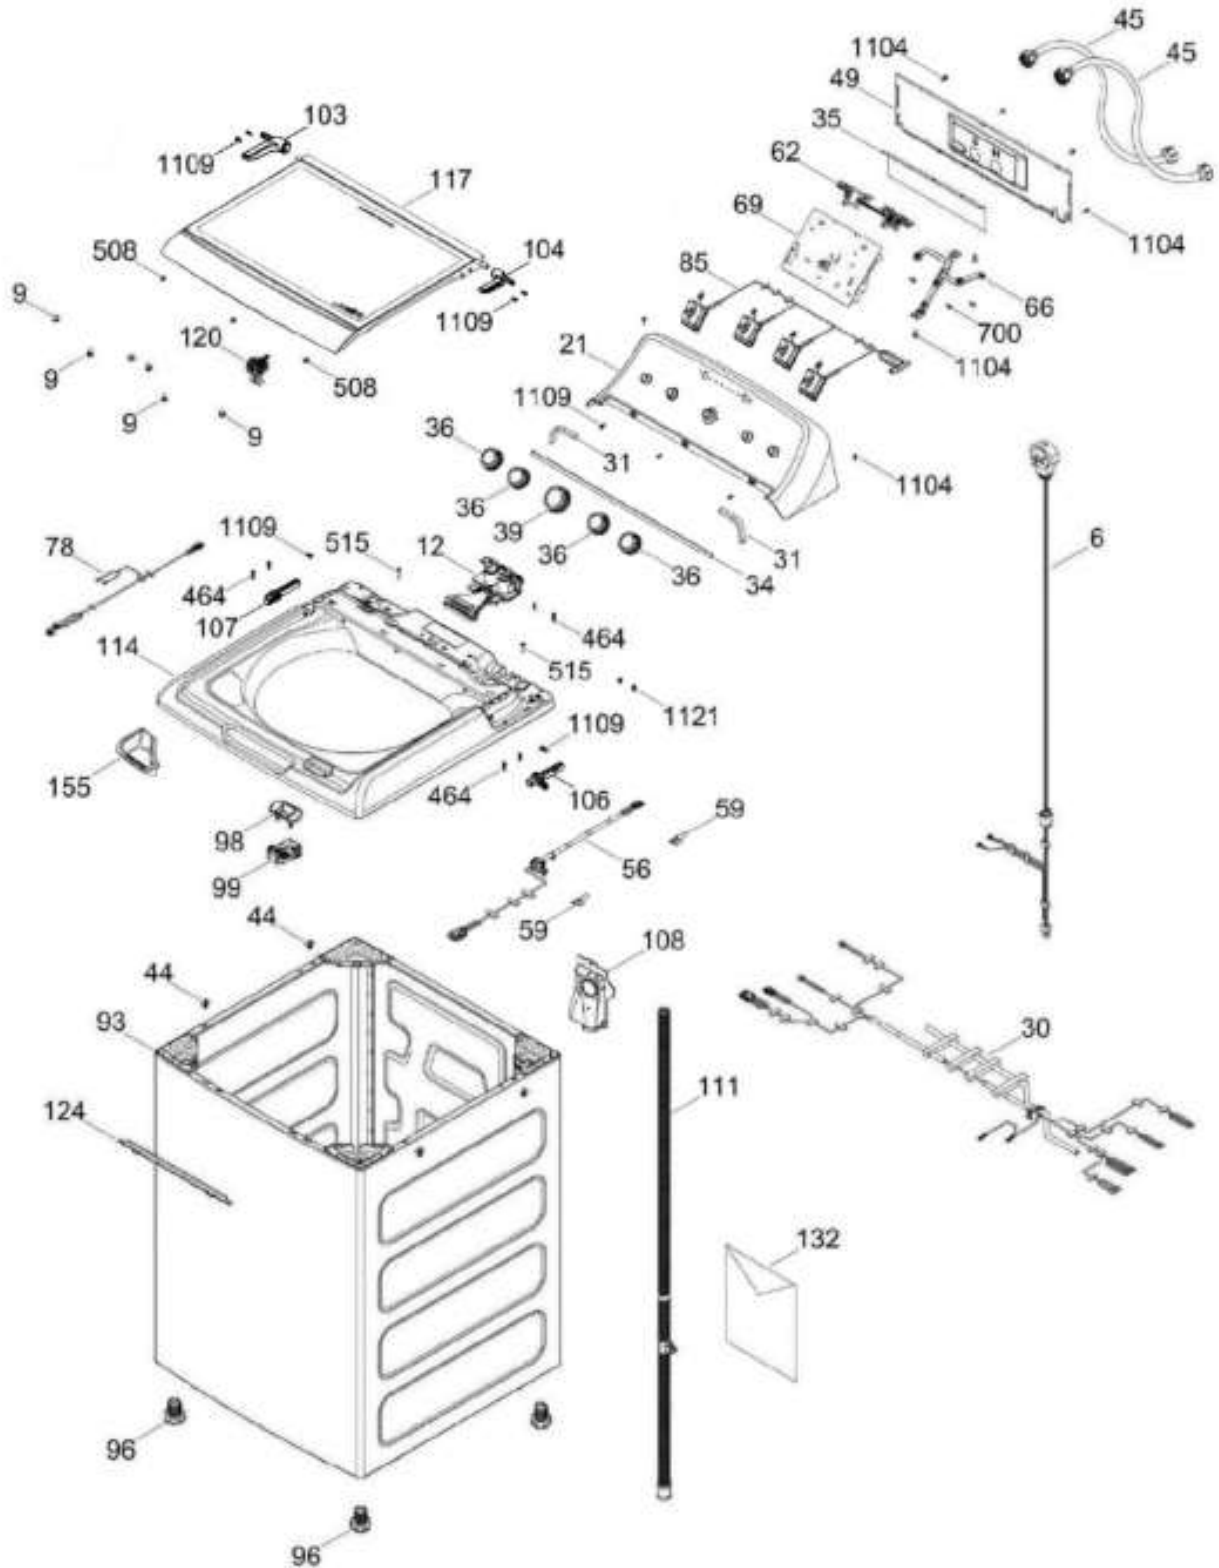

Distribuidor Autorizado

SurteRápido.com

Venta de Refacciones
Electrodomesticas

LAVADORA LMA71215WBAB00

COPETE / BACKSPLASH
GABINETE Y CUBIERTA / CABINET & COVER

LMA71215WBAB00