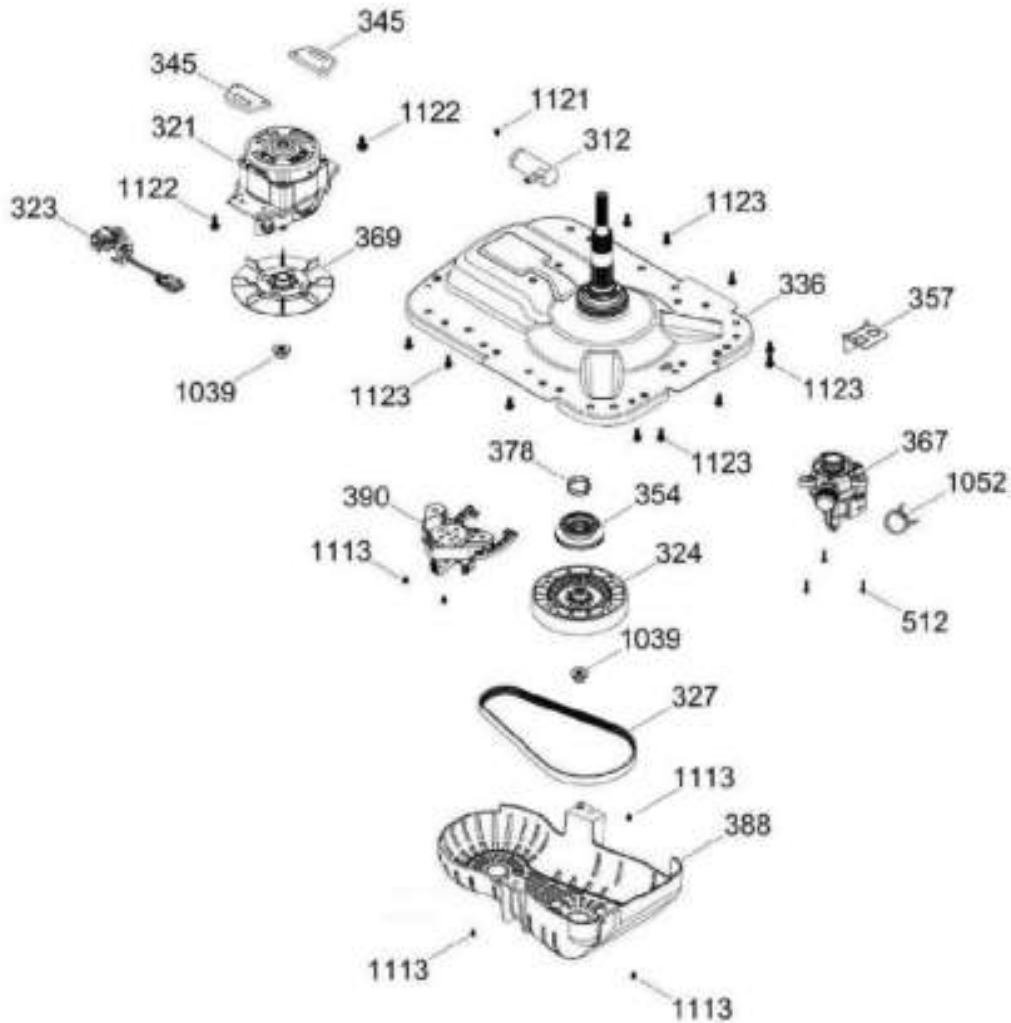

Venta de Refacciones
Electrodomesticas

LAVADORA LMA71215WBAB00

PARTES PARA TINA / TUB, BASKET & AGITATOR

LMA71215WBAB00

Distribuidor Autorizado

SurteRápido.com

Venta de Refacciones
Electrodomesticas

LAVADORA LMA71215WBAB00

SISTEMA MOTRIZ / PUMP & DRIVE COMPONENTS

LMA71215WBAB00

Distribuidor Autorizado

SurteRápido.com

Venta de Refacciones
Electrodomesticas

LAVADORA LMA71215WBAB00

Guía	Refacción	Descripción
6	WW01F01689	ENSAMBLE TOMACORRIENTE
9	WW01A00654	GOMA TAPA
12	WW01F01773	VALVULA DE AGUA
21	WW01L01867	ENSAMBLE IMD Y COPETE
25	WW01A00068	ABRAZADERA MANGUERA
30	WW01F02038	ARNES PRINCIPAL MEX
31	WW01L01676	SELLADOR COPETE
34	WW01L01675	SELLADOR COPETE
35	WW01L01668	PAPEL TERMOVOLT
36	WW01L01636	PERILLA ROTATORIA
39	WW01L01639	PERILLA CONTROL
44	WW01A00641	PIN ALINEAMIENTO
45	WW01F01987	MANGUERA LLENADO PARA GUA FRÍA ENSAMBLE
49	WW01L01624	PANEL POSTERIOR COPETE
56	WW01F01679	ARNES SEGURO TAPA
59	WW01A00651	CLIP CABLE
62	WW01L01703	BOTON INICIO / PAUSA
66	WW02F00735	SOPORTE TARJETA CONTROL
69	WW01A00773	KIT TARJETA Y SW
78	WW01F01677	ARNES VALVULAS
85	WW01F01794	SELECTOR ENSAMBLE
93	WW01L01529	GABINETE ENSAMBLE
96	WW01L01746	PATA NIVELADORA
96	WW01L01746	PATA NIVELADORA
98	WW01F01763	BISEL BLOCAPUERTAS
98	WW01F01763	BISEL BLOCAPUERTAS
99	WW01L01660	SEGURO TAPA
103	WW01L01641	AMORTIGUADOR Y SOPORTE IZQUIERDO
104	WW01L01642	AMORTIGUADOR Y SOPORTE DERECHO
106	WW01L01628	BUJE DERECHO
107	WW01L01629	BUJE IZQUIERDO
108	WW01L01845	CUBRE MANGUERA
111	WW01F02057	ENS MANGUERA DRENADO
114	WW01L01508	CUBIERTA SUPERIOR
117	WW01L01776	TAPA VIDRIO ENS