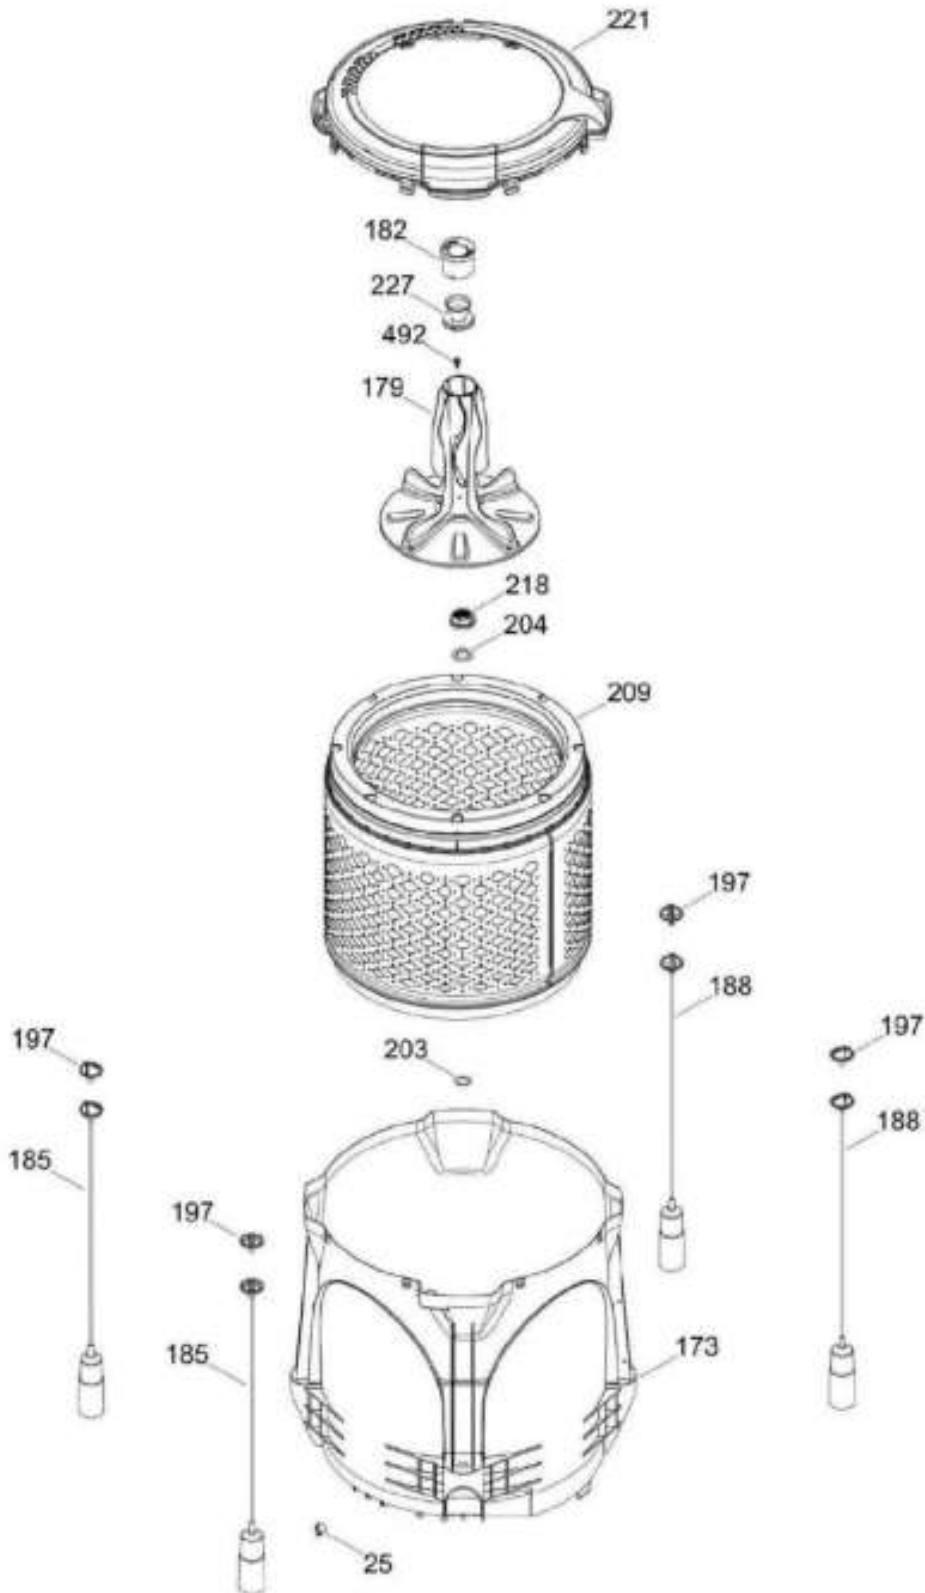

Venta de Refacciones
Electrodomesticas

LAVADORA LMA71215WBAB00

PARTES PARA TINA / TUB, BASKET & AGITATOR

LMA71215WBAB00

Distribuidor Autorizado

SurteRápido.com

Venta de Refacciones
Electrodomesticas

LAVADORA LMA71215WBAB00

Distribuidor Autorizado

SurteRápido.com

Venta de Refacciones
Electrodomesticas

LAVADORA LMA71215WBAB00

Guía	Refacción	Descripción
508	WW01A00650	TAPON BELLEZA
512	WW01A00330	TORNILLO VALVULA
515	WW01A00660	TORNILLO CUBIERTA
700	WW01A00582	TORNILLO
1039	WW01A00644	TUERCA POLEA
1052	WW01A00094	ABRAZADERA
1104	WW01A00097	TORNILLO 8-18 X 7/16 AB FENIX
1109	WW01A00449	TO 2RNILLO 8-16B FLP .525 S ZN
1113	WW01A00082	TORNILLO SOPORTE
1121	WW01A00001	TORNILLO
1122	WW01A00657	TORNILLO MOTOR
1123	WW01A00084	TORNILLO