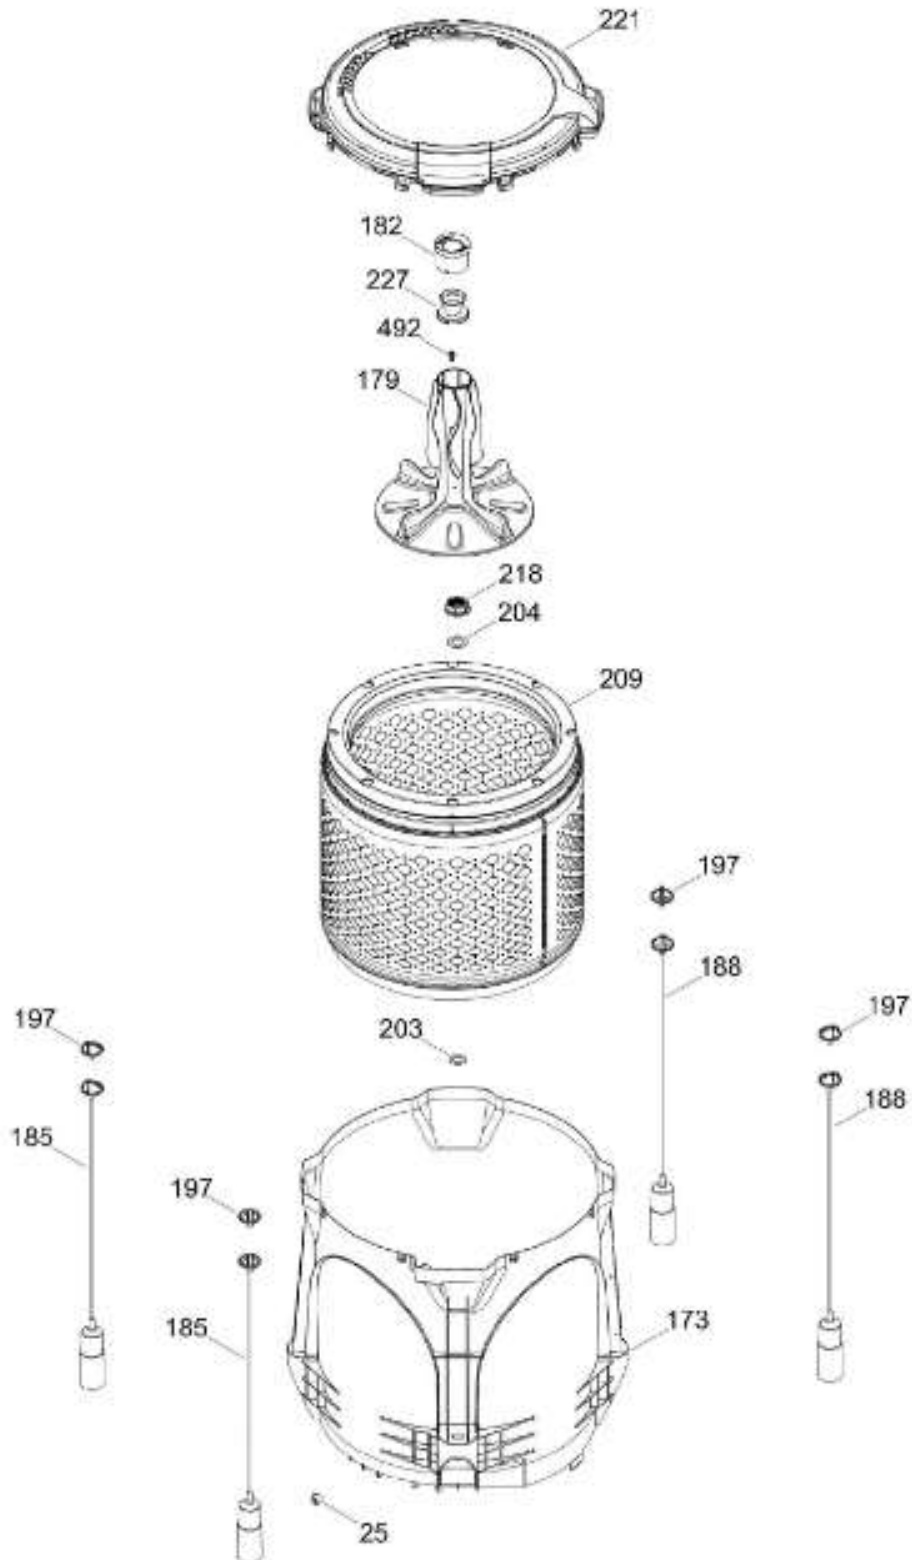

Venta de Refacciones
Electrodomesticas

LAVADORA LMA71215WGAB00

PARTES PARA TINA / TUB, BASKET & AGITATOR

LMA71215WGAB00

Distribuidor Autorizado

SurteRápido.com

Venta de Refacciones
Electrodomesticas

LAVADORA LMA71215WGAB00

SISTEMA MOTRIZ / PUMP & DRIVE COMPONENTS

LMA71215WGAB00

Distribuidor Autorizado

SurteRápido.com

Venta de Refacciones
Electrodomesticas

LAVADORA LMA71215WGAB00

Guía	Refacción	Descripción
6	WW01F01689	ENSAMBLE TOMACORRIENTE
9	WW01A00654	GOMA TAPA
12	WW01F01773	VALVULA AGUA DOBLE
12	WW01F01773	VALVULA AGUA DOBLE
20	WW01L01816	ENSAMBLE ETIQUETA Y BISEL
21	WW01L01541	COPETE
25	WW01A00068	ABRAZADERA MANGUERA
30	WW01F01866	ARNES PRINCIPAL
30	WW01F02022	ARNES PRINCIPAL
30	WW01A00755	ARNES PRINCIPAL
34	WW01L01549	SELLO COPETE
35	WW01L01668	PAPEL TERMOVOLT
36	WW01L01636	PERILLA ROTATORIA
39	WW01L01639	PERILLA CONTROL
44	WW01A00641	PIN ALINEAMIENTO
45	WW01F00597	MANGUERA
45	WW01F01987	MANGUERA
49	WW01L01624	PANEL POSTERIOR COPETE
56	WW01F01679	ARNES SEGURO TAPA
59	WW01A00651	CLIP CABLE
62	WW01F01748	BOTON INICIO
66	WW02F00735	SOPORTE TARJETA CONTROL
69	WW01F01817	TARJETA CONTROL
78	WW01F01677	ARNES VALVULAS
85	WW01F01794	SELECTOR ENSAMBLE
93	WW01L01530	GABINETE ENSAMBLE
96	WW01L01746	PATA NIVELADORA
96	WW01L01746	PATA NIVELADORA
96	WW01L01746	PATA NIVELADORA
98	WW01F01763	BISEL BLOCAPUERTAS
99	WW01L01660	SEGURO TAPA
103	WW01L01641	AMORTIGUADOR Y SOPORTE IZQUIERDO
104	WW01L01642	AMORTIGUADOR Y SOPORTE DERECHO
106	WW01L01628	BUJE DERECHO
107	WW01L01629	BUJE IZQUIERDO