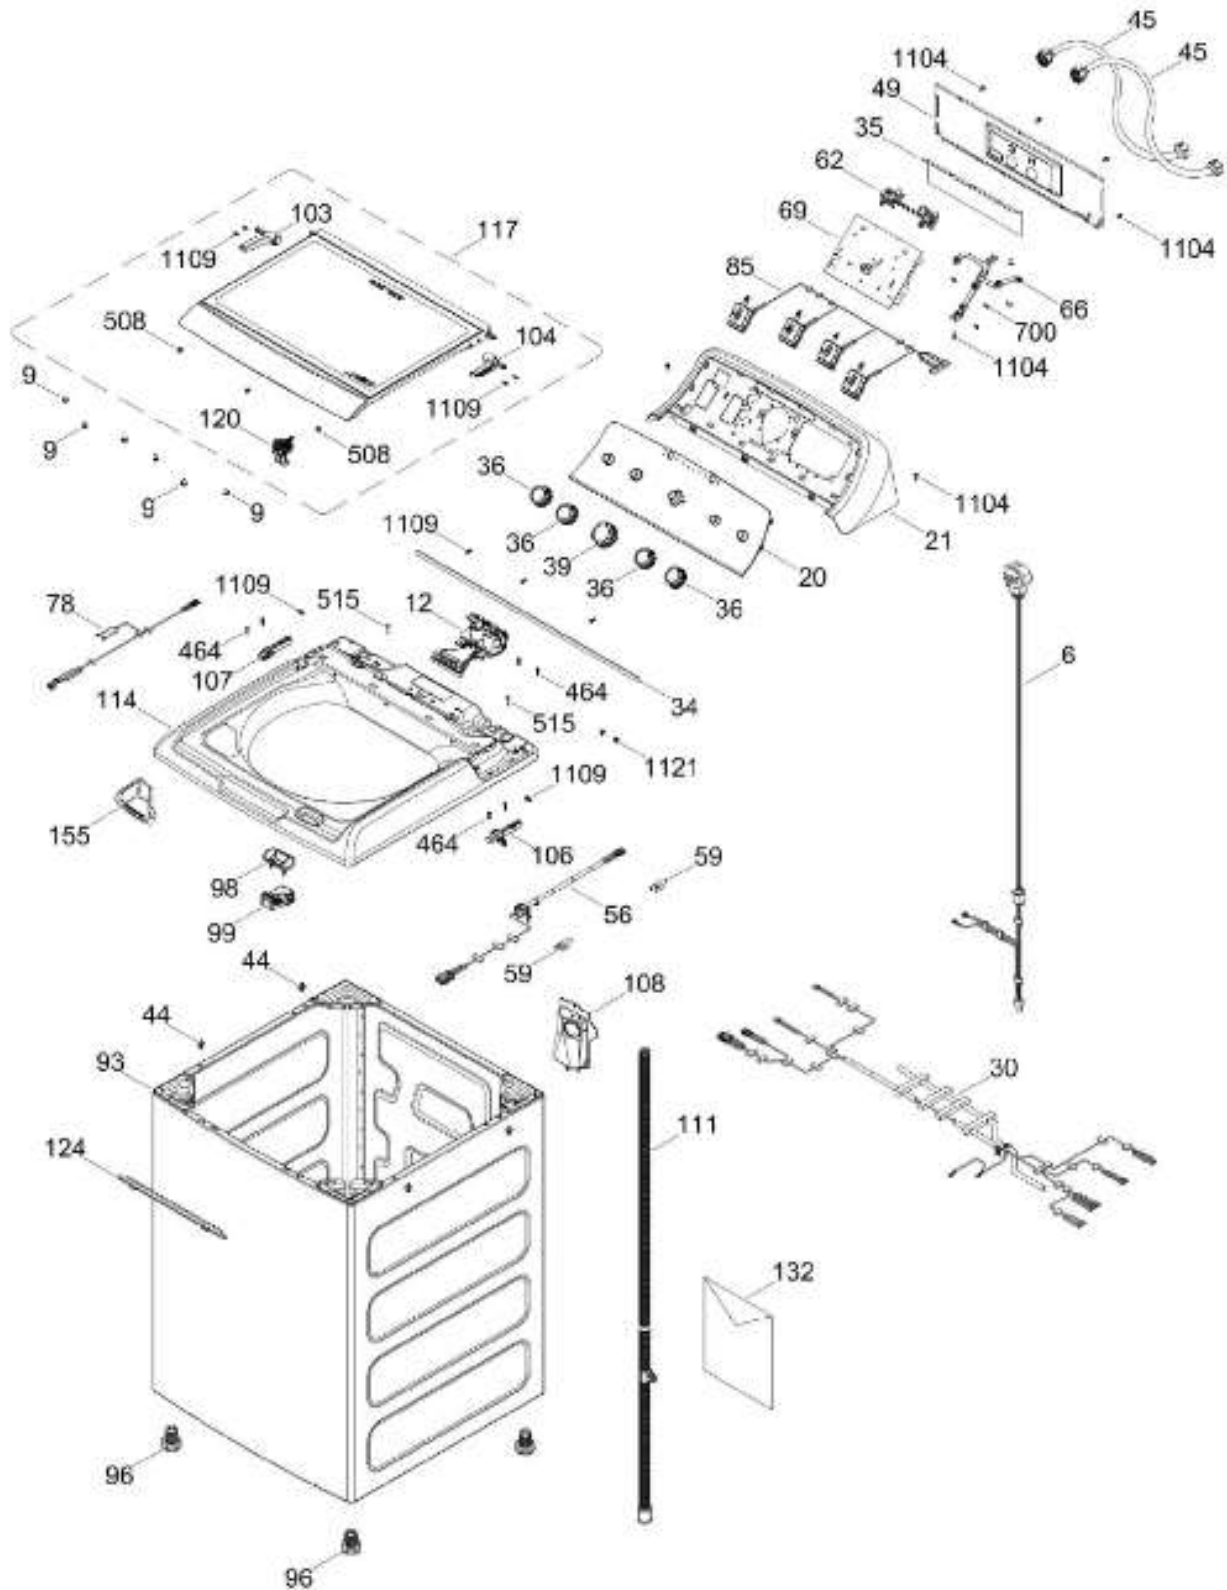

Distribuidor Autorizado

SurteRápido.com

Venta de Refacciones
Electrodomesticas

LAVADORA LMA71215WGAB00

COPETE / BACKSPLASH
GABINETE Y CUBIERTA / CABINET & COVER

LMA71215WGAB00