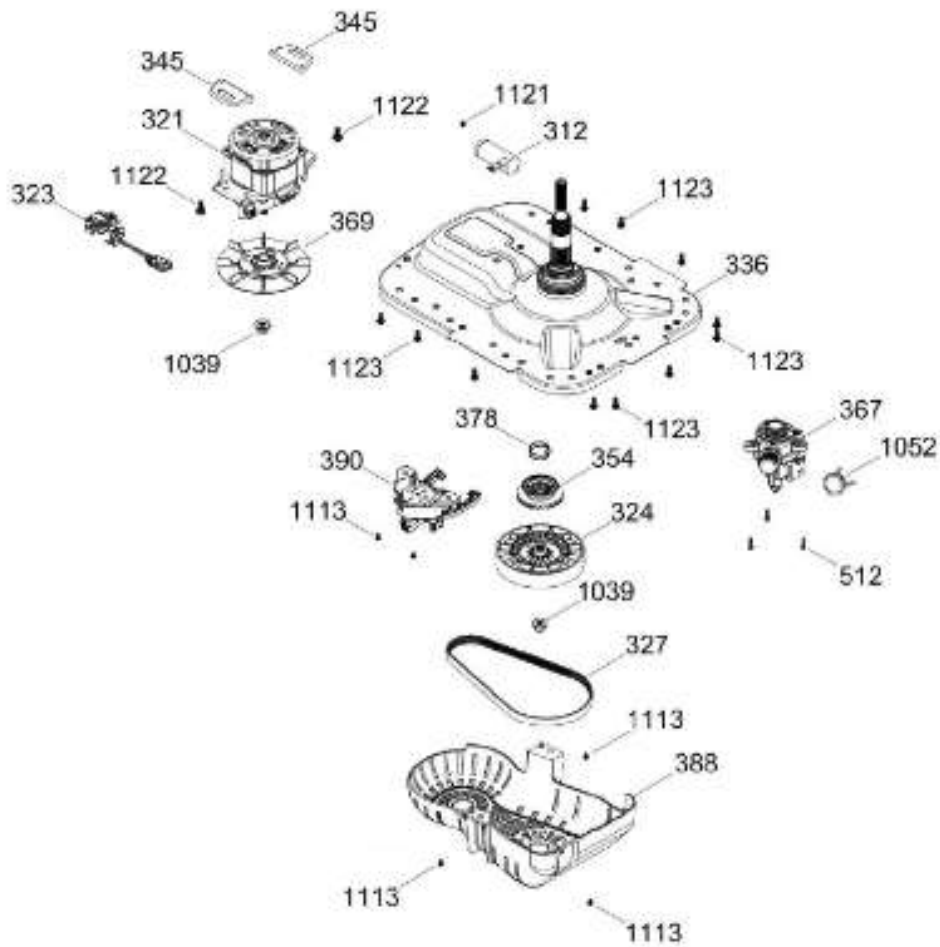

Venta de Refacciones
Electrodomesticas

LAVADORA LMA71215WGAB00

PARTES PARA TINA / TUB, BASKET & AGITATOR

LMA71215WGAB00

Distribuidor Autorizado

SurteRápido.com

Venta de Refacciones
Electrodomesticas

LAVADORA LMA71215WGAB00

SISTEMA MOTRIZ / PUMP & DRIVE COMPONENTS

LMA71215WGAB00

Distribuidor Autorizado

SurteRápido.com

Venta de Refacciones
Electrodomesticas

LAVADORA LMA71215WGAB00

Guía	Refacción	Descripción
6	WW01F01689	ENSAMBLE TOMACORRIENTE
9	WW01A00654	GOMA TAPA
12	WW01F01773	VALVULA AGUA DOBLE
12	WW01F01773	VALVULA AGUA DOBLE
20	WW01L01816	ENSAMBLE ETIQUETA Y BISEL
21	WW01L01541	COPETE
25	WW01A00068	ABRAZADERA MANGUERA
30	WW01F01866	ARNES PRINCIPAL
30	WW01F02022	ARNES PRINCIPAL
30	WW01A00755	ARNES PRINCIPAL
34	WW01L01549	SELLO COPETE
35	WW01L01668	PAPEL TERMOVOLT
36	WW01L01636	PERILLA ROTATORIA
39	WW01L01639	PERILLA CONTROL
44	WW01A00641	PIN ALINEAMIENTO
45	WW01F00597	MANGUERA
45	WW01F01987	MANGUERA
49	WW01L01624	PANEL POSTERIOR COPETE
56	WW01F01679	ARNES SEGURO TAPA
59	WW01A00651	CLIP CABLE
62	WW01F01748	BOTON INICIO
66	WW02F00735	SOPORTE TARJETA CONTROL
69	WW01F01817	TARJETA CONTROL
78	WW01F01677	ARNES VALVULAS
85	WW01F01794	SELECTOR ENSAMBLE
93	WW01L01530	GABINETE ENSAMBLE
96	WW01L01746	PATA NIVELADORA
96	WW01L01746	PATA NIVELADORA
96	WW01L01746	PATA NIVELADORA
98	WW01F01763	BISEL BLOCAPUERTAS
99	WW01L01660	SEGURO TAPA
103	WW01L01641	AMORTIGUADOR Y SOPORTE IZQUIERDO
104	WW01L01642	AMORTIGUADOR Y SOPORTE DERECHO
106	WW01L01628	BUJE DERECHO
107	WW01L01629	BUJE IZQUIERDO