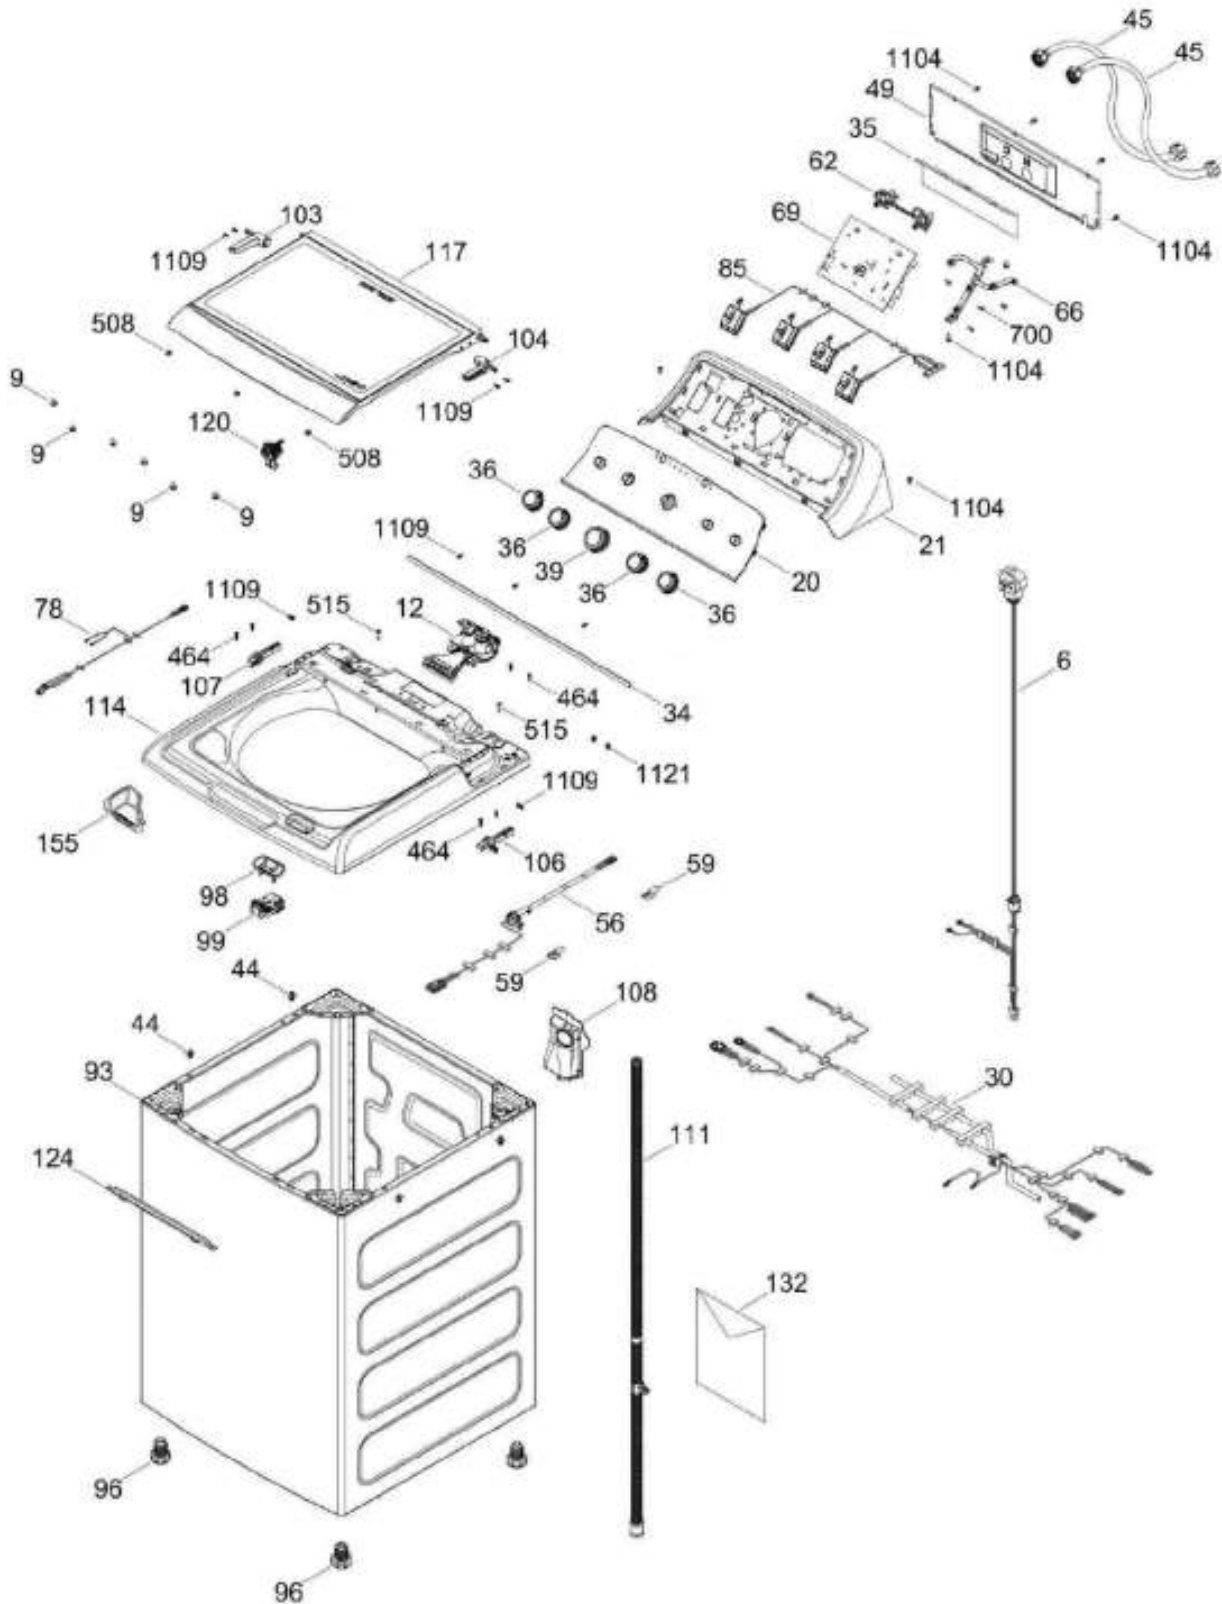

Distribuidor Autorizado

SurteRápido.com

Venta de Refacciones
Electrodomesticas

LAVADORA LMA71215WGAB01

COPETE / BACKSPLASH
GABINETE Y CUBIERTA / CABINET & COVER

LMA71215WGAB01