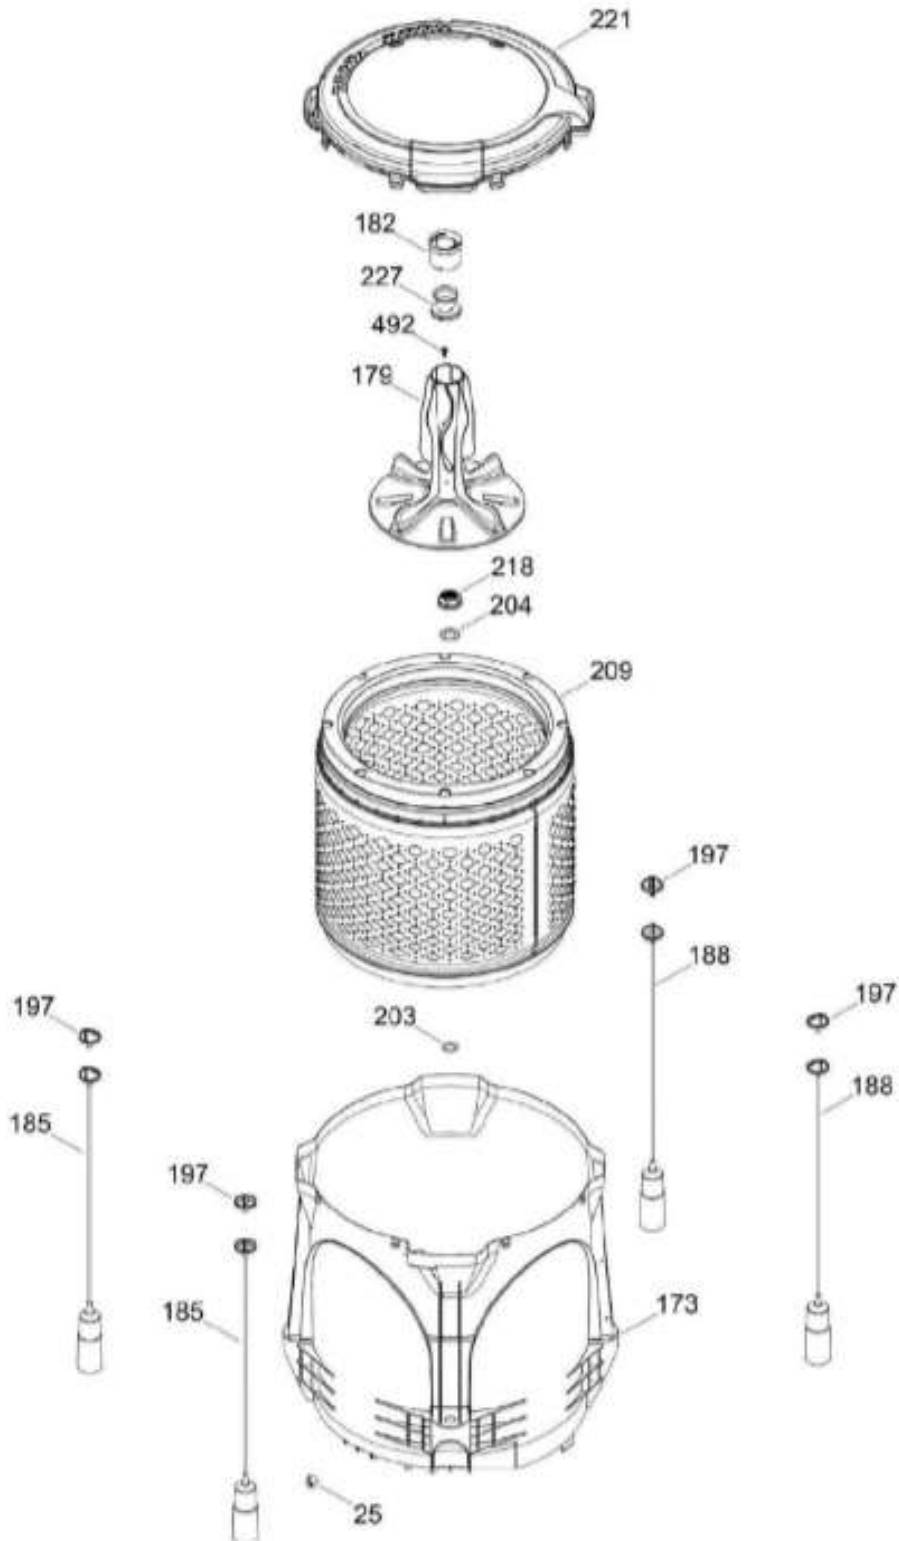

Distribuidor Autorizado

SurteRápido.com

Venta de Refacciones
Electrodomesticas

LAVADORA LMA71215WGAB01

COPETE / BACKSPLASH
GABINETE Y CUBIERTA / CABINET & COVER

LMA71215WGAB01

Distribuidor Autorizado

SurteRápido.com

Venta de Refacciones
Electrodomesticas

LAVADORA LMA71215WGAB01

PARTES PARA TINA / TUB, BASKET & AGITATOR

LMA71215WGAB01

Distribuidor Autorizado

SurteRápido.com

Venta de Refacciones
Electrodomesticas

LAVADORA LMA71215WGAB01

Distribuidor Autorizado

SurteRápido.com

Venta de Refacciones
Electrodomesticas

LAVADORA LMA71215WGAB01

Guía	Refacción	Descripción
390	WW02F00671	SISTEMA DE CAMBIO ENSAMBLE
464	WW01A00659	TORNILLO 8-18 BT
492	WW01A00064	TORNILLO
508	WW01A00650	TAPON BELLEZA
512	WW01A00330	TORNILLO VALVULA
515	WW01A00660	TORNILLO CUBIERTA
700	WW01A00582	TORNILLO
1039	WW01A00644	TUERCA POLEA
1052	WW01A00094	ABRAZADERA
1104	WW01A00097	TORNILLO 8-18 X 7/16 AB FENIX
1109	WW01A00449	TO 2RNILLO 8-16B FLP .525 S ZN
1113	WW01A00082	TORNILLO SOPORTE
1121	WW01A00001	TORNILLO
1122	WW01A00657	TORNILLO MOTOR
1123	WW01A00084	TORNILLO