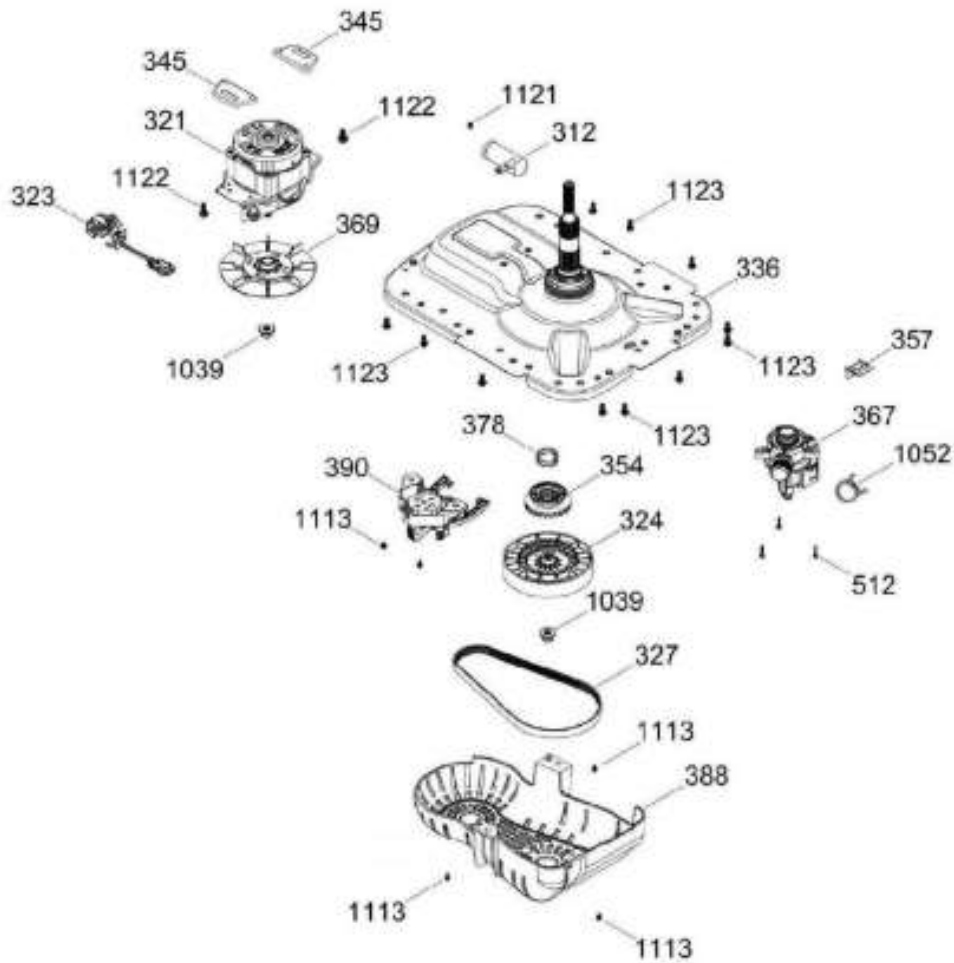

Venta de Refacciones
Electrodomesticas

LAVADORA LMA71215WGAB01

PARTES PARA TINA / TUB, BASKET & AGITATOR

LMA71215WGAB01

Distribuidor Autorizado

SurteRápido.com

Venta de Refacciones
Electrodomesticas

LAVADORA LMA71215WGAB01

SISTEMA MOTRIZ / PUMP & DRIVE COMPONENTS

LMA71215WGAB01

Distribuidor Autorizado

SurteRápido.com

Venta de Refacciones
Electrodomesticas

LAVADORA LMA71215WGAB01

Guía	Refacción	Descripción
6	WW01F01689	ENSAMBLE TOMACORRIENTE
9	WW01A00654	GOMA TAPA
12	WW01F01773	VALVULA DE AGUA
20	WW01L01816	ENSAMBLE ETIQUETA Y BISEL
21	WW01L01541	COPETE
25	WW01A00068	ABRAZADERA MANGUERA
30	WW01F02038	ARNES PRINCIPAL MEX
34	WW01L01549	SELLO COPETE
35	WW01L01668	PAPEL TERMOVOLT
36	WW01L01636	PERILLA ROTATORIA
39	WW01L01639	PERILLA CONTROL
44	WW01A00641	PIN ALINEAMIENTO
45	WW01F01987	MANGUERA LLENADO PARA GUA FRÍA ENSAMBLE
49	WW01L01624	PANEL POSTERIOR COPETE
56	WW01F01679	ARNES SEGURO TAPA
59	WW01A00651	CLIP CABLE
62	WW01F01748	BOTON INICIO
66	WW02F00735	SOPORTE TARJETA CONTROL
69	WW01F01817	TARJETA CONTROL
78	WW01F01677	ARNES VALVULAS
85	WW01F01794	SELECTOR ENSAMBLE
93	WW01L01530	GABINETE ENSAMBLE
96	WW01L01746	PATA NIVELADORA
96	WW01L01746	PATA NIVELADORA
98	WW01F01763	BISEL BLOCAPUERTAS
98	WW01F01763	BISEL BLOCAPUERTAS
99	WW01L01660	SEGURO TAPA
103	WW01L01641	AMORTIGUADOR Y SOPORTE IZQUIERDO
104	WW01L01642	AMORTIGUADOR Y SOPORTE DERECHO
106	WW01L01628	BUJE DERECHO
107	WW01L01629	BUJE IZQUIERDO
108	WW01L01845	CUBRE MANGUERA
111	WW01F02057	ENS MANGUERA DRENADO
114	WW01L01512	CUBIERTA
114	WW01L01512	CUBIERTA