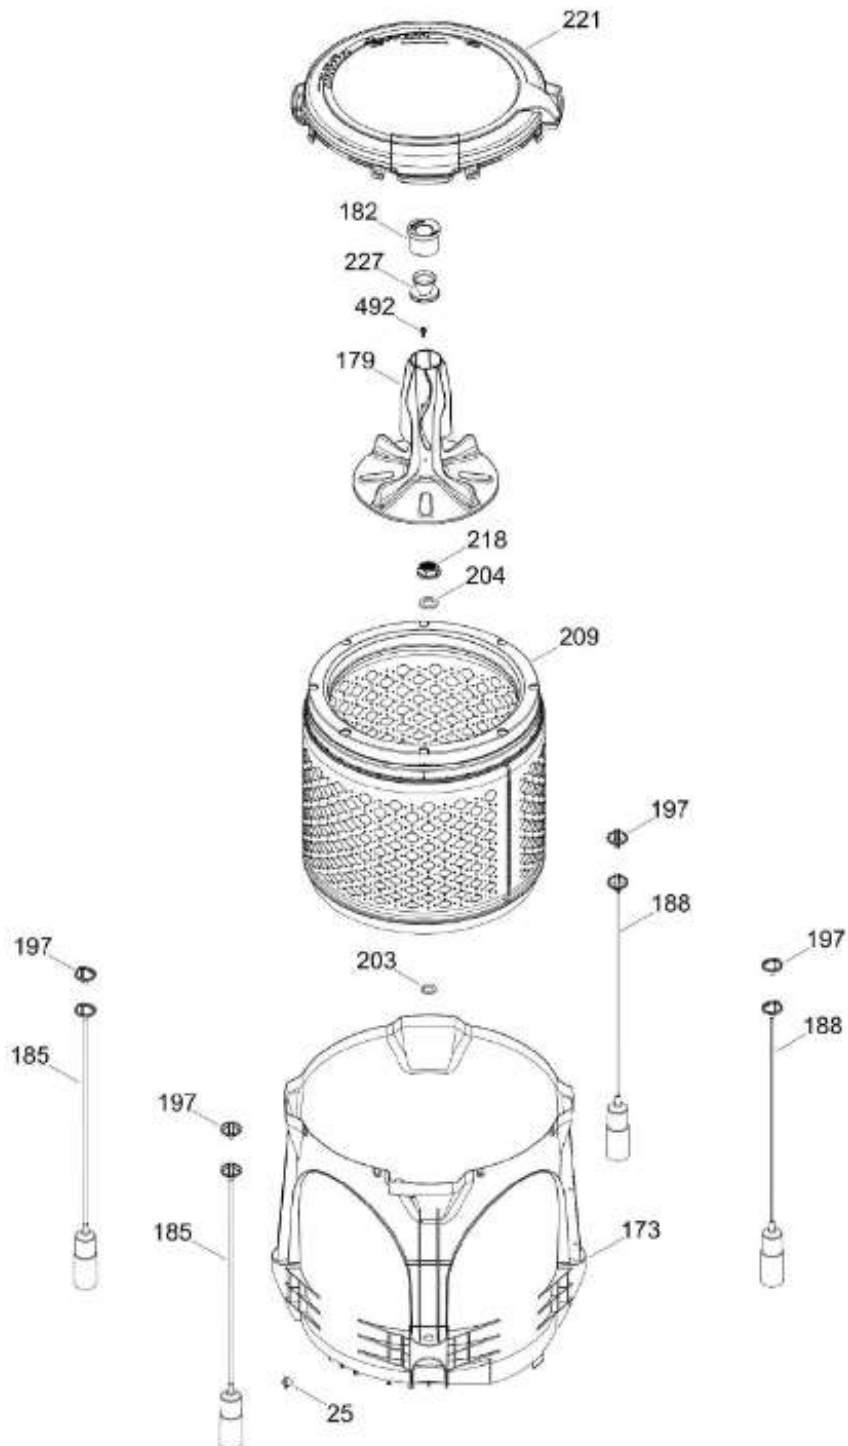

# LAVADORA LMA72215CBAB00

COPETE / BACKSPLASH  
GABINETE Y CUBIERTA / CABINET & COVER

LMA72215CBAB00

Distribuidor Autorizado

SurteRápido.com

Venta de Refacciones  
Electrodomesticas

# LAVADORA LMA72215CBAB00

PARTES PARA TINA / TUB, BASKET & AGITATOR

LMA72215CBAB00

Distribuidor Autorizado

**SurteRápido.com**

Venta de Refacciones  
Electrodomesticas

# LAVADORA LMA72215CBAB00

Guía	Refacción	Descripción
6	WW01F01689	ENSAMBLE TOMACORRIENTE
9	WW01A00654	GOMA TAPA
12	WW01F01773	VALVULA AGUA DOBLE
12	WW01F01773	VALVULA AGUA DOBLE
21	WW01L01806	ETIQUETA Y COPETE ENS
25	WW01A00068	ABRAZADERA MANGUERA
30	WW01F01866	ARNES PRINCIPAL
30	WW01F02022	ARNES PRINCIPAL
30	WW01A00755	ARNES PRINCIPAL
31	WW01L01676	SELLADOR COPETE
34	WW01L01675	SELLADOR COPETE
35	WW01L01668	PAPEL TERMOVOLT
36	WW01L01634	PERILLA ROTATORIA
39	WW01L01637	PERILLA CONTROL
44	WW01A00641	PIN ALINEAMIENTO
45	WW01F00597	MANGUERA
45	WW01F01987	MANGUERA
49	WW01L01624	PANEL POSTERIOR COPETE
56	WW01F01679	ARNES SEGURO TAPA
59	WW01A00651	CLIP CABLE
62	WW01L01703	BOTON INICIO / PAUSA
66	WW02F00735	SOPORTE TARJETA CONTROL
69	WW01F01817	TARJETA CONTROL
78	WW01F01677	ARNES VALVULAS
85	WW01F01794	SELECTOR ENSAMBLE
93	WW01L01529	GABINETE ENSAMBLE
96	WW01L01746	PATA NIVELADORA
96	WW01L01746	PATA NIVELADORA
96	WW01L01746	PATA NIVELADORA
98	WW01F01763	BISEL BLOCAPUERTAS
99	WW01L01660	SEGURO TAPA
103	WW01L01632	BISAGRA IZQUIERDA
104	WW01L01633	BISAGRA DERECHA
106	WW01L01630	BUJE
107	WW01L01631	BUJE