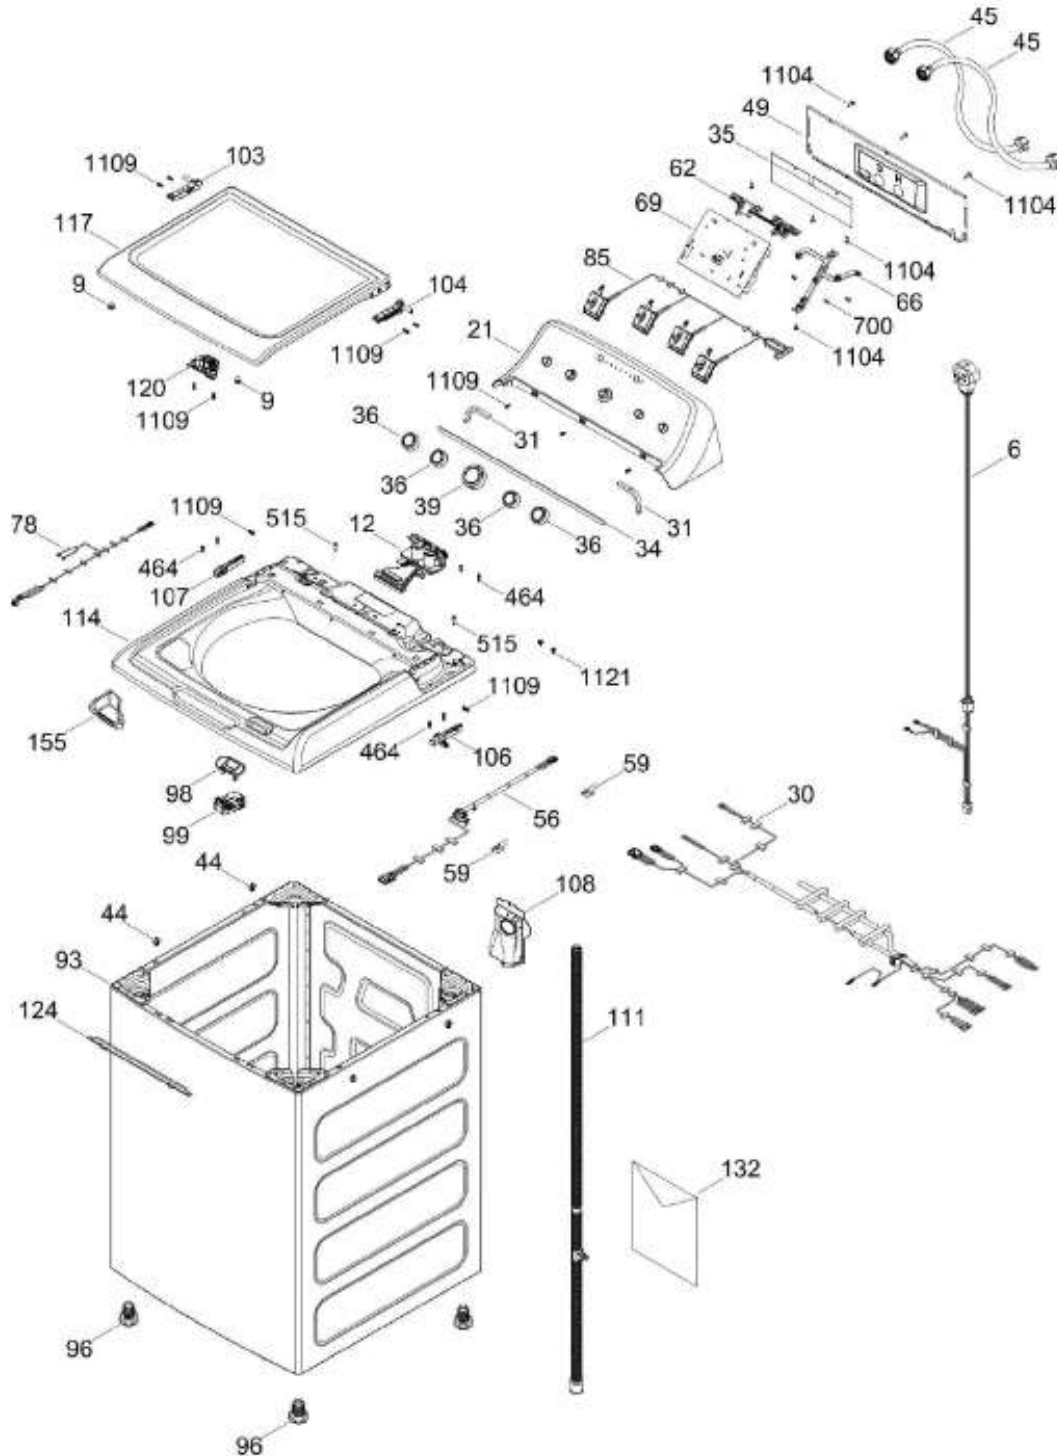

# LAVADORA LMA72215CBAB00

COPETE / BACKSPLASH  
GABINETE Y CUBIERTA / CABINET & COVER

LMA72215CBAB00

Distribuidor Autorizado

SurteRápido.com

Venta de Refacciones  
Electrodomesticas

# LAVADORA LMA72215CBAB00

PARTES PARA TINA / TUB, BASKET & AGITATOR

LMA72215CBAB00

Distribuidor Autorizado

**SurteRápido.com**

Venta de Refacciones  
Electrodomesticas

# LAVADORA LMA72215CBAB00

SISTEMA MOTRIZ / PUMP & DRIVE COMPONENTS

LMA72215CBAB00

Distribuidor Autorizado

**SurteRápido.com**

Venta de Refacciones  
Electrodomesticas

# LAVADORA LMA72215CBAB00

Guía	Refacción	Descripción
6	WW01F01689	ENSAMBLE TOMACORRIENTE
9	WW01A00654	GOMA TAPA
12	WW01F01773	VALVULA AGUA DOBLE
12	WW01F01773	VALVULA AGUA DOBLE
21	WW01L01806	ETIQUETA Y COPETE ENS
25	WW01A00068	ABRAZADERA MANGUERA
30	WW01F01866	ARNES PRINCIPAL
30	WW01F02022	ARNES PRINCIPAL
30	WW01A00755	ARNES PRINCIPAL
31	WW01L01676	SELLADOR COPETE
34	WW01L01675	SELLADOR COPETE
35	WW01L01668	PAPEL TERMOVOLT
36	WW01L01634	PERILLA ROTATORIA
39	WW01L01637	PERILLA CONTROL
44	WW01A00641	PIN ALINEAMIENTO
45	WW01F00597	MANGUERA
45	WW01F01987	MANGUERA
49	WW01L01624	PANEL POSTERIOR COPETE
56	WW01F01679	ARNES SEGURO TAPA
59	WW01A00651	CLIP CABLE
62	WW01L01703	BOTON INICIO / PAUSA
66	WW02F00735	SOPORTE TARJETA CONTROL
69	WW01F01817	TARJETA CONTROL
78	WW01F01677	ARNES VALVULAS
85	WW01F01794	SELECTOR ENSAMBLE
93	WW01L01529	GABINETE ENSAMBLE
96	WW01L01746	PATA NIVELADORA
96	WW01L01746	PATA NIVELADORA
96	WW01L01746	PATA NIVELADORA
98	WW01F01763	BISEL BLOCAPUERTAS
99	WW01L01660	SEGURO TAPA
103	WW01L01632	BISAGRA IZQUIERDA
104	WW01L01633	BISAGRA DERECHA
106	WW01L01630	BUJE
107	WW01L01631	BUJE