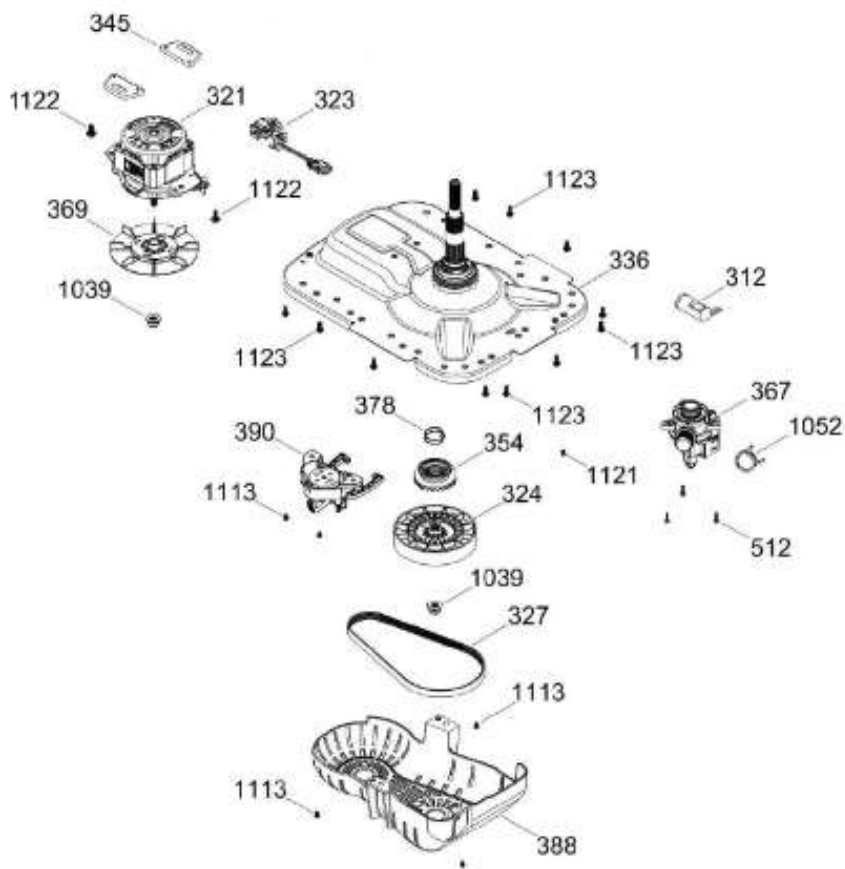

# LAVADORA LMA72215CBAB00

PARTES PARA TINA / TUB, BASKET & AGITATOR

LMA72215CBAB00

Distribuidor Autorizado

**SurteRápido.com**

Venta de Refacciones  
Electrodomesticas

# LAVADORA LMA72215CBAB00

SISTEMA MOTRIZ / PUMP & DRIVE COMPONENTS

LMA72215CBAB00

Distribuidor Autorizado

**SurteRápido.com**

Venta de Refacciones  
Electrodomesticas

# LAVADORA LMA72215CBAB00

Guía	Refacción	Descripción
6	WW01F01689	ENSAMBLE TOMACORRIENTE
9	WW01A00654	GOMA TAPA
12	WW01F01773	VALVULA AGUA DOBLE
12	WW01F01773	VALVULA AGUA DOBLE
21	WW01L01806	ETIQUETA Y COPETE ENS
25	WW01A00068	ABRAZADERA MANGUERA
30	WW01F01866	ARNES PRINCIPAL
30	WW01F02022	ARNES PRINCIPAL
30	WW01A00755	ARNES PRINCIPAL
31	WW01L01676	SELLADOR COPETE
34	WW01L01675	SELLADOR COPETE
35	WW01L01668	PAPEL TERMOVOLT
36	WW01L01634	PERILLA ROTATORIA
39	WW01L01637	PERILLA CONTROL
44	WW01A00641	PIN ALINEAMIENTO
45	WW01F00597	MANGUERA
45	WW01F01987	MANGUERA
49	WW01L01624	PANEL POSTERIOR COPETE
56	WW01F01679	ARNES SEGURO TAPA
59	WW01A00651	CLIP CABLE
62	WW01L01703	BOTON INICIO / PAUSA
66	WW02F00735	SOPORTE TARJETA CONTROL
69	WW01F01817	TARJETA CONTROL
78	WW01F01677	ARNES VALVULAS
85	WW01F01794	SELECTOR ENSAMBLE
93	WW01L01529	GABINETE ENSAMBLE
96	WW01L01746	PATA NIVELADORA
96	WW01L01746	PATA NIVELADORA
96	WW01L01746	PATA NIVELADORA
98	WW01F01763	BISEL BLOCAPUERTAS
99	WW01L01660	SEGURO TAPA
103	WW01L01632	BISAGRA IZQUIERDA
104	WW01L01633	BISAGRA DERECHA
106	WW01L01630	BUJE
107	WW01L01631	BUJE