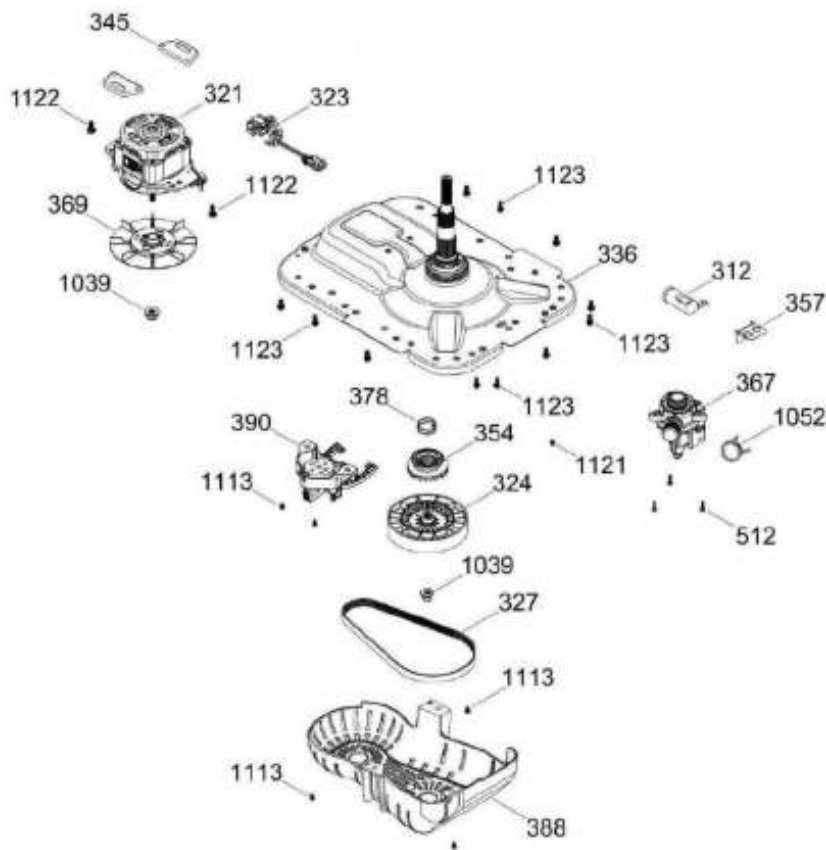

Venta de Refacciones
Electrodomesticas

LAVADORA LMA72215CBAB01

PARTES PARA TINA / TUB, BASKET & AGITATOR

LMA72215CBAB01

Distribuidor Autorizado

SurteRápido.com

Venta de Refacciones
Electrodomesticas

LAVADORA LMA72215CBAB01

SISTEMA MOTRIZ / PUMP & DRIVE COMPONENTS

LMA72215CBAB01

Distribuidor Autorizado

SurteRápido.com

Venta de Refacciones
Electrodomesticas

LAVADORA LMA72215CBAB01

Guía	Refacción	Descripción
6	WW01F01689	ENSAMBLE TOMACORRIENTE
9	WW01A00654	GOMA TAPA
12	WW01F01773	VALVULA DE AGUA
21	WW01L01806	ETIQUETA Y COPETE ENS
25	WW01A00068	ABRAZADERA MANGUERA
30	WW01F02038	ARNES PRINCIPAL MEX
31	WW01L01676	SELLADOR COPETE
34	WW01L01675	SELLADOR COPETE
35	WW01L01668	PAPEL TERMOVOLT
36	WW01L01634	PERILLA ROTATORIA
39	WW01L01637	PERILLA CONTROL
44	WW01A00641	PIN ALINEAMIENTO
45	WW01F01987	MANGUERA LLENADO PARA GUA FRÍA ENSAMBLE
49	WW01L01624	PANEL POSTERIOR COPETE
56	WW01F01679	ARNES SEGURO TAPA
59	WW01A00651	CLIP CABLE
62	WW01L01703	BOTON INICIO / PAUSA
66	WW02F00735	SOPORTE TARJETA CONTROL
69	WW01F01817	TARJETA CONTROL
78	WW01F01677	ARNES VALVULAS
85	WW01F01794	SELECTOR ENSAMBLE
93	WW01L01529	GABINETE ENSAMBLE
96	WW01L01746	PATA NIVELADORA
96	WW01L01746	PATA NIVELADORA
98	WW01F01763	BISEL BLOCAPUERTAS
99	WW01L01660	SEGURO TAPA
103	WW01L01632	BISAGRA IZQUIERDA
104	WW01L01633	BISAGRA DERECHA
106	WW01L01630	BUJE
107	WW01L01631	BUJE
108	WW01L01845	CUBRE MANGUERA
111	WW01F02057	ENS MANGUERA DRENADO
114	WW01L01508	CUBIERTA SUPERIOR
117	WW01L01525	TAPA METALICA
120	WW01L01652	ENSAMBLE ACTUADOR