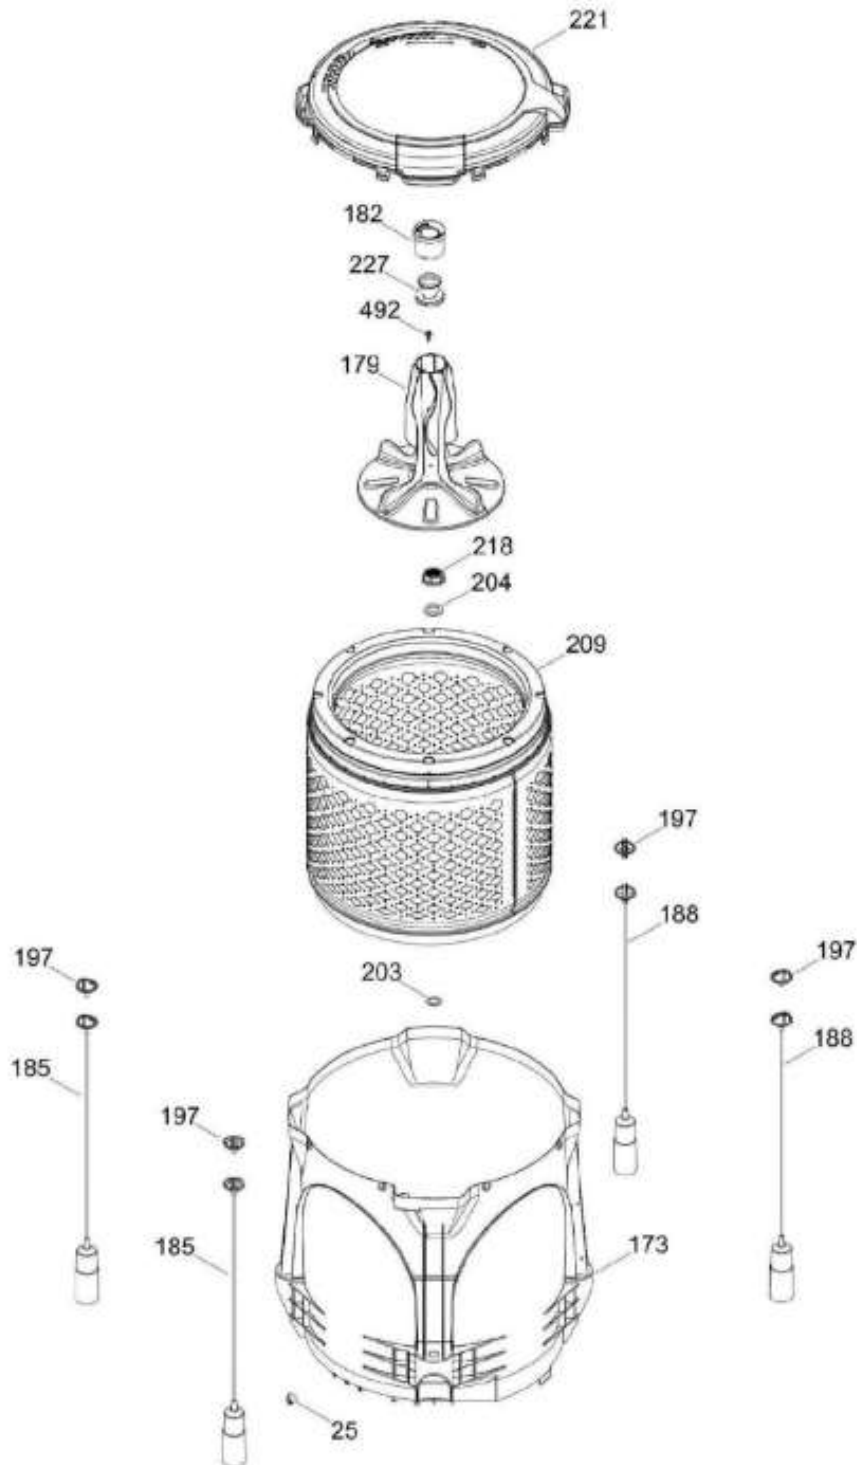

Distribuidor Autorizado

SurteRápido.com

Venta de Refacciones
Electrodomesticas

LAVADORA LMA72215CBAB01

COPETE / BACKSPLASH
GABINETE Y CUBIERTA / CABINET & COVER

LMA72215CBAB01

Distribuidor Autorizado

SurteRápido.com

Venta de Refacciones
Electrodomesticas

LAVADORA LMA72215CBAB01

PARTES PARA TINA / TUB, BASKET & AGITATOR

LMA72215CBAB01

Distribuidor Autorizado

SurteRápido.com

Venta de Refacciones
Electrodomesticas

LAVADORA LMA72215CBAB01

SISTEMA MOTRIZ / PUMP & DRIVE COMPONENTS

LMA72215CBAB01

Distribuidor Autorizado

SurteRápido.com

Venta de Refacciones
Electrodomesticas

LAVADORA LMA72215CBAB01

Guía	Refacción	Descripción
6	WW01F01689	ENSAMBLE TOMACORRIENTE
9	WW01A00654	GOMA TAPA
12	WW01F01773	VALVULA DE AGUA
21	WW01L01806	ETIQUETA Y COPETE ENS
25	WW01A00068	ABRAZADERA MANGUERA
30	WW01F02038	ARNES PRINCIPAL MEX
31	WW01L01676	SELLADOR COPETE
34	WW01L01675	SELLADOR COPETE
35	WW01L01668	PAPEL TERMOVOLT
36	WW01L01634	PERILLA ROTATORIA
39	WW01L01637	PERILLA CONTROL
44	WW01A00641	PIN ALINEAMIENTO
45	WW01F01987	MANGUERA LLENADO PARA GUA FRÍA ENSAMBLE
49	WW01L01624	PANEL POSTERIOR COPETE
56	WW01F01679	ARNES SEGURO TAPA
59	WW01A00651	CLIP CABLE
62	WW01L01703	BOTON INICIO / PAUSA
66	WW02F00735	SOPORTE TARJETA CONTROL
69	WW01F01817	TARJETA CONTROL
78	WW01F01677	ARNES VALVULAS
85	WW01F01794	SELECTOR ENSAMBLE
93	WW01L01529	GABINETE ENSAMBLE
96	WW01L01746	PATA NIVELADORA
96	WW01L01746	PATA NIVELADORA
98	WW01F01763	BISEL BLOCAPUERTAS
99	WW01L01660	SEGURO TAPA
103	WW01L01632	BISAGRA IZQUIERDA
104	WW01L01633	BISAGRA DERECHA
106	WW01L01630	BUJE
107	WW01L01631	BUJE
108	WW01L01845	CUBRE MANGUERA
111	WW01F02057	ENS MANGUERA DRENADO
114	WW01L01508	CUBIERTA SUPERIOR
117	WW01L01525	TAPA METALICA
120	WW01L01652	ENSAMBLE ACTUADOR