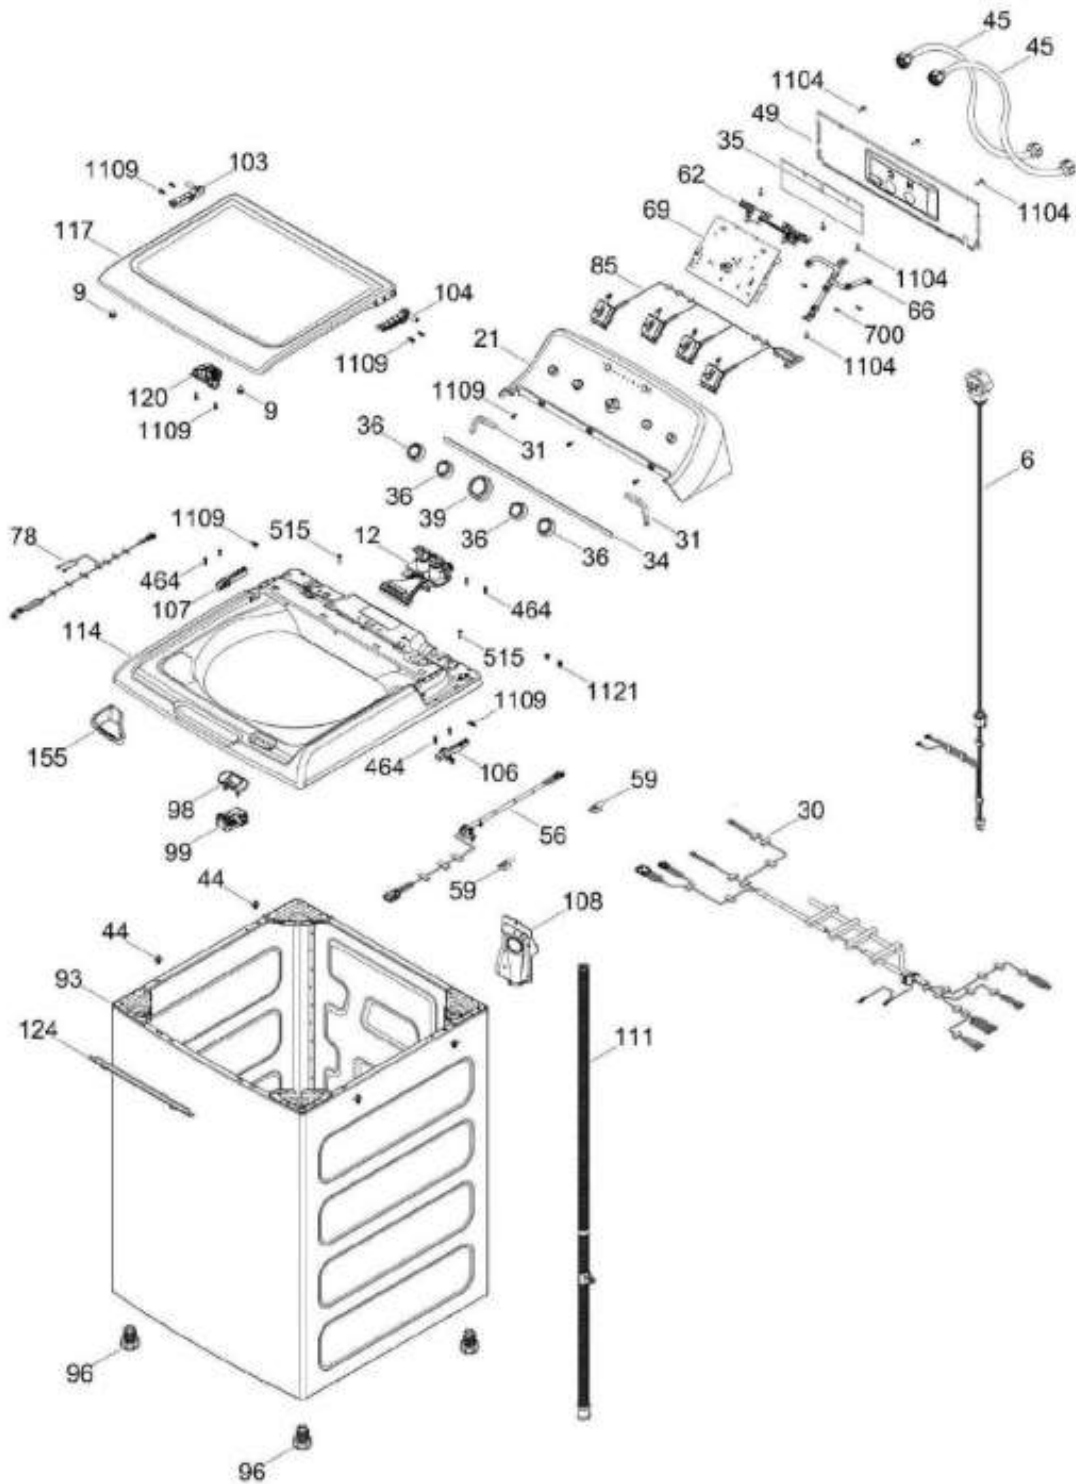

Distribuidor Autorizado

SurteRápido.com

Venta de Refacciones
Electrodomesticas

LAVADORA LMA72215CBAB01

COPETE / BACKSPLASH
GABINETE Y CUBIERTA / CABINET & COVER

LMA72215CBAB01