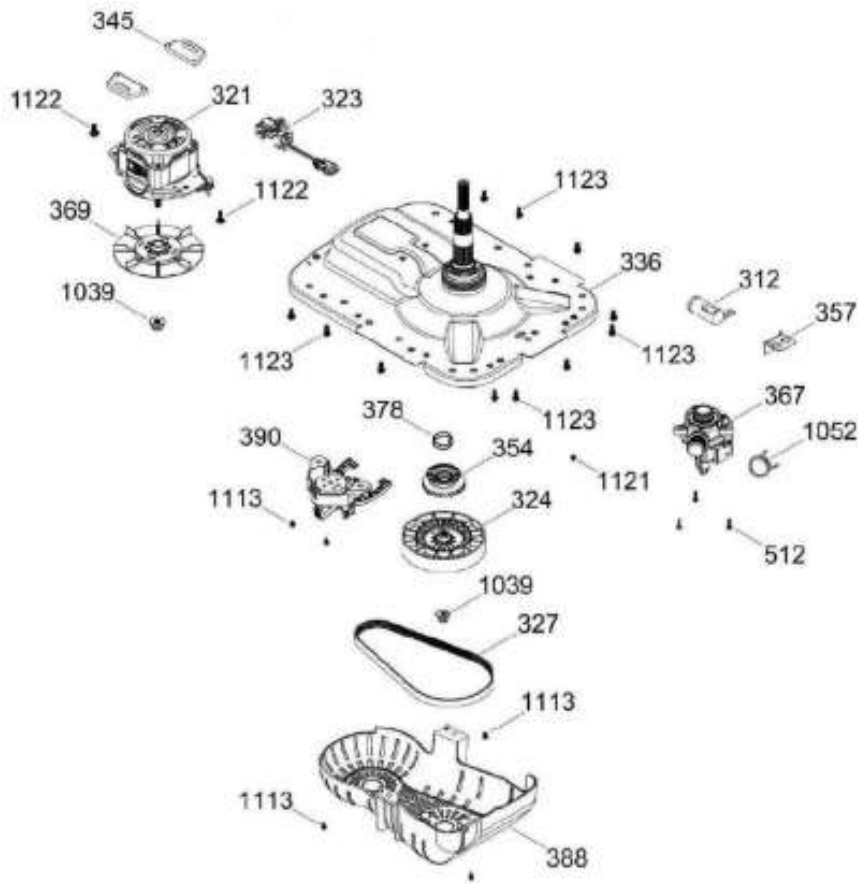

Venta de Refacciones
Electrodomesticas

LAVADORA LMA72215CBAB02

PARTES PARA TINA / TUB, BASKET & AGITATOR

LMA72215CBAB02

Distribuidor Autorizado

SurteRápido.com

Venta de Refacciones
Electrodomesticas

LAVADORA LMA72215CBAB02

SISTEMA MOTRIZ / PUMP & DRIVE COMPONENTS

LMA72215CBAB02

Distribuidor Autorizado

SurteRápido.com

Venta de Refacciones
Electrodomesticas

LAVADORA LMA72215CBAB02

Guía	Refacción	Descripción
6	WW01F01689	ENSAMBLE TOMACORRIENTE
9	WW01A00654	GOMA TAPA
12	WW01F01773	VALVULA DE AGUA
21	WW01L01848	ASM IML Y BACKSPLASH
25	WW01A00068	ABRAZADERA MANGUERA
30	WW01F02038	ARNES PRINCIPAL MEX
31	WW01L01676	SELLADOR COPETE
34	WW01L01675	SELLADOR COPETE
35	WW01L01668	PAPEL TERMOVOLT
36	WW01L01636	PERILLA ROTATORIA
39	WW01L01639	PERILLA CONTROL
44	WW01A00641	PIN ALINEAMIENTO
45	WW01F01987	MANGUERA LLENADO PARA GUA FRÍA ENSAMBLE
49	WW01L01624	PANEL POSTERIOR COPETE
56	WW01F01679	ARNES SEGURO TAPA
59	WW01A00651	CLIP CABLE
62	WW01L01703	BOTON INICIO / PAUSA
66	WW02F00735	SOPORTE TARJETA CONTROL
69	WW01A00773	KIT TARJETA Y SW
78	WW01F01677	ARNES VALVULAS
85	WW01F01794	SELECTOR ENSAMBLE
93	WW01L01529	GABINETE ENSAMBLE
96	WW01L01746	PATA NIVELADORA
96	WW01L01746	PATA NIVELADORA
98	WW01F01763	BISEL BLOCAPUERTAS
99	WW01L01660	SEGURO TAPA
103	WW01L01632	BISAGRA IZQUIERDA
104	WW01L01633	BISAGRA DERECHA
106	WW01L01630	BUJE
107	WW01L01631	BUJE
108	WW01L01845	CUBRE MANGUERA
111	WW01F02057	ENS MANGUERA DRENADO
114	WW01L01508	CUBIERTA SUPERIOR
117	WW01L01525	TAPA METALICA
120	WW01L01652	ENSAMBLE ACTUADOR