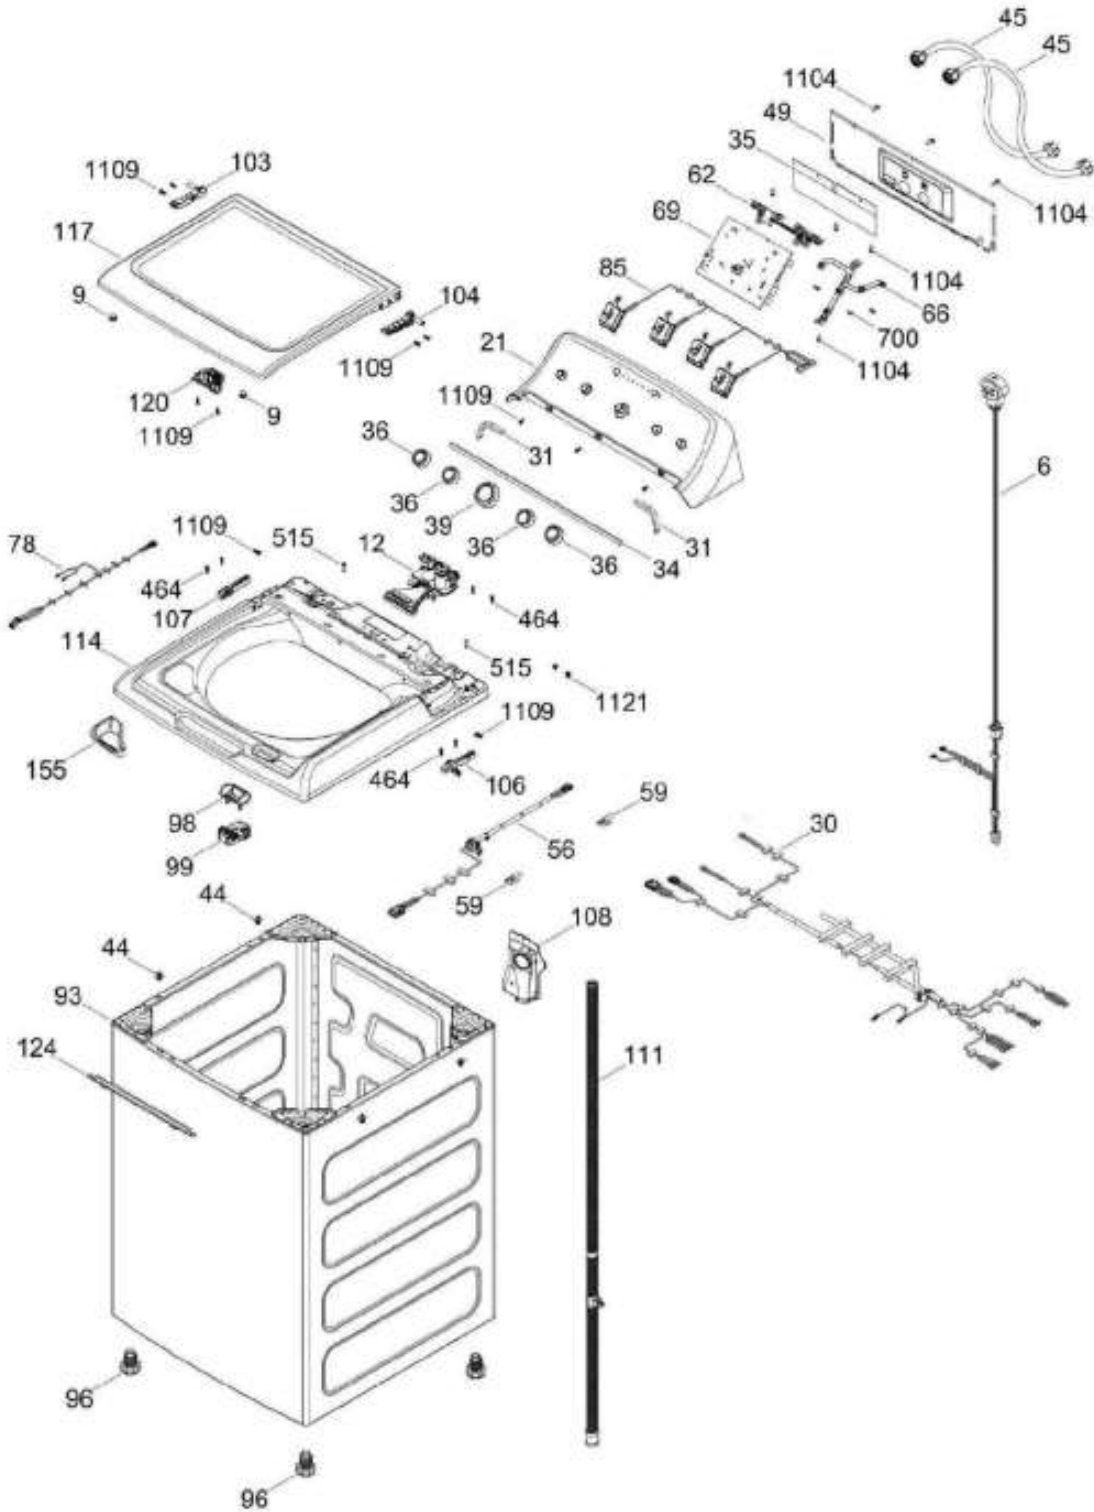

Distribuidor Autorizado

SurteRápido.com

Venta de Refacciones
Electrodomesticas

LAVADORA LMA72215CBAB02

COPETE / BACKSPLASH
GABINETE Y CUBIERTA / CABINET & COVER

LMA72215CBAB02