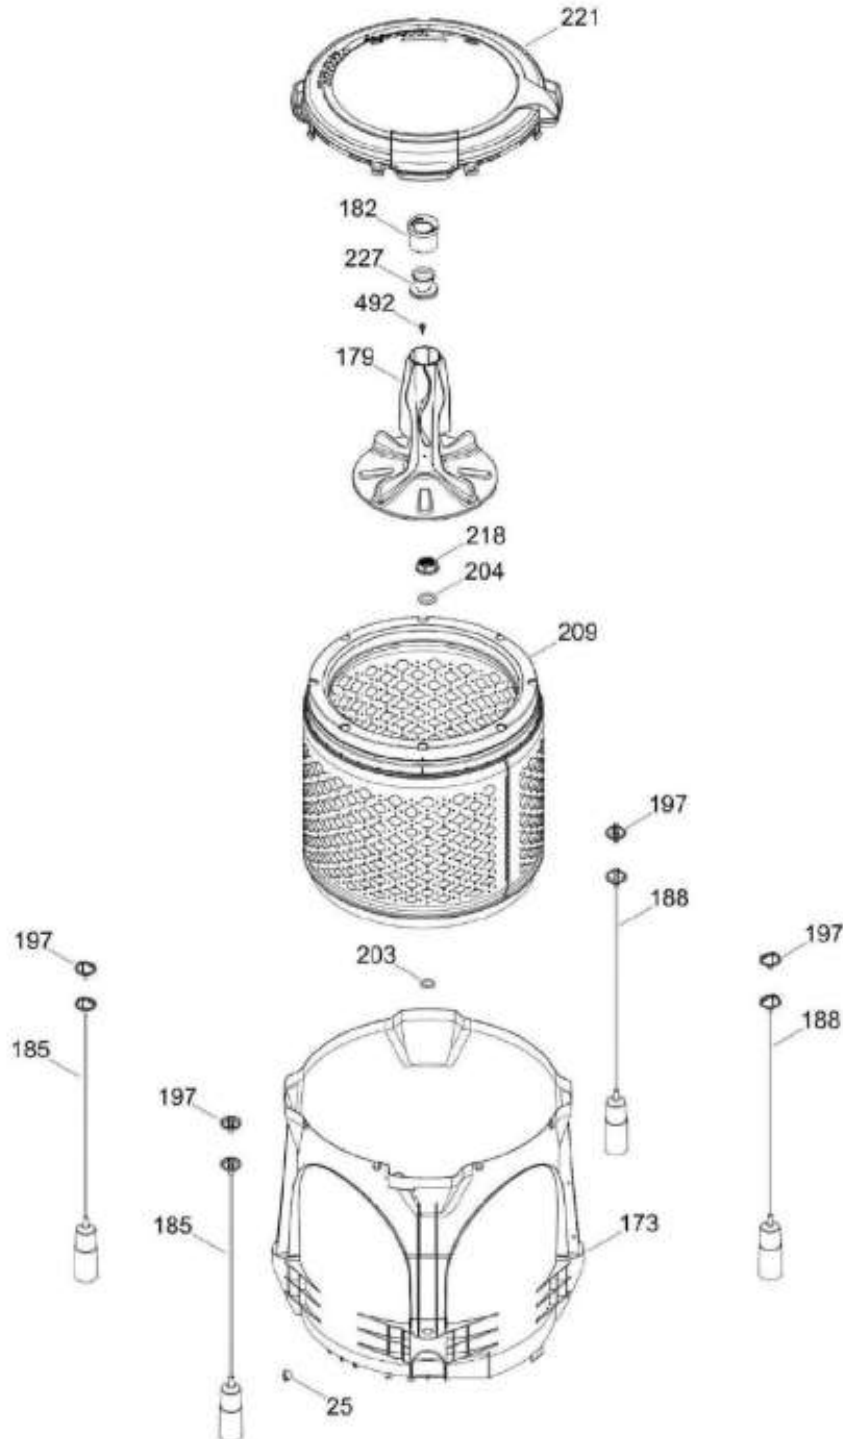

Distribuidor Autorizado

SurteRápido.com

Venta de Refacciones
Electrodomesticas

LAVADORA LMA72215CBAB02

COPETE / BACKSPLASH
GABINETE Y CUBIERTA / CABINET & COVER

LMA72215CBAB02

Distribuidor Autorizado

SurteRápido.com

Venta de Refacciones
Electrodomesticas

LAVADORA LMA72215CBAB02

PARTES PARA TINA / TUB, BASKET & AGITATOR

LMA72215CBAB02

Distribuidor Autorizado

SurteRápido.com

Venta de Refacciones
Electrodomesticas

LAVADORA LMA72215CBAB02

Distribuidor Autorizado

SurteRápido.com

Venta de Refacciones
Electrodomesticas

LAVADORA LMA72215CBAB02

Guía	Refacción	Descripción
124	WW01A00649	SOPORTE CUBIERTA
155	WW01L01627	DESPACHADOR DE CLORO
173	WW01F02058	ENSAMBLE TINA
179	WW01L01514	AGITADOR
182	WW01L01528	TAPA DESPACHADOR SUAVIZANTE
185	WW01F01681	ENSAMBLE SUSPENSION
188	WW01F01682	ENSAMBLE SUSPENSION
197	WW01F01680	ROTULA SUPERIOR
203	WW01A00653	ARANDELA FONDO CANASTA
204	WW01A00643	ARANDELA CONICA
209	WW01F01699	CANASTA INOXIDABLE
218	WW01A00642	TUERCA CANASTA
221	WW01F01661	CUBIERTA TINA
227	WW01L01527	COPA DESPACHADOR SUAVIZANTE
312	WW01F01752	CAPACITOR
321	WW01F01863	MOTOR1/3HP-MCM-127v-60Hz
323	WW01F01977	SENSOR DE VELOCIDAD
324	WW01F01787	TRANSMISION POLEA
327	WW01F01756	BELT DRIVE
336	WW01A00724	KIT TRANSMISION ENSAMBLE
345	WW01A00658	REFUERZO MOTOR
354	WW01F01784	EMBRAGUE
357	WW01A00645	SOPORTE CONECTOR
367	WW01F01694	BOMBA DE DRENADO ENSAMBLE
369	WW01F01788	POLEA MOTOR
369	WW01F01788	POLEA MOTOR
378	WW01A00053	RESORTE CAMBIADOR
388	WW01L01663	CORREA CUBIERTA
390	WW02F00671	SISTEMA DE CAMBIO ENSAMBLE
464	WW01A00659	TORNILLO 8-18 BT
492	WW01A00064	TORNILLO
512	WW01A00330	TORNILLO VALVULA
515	WW01A00660	TORNILLO CUBIERTA
700	WW01A00582	TORNILLO
1039	WW01A00644	TUERCA POLEA