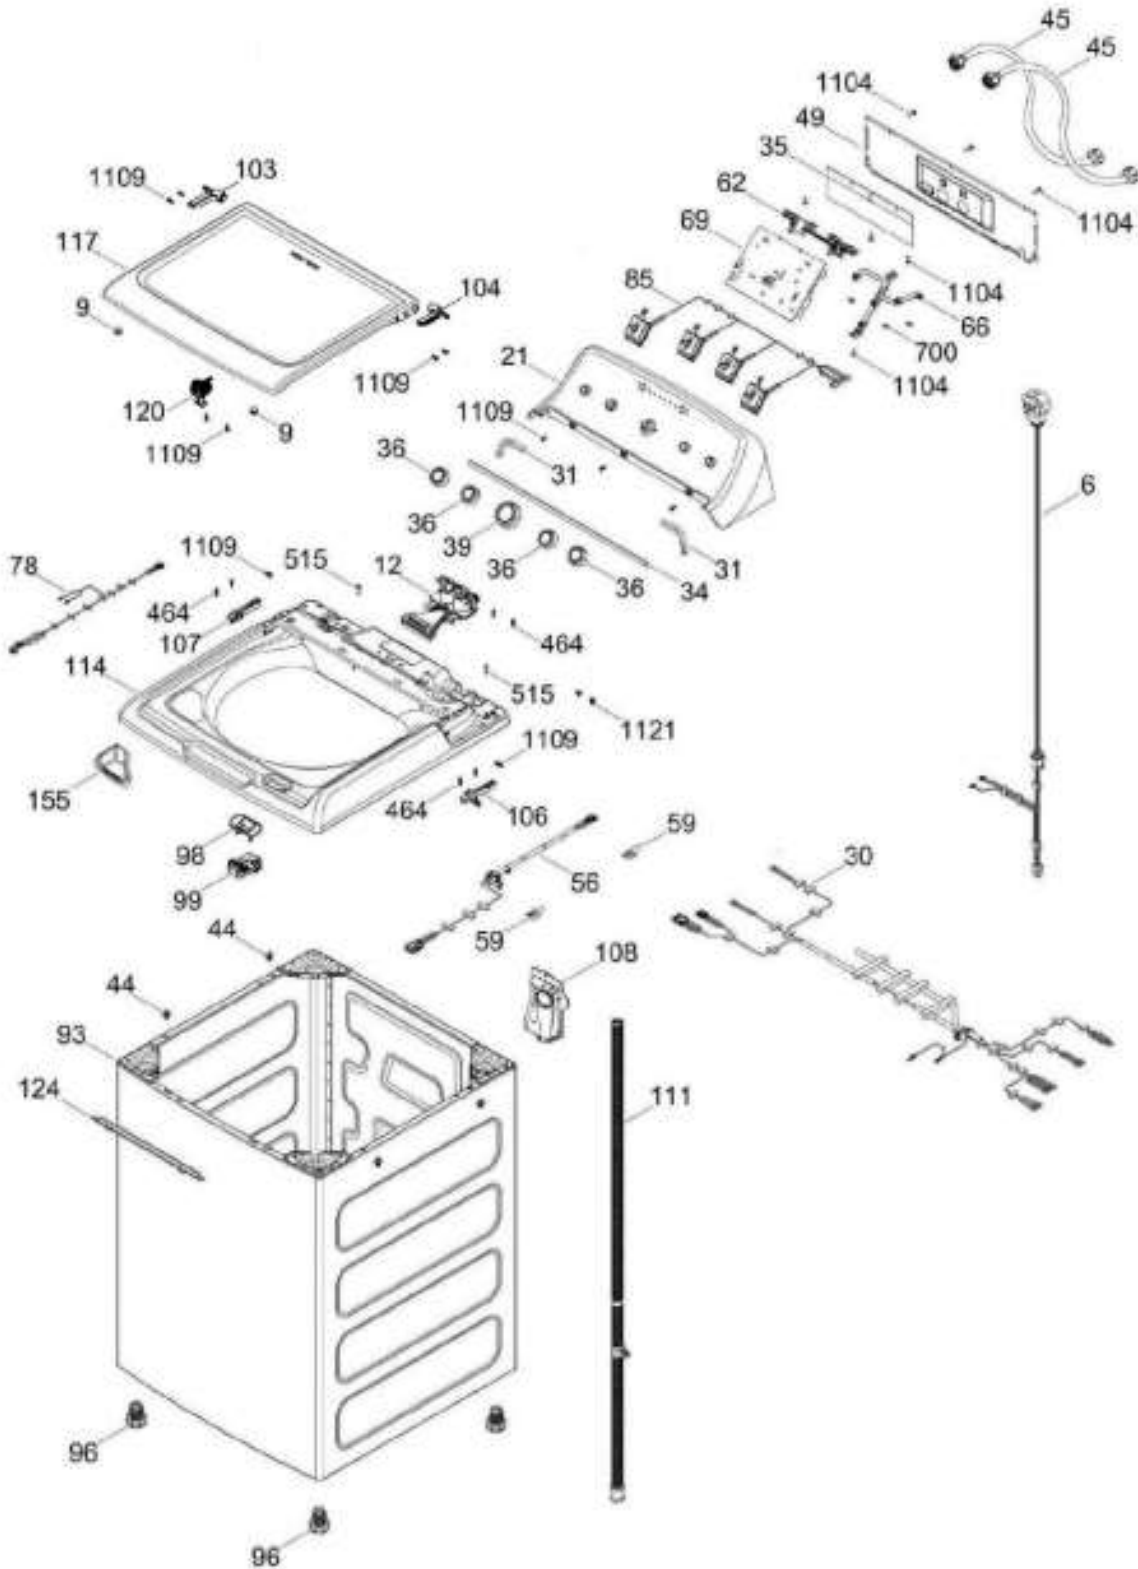

# LAVADORA LMA72215WBAB00

COPETE / BACKSPLASH  
GABINETE Y CUBIERTA / CABINET & COVER

LMA72215WBAB00

Distribuidor Autorizado

SurteRápido.com

Venta de Refacciones  
Electrodomesticas

# LAVADORA LMA72215WBAB00

PARTES PARA TINA / TUB, BASKET & AGITATOR

LMA72215WBAB00

Distribuidor Autorizado

**SurteRápido.com**

Venta de Refacciones  
Electrodomesticas

# LAVADORA LMA72215WBAB00

SISTEMA MOTRIZ / PUMP & DRIVE COMPONENTS

LMA72215WBAB00

Distribuidor Autorizado

**SurteRápido.com**

Venta de Refacciones  
Electrodomesticas

# LAVADORA LMA72215WBAB00

Guía	Refacción	Descripción
1039	WW01A00644	TUERCA POLEA
1052	WW01A00094	ABRAZADERA
1104	WW01A00097	TORNILLO 8-18 X 7/16 AB FENIX
1109	WW01A00449	TO 2RNILLO 8-16B FLP .525 S ZN
1113	WW01A00082	TORNILLO SOPORTE
1121	WW01A00001	TORNILLO
1122	WW01A00657	TORNILLO MOTOR
1123	WW01A00084	TORNILLO