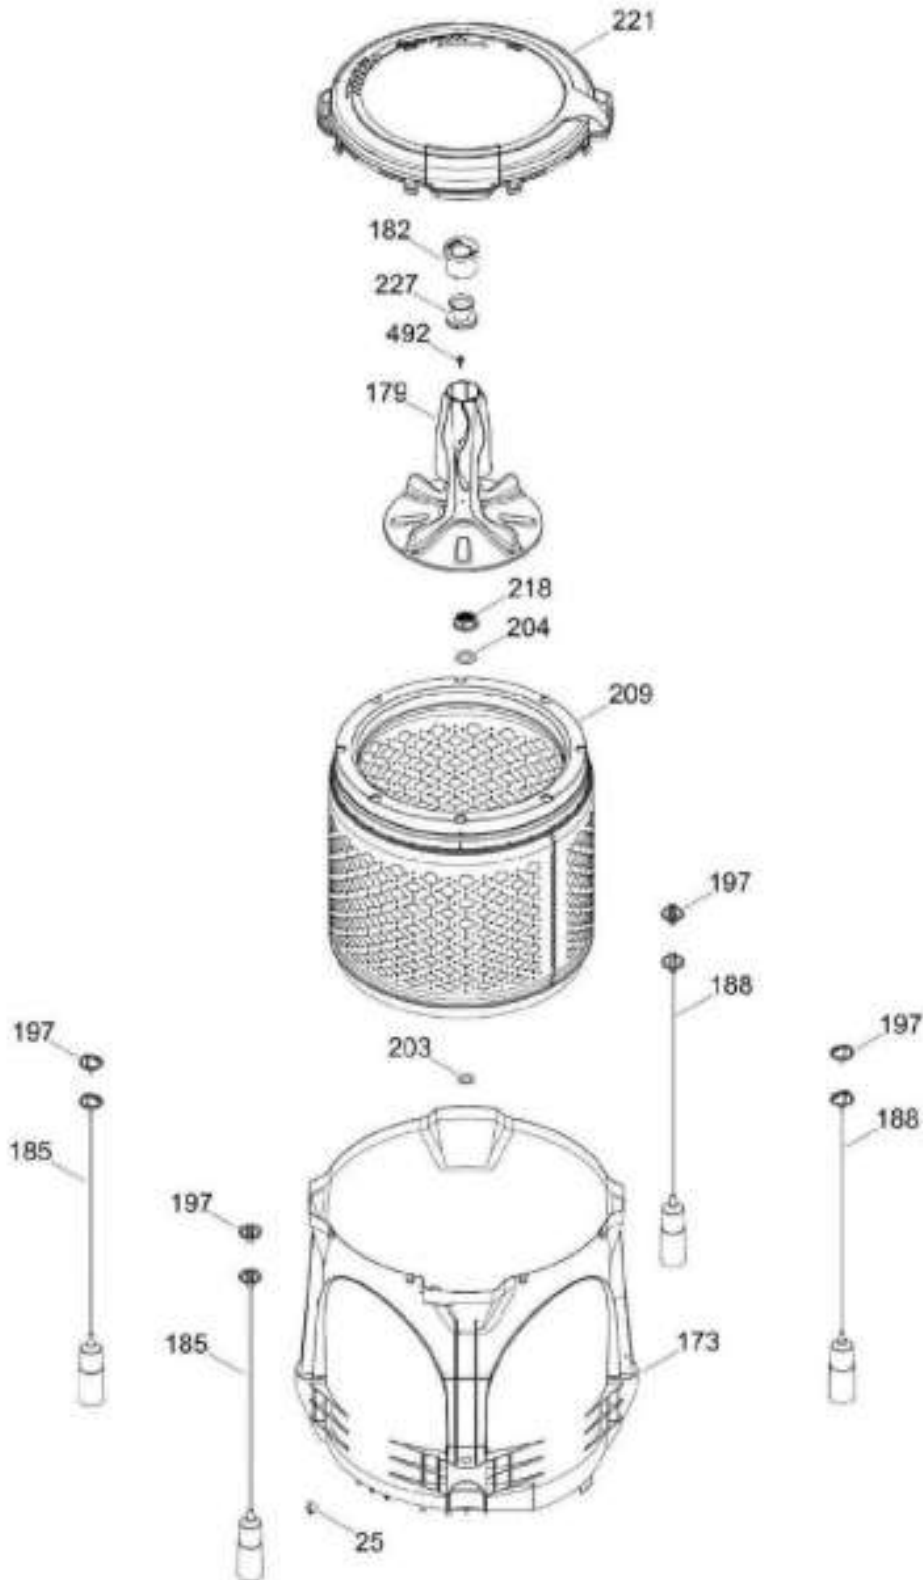

# LAVADORA LMA72215WBAB00

COPETE / BACKSPLASH  
GABINETE Y CUBIERTA / CABINET & COVER

LMA72215WBAB00

Distribuidor Autorizado

SurteRápido.com

Venta de Refacciones  
Electrodomesticas

# LAVADORA LMA72215WBAB00

PARTES PARA TINA / TUB, BASKET & AGITATOR

LMA72215WBAB00

Distribuidor Autorizado

**SurteRápido.com**

Venta de Refacciones  
Electrodomesticas