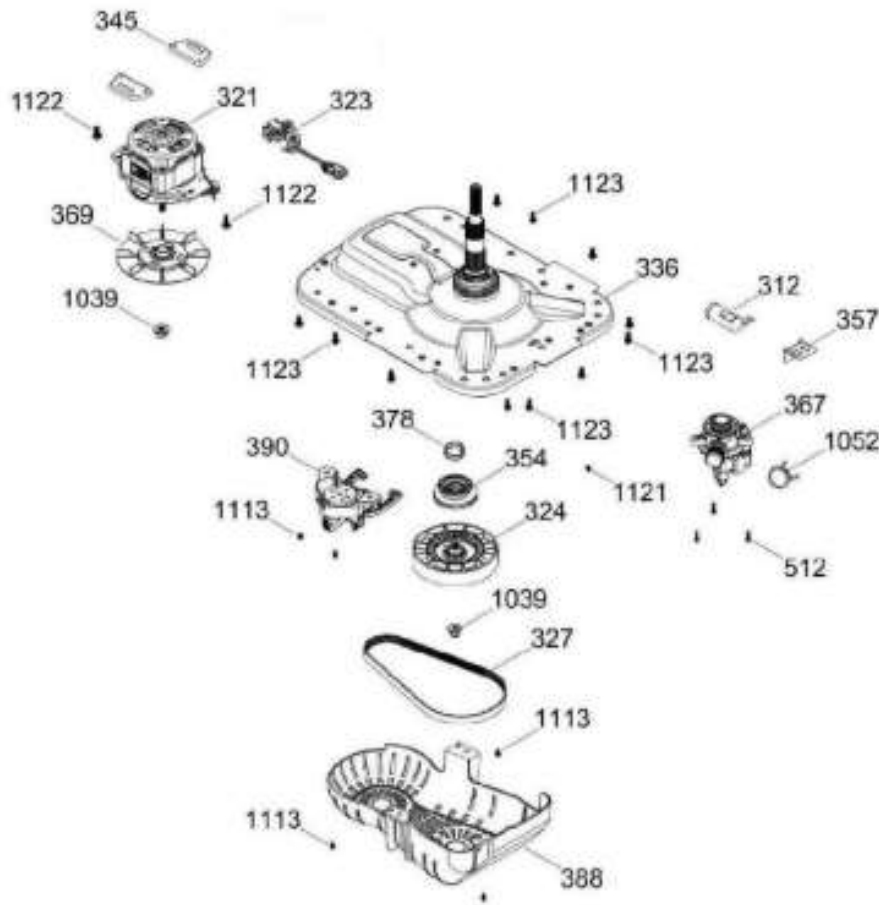

# LAVADORA LMA72215WBAB00

PARTES PARA TINA / TUB, BASKET & AGITATOR

LMA72215WBAB00

Distribuidor Autorizado

**SurteRápido.com**

Venta de Refacciones  
Electrodomesticas

# LAVADORA LMA72215WBAB00

SISTEMA MOTRIZ / PUMP & DRIVE COMPONENTS

LMA72215WBAB00

Distribuidor Autorizado

**SurteRápido.com**

Venta de Refacciones  
Electrodomesticas

# LAVADORA LMA72215WBAB00

Guía	Refacción	Descripción
1039	WW01A00644	TUERCA POLEA
1052	WW01A00094	ABRAZADERA
1104	WW01A00097	TORNILLO 8-18 X 7/16 AB FENIX
1109	WW01A00449	TO 2RNILLO 8-16B FLP .525 S ZN
1113	WW01A00082	TORNILLO SOPORTE
1121	WW01A00001	TORNILLO
1122	WW01A00657	TORNILLO MOTOR
1123	WW01A00084	TORNILLO