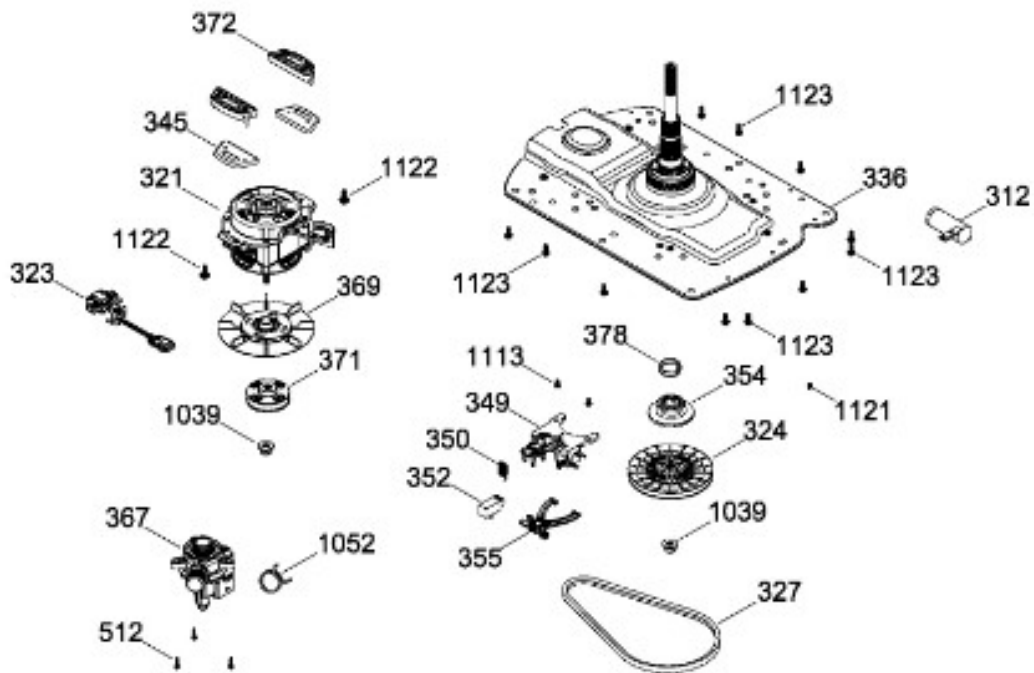

Venta de Refacciones
Electrodomesticas

LAVADORA LMA72215WBAB10

PARTES PARA TINA / TUB, BASKET & AGITATOR

LCA77104VGAB10

Distribuidor Autorizado

SurteRápido.com

Venta de Refacciones
Electrodomesticas

LAVADORA LMA72215WBAB10

SISTEMA MOTRIZ / PUMP & DRIVE COMPONENTS

LCA77104VGAB10

Distribuidor Autorizado

SurteRápido.com

Venta de Refacciones
Electrodomesticas

LAVADORA LMA72215WBAB10

Guía	Refacción	Descripción
6	WW01F01689	ENSAMBLE TOMACORRIENTE
9	WW01A00654	GOMA TAPA
12	WW01F01651	VALVULA DE AGUA CUADRUPLE
12	WW01F01651	VALVULA DE AGUA CUADRUPLE
20	WW01L01615	IML Y BEZEL ENSAMBLE
21	WW01L01541	COPETE
30	WW01F01698	ARNES PRINCIPAL ENSAMBLE
34	WW01L01549	SELLO COPETE
35	WW01L01668	PAPEL TERMOVOLT
36	WW01L01644	PERILLA ROTATORIA
39	WW01L01646	PERILLA CONTROL
44	WW01A00641	PIN ALINEAMIENTO
45	WW01F00597	MANGUERA
45	WW01F01987	MANGUERA
49	WW01L01624	PANEL POSTERIOR COPETE
56	WW01F01679	ARNES SEGURO TAPA
59	WW01A00651	CLIP CABLE
62	WW01F01748	BOTON INICIO
66	WW02F00735	SOPORTE TARJETA CONTROL
69	WW01F01855	TARJETA CONTROL
78	WW01F01676	ARNES VALVULAS
85	WW01F01777	SELECTOR ENSAMBLE
93	WW01L01530	GABINETE ENSAMBLE
96	WW01F01749	PATA NIVELADORA
96	WW01L01746	PATA NIVELADORA
96	WW01L01746	PATA NIVELADORA
96	WW01L01746	PATA NIVELADORA
98	WW01F01763	BISEL BLOCAPUERTAS
99	WW01L01660	SEGURO TAPA
103	WW01L01632	BISAGRA IZQUIERDA
104	WW01L01633	BISAGRA DERECHA
106	WW01L01630	BUJE
107	WW01L01631	BUJE
108	WW01L01506	CUBIERTA MANGUERA
108	WW01L01506	CUBIERTA MANGUERA