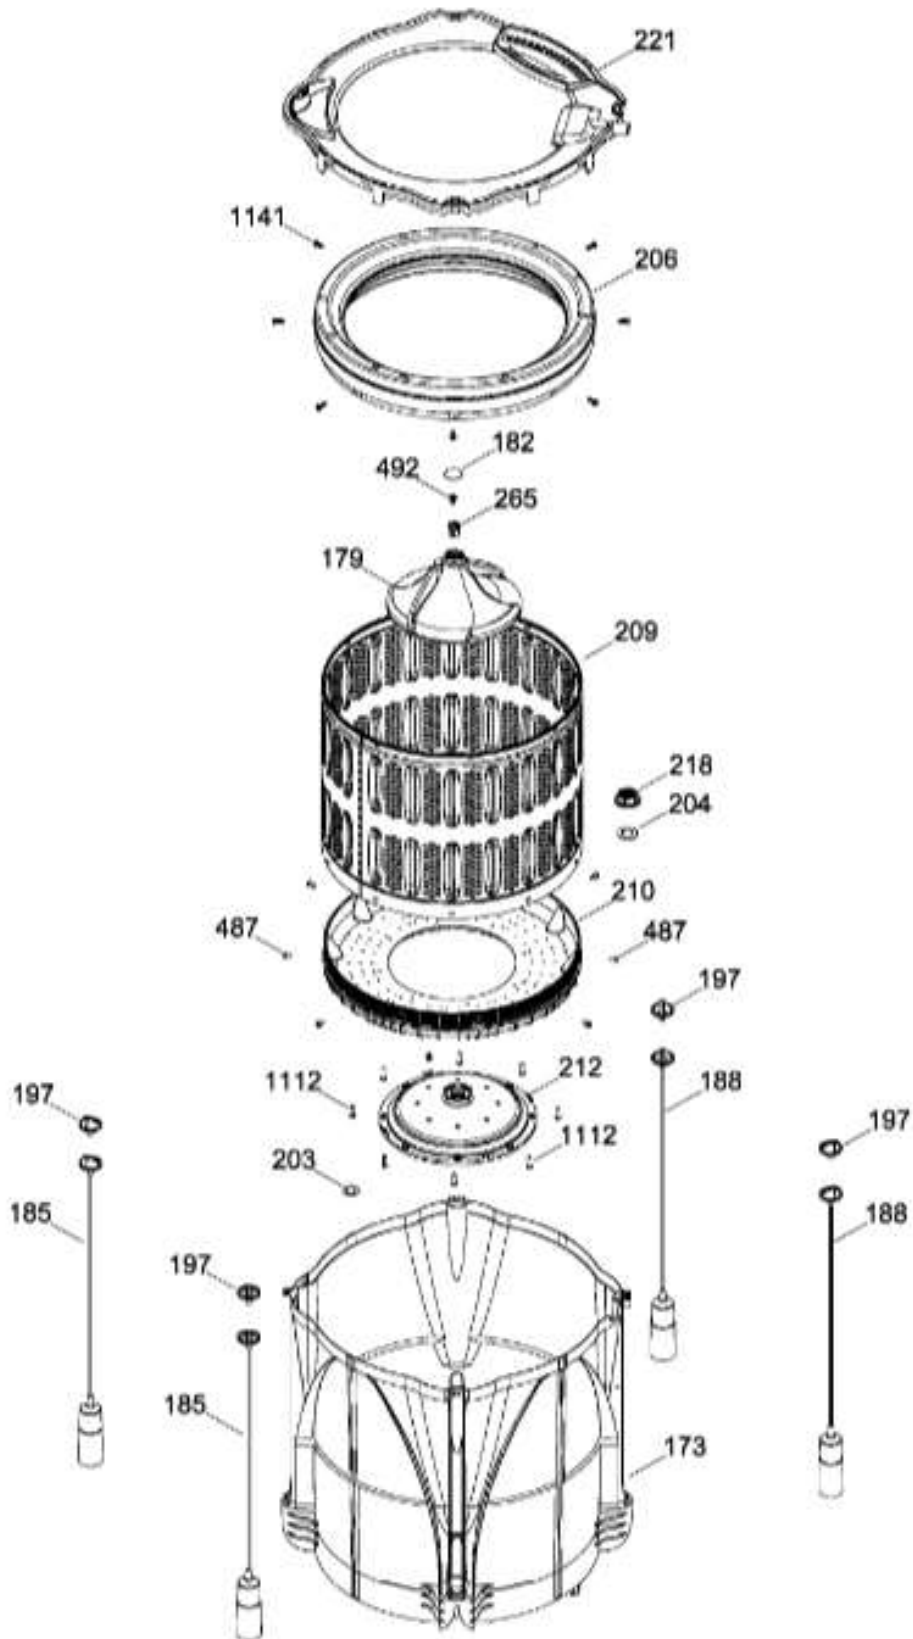

Venta de Refacciones
Electrodomesticas

LAVADORA LMA72215WBAB10

PARTES PARA TINA / TUB, BASKET & AGITATOR

LCA77104VGAB10

Distribuidor Autorizado

SurteRápido.com

Venta de Refacciones
Electrodomesticas

LAVADORA LMA72215WBAB10

SISTEMA MOTRIZ / PUMP & DRIVE COMPONENTS

LCA77104VGAB10

Distribuidor Autorizado

SurteRápido.com

Venta de Refacciones
Electrodomesticas

LAVADORA LMA72215WBAB10

Guía	Refacción	Descripción
6	WW01F01689	ENSAMBLE TOMACORRIENTE
9	WW01A00654	GOMA TAPA
12	WW01F01651	VALVULA DE AGUA CUADRUPLE
12	WW01F01651	VALVULA DE AGUA CUADRUPLE
20	WW01L01615	IML Y BEZEL ENSAMBLE
21	WW01L01541	COPETE
30	WW01F01698	ARNES PRINCIPAL ENSAMBLE
34	WW01L01549	SELLO COPETE
35	WW01L01668	PAPEL TERMOVOLT
36	WW01L01644	PERILLA ROTATORIA
39	WW01L01646	PERILLA CONTROL
44	WW01A00641	PIN ALINEAMIENTO
45	WW01F00597	MANGUERA
45	WW01F01987	MANGUERA
49	WW01L01624	PANEL POSTERIOR COPETE
56	WW01F01679	ARNES SEGURO TAPA
59	WW01A00651	CLIP CABLE
62	WW01F01748	BOTON INICIO
66	WW02F00735	SOPORTE TARJETA CONTROL
69	WW01F01855	TARJETA CONTROL
78	WW01F01676	ARNES VALVULAS
85	WW01F01777	SELECTOR ENSAMBLE
93	WW01L01530	GABINETE ENSAMBLE
96	WW01F01749	PATA NIVELADORA
96	WW01L01746	PATA NIVELADORA
96	WW01L01746	PATA NIVELADORA
96	WW01L01746	PATA NIVELADORA
98	WW01F01763	BISEL BLOCAPUERTAS
99	WW01L01660	SEGURO TAPA
103	WW01L01632	BISAGRA IZQUIERDA
104	WW01L01633	BISAGRA DERECHA
106	WW01L01630	BUJE
107	WW01L01631	BUJE
108	WW01L01506	CUBIERTA MANGUERA
108	WW01L01506	CUBIERTA MANGUERA

LAVADORA LMA72215WBAB10

Guía	Refacción	Descripción
1109	WW01A00449	TO 2RNILLO 8-16B FLP .525 S ZN
1112	WW01A00099	TORNILLO FONDO CANASTA
1113	WW01A00082	TORNILLO SOPORTE
1117	WW01A00452	TORNILLO
1121	WW01A00001	TORNILLO
1122	WW01A00657	TORNILLO MOTOR
1123	WW01A00084	TORNILLO
1141	WW01A00063	TORNILLO