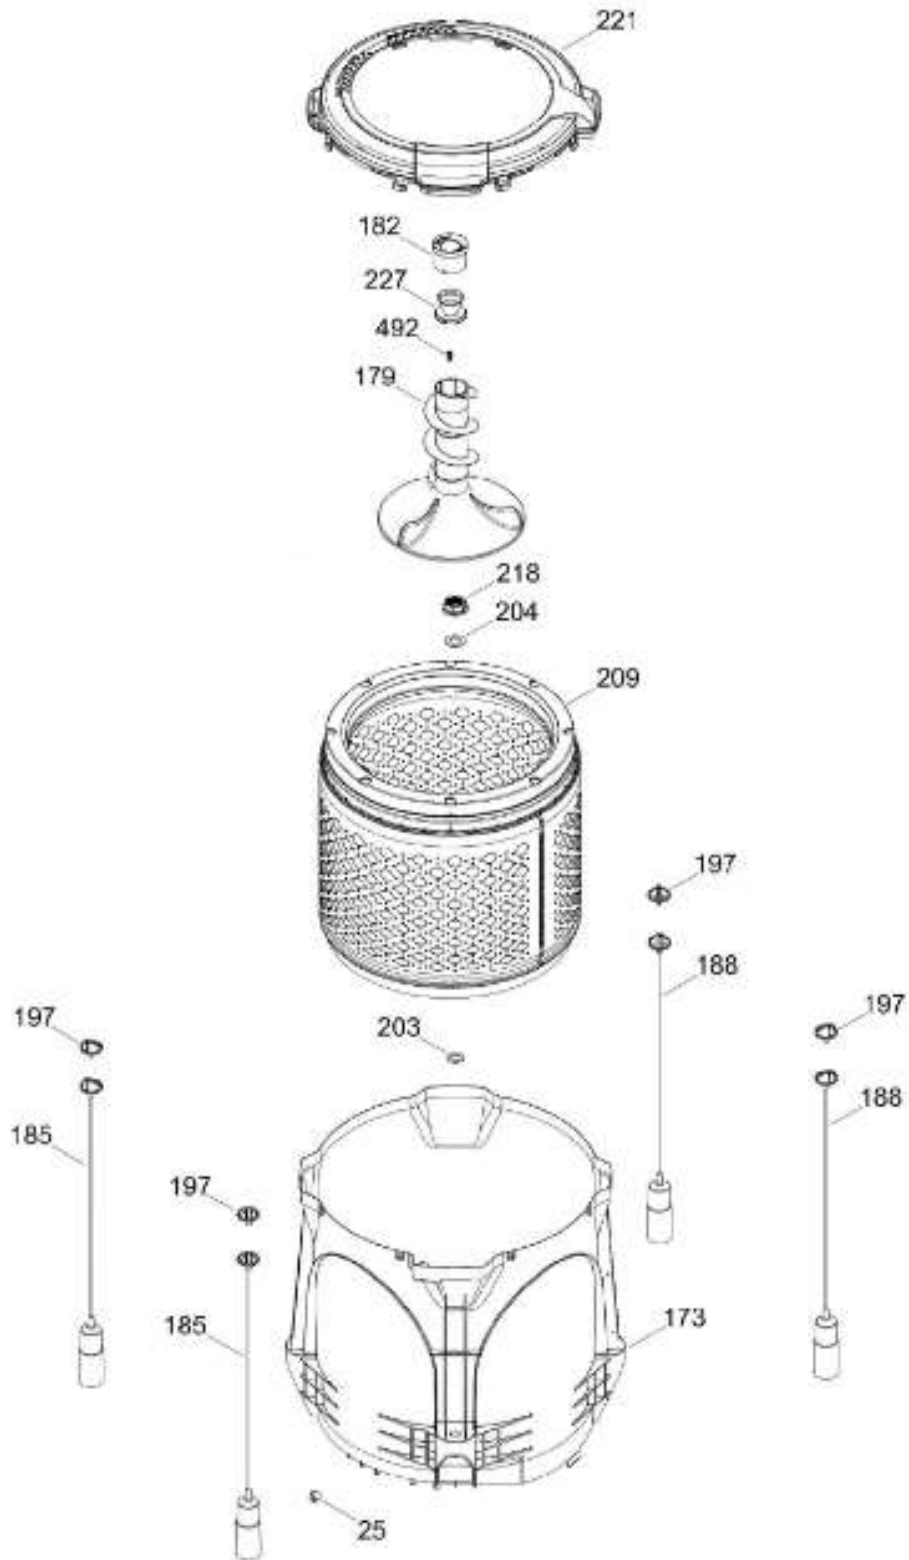

Venta de Refacciones
Electrodomesticas

LAVADORA LMA74215WBAB00

PARTES PARA TINA / TUB, BASKET & AGITATOR

LMA74215WBAB0

Distribuidor Autorizado

SurteRápido.com

Venta de Refacciones
Electrodomesticas

LAVADORA LMA74215WBAB0

SISTEMA MOTRIZ / PUMP & DRIVE COMPONENTS

LMA74215WBAB0

Distribuidor Autorizado

SurteRápido.com

Venta de Refacciones
Electrodomesticas

LAVADORA LMA74215WBAB00

Guía	Refacción	Descripción
6	WW01F01689	ENSAMBLE TOMACORRIENTE
9	WW01A00654	GOMA TAPA
12	WW01F01773	VALVULA DE AGUA
21	WW01L01832	ENSAMBLE IML Y COPETE
25	WW01A00068	ABRAZADERA MANGUERA
30	WW01F01866	ARNES PRINCIPAL
30	WW01F02022	ARNES PRINCIPAL
30	WW01A00755	ARNES PRINCIPAL
31	WW01L01676	SELLADOR COPETE
34	WW01L01675	SELLADOR COPETE
35	WW01L01668	PAPEL TERMOVOLT
36	WW01L01636	PERILLA ROTATORIA
39	WW01L01639	PERILLA CONTROL
44	WW01A00641	PIN ALINEAMIENTO
45	WW01F01987	MANGUERA LLENADO PARA GUA FRÍA ENSAMBLE
49	WW01L01624	PANEL POSTERIOR COPETE
56	WW01F01679	ARNES SEGURO TAPA
59	WW01A00651	CLIP CABLE
62	WW01L01703	BOTON INICIO / PAUSA
66	WW02F00735	SOPORTE TARJETA CONTROL
69	WW01F02041	TARJETA Y SOFTWARE
78	WW01F01677	ARNES VALVULAS
85	WW01F01794	SELECTOR ENSAMBLE
93	WW01L01532	ENSAMBLE GABINETE
96	WW01L01746	PATA NIVELADORA
96	WW01L01746	PATA NIVELADORA
98	WW01F01763	BISEL BLOCAPUERTAS
99	WW01L01660	SEGURO TAPA
103	WW01L01641	AMORTIGUADOR Y SOPORTE IZQUIERDO
104	WW01L01642	AMORTIGUADOR Y SOPORTE DERECHO
106	WW01L01628	BUJE DERECHO
107	WW01L01629	BUJE IZQUIERDO
108	WW01L01506	CUBIERTA MANGUERA
108	WW01L01845	CUBIERTA MANGUERA
111	WW01F01743	MANGUERA DRENADO ENSAMBLE