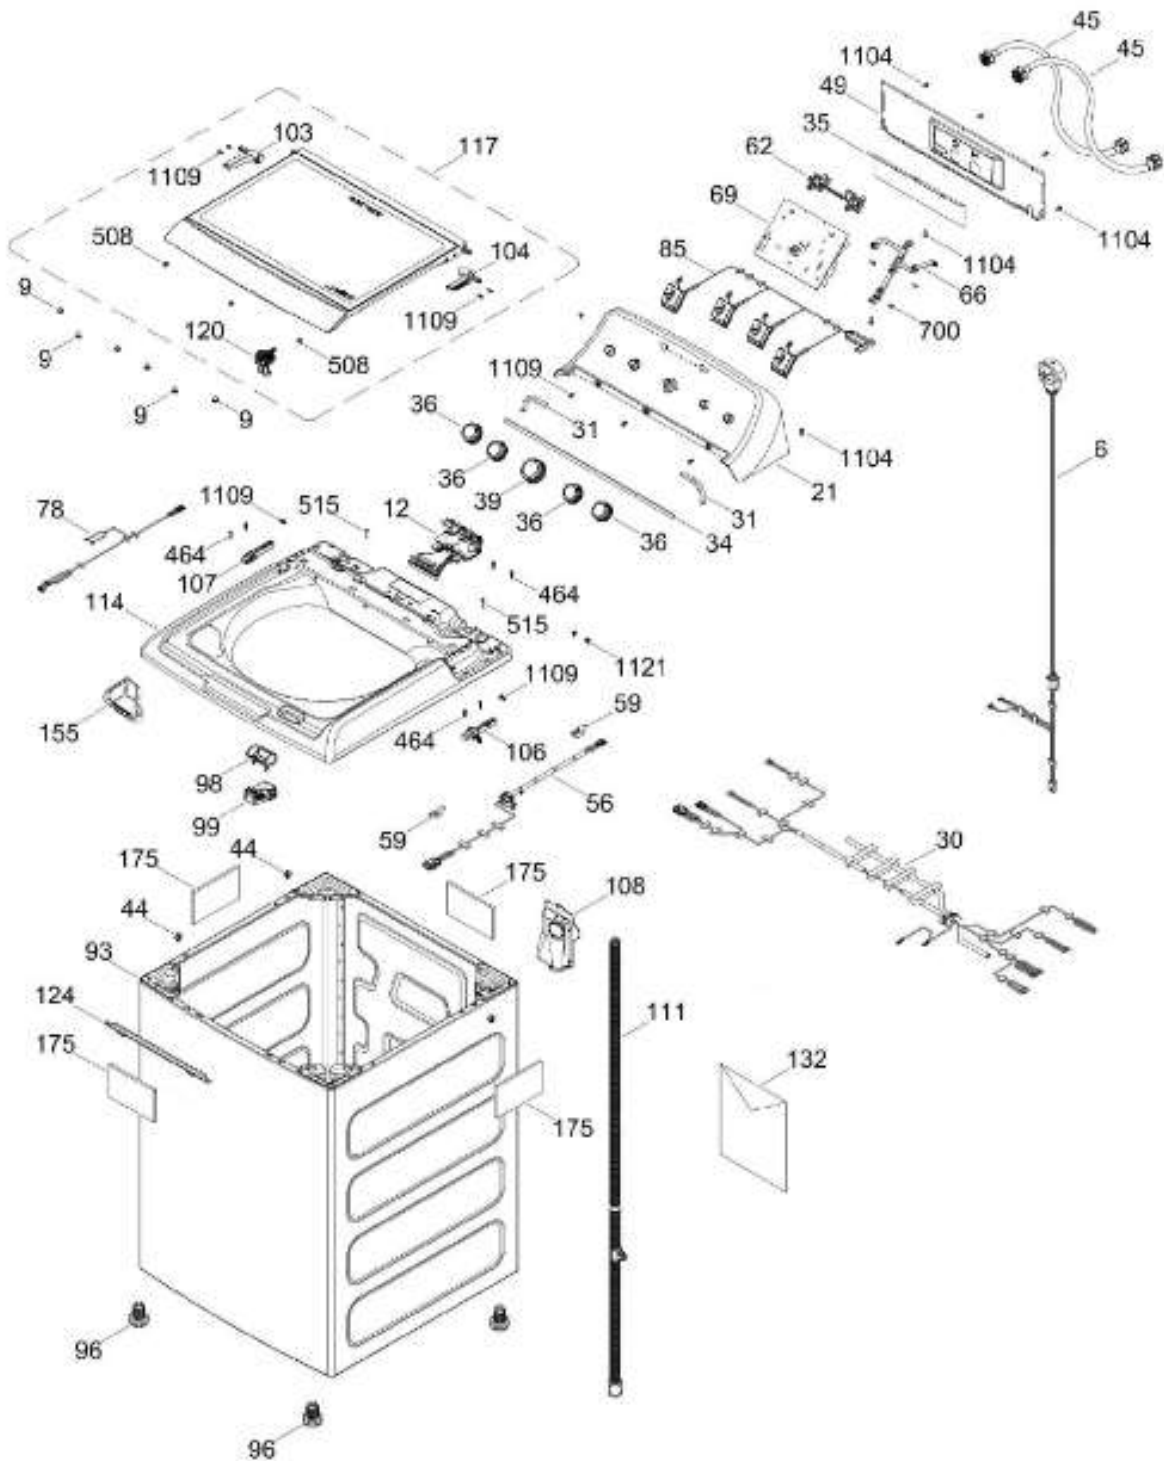

Distribuidor Autorizado

SurteRápido.com

Venta de Refacciones
Electrodomesticas

LAVADORA LMA74215WBAB0

COPETE / BACKSPLASH
GABINETE Y CUBIERTA / CABINET & COVER

LMA74215WBAB0