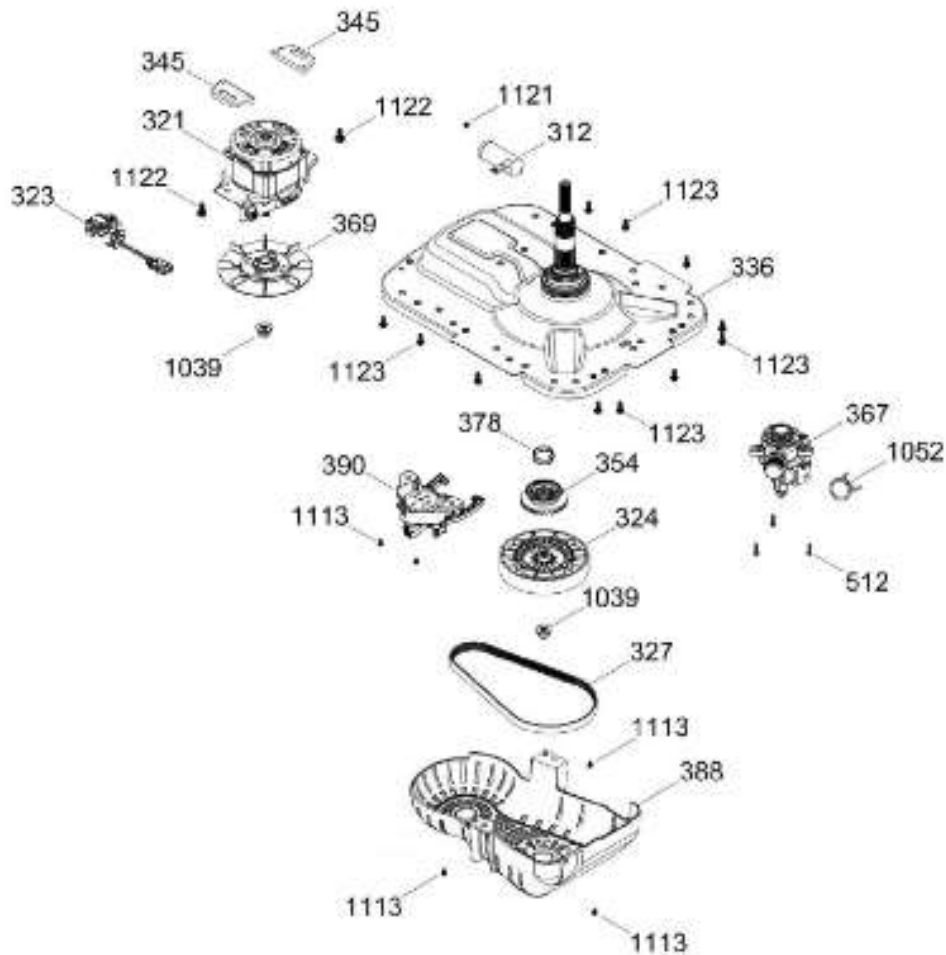

Venta de Refacciones
Electrodomesticas

LAVADORA LMA74215WBAB00

PARTES PARA TINA / TUB, BASKET & AGITATOR

LMA74215WBAB0

Distribuidor Autorizado

SurteRápido.com

Venta de Refacciones
Electrodomesticas

LAVADORA LMA74215WBAB0

SISTEMA MOTRIZ / PUMP & DRIVE COMPONENTS

LMA74215WBAB0

Distribuidor Autorizado

SurteRápido.com

Venta de Refacciones
Electrodomesticas

LAVADORA LMA74215WBAB00

Guía	Refacción	Descripción
6	WW01F01689	ENSAMBLE TOMACORRIENTE
9	WW01A00654	GOMA TAPA
12	WW01F01773	VALVULA DE AGUA
21	WW01L01832	ENSAMBLE IML Y COPETE
25	WW01A00068	ABRAZADERA MANGUERA
30	WW01F01866	ARNES PRINCIPAL
30	WW01F02022	ARNES PRINCIPAL
30	WW01A00755	ARNES PRINCIPAL
31	WW01L01676	SELLADOR COPETE
34	WW01L01675	SELLADOR COPETE
35	WW01L01668	PAPEL TERMOVOLT
36	WW01L01636	PERILLA ROTATORIA
39	WW01L01639	PERILLA CONTROL
44	WW01A00641	PIN ALINEAMIENTO
45	WW01F01987	MANGUERA LLENADO PARA GUA FRÍA ENSAMBLE
49	WW01L01624	PANEL POSTERIOR COPETE
56	WW01F01679	ARNES SEGURO TAPA
59	WW01A00651	CLIP CABLE
62	WW01L01703	BOTON INICIO / PAUSA
66	WW02F00735	SOPORTE TARJETA CONTROL
69	WW01F02041	TARJETA Y SOFTWARE
78	WW01F01677	ARNES VALVULAS
85	WW01F01794	SELECTOR ENSAMBLE
93	WW01L01532	ENSAMBLE GABINETE
96	WW01L01746	PATA NIVELADORA
96	WW01L01746	PATA NIVELADORA
98	WW01F01763	BISEL BLOCAPUERTAS
99	WW01L01660	SEGURO TAPA
103	WW01L01641	AMORTIGUADOR Y SOPORTE IZQUIERDO
104	WW01L01642	AMORTIGUADOR Y SOPORTE DERECHO
106	WW01L01628	BUJE DERECHO
107	WW01L01629	BUJE IZQUIERDO
108	WW01L01506	CUBIERTA MANGUERA
108	WW01L01845	CUBIERTA MANGUERA
111	WW01F01743	MANGUERA DRENADO ENSAMBLE