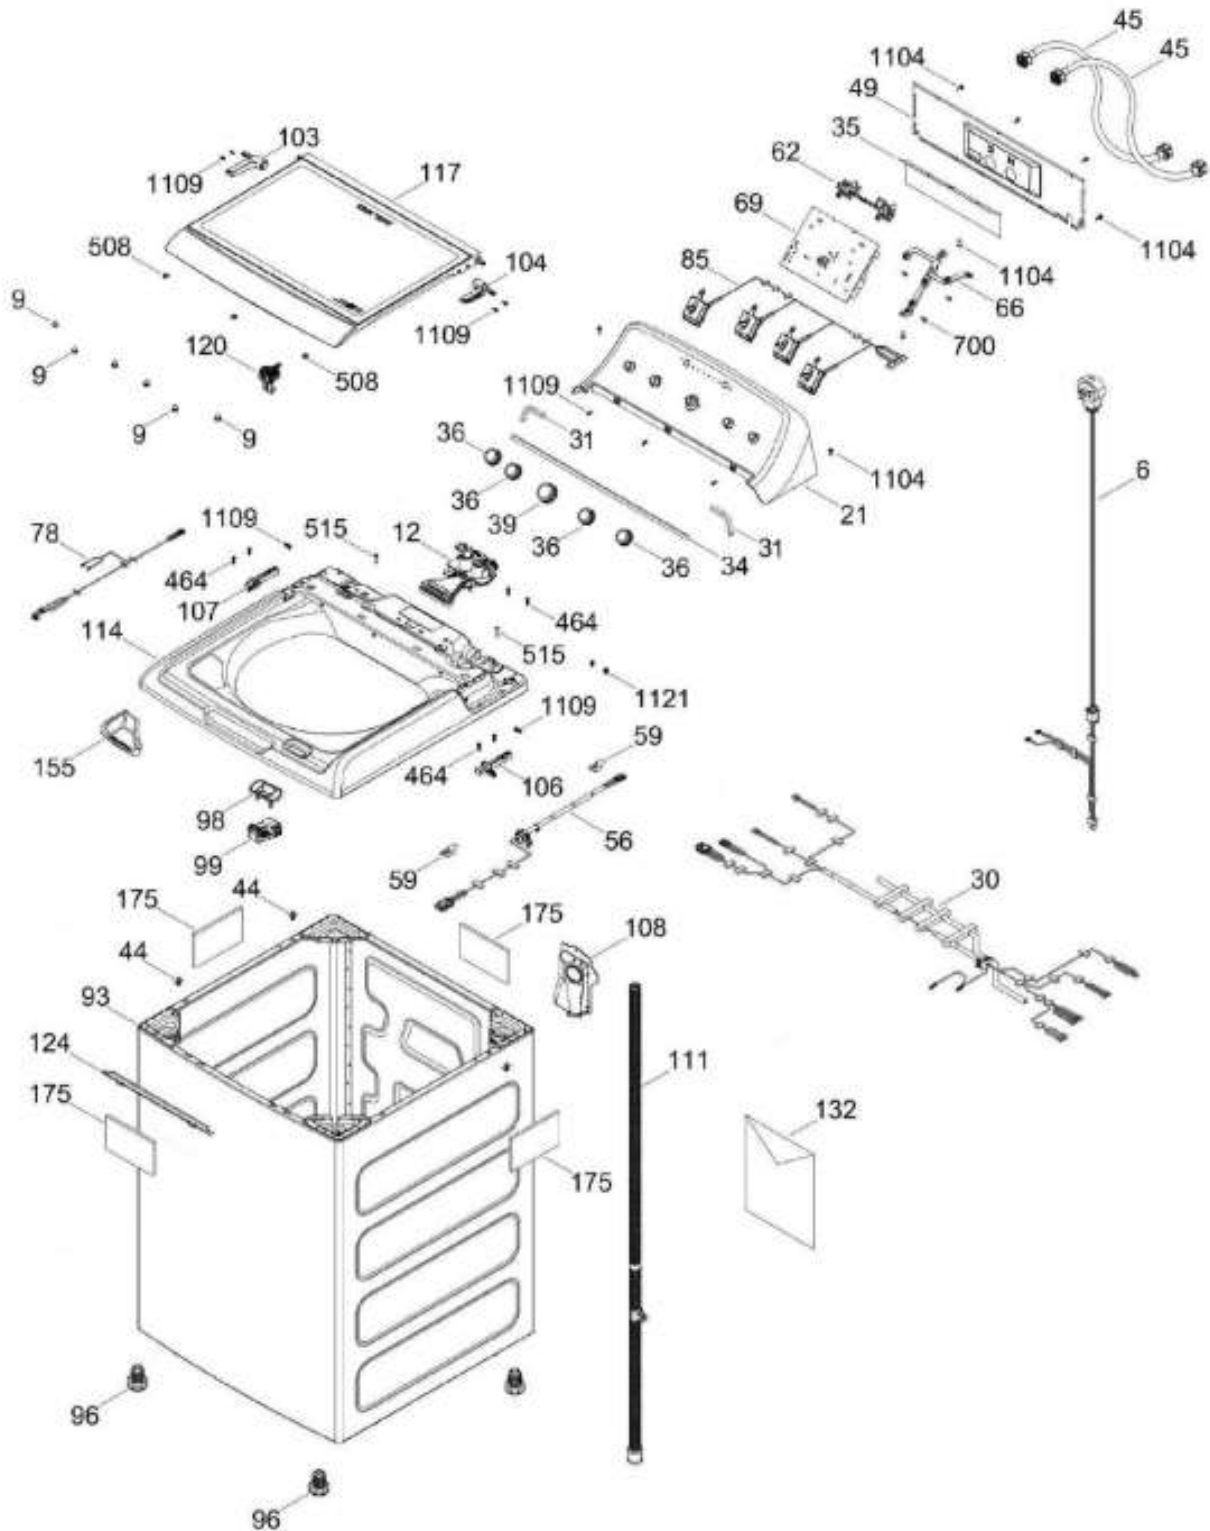

Distribuidor Autorizado

SurteRápido.com

Venta de Refacciones
Electrodomesticas

LAVADORA LMA74215WBAB01

COPETE / BACKSPLASH
GABINETE Y CUBIERTA / CABINET & COVER

LMA74215WBAB01