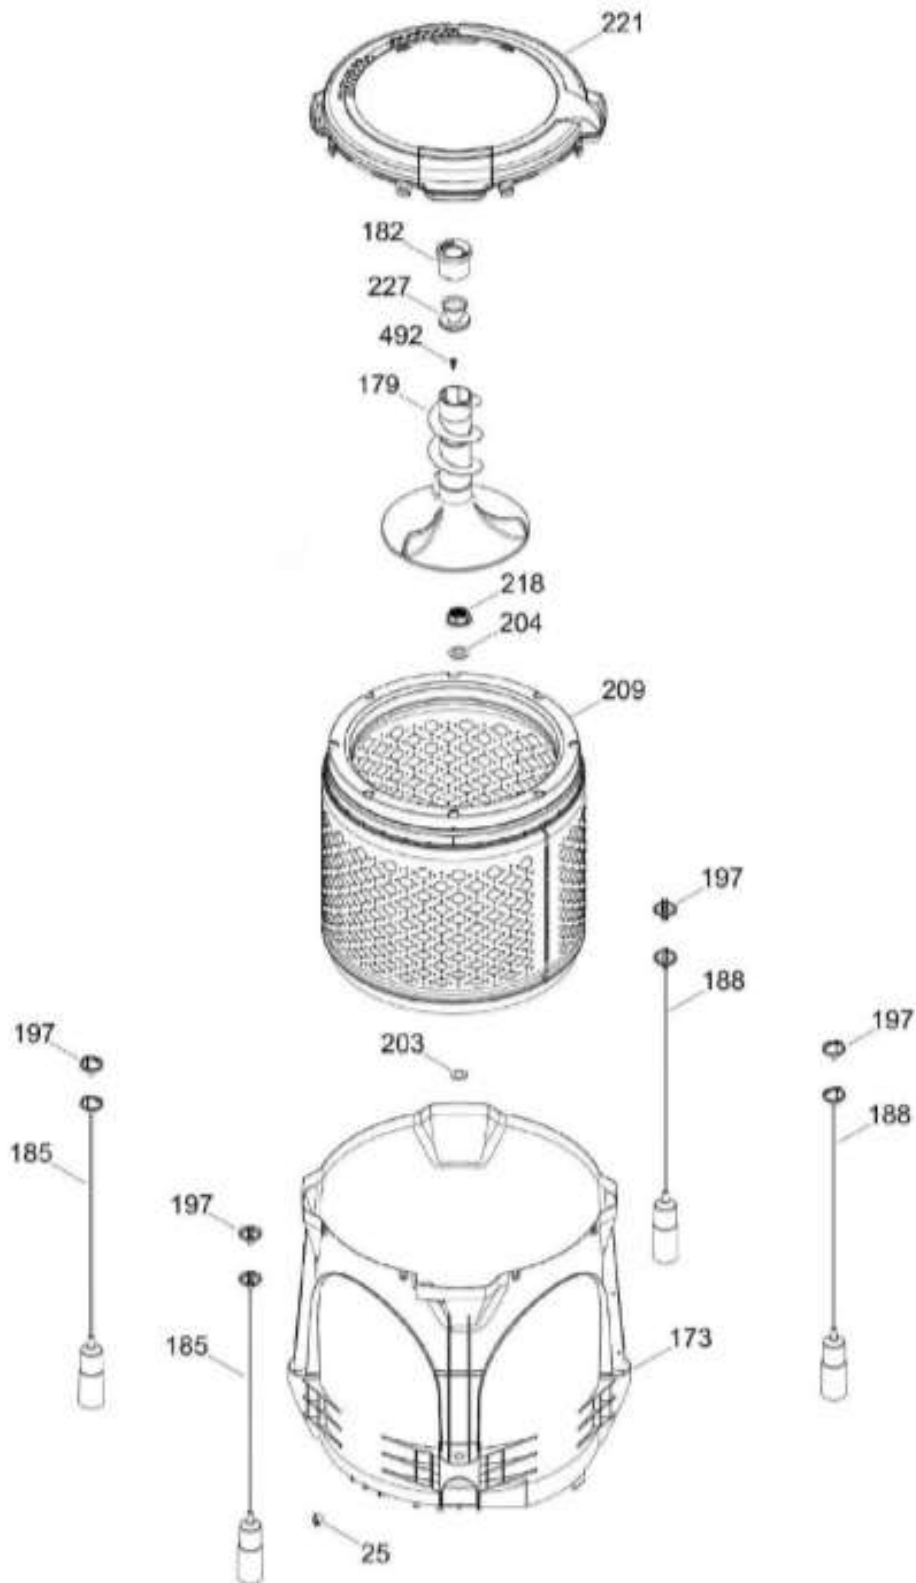

Distribuidor Autorizado

SurteRápido.com

Venta de Refacciones
Electrodomesticas

LAVADORA LMA74215WBAB01

COPETE / BACKSPLASH
GABINETE Y CUBIERTA / CABINET & COVER

LMA74215WBAB01

Distribuidor Autorizado

SurteRápido.com

Venta de Refacciones
Electrodomesticas

LAVADORA LMA74215WBAB01

PARTES PARA TINA / TUB, BASKET & AGITATOR

LMA74215WBAB01

Distribuidor Autorizado

SurteRápido.com

Venta de Refacciones
Electrodomesticas

LAVADORA LMA74215WBAB01

Distribuidor Autorizado

SurteRápido.com

Venta de Refacciones
Electrodomesticas

LAVADORA LMA74215WBAB01

Guía	Refacción	Descripción
388	WW01L01663	CORREA CUBIERTA
390	WW02F00671	SISTEMA DE CAMBIO ENSAMBLE
464	WW01A00659	TORNILLO 8-18 BT
492	WW01A00064	TORNILLO
508	WW01A00650	TAPON BELLEZA
512	WW01A00330	TORNILLO VALVULA
515	WW01A00660	TORNILLO CUBIERTA
700	WW01A00582	TORNILLO
1039	WW01A00644	TUERCA POLEA
1052	WW01A00094	ABRAZADERA
1104	WW01A00097	TORNILLO 8-18 X 7/16 AB FENIX
1109	WW01A00449	TO 2RNILLO 8-16B FLP .525 S ZN
1113	WW01A00082	TORNILLO SOPORTE
1121	WW01A00001	TORNILLO
1122	WW01A00657	TORNILLO MOTOR
1123	WW01A00084	TORNILLO