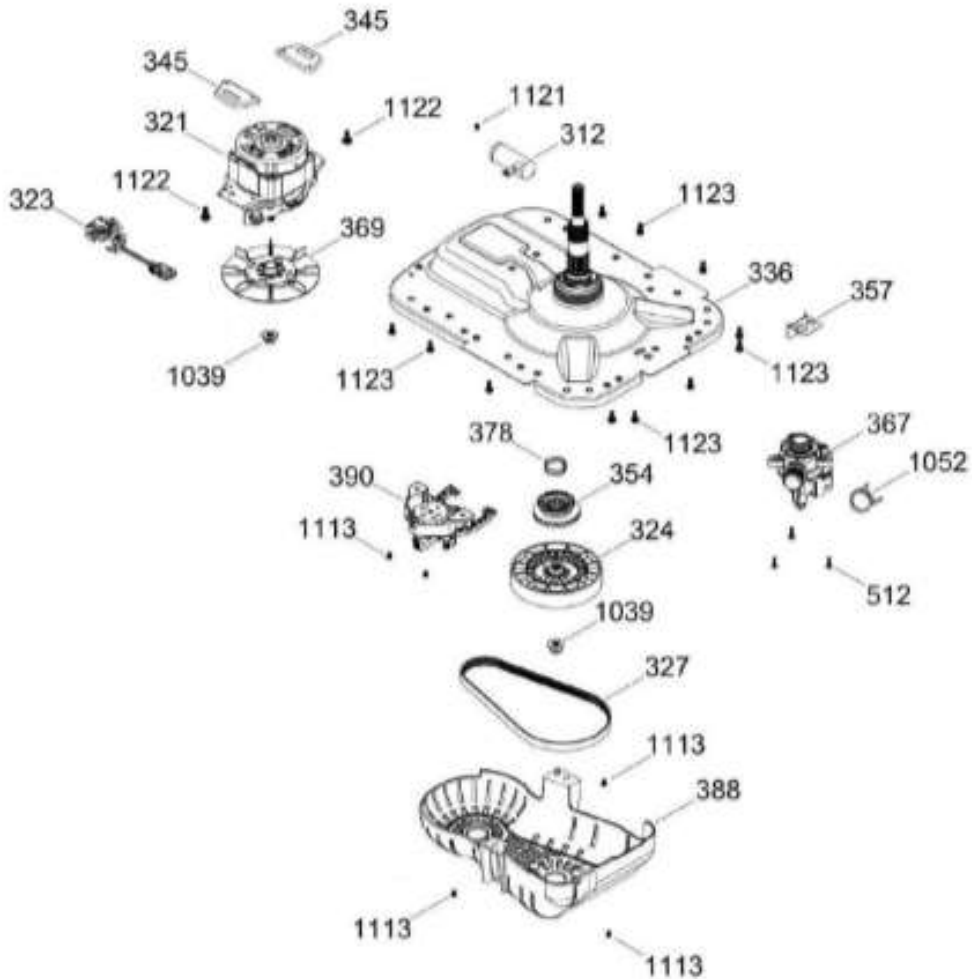

Venta de Refacciones
Electrodomesticas

LAVADORA LMA74215WBAB01

PARTES PARA TINA / TUB, BASKET & AGITATOR

LMA74215WBAB01

Distribuidor Autorizado

SurteRápido.com

Venta de Refacciones
Electrodomesticas

LAVADORA LMA74215WBAB01

SISTEMA MOTRIZ / PUMP & DRIVE COMPONENTS

LMA74215WBAB01

Distribuidor Autorizado

SurteRápido.com

Venta de Refacciones
Electrodomesticas

LAVADORA LMA74215WBAB01

Guía	Refacción	Descripción
6	WW01F01689	ENSAMBLE TOMACORRIENTE
9	WW01A00654	GOMA TAPA
12	WW01F01773	VALVULA DE AGUA
21	WW01L01832	ENSAMBLE IML Y COPETE
25	WW01A00068	ABRAZADERA MANGUERA
30	WW01F02038	ARNES PRINCIPAL MEX
31	WW01L01676	SELLADOR COPETE
34	WW01L01675	SELLADOR COPETE
35	WW01L01668	PAPEL TERMOVOLT
36	WW01L01636	PERILLA ROTATORIA
39	WW01L01639	PERILLA CONTROL
44	WW01A00641	PIN ALINEAMIENTO
45	WW01F01987	MANGUERA LLENADO PARA GUA FRÍA ENSAMBLE
49	WW01L01624	PANEL POSTERIOR COPETE
56	WW01F01679	ARNES SEGURO TAPA
59	WW01A00651	CLIP CABLE
62	WW01L01703	BOTON INICIO / PAUSA
66	WW02F00735	SOPORTE TARJETA CONTROL
69	WW01F02041	TARJETA Y SOFTWARE
78	WW01F01677	ARNES VALVULAS
85	WW01F01794	SELECTOR ENSAMBLE
93	WW01L01529	GABINETE ENSAMBLE
96	WW01L01746	PATA NIVELADORA
96	WW01L01746	PATA NIVELADORA
98	WW01F01763	BISEL BLOCAPUERTAS
98	WW01F01763	BISEL BLOCAPUERTAS
99	WW01L01660	SEGURO TAPA
103	WW01L01641	AMORTIGUADOR Y SOPORTE IZQUIERDO
104	WW01L01642	AMORTIGUADOR Y SOPORTE DERECHO
106	WW01L01628	BUJE DERECHO
107	WW01L01629	BUJE IZQUIERDO
108	WW01L01845	CUBRE MANGUERA
111	WW01F02057	ENS MANGUERA DRENADO
114	WW01L01508	CUBIERTA SUPERIOR
117	WW01L01776	TAPA VIDRIO ENS