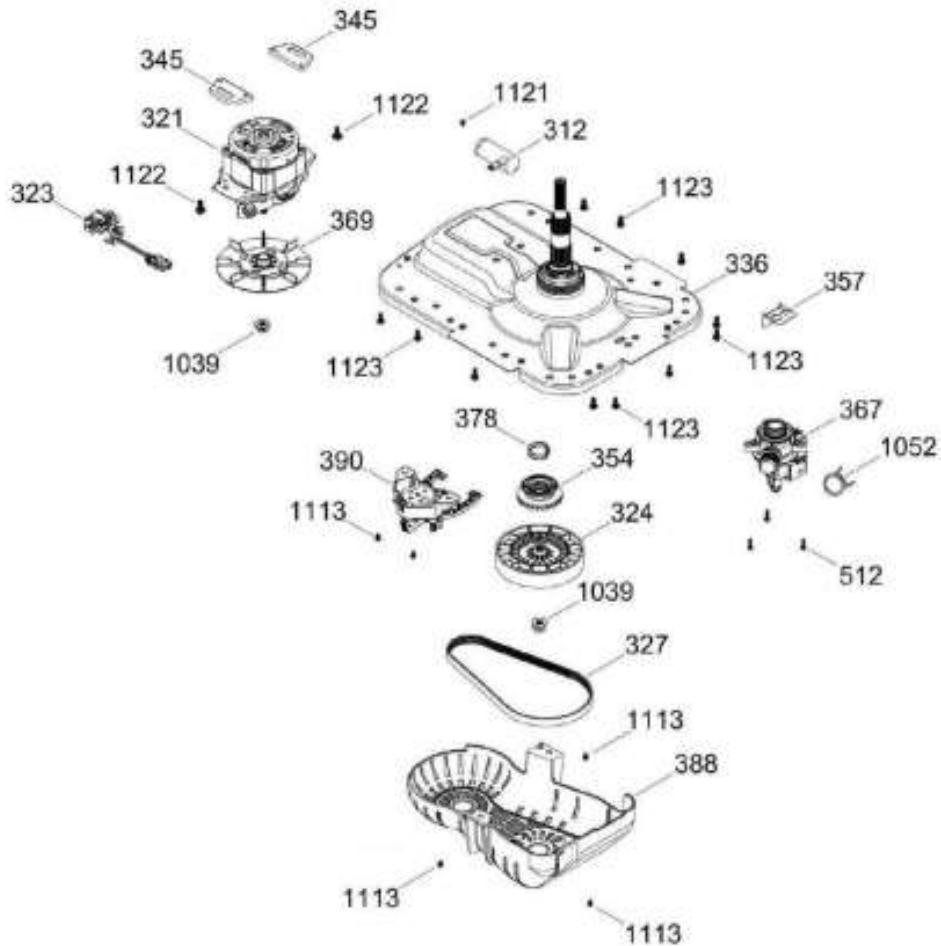

# LAVADORA LMA74215WBAB02

PARTES PARA TINA / TUB, BASKET & AGITATOR

LMA74215WBAB02

Distribuidor Autorizado

SurteRápido.com

Venta de Refacciones  
Electrodomesticas

# LAVADORA LMA74215WBAB02

SISTEMA MOTRIZ / PUMP & DRIVE COMPONENTS

LMA74215WBAB02

Distribuidor Autorizado

**SurteRápido.com**

Venta de Refacciones  
Electrodomesticas

# LAVADORA LMA74215WBAB02

Guía	Refacción	Descripción
492	WW01A00064	TORNILLO
508	WW01A00650	TAPON BELLEZA
512	WW01A00330	TORNILLO VALVULA
515	WW01A00660	TORNILLO CUBIERTA
700	WW01A00582	TORNILLO
1039	WW01A00644	TUERCA POLEA
1052	WW01A00094	ABRAZADERA
1104	WW01A00097	TORNILLO 8-18 X 7/16 AB FENIX
1109	WW01A00449	TO 2RNILLO 8-16B FLP .525 S ZN
1113	WW01A00082	TORNILLO SOPORTE
1121	WW01A00001	TORNILLO
1122	WW01A00657	TORNILLO MOTOR
1123	WW01A00084	TORNILLO