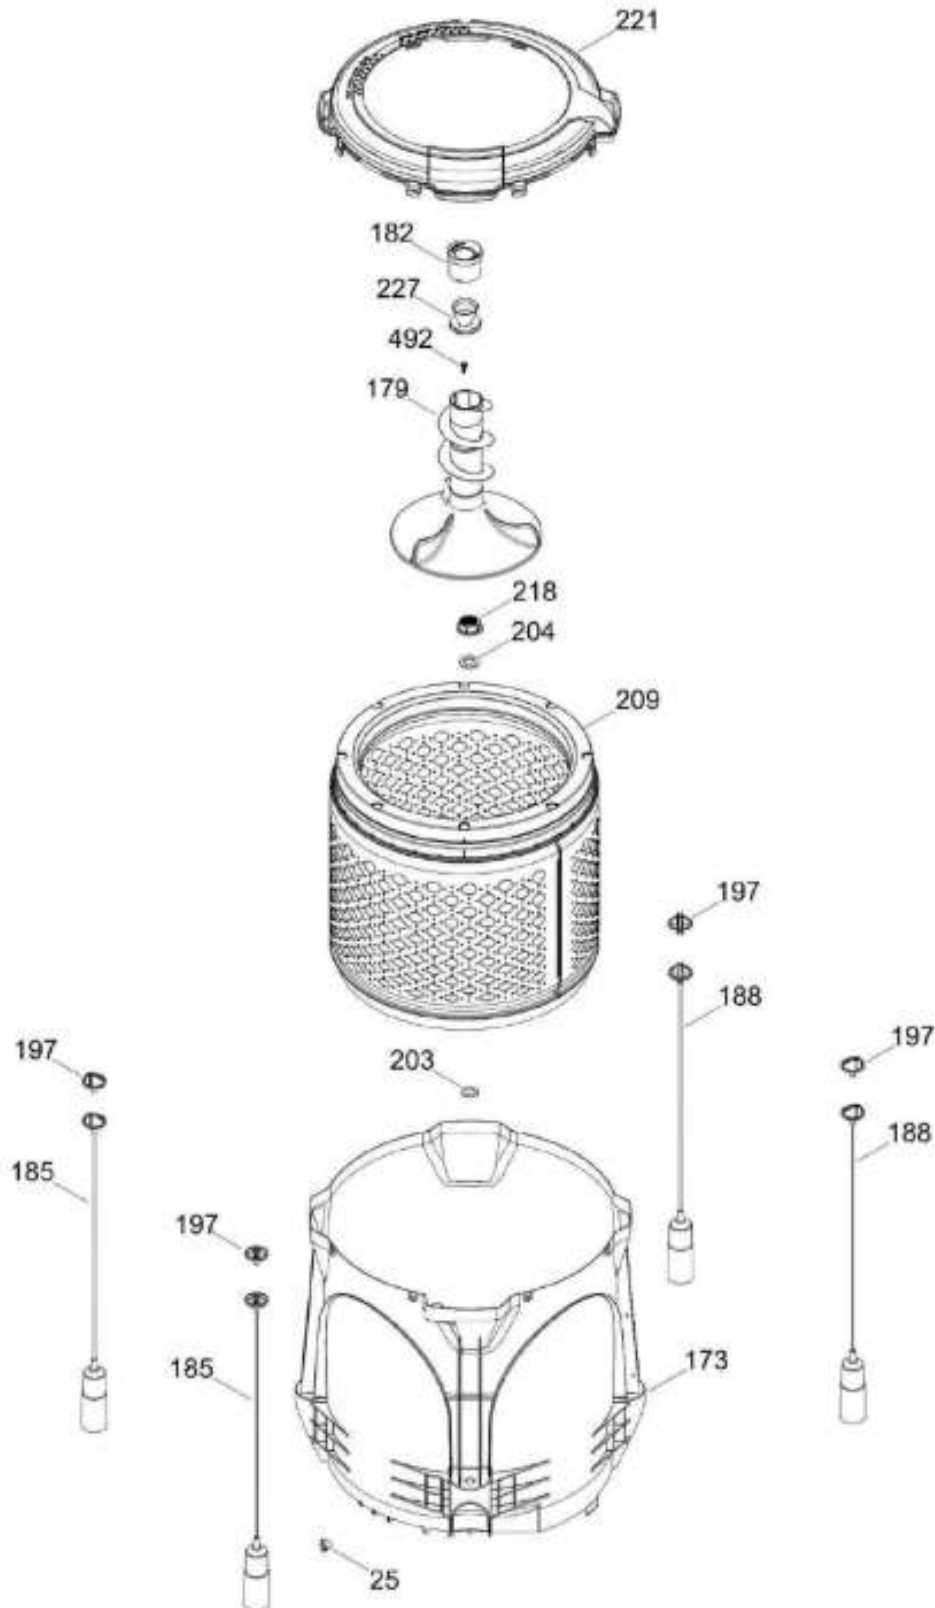

# LAVADORA LMA74215WBAB02

PARTES PARA TINA / TUB, BASKET & AGITATOR

LMA74215WBAB02

Distribuidor Autorizado

SurteRápido.com

Venta de Refacciones  
Electrodomesticas

# LAVADORA LMA74215WBAB02

Guía	Refacción	Descripción
492	WW01A00064	TORNILLO
508	WW01A00650	TAPON BELLEZA
512	WW01A00330	TORNILLO VALVULA
515	WW01A00660	TORNILLO CUBIERTA
700	WW01A00582	TORNILLO
1039	WW01A00644	TUERCA POLEA
1052	WW01A00094	ABRAZADERA
1104	WW01A00097	TORNILLO 8-18 X 7/16 AB FENIX
1109	WW01A00449	TO 2RNILLO 8-16B FLP .525 S ZN
1113	WW01A00082	TORNILLO SOPORTE
1121	WW01A00001	TORNILLO
1122	WW01A00657	TORNILLO MOTOR
1123	WW01A00084	TORNILLO