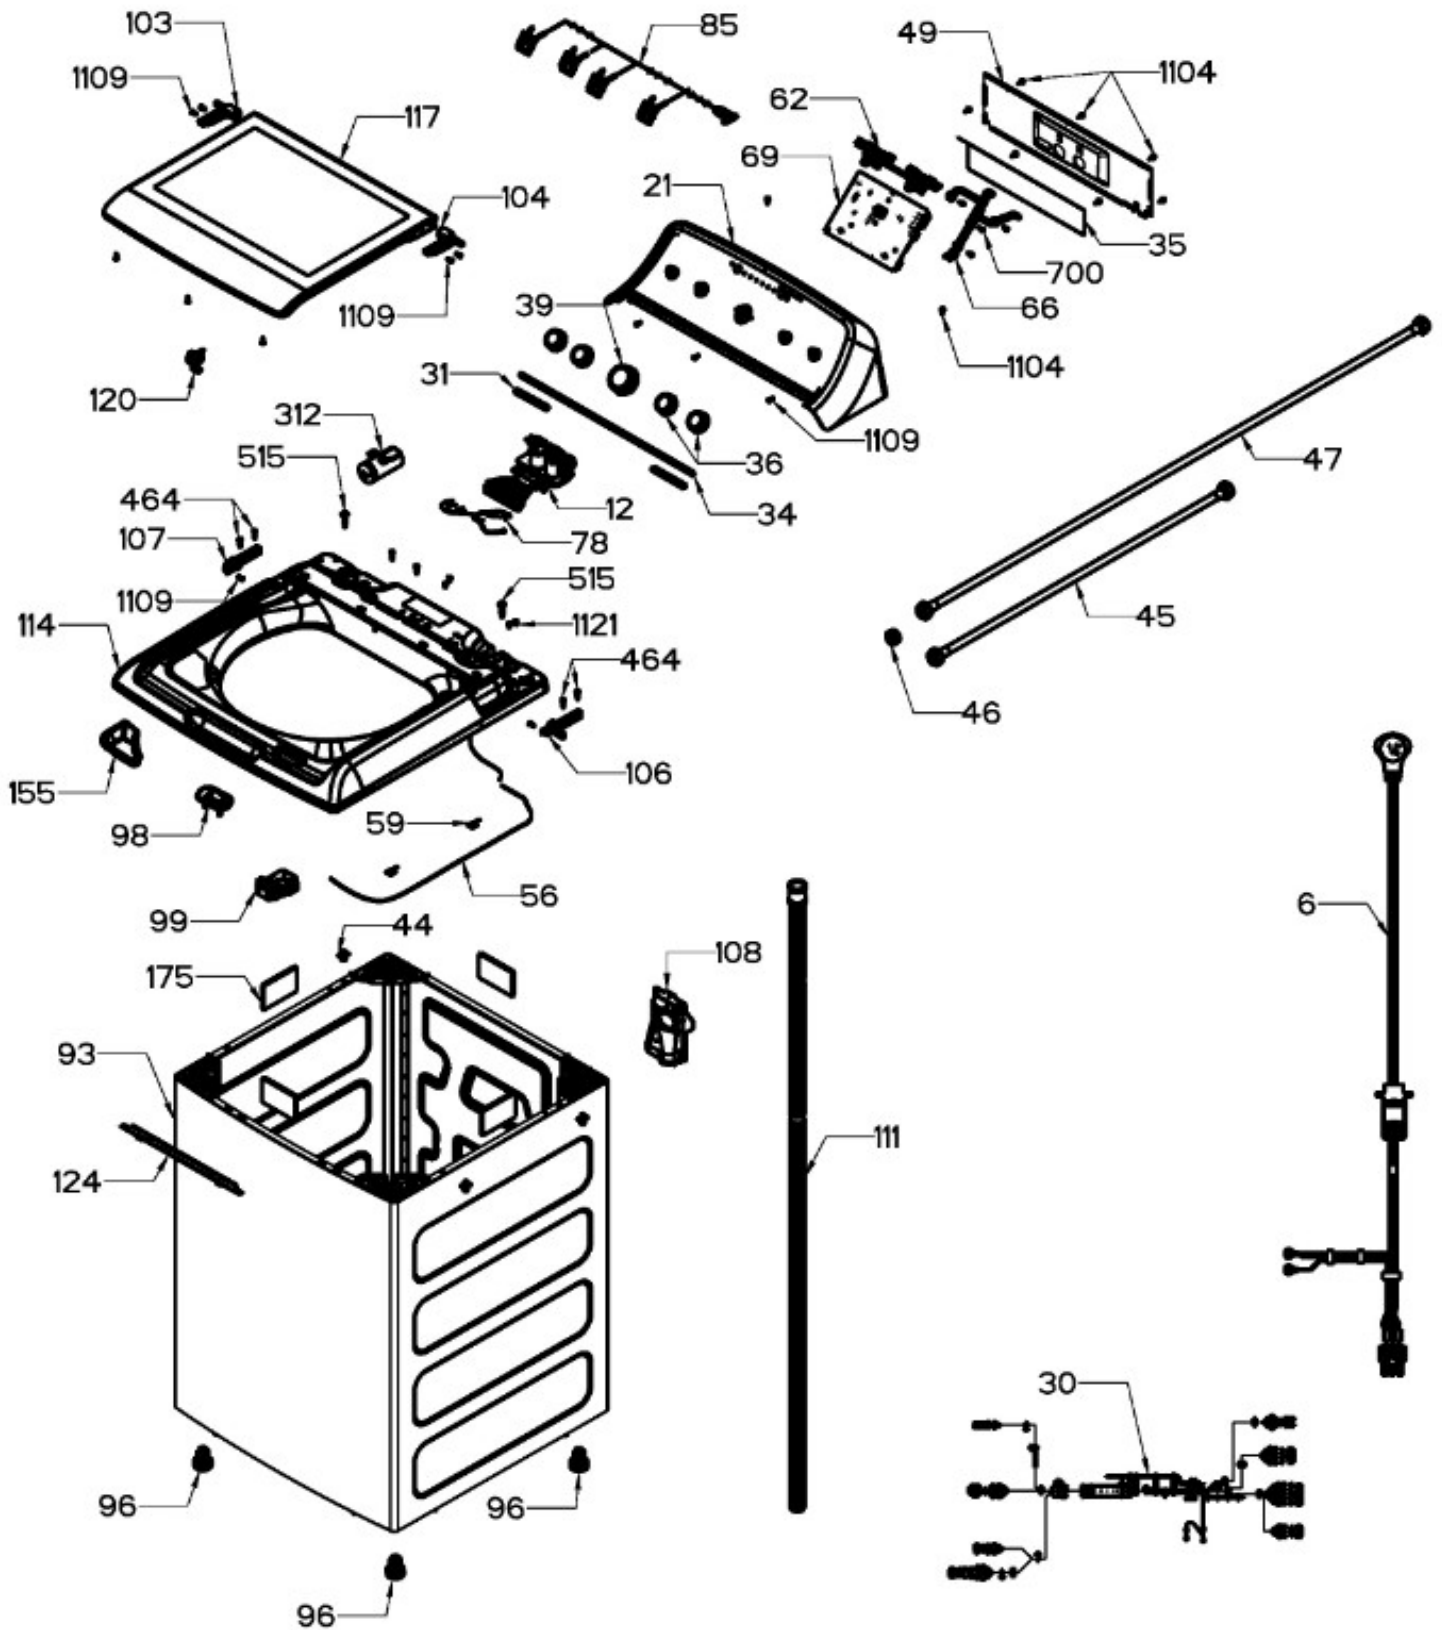

Distribuidor Autorizado

SurteRápido.com

Venta de Refacciones
Electrodomesticas

LAVADORA LMA74215WBAB10