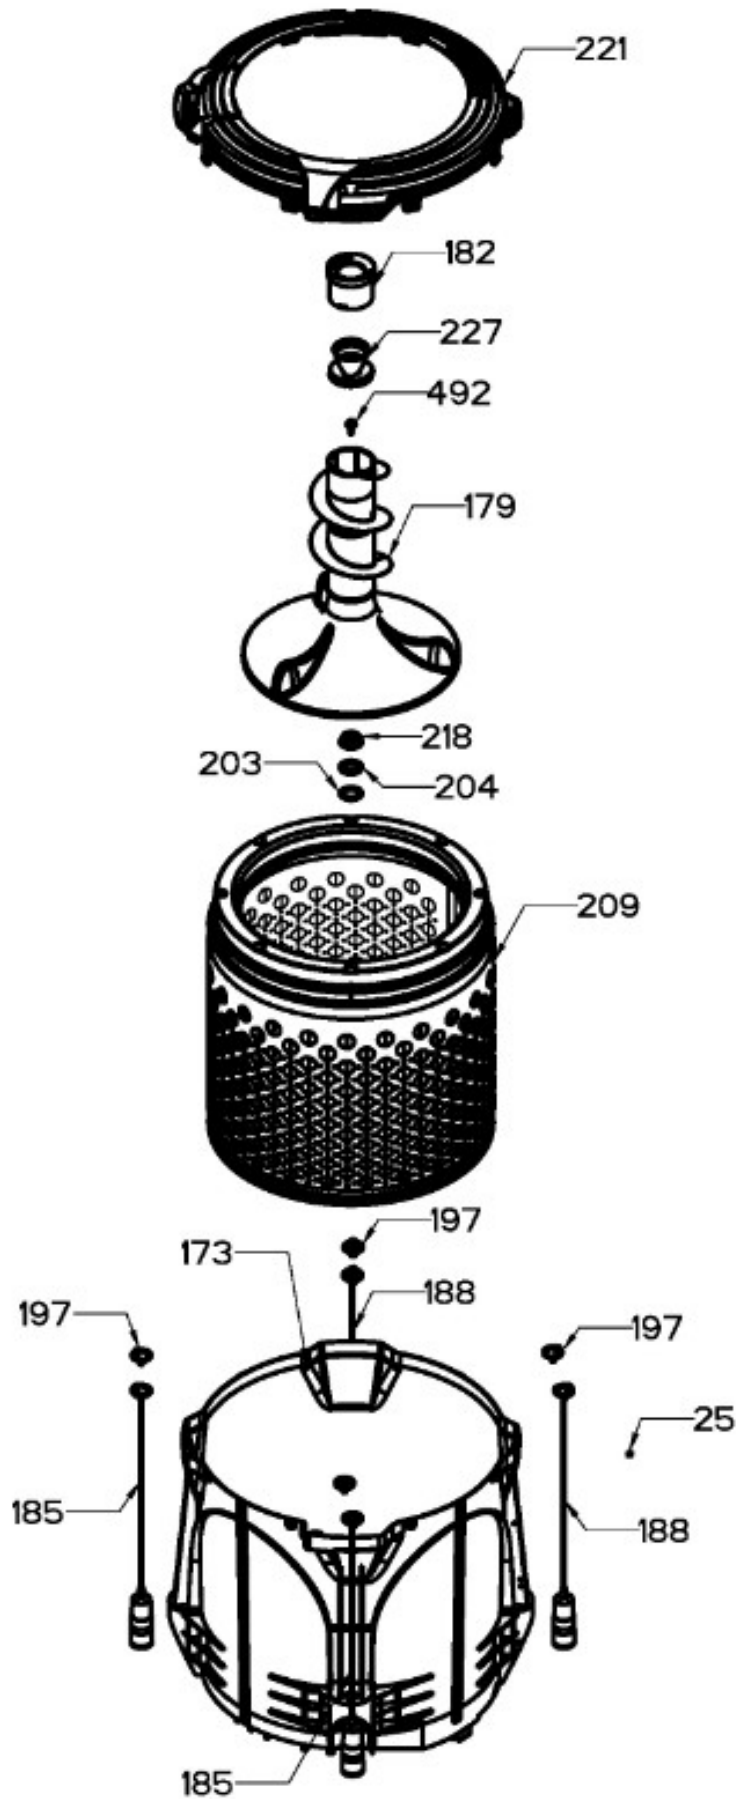

Distribuidor Autorizado

SurteRápido.com

Venta de Refacciones
Electrodomesticas

LAVADORA LMA74215WBAB10