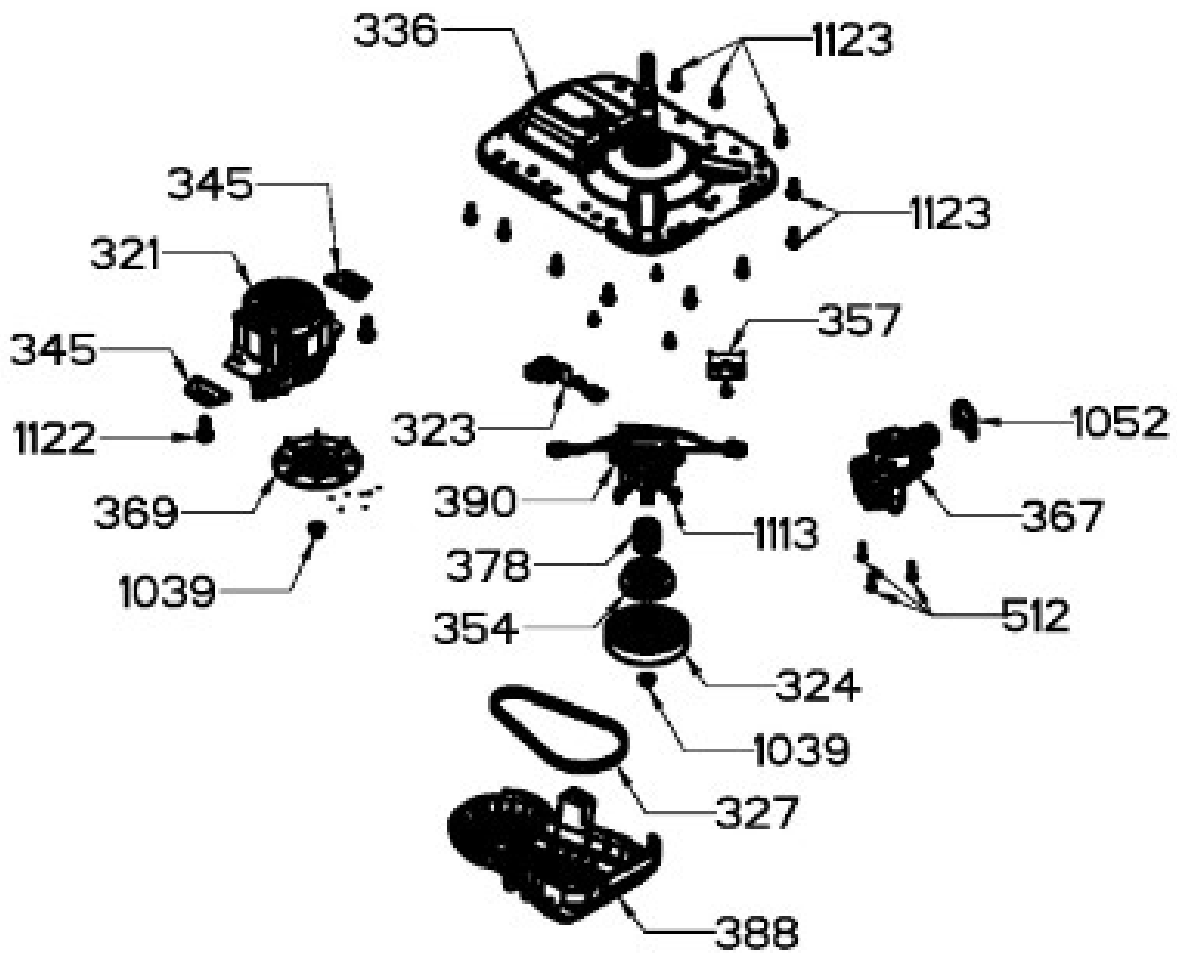

Distribuidor Autorizado

SurteRápido.com

Venta de Refacciones
Electrodomesticas

LAVADORA LMA74215WBAB10

Distribuidor Autorizado

SurteRápido.com

Venta de Refacciones
Electrodomesticas

LAVADORA LMA74215WBAB10

Guía	Refacción	Descripción
6	WW01F01689	ENSAMBLE TOMACORRIENTE
12	WW01F01773	VALVULA DE AGUA
21	WW01L01854	IML AND BACKSPLASH ASM
25	WW01A00068	ABRAZADERA MANGUERA
30	WW01F02038	ARNES PRINCIPAL MEX
31	WW01L01676	SELLADOR COPETE
34	WW01L01675	SELLADOR COPETE
35	WW01L01668	PAPEL TERMOVOLT
36	WW01L01636	PERILLA ROTATORIA
39	WW01L01639	PERILLA CONTROL
44	WW01A00641	PIN ALINEAMIENTO
45	WW01F01987	MANGUERA LLENADO PARA GUA FRÍA ENSAMBLE
46	WW03L00066	TAPON VALVULA ENTRADA
47	WW01F02079	ENS MANGUERA LLENADO CONECTOR ROJO
49	WW01L01624	PANEL POSTERIOR COPETE
56	WW01F01679	ARNES SEGURO TAPA
59	WW01A00651	CLIP CABLE
62	WW01L01703	BOTON INICIO / PAUSA
66	WW02F00735	SOPORTE TARJETA CONTROL
69	WW01A01201	KIT TARJETA Y SW (AGITADOR AUGER)
78	WW01F01677	ARNES VALVULAS
85	WW01F01794	SELECTOR ENSAMBLE
93	WW01L01529	GABINETE ENSAMBLE
96	WW01L01746	PATA NIVELADORA
98	WW01F01763	BISEL BLOCAPUERTAS
99	WW01L01660	SEGURO TAPA
103	WW01L01640	AMORTIGUADOR Y SOPORTE IZQUIERDO
104	WW01L01642	AMORTIGUADOR Y SOPORTE DERECHO
106	WW01L01628	BUJE DERECHO
107	WW01L01629	BUJE IZQUIERDO
108	WW01L01845	CUBRE MANGUERA
111	WW01F02057	ENS MANGUERA DRENADO
114	WW01L01508	CUBIERTA SUPERIOR
117	WW01L02993	TAPA DE VIDRIO ENSAMBLE
120	WW01L01653	ENSAMBLE ACTUADOR