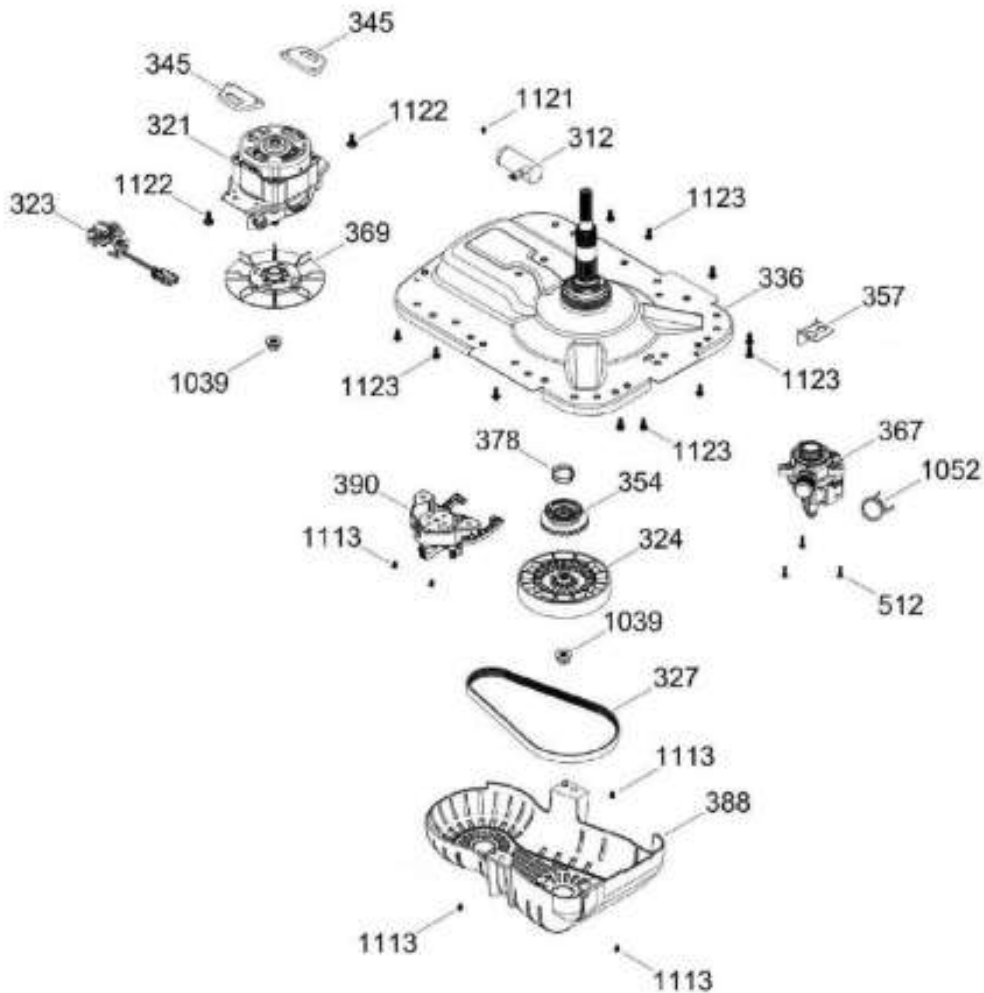

Venta de Refacciones
Electrodomesticas

LAVADORA LMA74215WDAB00

PARTES PARA TINA / TUB, BASKET & AGITATOR

LMA74215WDAB00

Distribuidor Autorizado

SurteRápido.com

Venta de Refacciones
Electrodomesticas

LAVADORA LMA74215WDAB00

SISTEMA MOTRIZ / PUMP & DRIVE COMPONENTS

LMA74215WDAB00

Distribuidor Autorizado

SurteRápido.com

Venta de Refacciones
Electrodomesticas

LAVADORA LMA74215WDAB00

| Guía | Refacción | Descripción |
|------|------------|---|
| 6 | WW01F01689 | ENSAMBLE TOMACORRIENTE |
| 9 | WW01A00654 | GOMA TAPA |
| 12 | WW01F01773 | VALVULA DE AGUA |
| 20 | WW01L01864 | IML AND BACKSPLASH ASM |
| 21 | WW01L01542 | COPETE |
| 25 | WW01A00068 | ABRAZADERA MANGUERA |
| 30 | WW01F02038 | ARNES PRINCIPAL MEX |
| 34 | WW01L01549 | SELLO COPETE |
| 35 | WW01L01668 | PAPEL TERMOVOLT |
| 36 | WW01L01852 | PERILLA ROTATORIA ENSAMBLE |
| 39 | WW01L01853 | PERILLA CONTROL ENSAMBLE |
| 44 | WW01A00641 | PIN ALINEAMIENTO |
| 45 | WW01F01987 | MANGUERA LLENADO PARA GUA FRÍA ENSAMBLE |
| 49 | WW01L01624 | PANEL POSTERIOR COPETE |
| 56 | WW01F01679 | ARNES SEGURO TAPA |
| 59 | WW01A00651 | CLIP CABLE |
| 62 | WW01F01748 | BOTON INICIO |
| 66 | WW02F00735 | SOPORTE TARJETA CONTROL |
| 69 | WW01A00772 | TARJETA Y SOFTWARE |
| 78 | WW01F01677 | ARNES VALVULAS |
| 85 | WW01F01794 | SELECTOR ENSAMBLE |
| 93 | WW01L01667 | GABINETE ENSAMBLE |
| 96 | WW01L01746 | PATA NIVELADORA |
| 96 | WW01L01746 | PATA NIVELADORA |
| 98 | WW01F01763 | BISEL BLOCAPUERTAS |
| 98 | WW01F01763 | BISEL BLOCAPUERTAS |
| 99 | WW01L01660 | SEGURO TAPA |
| 103 | WW01L01641 | AMORTIGUADOR Y SOPORTE IZQUIERDO |
| 104 | WW01L01642 | AMORTIGUADOR Y SOPORTE DERECHO |
| 106 | WW01L01628 | BUJE DERECHO |
| 107 | WW01L01629 | BUJE IZQUIERDO |
| 108 | WW01L01845 | CUBRE MANGUERA |
| 111 | WW01F02057 | ENS MANGUERA DRENADO |
| 114 | WW01L01875 | CUBIERTA |
| 117 | WW01L01888 | TAPA VIDRIO ENS |