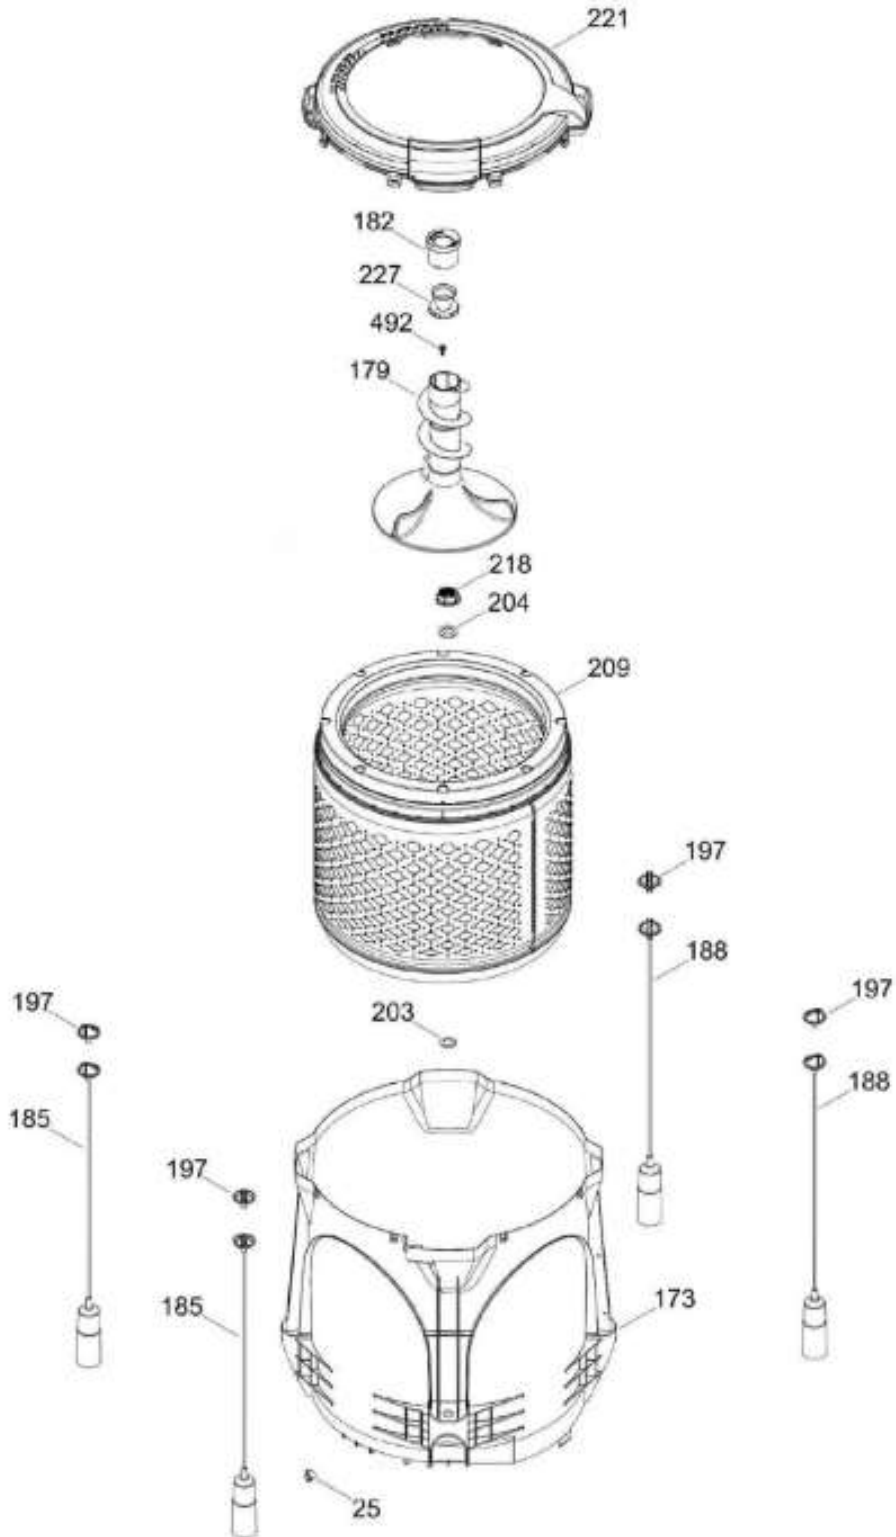

Distribuidor Autorizado

SurteRápido.com

Venta de Refacciones
Electrodomesticas

LAVADORA LMA74215WDAB00

COPETE / BACKSPLASH
GABINETE Y CUBIERTA / CABINET & COVER

LMA74215WDAB00

Distribuidor Autorizado

SurteRápido.com

Venta de Refacciones
Electrodomesticas

LAVADORA LMA74215WDAB00

PARTES PARA TINA / TUB, BASKET & AGITATOR

LMA74215WDAB00

Distribuidor Autorizado

SurteRápido.com

Venta de Refacciones
Electrodomesticas

LAVADORA LMA74215WDAB00

Distribuidor Autorizado

SurteRápido.com

Venta de Refacciones
Electrodomesticas

LAVADORA LMA74215WDAB00

| Guía | Refacción | Descripción |
|------|------------|--------------------------------|
| 492 | WW01A00064 | TORNILLO |
| 508 | WW01A00650 | TAPON BELLEZA |
| 512 | WW01A00330 | TORNILLO VALVULA |
| 515 | WW01A00660 | TORNILLO CUBIERTA |
| 700 | WW01A00582 | TORNILLO |
| 1039 | WW01A00644 | TUERCA POLEA |
| 1052 | WW01A00094 | ABRAZADERA |
| 1104 | WW01A00097 | TORNILLO 8-18 X 7/16 AB FENIX |
| 1109 | WW01A00449 | TO 2RNILLO 8-16B FLP .525 S ZN |
| 1113 | WW01A00082 | TORNILLO SOPORTE |
| 1121 | WW01A00001 | TORNILLO |
| 1122 | WW01A00657 | TORNILLO MOTOR |
| 1123 | WW01A00084 | TORNILLO |