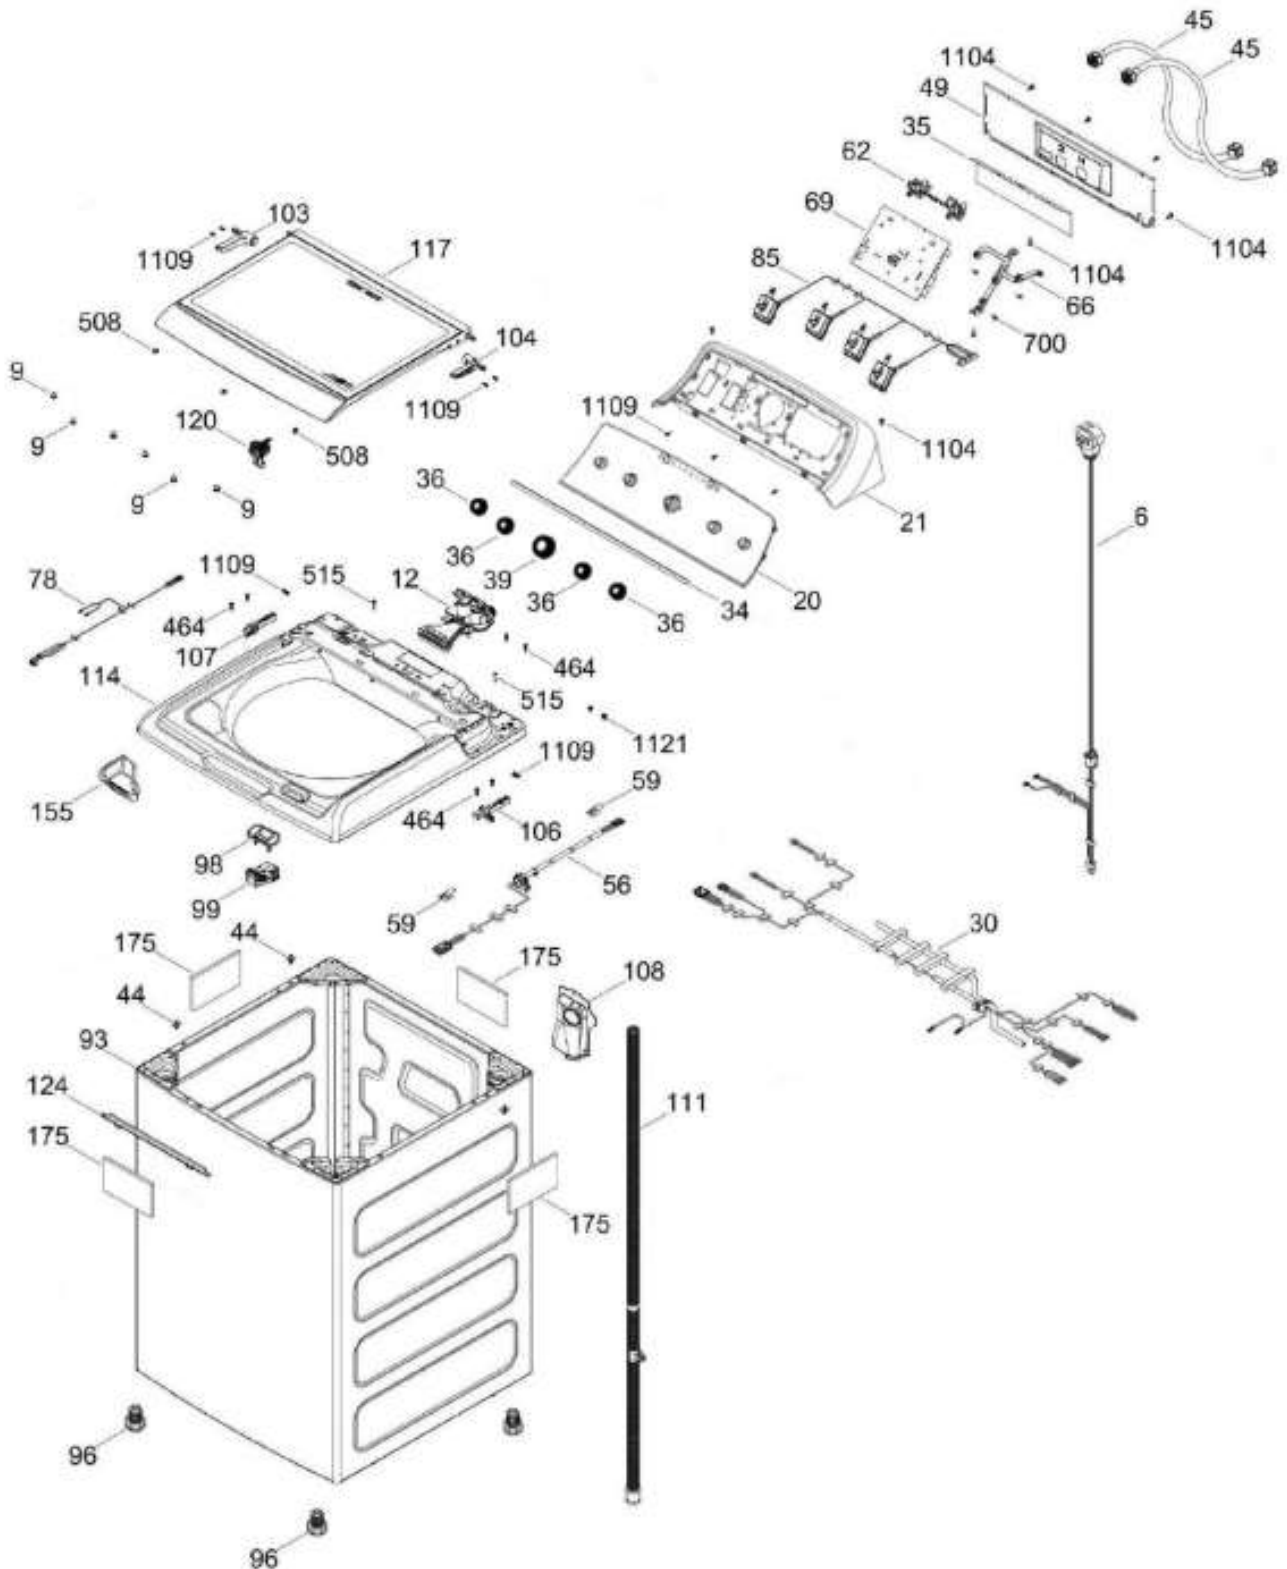

Distribuidor Autorizado

SurteRápido.com

Venta de Refacciones
Electrodomesticas

LAVADORA LMA74215WDAB00

COPETE / BACKSPLASH
GABINETE Y CUBIERTA / CABINET & COVER

LMA74215WDAB00