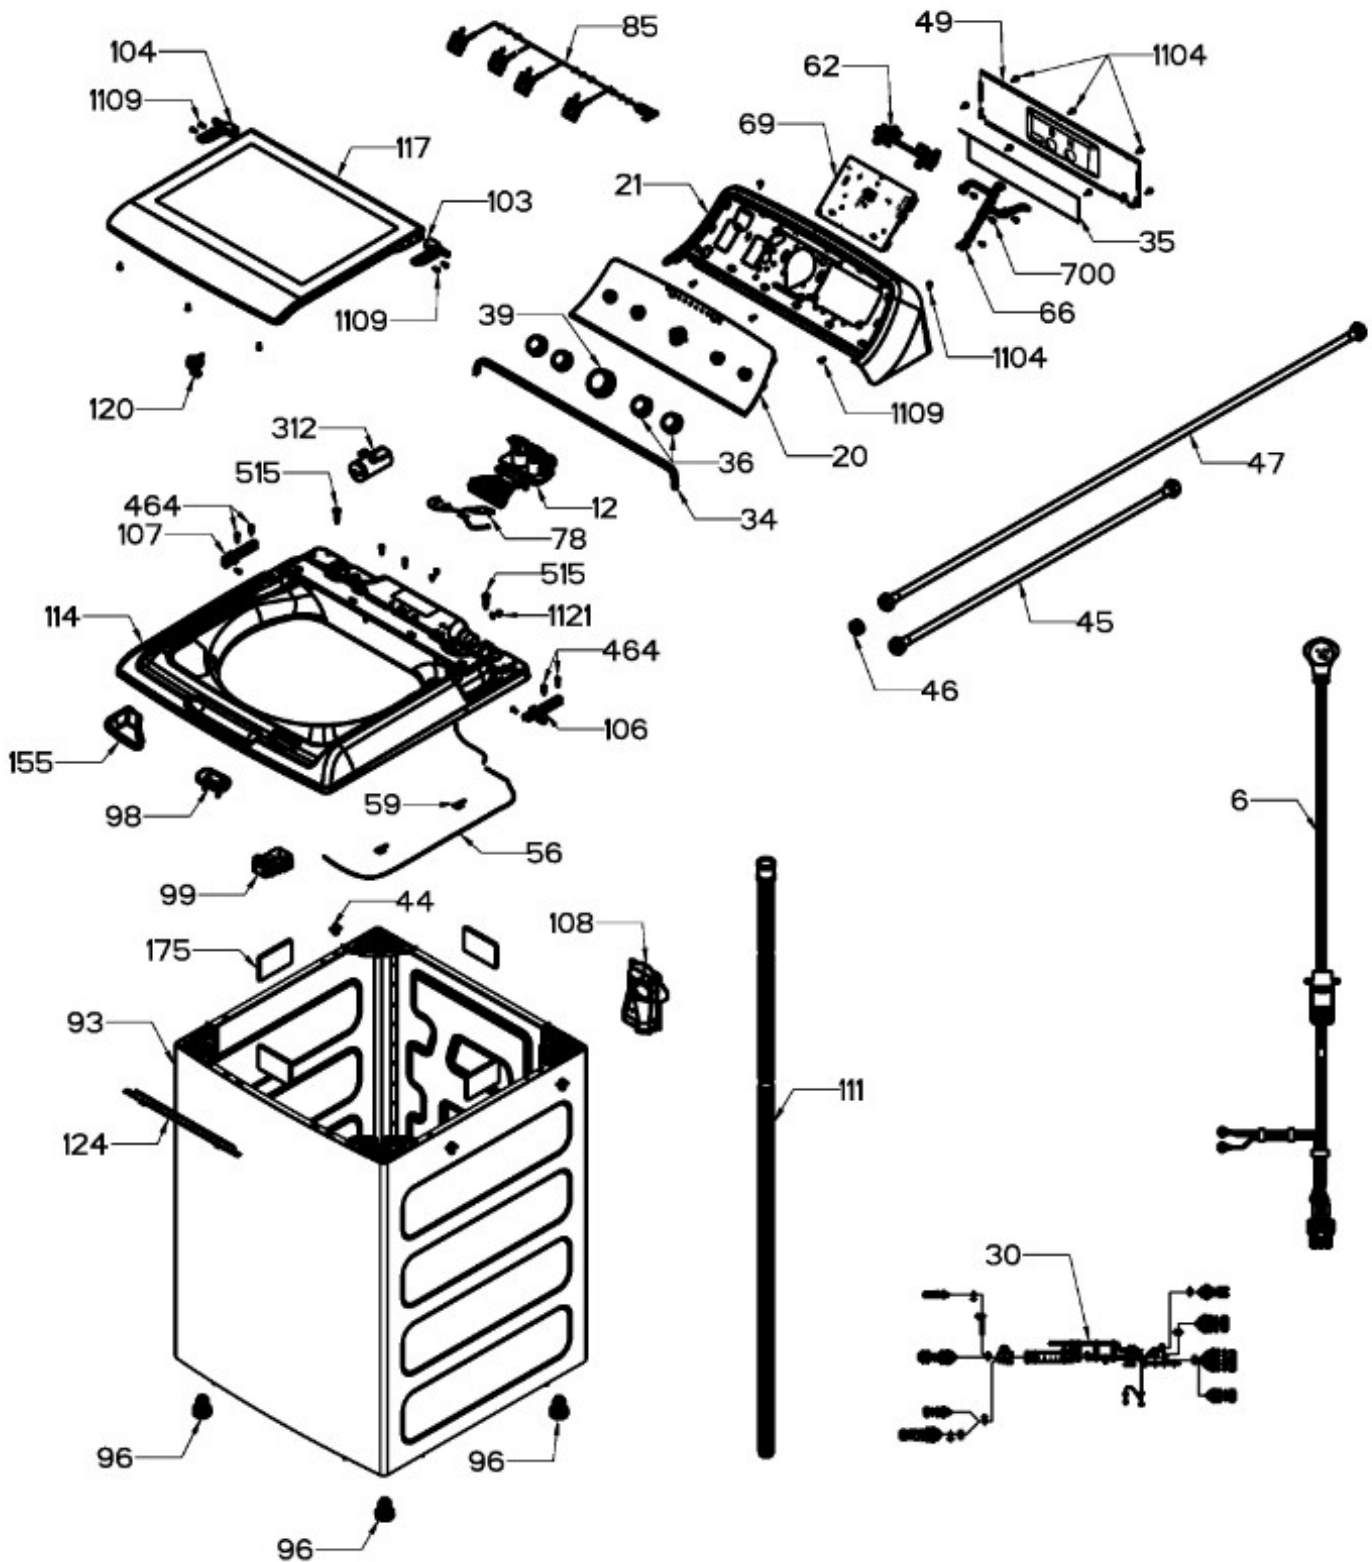

Distribuidor Autorizado

SurteRápido.com

Venta de Refacciones
Electrodomesticas

LAVADORA LMA74215WDAB10