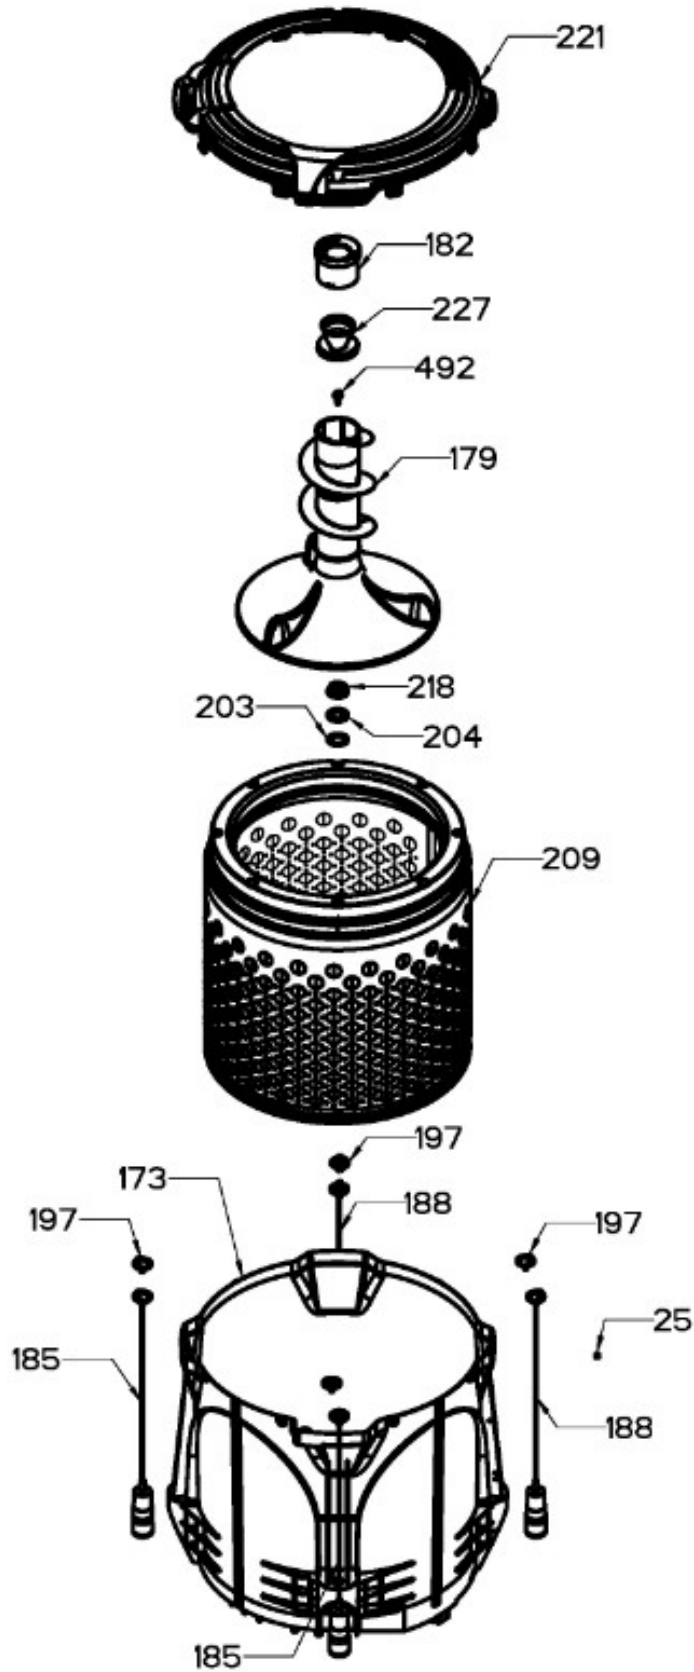

Distribuidor Autorizado

SurteRápido.com

Venta de Refacciones
Electrodomesticas

LAVADORA LMA74215WDAB10