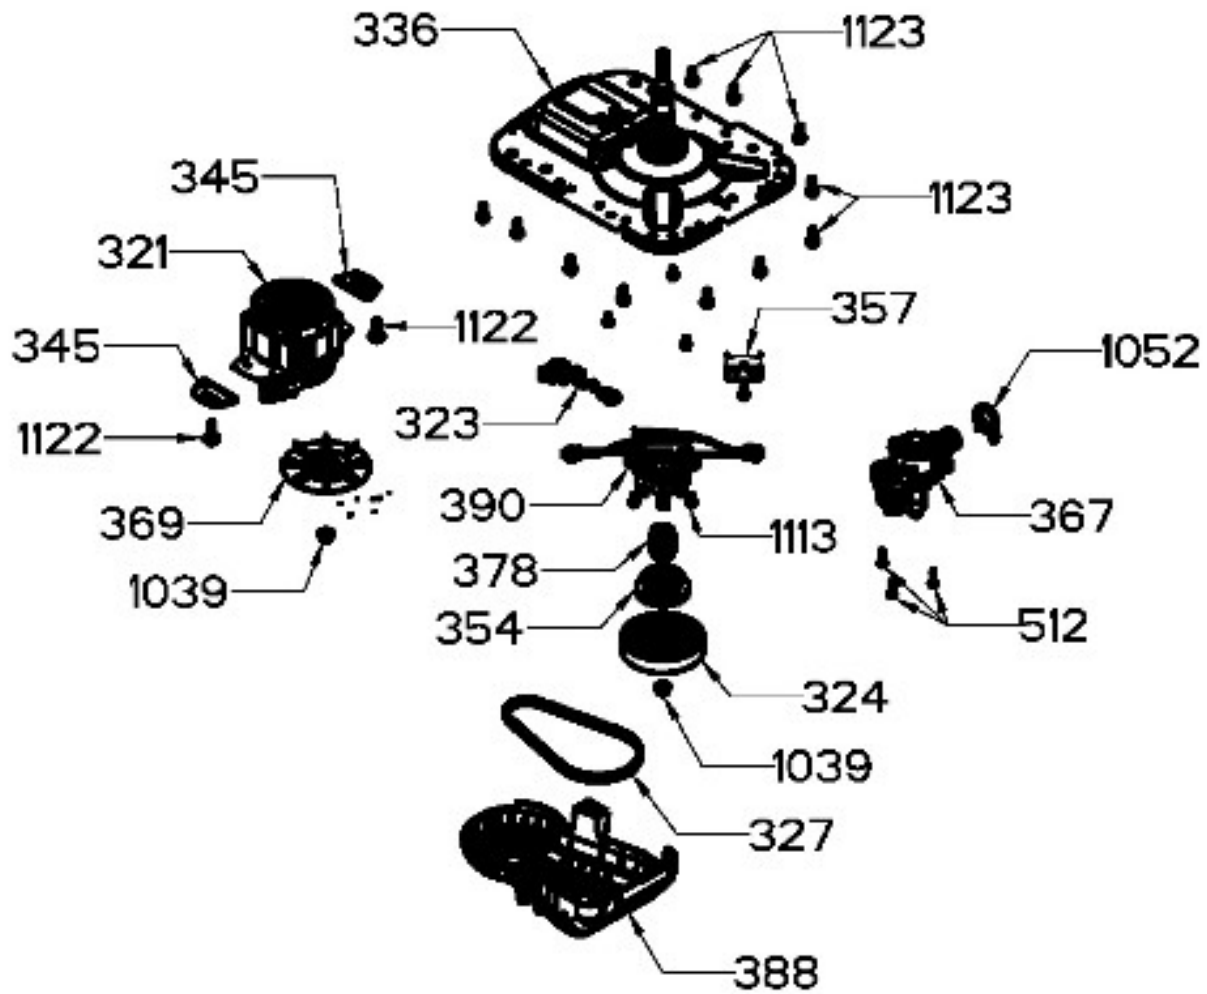

Distribuidor Autorizado

SurteRápido.com

Venta de Refacciones
Electrodomesticas

LAVADORA LMA74215WDAB10

Distribuidor Autorizado

SurteRápido.com

Venta de Refacciones
Electrodomesticas

LAVADORA LMA74215WDAB10

Guía	Refacción	Descripción
6	WW01F01689	ENSAMBLE TOMACORRIENTE
12	WW01F01773	VALVULA DE AGUA
20	WW01L01542	COPETE
21	WW01L01864	IML AND BACKSPLASH ASM
25	WW01A00068	ABRAZADERA MANGUERA
30	WW01F02038	ARNES PRINCIPAL MEX
34	WW01L01549	SELLO COPETE
35	WW01L01668	PAPEL TERMOVOLT
36	WW01L01852	PERILLA ROTATORIA ENSAMBLE
39	WW01L01853	PERILLA CONTROL ENSAMBLE
44	WW01A00641	PIN ALINEAMIENTO
45	WW01F01987	MANGUERA LLENADO PARA GUA FRÍA ENSAMBLE
46	WW03L00066	TAPON VALVULA ENTRADA
47	WW01F02079	ENS MANGUERA LLENADO CONECTOR ROJO
49	WW01L01624	PANEL POSTERIOR COPETE
56	WW01F01679	ARNES SEGURO TAPA
59	WW01A00651	CLIP CABLE
62	WW01F01748	BOTON INICIO
66	WW02F00735	SOPORTE TARJETA CONTROL
69	WW01A01201	KIT TARJETA Y SW (AGITADOR AUGER)
78	WW01F01677	ARNES VALVULAS
85	WW01F01794	SELECTOR ENSAMBLE
93	WW01L01667	GABINETE ENSAMBLE
96	WW01L01746	PATA NIVELADORA
98	WW01F01763	BISEL BLOCAPUERTAS
99	WW01L01660	SEGURO TAPA
103	WW01L01640	AMORTIGUADOR Y SOPORTE IZQUIERDO
104	WW01L01642	AMORTIGUADOR Y SOPORTE DERECHO
106	WW01L01628	BUJE DERECHO
107	WW01L01629	BUJE IZQUIERDO
108	WW01L01845	CUBRE MANGUERA
111	WW01F02057	ENS MANGUERA DRENADO
114	WW01L01875	CUBIERTA
117	WW01L02993	TAPA DE VIDRIO ENSAMBLE
120	WW01L01653	ENSAMBLE ACTUADOR