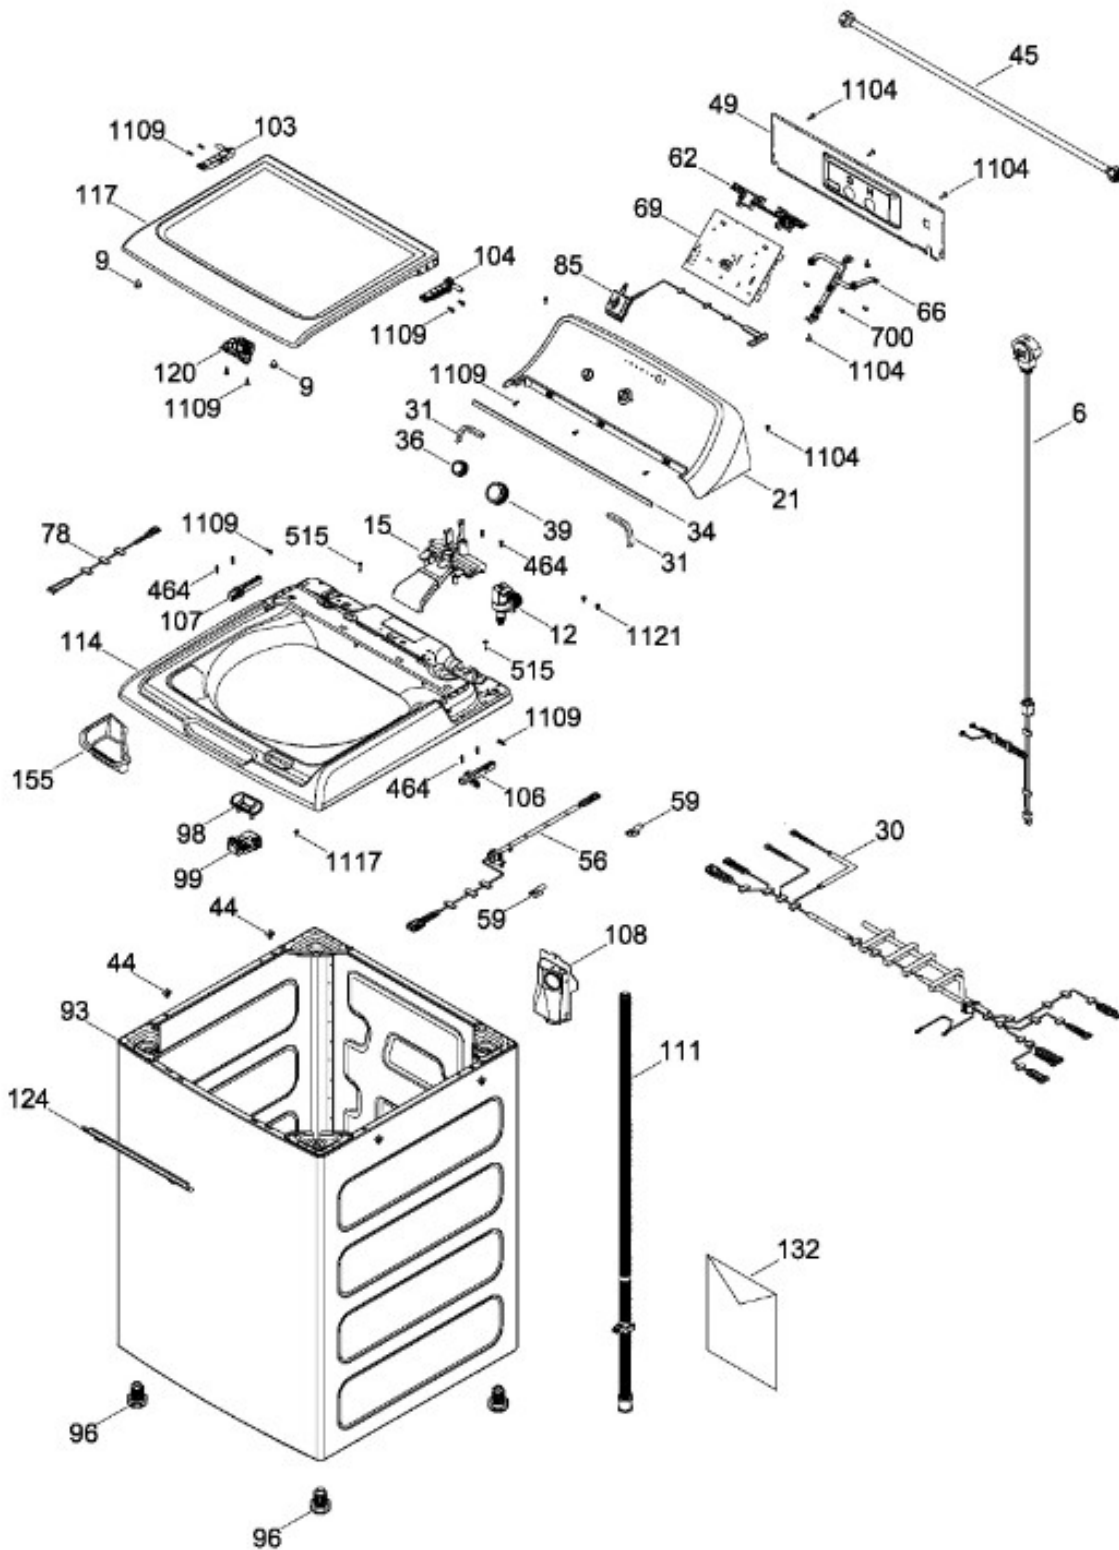

# LAVADORA LMA76102CBAB01

COPETE / BACKSPLASH  
GABINETE Y CUBIERTA / CABINET & COVER

LMA76102CBAB01

Distribuidor Autorizado

SurteRápido.com

Venta de Refacciones  
Electrodomesticas

# LAVADORA LMA76102CBAB01

PARTES PARA TINA / TUB, BASKET & AGITATOR

LMA76102CBAB01

Distribuidor Autorizado

SurteRápido.com

Venta de Refacciones  
Electrodomesticas