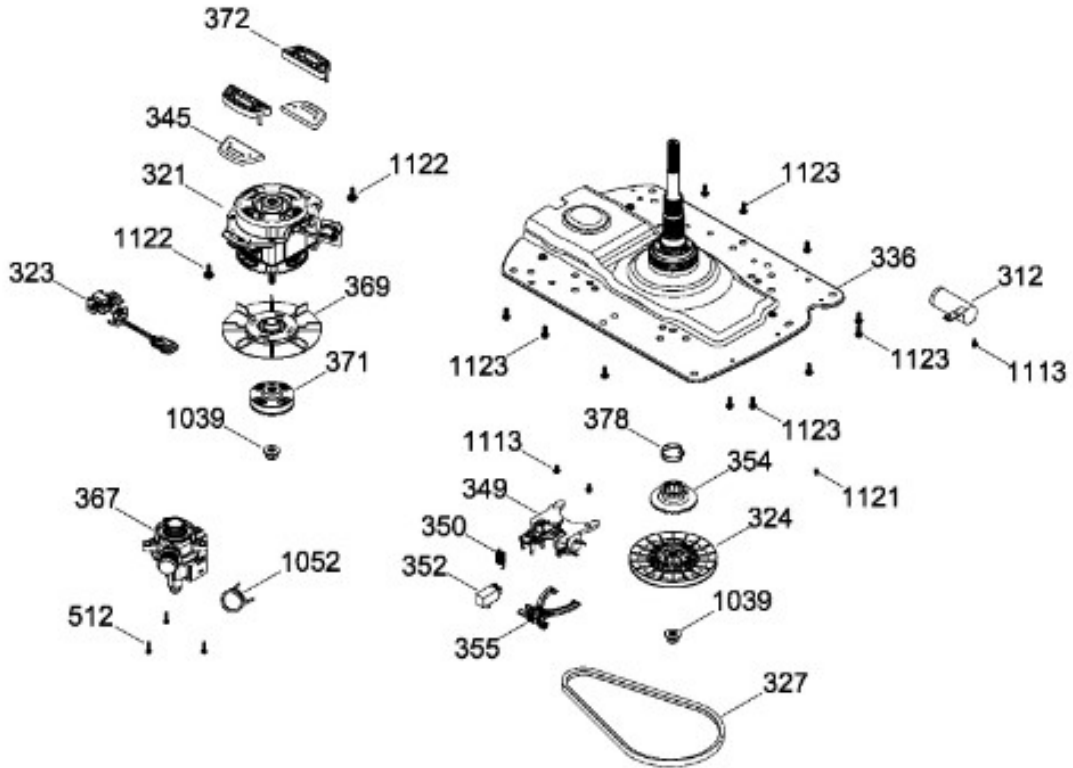

# LAVADORA LMA76102CBAB01

PARTES PARA TINA / TUB, BASKET & AGITATOR

LMA76102CBAB01

Distribuidor Autorizado

SurteRápido.com

Venta de Refacciones  
Electrodomesticas

# LAVADORA LMA76102CBAB01

SISTEMA MOTRIZ / PUMP & DRIVE COMPONENTS

LMA76102CBAB01

Distribuidor Autorizado

**SurteRápido.com**

Venta de Refacciones  
Electrodomesticas

# LAVADORA LMA76102CBAB01

Guía	Refacción	Descripción
6	WW01F01689	ENSAMBLE TOMACORRIENTE
9	WW01A00654	GOMA TAPA
12	WW01F01766	UNIVALVULA
12	WW01F03152	UNIVALVULA
15	WW01F01746	ENTRADA DE AGUA
21	WW01L01678	ETIQUETA Y COPETE ENS
30	WW01F01732	ARNES PRINCIPAL ESAMBLE
31	WW01L01676	SELLADOR COPETE
34	WW01L01675	SELLADOR COPETE
36	WW01L01634	PERILLA ROTATORIA
39	WW01L01637	PERILLA CONTROL
44	WW01A00641	PIN ALINEAMIENTO
45	WW01F00597	MANGUERA
45	WW01F01987	MANGUERA
49	WW01L01625	PANEL POSTERIOR COPETE
56	WW01F01679	ARNES SEGURO TAPA
59	WW01A00651	CLIP CABLE
62	WW01L01703	BOTON INICIO / PAUSA
66	WW02F00735	SOPORTE TARJETA CONTROL
69	WW01F01804	TARJETA Y SOFTWARE
78	WW01F01678	ARNES VALVULAS
85	WW01F01718	SELECTOR ENSAMBLE
93	WW01L01529	GABINETE ENSAMBLE
96	WW01F01749	PATA NIVELADORA
96	WW01L01746	PATA NIVELADORA
96	WW01L01746	PATA NIVELADORA
96	WW01L01746	PATA NIVELADORA
98	WW01F01763	BISEL BLOCAPUERTAS
98	WW01F01763	BISEL BLOCAPUERTAS
99	WW01L01660	SEGURO TAPA
103	WW01L01632	BISAGRA IZQUIERDA
104	WW01L01633	BISAGRA DERECHA
106	WW01L01630	BUJE
107	WW01L01631	BUJE
108	WW01L01506	CUBIERTA MANGUERA