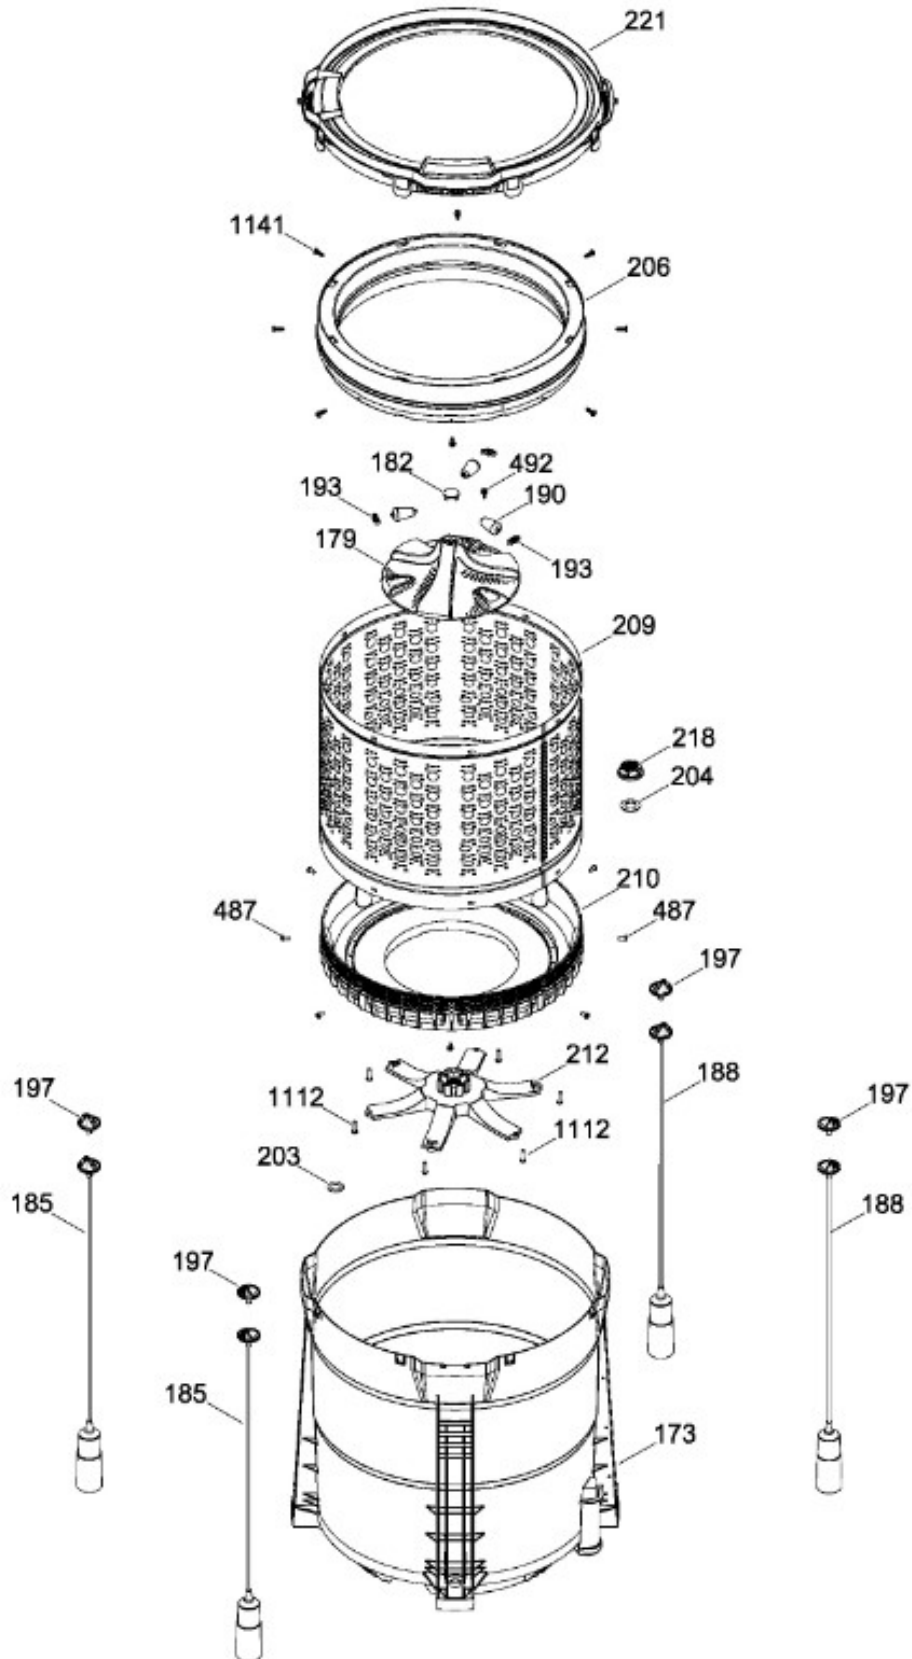

# LAVADORA LMA76102CBAB01

COPETE / BACKSPLASH  
GABINETE Y CUBIERTA / CABINET & COVER

LMA76102CBAB01

Distribuidor Autorizado

SurteRápido.com

Venta de Refacciones  
Electrodomesticas

# LAVADORA LMA76102CBAB01

PARTES PARA TINA / TUB, BASKET & AGITATOR

LMA76102CBAB01

Distribuidor Autorizado

SurteRápido.com

Venta de Refacciones  
Electrodomesticas

# LAVADORA LMA76102CBAB01

Guía	Refacción	Descripción
6	WW01F01689	ENSAMBLE TOMACORRIENTE
9	WW01A00654	GOMA TAPA
12	WW01F01766	UNIVALVULA
12	WW01F03152	UNIVALVULA
15	WW01F01746	ENTRADA DE AGUA
21	WW01L01678	ETIQUETA Y COPETE ENS
30	WW01F01732	ARNES PRINCIPAL ESAMBLE
31	WW01L01676	SELLADOR COPETE
34	WW01L01675	SELLADOR COPETE
36	WW01L01634	PERILLA ROTATORIA
39	WW01L01637	PERILLA CONTROL
44	WW01A00641	PIN ALINEAMIENTO
45	WW01F00597	MANGUERA
45	WW01F01987	MANGUERA
49	WW01L01625	PANEL POSTERIOR COPETE
56	WW01F01679	ARNES SEGURO TAPA
59	WW01A00651	CLIP CABLE
62	WW01L01703	BOTON INICIO / PAUSA
66	WW02F00735	SOPORTE TARJETA CONTROL
69	WW01F01804	TARJETA Y SOFTWARE
78	WW01F01678	ARNES VALVULAS
85	WW01F01718	SELECTOR ENSAMBLE
93	WW01L01529	GABINETE ENSAMBLE
96	WW01F01749	PATA NIVELADORA
96	WW01L01746	PATA NIVELADORA
96	WW01L01746	PATA NIVELADORA
96	WW01L01746	PATA NIVELADORA
98	WW01F01763	BISEL BLOCAPUERTAS
98	WW01F01763	BISEL BLOCAPUERTAS
99	WW01L01660	SEGURO TAPA
103	WW01L01632	BISAGRA IZQUIERDA
104	WW01L01633	BISAGRA DERECHA
106	WW01L01630	BUJE
107	WW01L01631	BUJE
108	WW01L01506	CUBIERTA MANGUERA