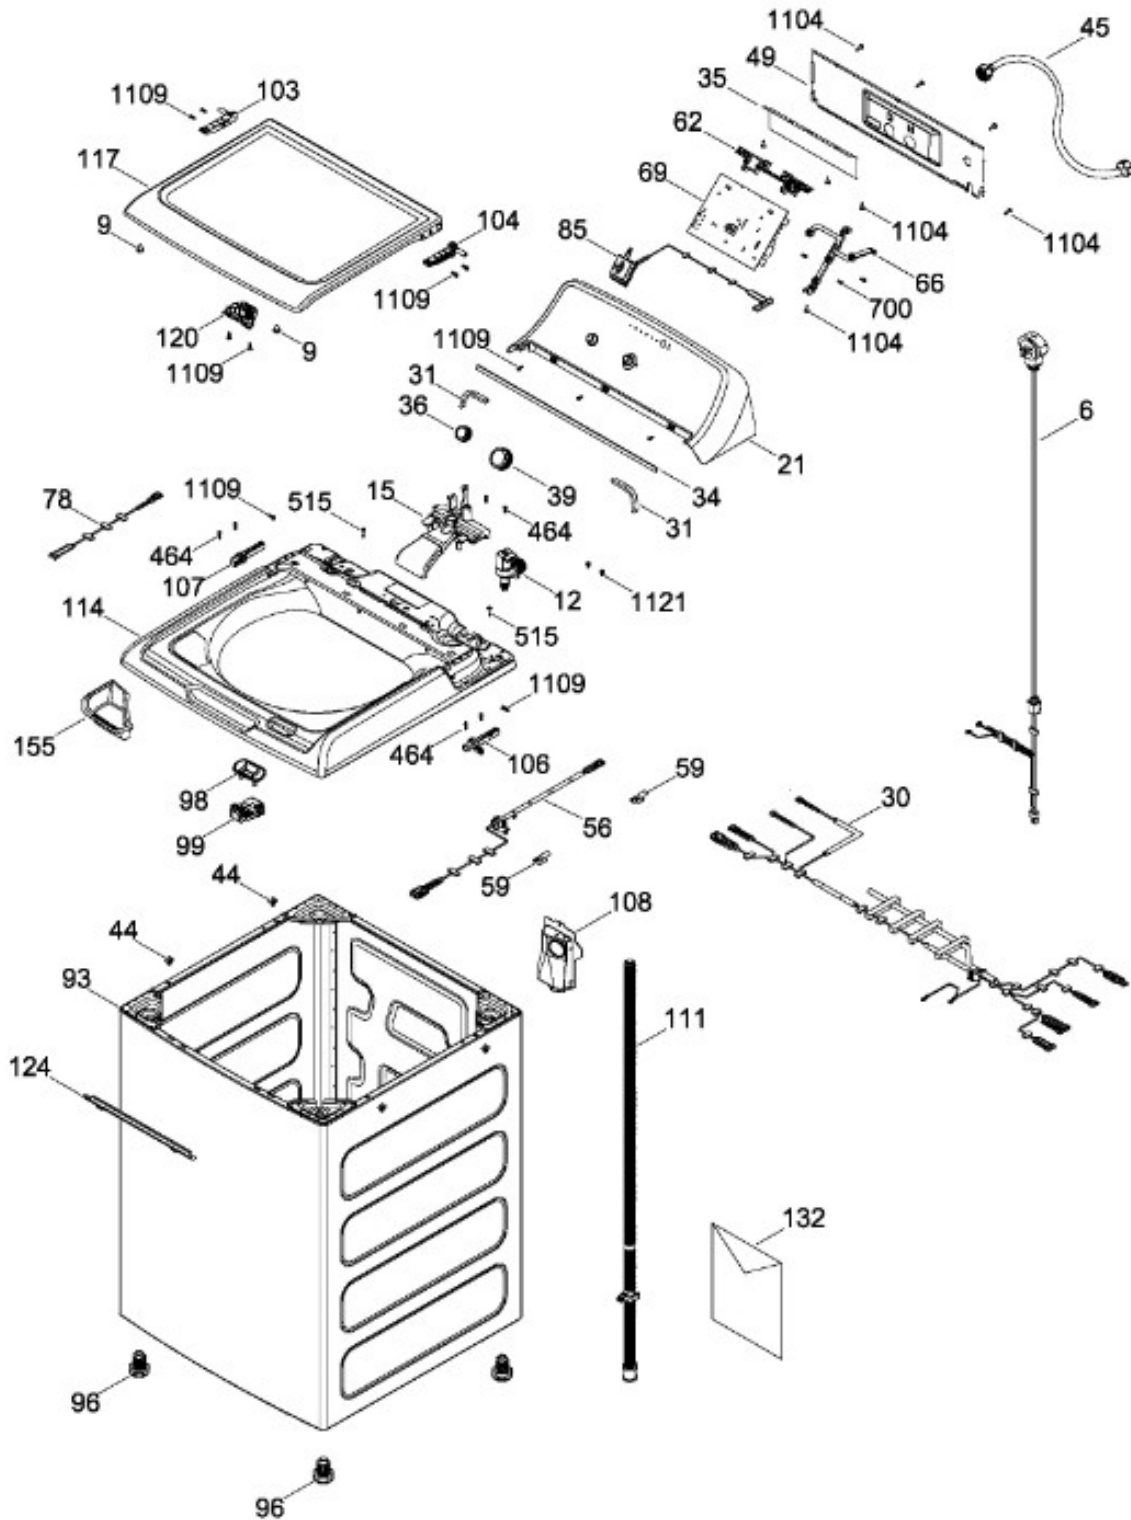

Distribuidor Autorizado

SurteRápido.com

Venta de Refacciones
Electrodomesticas

LAVADORA LMA76102CBAB02

COPETE / BACKSPLASH
GABINETE Y CUBIERTA / CABINET & COVER

LMA76102CBAB02

Distribuidor Autorizado

SurteRápido.com

Venta de Refacciones
Electrodomesticas

LAVADORA LMA76102CBAB02

PARTES PARA TINA / TUB, BASKET & AGITATOR

LMA76102CBAB02

Distribuidor Autorizado

SurteRápido.com

Venta de Refacciones
Electrodomesticas

LAVADORA LMA76102CBAB02

SISTEMA MOTRIZ / PUMP & DRIVE COMPONENTS

LMA76102CBAB02

Distribuidor Autorizado

SurteRápido.com

Venta de Refacciones
Electrodomesticas

LAVADORA LMA76102CBAB02

Guía	Refacción	Descripción
6	WW01F01689	ENSAMBLE TOMACORRIENTE
9	WW01A00654	GOMA TAPA
12	WW01F01766	UNIVALVULA
15	WW01F01746	ENTRADA DE AGUA
21	WW01L01678	ETIQUETA Y COPETE ENS
30	WW01F01872	ARNESPRINCIPAL
30	WW01F02027	ARNESPRINCIPAL
31	WW01L01676	SELLADOR COPETE
34	WW01L01675	SELLADOR COPETE
35	WW01L01668	PAPEL TERMOVOLT
36	WW01L01634	PERILLA ROTATORIA
39	WW01L01637	PERILLA CONTROL
44	WW01A00641	PIN ALINEAMIENTO
45	WW01F00597	MANGUERA
45	WW01F01987	MANGUERA
49	WW01L01625	PANEL POSTERIOR COPETE
56	WW01F01679	ARNES SEGURO TAPA
59	WW01A00651	CLIP CABLE
62	WW01L01703	BOTON INICIO / PAUSA
66	WW02F00735	SOPORTE TARJETA CONTROL
69	WW01F01804	TARJETA Y SOFTWARE
78	WW01F01678	ARNES VALVULAS
85	WW01F01718	SELECTOR ENSAMBLE
93	WW01L01529	GABINETE ENSAMBLE
96	WW01F01749	PATA NIVELADORA
96	WW01L01746	PATA NIVELADORA
96	WW01L01746	PATA NIVELADORA
96	WW01L01746	PATA NIVELADORA
98	WW01F01763	BISEL BLOCAPUERTAS
98	WW01F01763	BISEL BLOCAPUERTAS
99	WW01L01660	SEGURO TAPA
103	WW01L01632	BISAGRA IZQUIERDA
104	WW01L01633	BISAGRA DERECHA
106	WW01L01630	BUJE
107	WW01L01631	BUJE