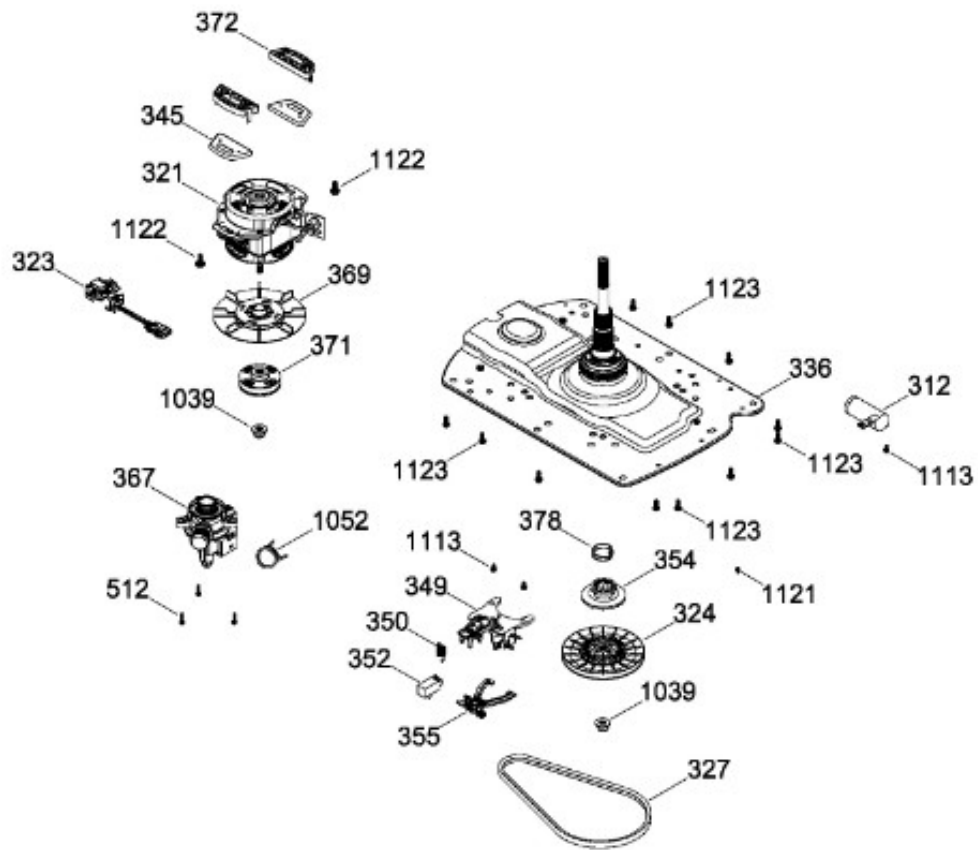

Venta de Refacciones
Electrodomesticas

LAVADORA LMA76102CBAB02

PARTES PARA TINA / TUB, BASKET & AGITATOR

LMA76102CBAB02

Distribuidor Autorizado

SurteRápido.com

Venta de Refacciones
Electrodomesticas

LAVADORA LMA76102CBAB02

SISTEMA MOTRIZ / PUMP & DRIVE COMPONENTS

LMA76102CBAB02

Distribuidor Autorizado

SurteRápido.com

Venta de Refacciones
Electrodomesticas

LAVADORA LMA76102CBAB02

Guía	Refacción	Descripción
6	WW01F01689	ENSAMBLE TOMACORRIENTE
9	WW01A00654	GOMA TAPA
12	WW01F01766	UNIVALVULA
15	WW01F01746	ENTRADA DE AGUA
21	WW01L01678	ETIQUETA Y COPETE ENS
30	WW01F01872	ARNESPRINCIPAL
30	WW01F02027	ARNESPRINCIPAL
31	WW01L01676	SELLADOR COPETE
34	WW01L01675	SELLADOR COPETE
35	WW01L01668	PAPEL TERMOVOLT
36	WW01L01634	PERILLA ROTATORIA
39	WW01L01637	PERILLA CONTROL
44	WW01A00641	PIN ALINEAMIENTO
45	WW01F00597	MANGUERA
45	WW01F01987	MANGUERA
49	WW01L01625	PANEL POSTERIOR COPETE
56	WW01F01679	ARNES SEGURO TAPA
59	WW01A00651	CLIP CABLE
62	WW01L01703	BOTON INICIO / PAUSA
66	WW02F00735	SOPORTE TARJETA CONTROL
69	WW01F01804	TARJETA Y SOFTWARE
78	WW01F01678	ARNES VALVULAS
85	WW01F01718	SELECTOR ENSAMBLE
93	WW01L01529	GABINETE ENSAMBLE
96	WW01F01749	PATA NIVELADORA
96	WW01L01746	PATA NIVELADORA
96	WW01L01746	PATA NIVELADORA
96	WW01L01746	PATA NIVELADORA
98	WW01F01763	BISEL BLOCAPUERTAS
98	WW01F01763	BISEL BLOCAPUERTAS
99	WW01L01660	SEGURO TAPA
103	WW01L01632	BISAGRA IZQUIERDA
104	WW01L01633	BISAGRA DERECHA
106	WW01L01630	BUJE
107	WW01L01631	BUJE