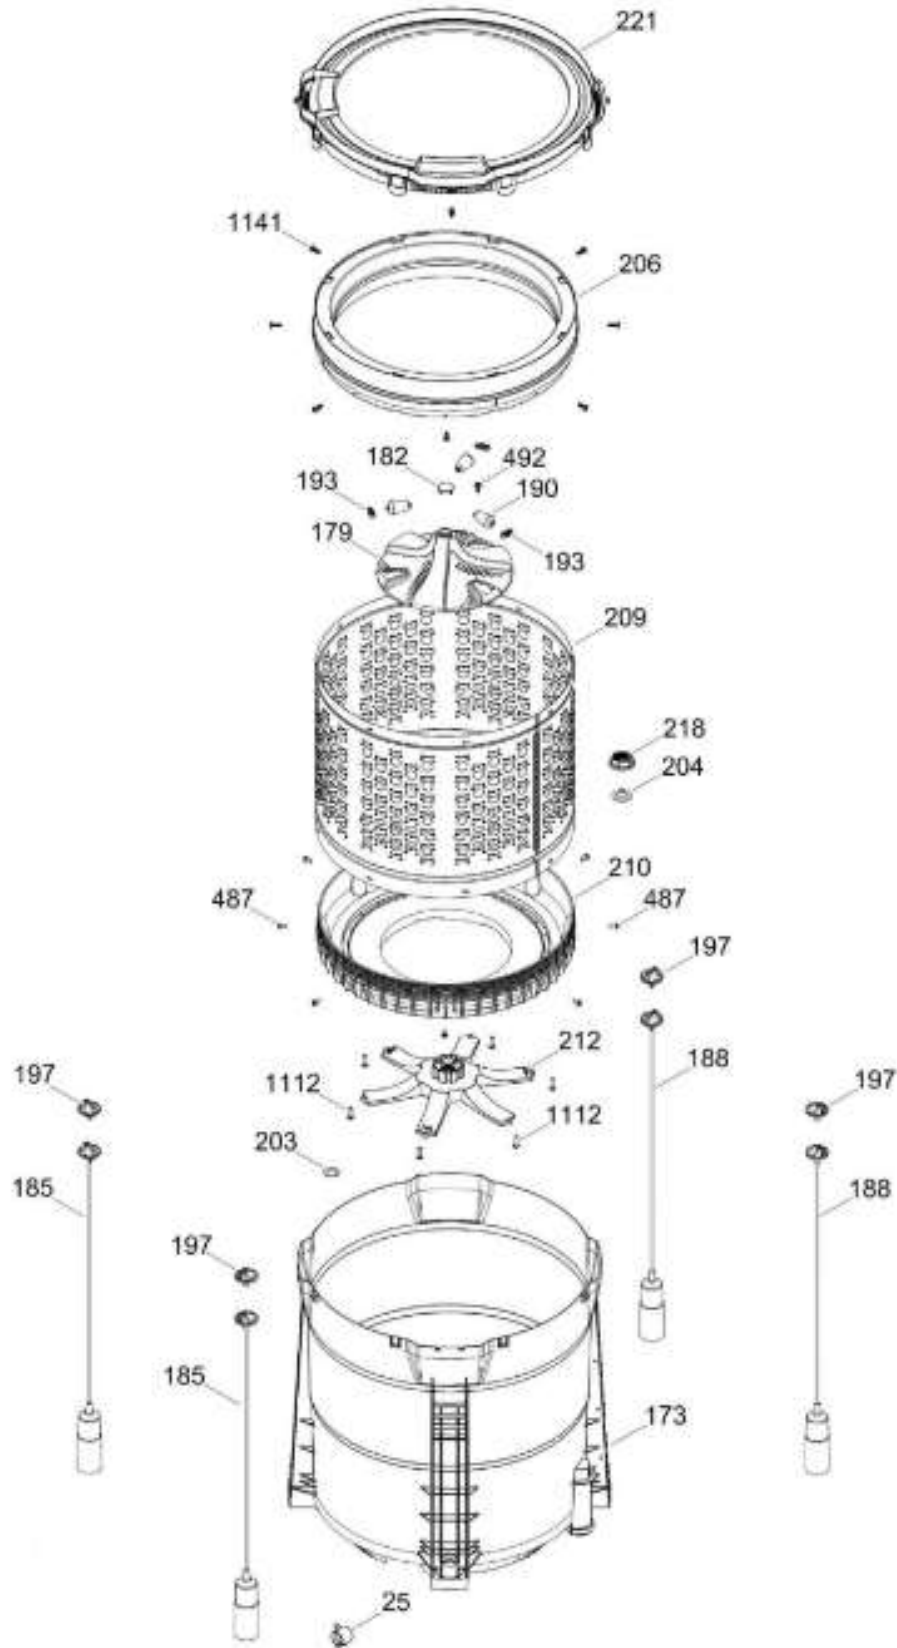

Venta de Refacciones
Electrodomesticas

LAVADORA LMA76102CBAB03

PARTES PARA TINA / TUB, BASKET & AGITATOR

LMA76102CBAB03

Distribuidor Autorizado

SurteRápido.com

Venta de Refacciones
Electrodomesticas

LAVADORA LMA76102CBAB03

SISTEMA MOTRIZ / PUMP & DRIVE COMPONENTS

LMA76102CBAB03

LAVADORA LMA76102CBAB03

Guía	Refacción	Descripción
6	WW01F01689	ENSAMBLE TOMACORRIENTE
9	WW01A00654	GOMA TAPA
12	WW01F01766	UNIVALVULA
15	WW01F01746	ENTRADA DE AGUA
21	WW01L01856	IMD ASM
25	WW01A00068	ABRAZADERA MANGUERA
30	WW01F02027	ARNES PRINCIPAL
31	WW01L01676	SELLADOR COPETE
34	WW01L01675	SELLADOR COPETE
35	WW01L01668	PAPEL TERMOVOLT
36	WW01L01636	PERILLA ROTATORIA
39	WW01L01639	PERILLA CONTROL
44	WW01A00641	PIN ALINEAMIENTO
45	WW01F01987	MANGUERA LLENADO PARA GUA FRÍA ENSAMBLE
49	WW01L01625	PANEL POSTERIOR COPETE
56	WW01F01679	ARNES SEGURO TAPA
59	WW01A00651	CLIP CABLE
62	WW01L01703	BOTON INICIO / PAUSA
66	WW02F00735	SOPORTE TARJETA CONTROL
69	WW01A00781	KIT TARJETA Y SW
78	WW01F01678	ARNES VALVULAS
85	WW01F01718	SELECTOR ENSAMBLE
93	WW01L01529	GABINETE ENSAMBLE
96	WW01L01746	PATA NIVELADORA
96	WW01L01746	PATA NIVELADORA
98	WW01F01763	BISEL BLOCAPUERTAS
99	WW01L01660	SEGURO TAPA
103	WW01L01632	BISAGRA IZQUIERDA
104	WW01L01633	BISAGRA DERECHA
106	WW01L01630	BUJE
107	WW01L01631	BUJE
108	WW01L01845	CUBRE MANGUERA
111	WW01F01744	MANGUERA DRENADO ENSAMBLE
114	WW01L01508	CUBIERTA SUPERIOR
117	WW01L01525	TAPA METALICA