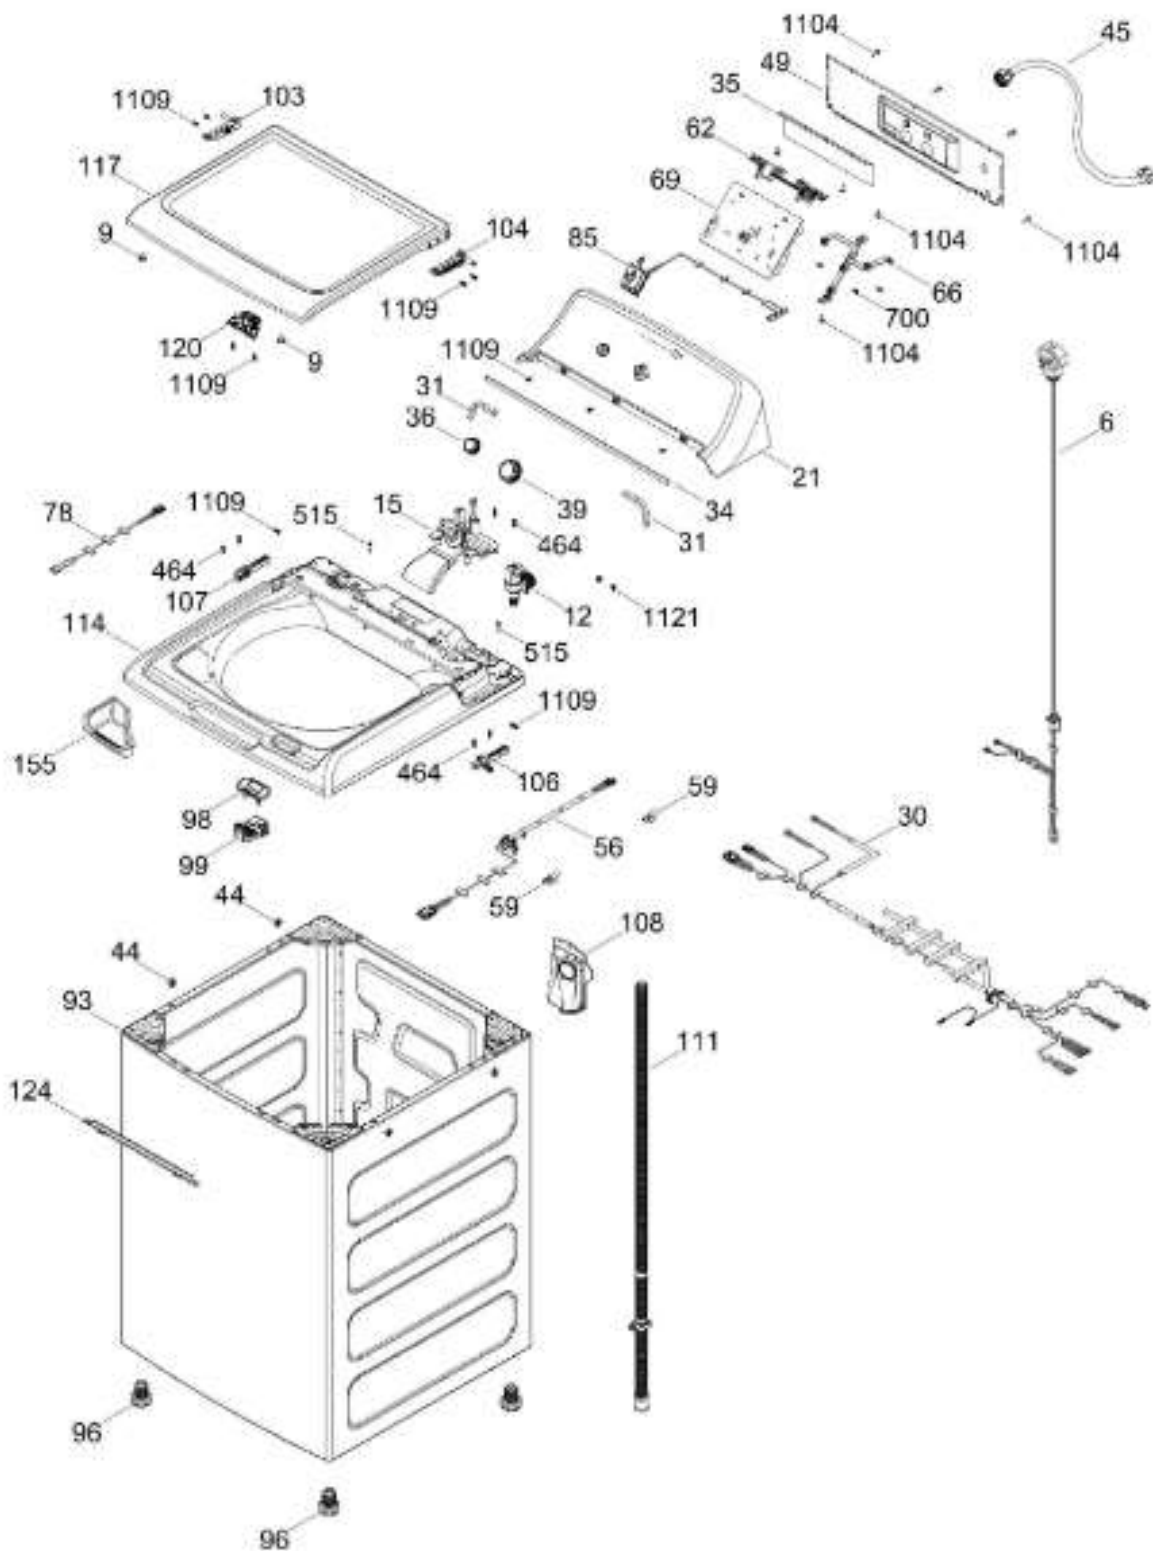

Distribuidor Autorizado

SurteRápido.com

Venta de Refacciones
Electrodomesticas

LAVADORA LMA76102CBAB03

COPETE / BACKSPLASH
GABINETE Y CUBIERTA / CABINET & COVER

LMA76102CBAB03

Distribuidor Autorizado

SurteRápido.com

Venta de Refacciones
Electrodomesticas

LAVADORA LMA76102CBAB03

PARTES PARA TINA / TUB, BASKET & AGITATOR

LMA76102CBAB03

Distribuidor Autorizado

SurteRápido.com

Venta de Refacciones
Electrodomesticas

LAVADORA LMA76102CBAB03

SISTEMA MOTRIZ / PUMP & DRIVE COMPONENTS

LMA76102CBAB03

LAVADORA LMA76102CBAB03

Guía	Refacción	Descripción
6	WW01F01689	ENSAMBLE TOMACORRIENTE
9	WW01A00654	GOMA TAPA
12	WW01F01766	UNIVALVULA
15	WW01F01746	ENTRADA DE AGUA
21	WW01L01856	IMD ASM
25	WW01A00068	ABRAZADERA MANGUERA
30	WW01F02027	ARNES PRINCIPAL
31	WW01L01676	SELLADOR COPETE
34	WW01L01675	SELLADOR COPETE
35	WW01L01668	PAPEL TERMOVOLT
36	WW01L01636	PERILLA ROTATORIA
39	WW01L01639	PERILLA CONTROL
44	WW01A00641	PIN ALINEAMIENTO
45	WW01F01987	MANGUERA LLENADO PARA GUA FRÍA ENSAMBLE
49	WW01L01625	PANEL POSTERIOR COPETE
56	WW01F01679	ARNES SEGURO TAPA
59	WW01A00651	CLIP CABLE
62	WW01L01703	BOTON INICIO / PAUSA
66	WW02F00735	SOPORTE TARJETA CONTROL
69	WW01A00781	KIT TARJETA Y SW
78	WW01F01678	ARNES VALVULAS
85	WW01F01718	SELECTOR ENSAMBLE
93	WW01L01529	GABINETE ENSAMBLE
96	WW01L01746	PATA NIVELADORA
96	WW01L01746	PATA NIVELADORA
98	WW01F01763	BISEL BLOCAPUERTAS
99	WW01L01660	SEGURO TAPA
103	WW01L01632	BISAGRA IZQUIERDA
104	WW01L01633	BISAGRA DERECHA
106	WW01L01630	BUJE
107	WW01L01631	BUJE
108	WW01L01845	CUBRE MANGUERA
111	WW01F01744	MANGUERA DRENADO ENSAMBLE
114	WW01L01508	CUBIERTA SUPERIOR
117	WW01L01525	TAPA METALICA