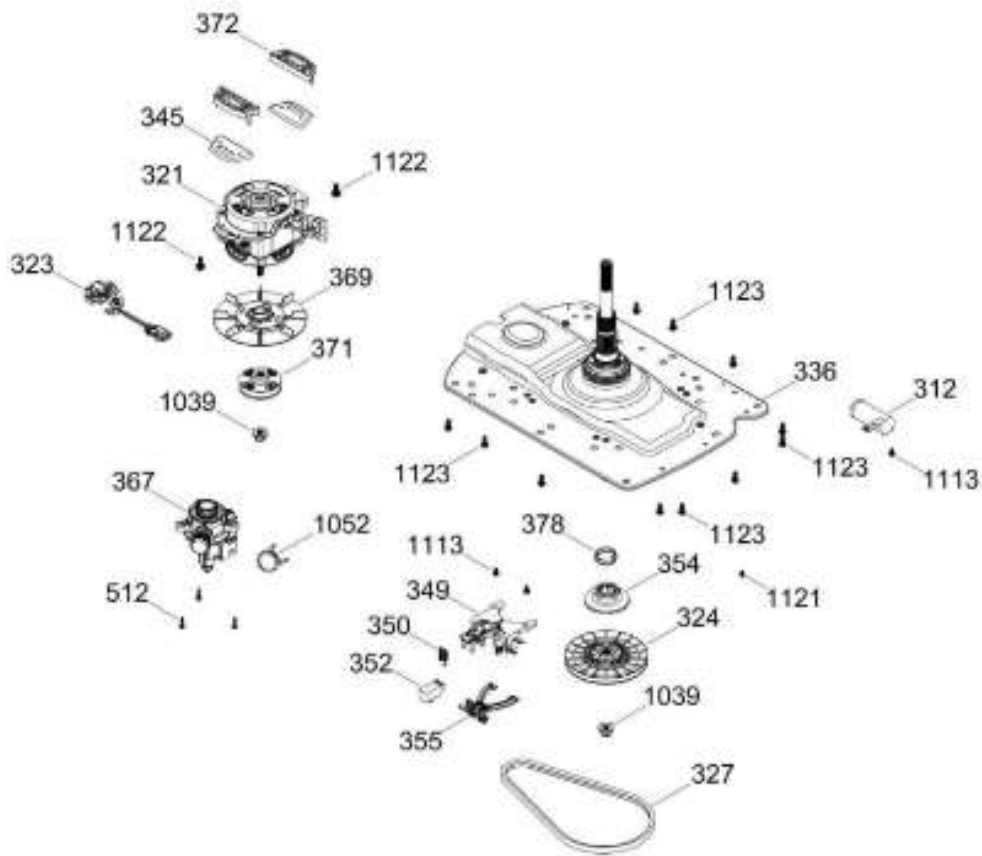

Venta de Refacciones
Electrodomesticas

LAVADORA LMA76102CBAB03

PARTES PARA TINA / TUB, BASKET & AGITATOR

LMA76102CBAB03

Distribuidor Autorizado

SurteRápido.com

Venta de Refacciones
Electrodomesticas

LAVADORA LMA76102CBAB03

SISTEMA MOTRIZ / PUMP & DRIVE COMPONENTS

LMA76102CBAB03

LAVADORA LMA76102CBAB03

Guía	Refacción	Descripción
6	WW01F01689	ENSAMBLE TOMACORRIENTE
9	WW01A00654	GOMA TAPA
12	WW01F01766	UNIVALVULA
15	WW01F01746	ENTRADA DE AGUA
21	WW01L01856	IMD ASM
25	WW01A00068	ABRAZADERA MANGUERA
30	WW01F02027	ARNES PRINCIPAL
31	WW01L01676	SELLADOR COPETE
34	WW01L01675	SELLADOR COPETE
35	WW01L01668	PAPEL TERMOVOLT
36	WW01L01636	PERILLA ROTATORIA
39	WW01L01639	PERILLA CONTROL
44	WW01A00641	PIN ALINEAMIENTO
45	WW01F01987	MANGUERA LLENADO PARA GUA FRÍA ENSAMBLE
49	WW01L01625	PANEL POSTERIOR COPETE
56	WW01F01679	ARNES SEGURO TAPA
59	WW01A00651	CLIP CABLE
62	WW01L01703	BOTON INICIO / PAUSA
66	WW02F00735	SOPORTE TARJETA CONTROL
69	WW01A00781	KIT TARJETA Y SW
78	WW01F01678	ARNES VALVULAS
85	WW01F01718	SELECTOR ENSAMBLE
93	WW01L01529	GABINETE ENSAMBLE
96	WW01L01746	PATA NIVELADORA
96	WW01L01746	PATA NIVELADORA
98	WW01F01763	BISEL BLOCAPUERTAS
99	WW01L01660	SEGURO TAPA
103	WW01L01632	BISAGRA IZQUIERDA
104	WW01L01633	BISAGRA DERECHA
106	WW01L01630	BUJE
107	WW01L01631	BUJE
108	WW01L01845	CUBRE MANGUERA
111	WW01F01744	MANGUERA DRENADO ENSAMBLE
114	WW01L01508	CUBIERTA SUPERIOR
117	WW01L01525	TAPA METALICA