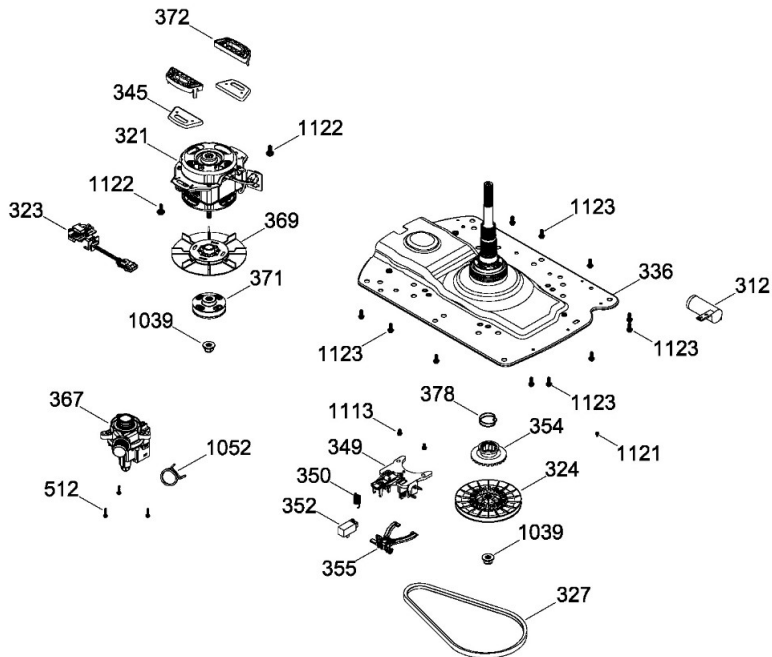

SISTEMA MOTRIZ / PUMP & DRIVE COMPONENTS

LMA76112CBAB00