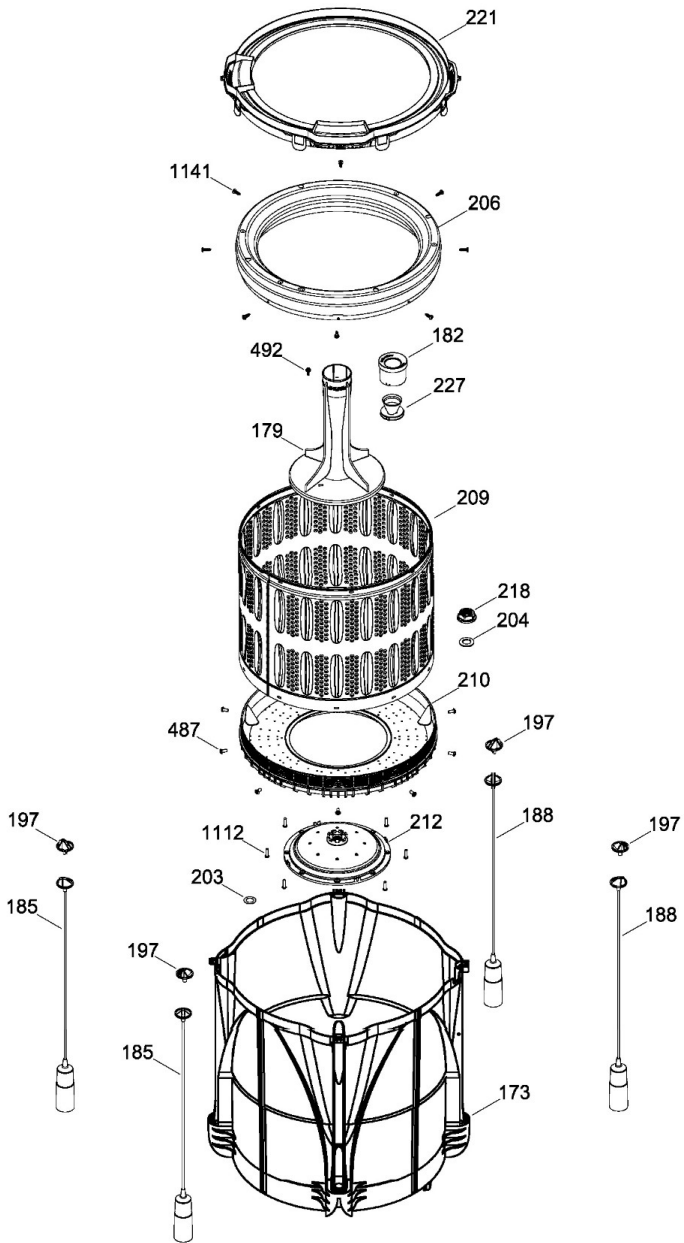

Lavadora Mabe LMA76112CBAB00