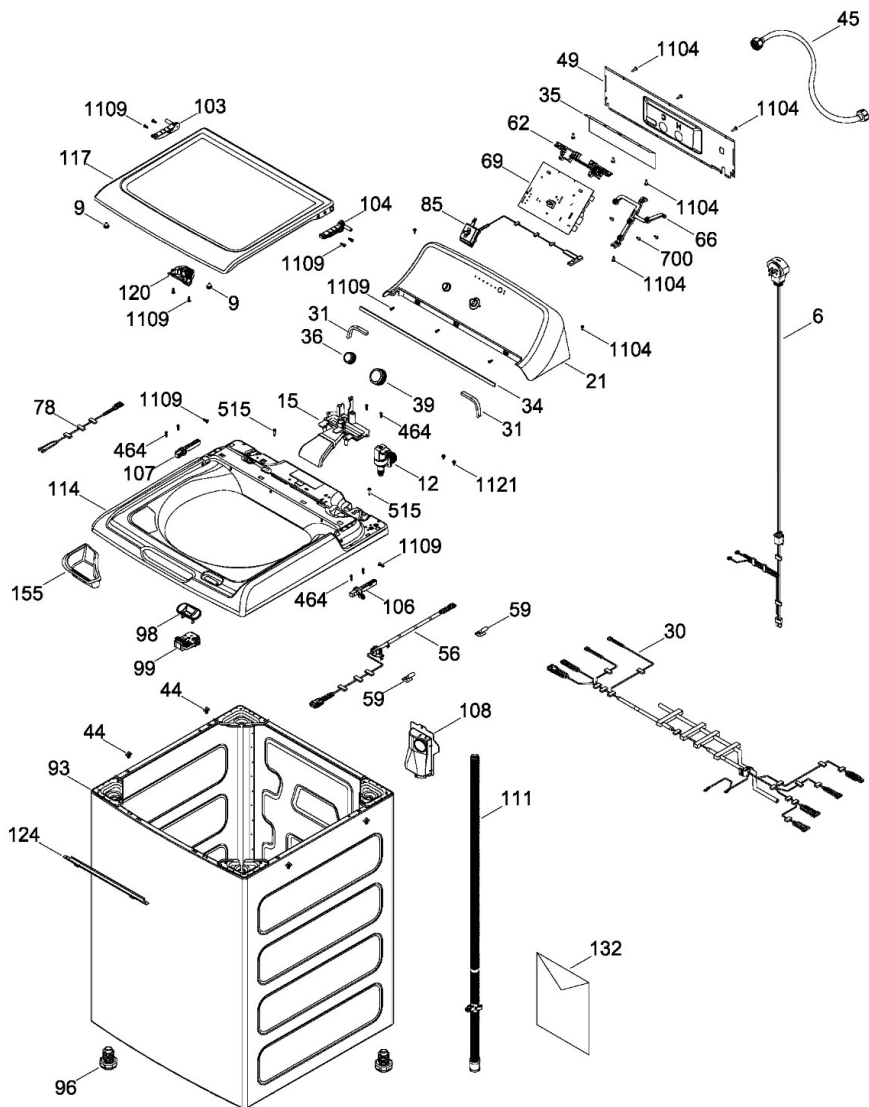

Lavadora Mabe LMA76112CBAB00

COPETE / BACKSPASH
GABINETE Y CUBIERTA / CABINET & COVER

LMA76112CBAB00