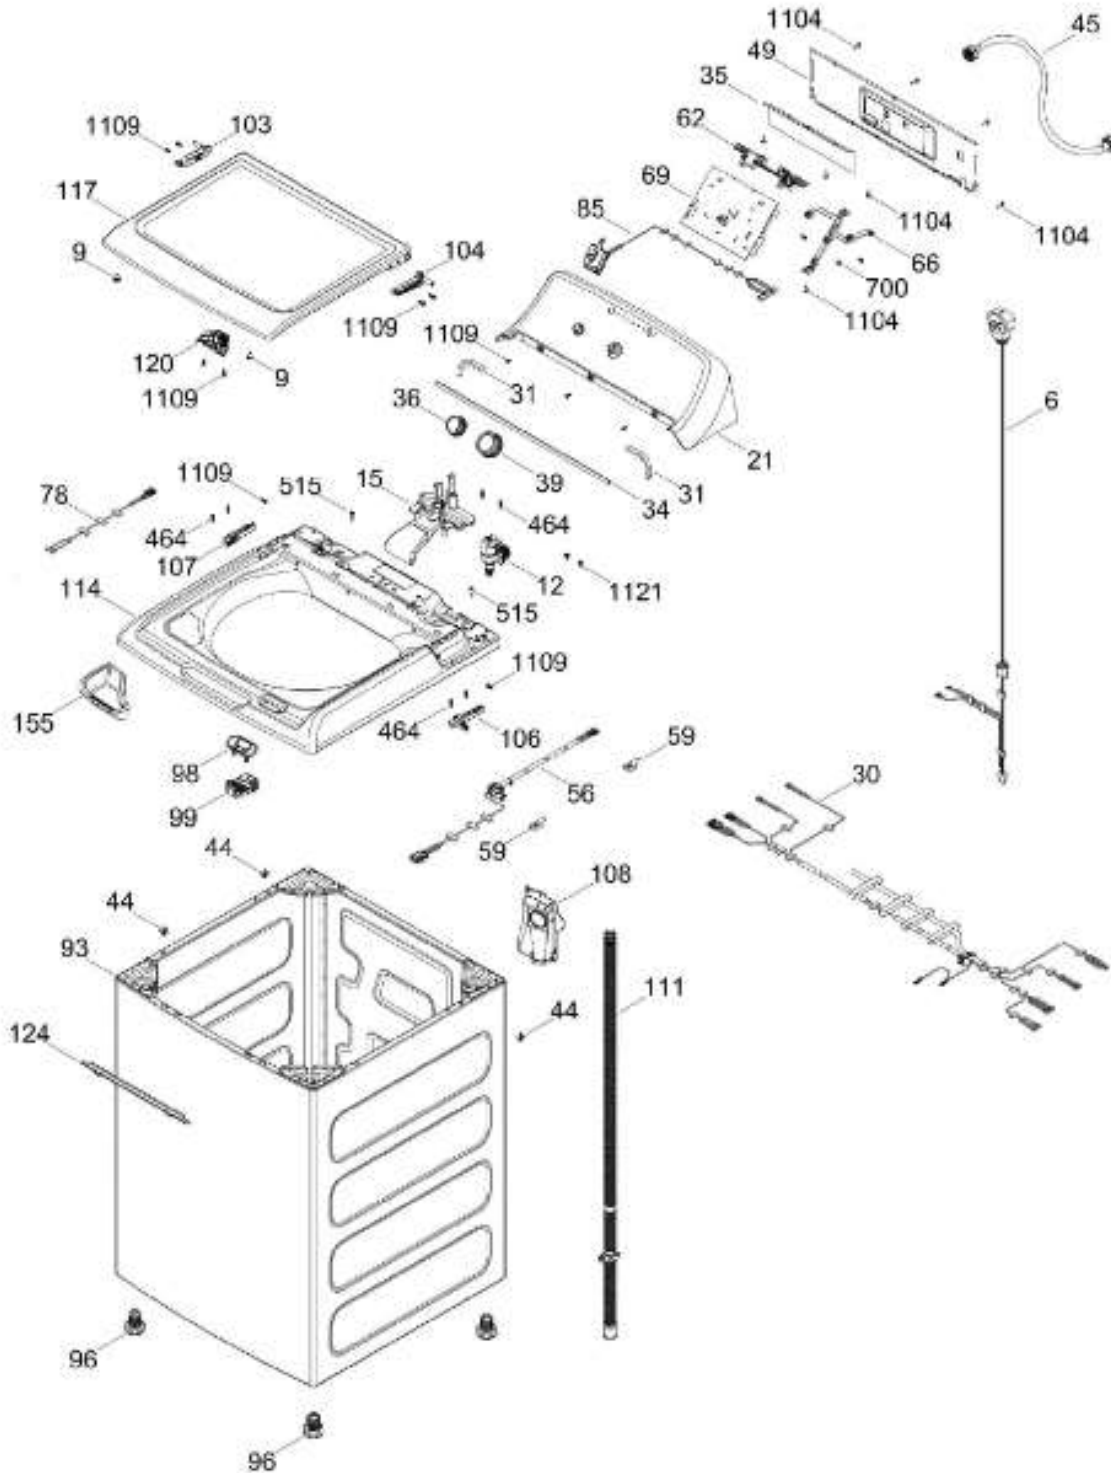

Distribuidor Autorizado

SurteRápido.com

Venta de Refacciones
Electrodomesticas

LAVADORA LMA76112CBAB01

COPETE / BACKSPLASH
GABINETE Y CUBIERTA / CABINET & COVER

LMA76112CBAB01

Distribuidor Autorizado

SurteRápido.com

Venta de Refacciones
Electrodomesticas

LAVADORA LMA76112CBAB01

PARTES PARA TINA / TUB, BASKET & AGITATOR

LMA76112CBAB01

Distribuidor Autorizado

SurteRápido.com

Venta de Refacciones
Electrodomesticas

LAVADORA LMA76112CBAB01

SISTEMA MOTRIZ / PUMP & DRIVE COMPONENTS

LMA76112CBAB01

Distribuidor Autorizado

SurteRápido.com

Venta de Refacciones
Electrodomesticas

LAVADORA LMA76112CBAB01

Guía	Refacción	Descripción
6	WW01F01689	ENSAMBLE TOMACORRIENTE
9	WW01A00654	GOMA TAPA
12	WW01F01766	UNIVALVULA
15	WW01F01746	ENTRADA DE AGUA
21	WW01L01678	ETIQUETA Y COPETE ENS
25	WW01A00068	ABRAZADERA MANGUERA
30	WW01F01867	ARNES PRINCIPAL
30	WW01F02025	ARNES PRINCIPAL
31	WW01L01676	SELLADOR COPETE
34	WW01L01675	SELLADOR COPETE
35	WW01L01668	PAPEL TERMOVOLT
36	WW01L01634	PERILLA ROTATORIA
39	WW01L01637	PERILLA CONTROL
44	WW01A00641	PIN ALINEAMIENTO
45	WW01F01987	MANGUERA LLENADO PARA GUA FRÍA ENSAMBLE
49	WW01L01625	PANEL POSTERIOR COPETE
56	WW01F01679	ARNES SEGURO TAPA
59	WW01A00651	CLIP CABLE
62	WW01L01703	BOTON INICIO / PAUSA
66	WW02F00735	SOPORTE TARJETA CONTROL
69	WW01F01880	TARJETA Y SOFTWARE
78	WW01F01678	ARNES VALVULAS
85	WW01F01718	SELECTOR ENSAMBLE
93	WW01L01529	GABINETE ENSAMBLE
96	WW01L01746	PATA NIVELADORA
96	WW01L01746	PATA NIVELADORA
98	WW01F01763	BISEL BLOCAPUERTAS
99	WW01L01660	SEGURO TAPA
103	WW01L01632	BISAGRA IZQUIERDA
104	WW01L01633	BISAGRA DERECHA
106	WW01L01630	BUJE
107	WW01L01631	BUJE
108	WW01L01506	CUBIERTA MANGUERA
108	WW01L01845	CUBIERTA MANGUERA
111	WW01F01744	MANGUERA DRENADO ENSAMBLE