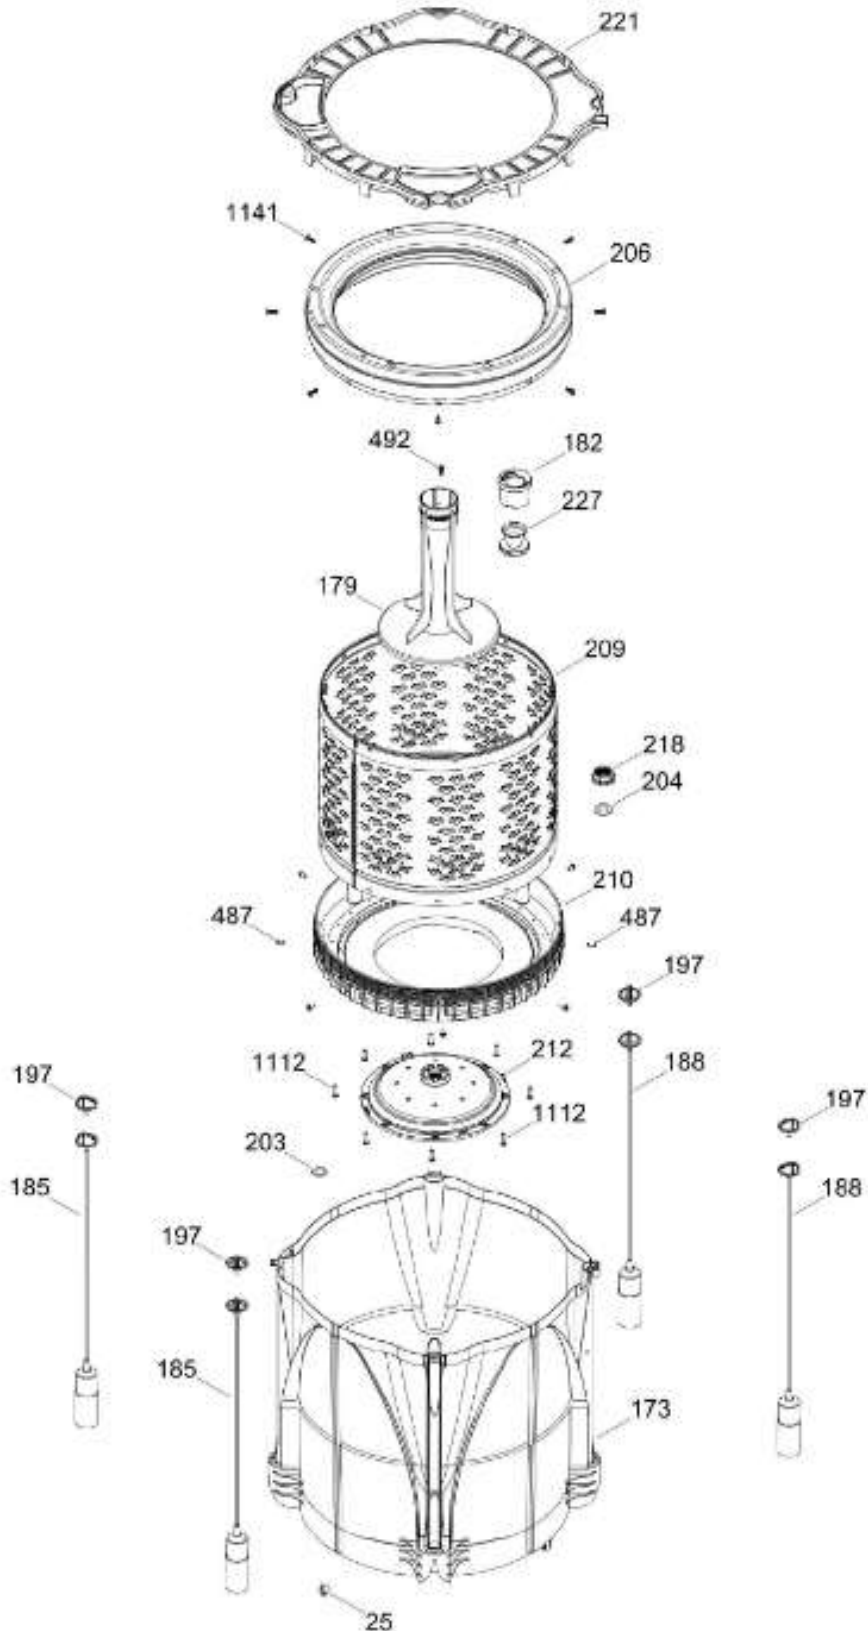

Venta de Refacciones
Electrodomesticas

LAVADORA LMA76112CBAB01

PARTES PARA TINA / TUB, BASKET & AGITATOR

LMA76112CBAB01

Distribuidor Autorizado

SurteRápido.com

Venta de Refacciones
Electrodomesticas

LAVADORA LMA76112CBAB01

Distribuidor Autorizado

SurteRápido.com

Venta de Refacciones
Electrodomesticas

LAVADORA LMA76112CBAB01

Guía	Refacción	Descripción
369	WW01F01954	VENTILADOR MOTOR & MAGNETO
371	WW01F01956	POLEA MOTOR
372	WW01A00588	ESPACIADOR MOTOR
378	WW01A00053	RESORTE CAMBIADOR
464	WW01A00659	TORNILLO 8-18 BT
487	WW01A00089	TORNILLO
492	WW01A00064	TORNILLO
512	WW01A00330	TORNILLO VALVULA
515	WW01A00660	TORNILLO CUBIERTA
700	WW01A00582	TORNILLO
1039	WW01A00644	TUERCA POLEA
1052	WW01A00094	ABRAZADERA
1104	WW01A00097	TORNILLO 8-18 X 7/16 AB FENIX
1109	WW01A00449	TO 2RNILLO 8-16B FLP .525 S ZN
1112	WW01A00099	TORNILLO FONDO CANASTA
1113	WW01A00082	TORNILLO SOPORTE
1121	WW01A00001	TORNILLO
1122	WW01A00657	TORNILLO MOTOR
1123	WW01A00084	TORNILLO
1141	WW01A00063	TORNILLO