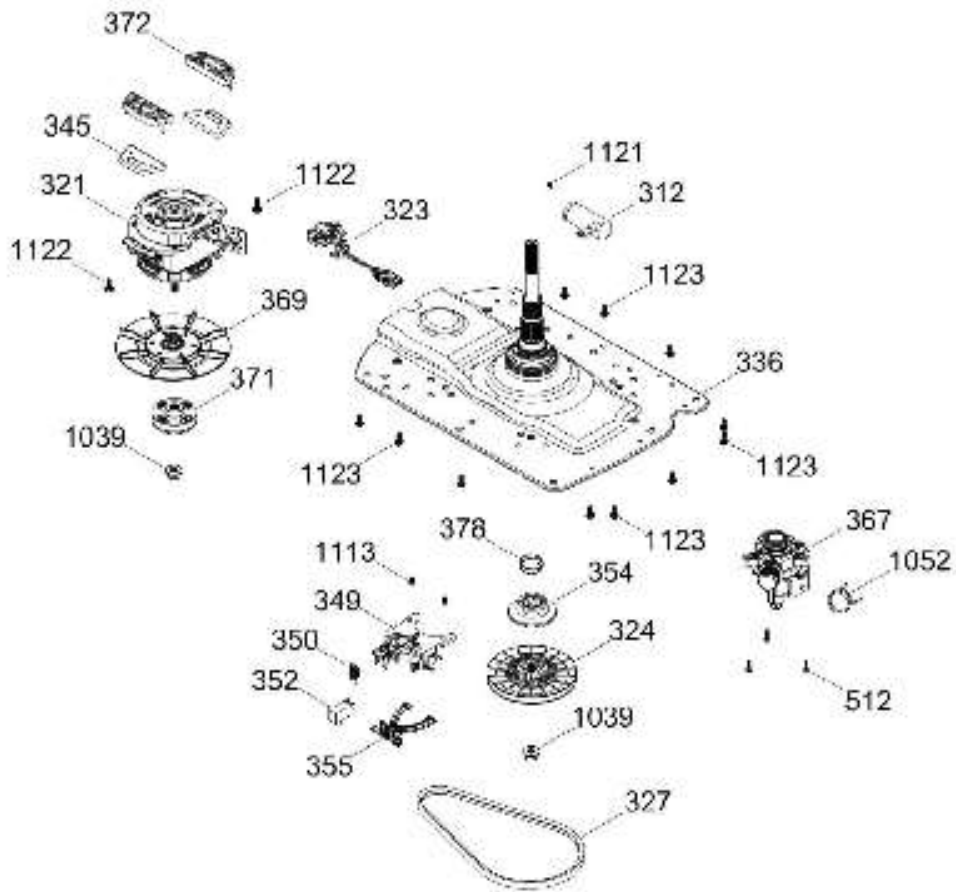

Venta de Refacciones
Electrodomesticas

LAVADORA LMA76112CBAB01

PARTES PARA TINA / TUB, BASKET & AGITATOR

LMA76112CBAB01

Distribuidor Autorizado

SurteRápido.com

Venta de Refacciones
Electrodomesticas

LAVADORA LMA76112CBAB01

SISTEMA MOTRIZ / PUMP & DRIVE COMPONENTS

LMA76112CBAB01

Distribuidor Autorizado

SurteRápido.com

Venta de Refacciones
Electrodomesticas

LAVADORA LMA76112CBAB01

Guía	Refacción	Descripción
6	WW01F01689	ENSAMBLE TOMACORRIENTE
9	WW01A00654	GOMA TAPA
12	WW01F01766	UNIVALVULA
15	WW01F01746	ENTRADA DE AGUA
21	WW01L01678	ETIQUETA Y COPETE ENS
25	WW01A00068	ABRAZADERA MANGUERA
30	WW01F01867	ARNES PRINCIPAL
30	WW01F02025	ARNES PRINCIPAL
31	WW01L01676	SELLADOR COPETE
34	WW01L01675	SELLADOR COPETE
35	WW01L01668	PAPEL TERMOVOLT
36	WW01L01634	PERILLA ROTATORIA
39	WW01L01637	PERILLA CONTROL
44	WW01A00641	PIN ALINEAMIENTO
45	WW01F01987	MANGUERA LLENADO PARA GUA FRÍA ENSAMBLE
49	WW01L01625	PANEL POSTERIOR COPETE
56	WW01F01679	ARNES SEGURO TAPA
59	WW01A00651	CLIP CABLE
62	WW01L01703	BOTON INICIO / PAUSA
66	WW02F00735	SOPORTE TARJETA CONTROL
69	WW01F01880	TARJETA Y SOFTWARE
78	WW01F01678	ARNES VALVULAS
85	WW01F01718	SELECTOR ENSAMBLE
93	WW01L01529	GABINETE ENSAMBLE
96	WW01L01746	PATA NIVELADORA
96	WW01L01746	PATA NIVELADORA
98	WW01F01763	BISEL BLOCAPUERTAS
99	WW01L01660	SEGURO TAPA
103	WW01L01632	BISAGRA IZQUIERDA
104	WW01L01633	BISAGRA DERECHA
106	WW01L01630	BUJE
107	WW01L01631	BUJE
108	WW01L01506	CUBIERTA MANGUERA
108	WW01L01845	CUBIERTA MANGUERA
111	WW01F01744	MANGUERA DRENADO ENSAMBLE