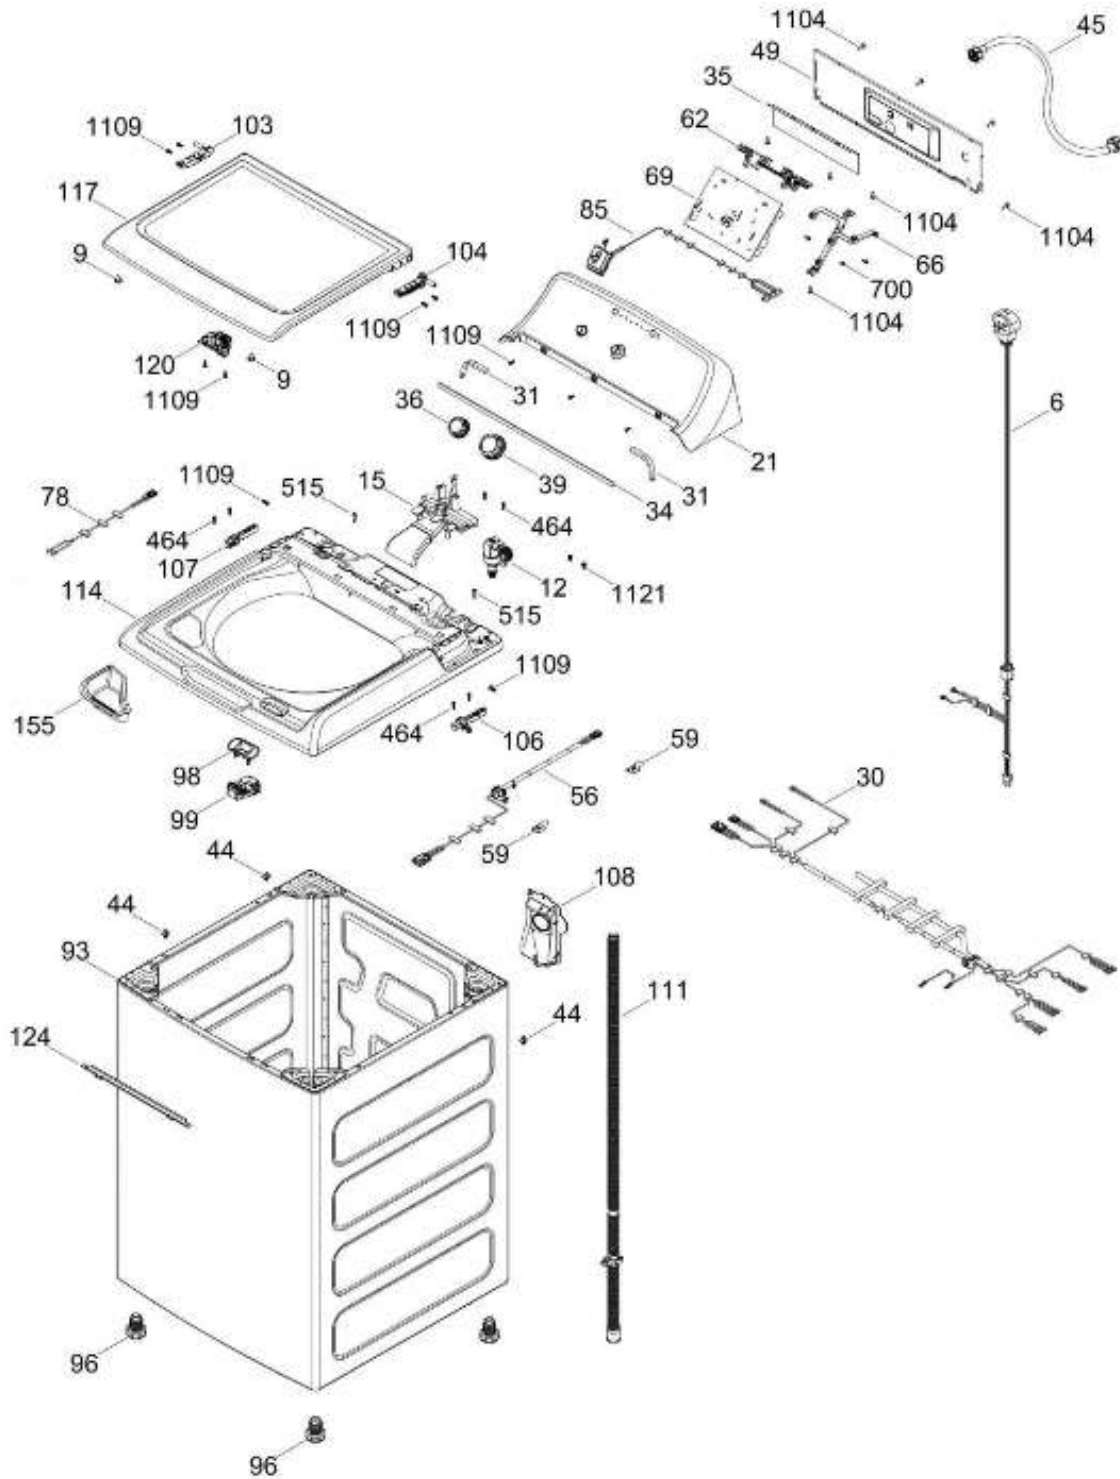

Distribuidor Autorizado

SurteRápido.com

Venta de Refacciones
Electrodomesticas

LAVADORA LMA76112CBAB02

COPETE / BACKSPLASH
GABINETE Y CUBIERTA / CABINET & COVER

LMA76112CBAB02