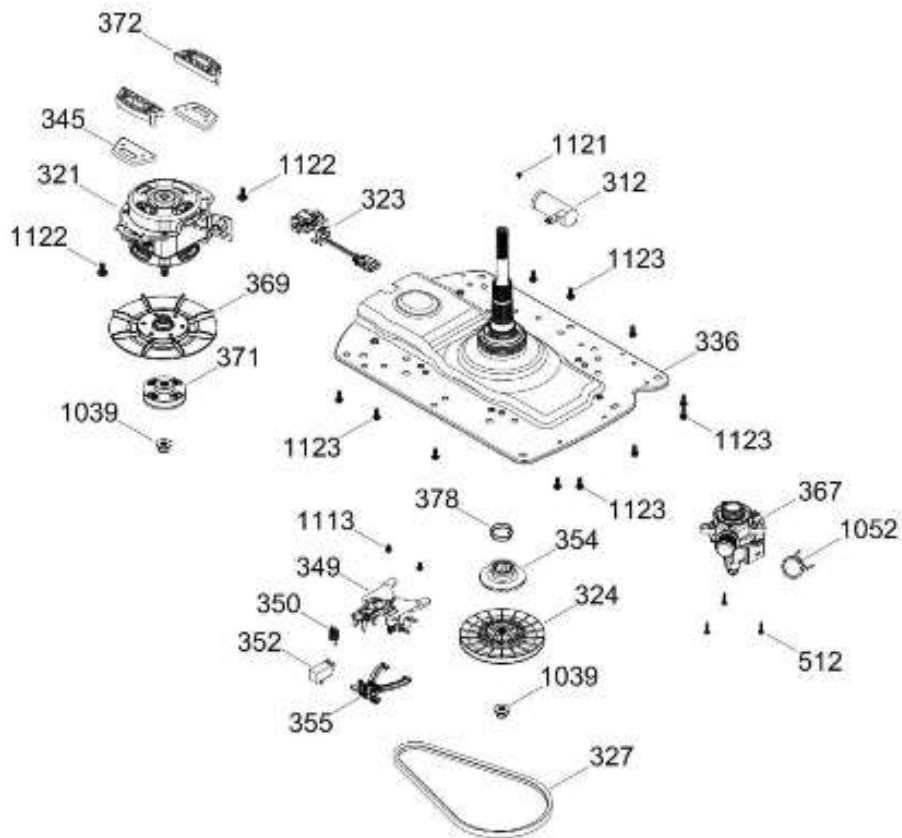

Venta de Refacciones
Electrodomesticas

LAVADORA LMA76112CBAB02

PARTES PARA TINA / TUB, BASKET & AGITATOR

LMA76112CBAB02

Distribuidor Autorizado

SurteRápido.com

Venta de Refacciones
Electrodomesticas

LAVADORA LMA76112CBAB02

SISTEMA MOTRIZ / PUMP & DRIVE COMPONENTS

LMA76112CBAB02

Distribuidor Autorizado

SurteRápido.com

Venta de Refacciones
Electrodomesticas

LAVADORA LMA76112CBAB02

Guía	Refacción	Descripción
6	WW01F01689	ENSAMBLE TOMACORRIENTE
9	WW01A00654	GOMA TAPA
12	WW01F01766	UNIVALVULA
15	WW01F01746	ENTRADA DE AGUA
21	WW01L01856	IMD ASM
25	WW01A00068	ABRAZADERA MANGUERA
30	WW01F02025	ARNES PRINCIPAL
31	WW01L01676	SELLADOR COPETE
34	WW01L01675	SELLADOR COPETE
35	WW01L01668	PAPEL TERMOVOLT
36	WW01L01636	PERILLA ROTATORIA
39	WW01L01639	PERILLA CONTROL
44	WW01A00641	PIN ALINEAMIENTO
45	WW01F01987	MANGUERA LLENADO PARA GUA FRÍA ENSAMBLE
49	WW01L01625	PANEL POSTERIOR COPETE
56	WW01F01679	ARNES SEGURO TAPA
59	WW01A00651	CLIP CABLE
62	WW01L01703	BOTON INICIO / PAUSA
66	WW02F00735	SOPORTE TARJETA CONTROL
69	WW01A00768	TARJETA Y SOFTWARE
78	WW01F01678	ARNES VALVULAS
85	WW01F01718	SELECTOR ENSAMBLE
93	WW01L01529	GABINETE ENSAMBLE
96	WW01L01746	PATA NIVELADORA
96	WW01L01746	PATA NIVELADORA
98	WW01F01763	BISEL BLOCAPUERTAS
99	WW01L01660	SEGURO TAPA
103	WW01L01632	BISAGRA IZQUIERDA
104	WW01L01633	BISAGRA DERECHA
106	WW01L01630	BUJE
107	WW01L01631	BUJE
108	WW01L01845	CUBRE MANGUERA
111	WW01F01744	MANGUERA DRENADO ENSAMBLE
114	WW01L01508	CUBIERTA SUPERIOR
117	WW01L01525	TAPA METALICA