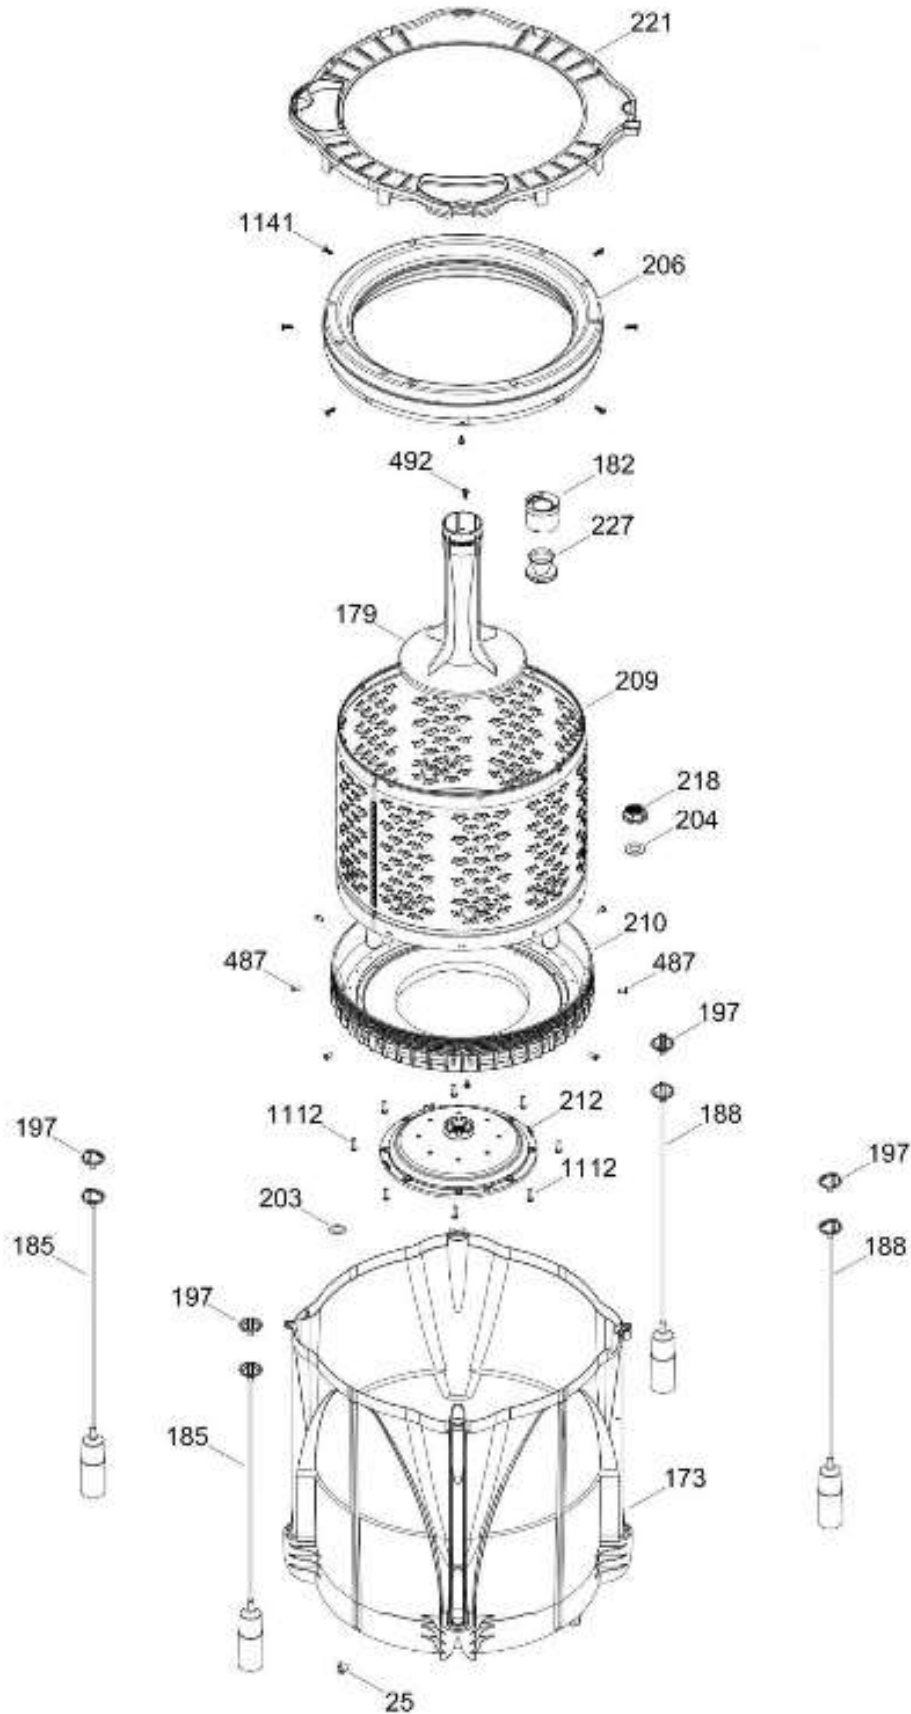

Distribuidor Autorizado

SurteRápido.com

Venta de Refacciones
Electrodomesticas

LAVADORA LMA76112CBAB02

PARTES PARA TINA / TUB, BASKET & AGITATOR

LMA76112CBAB02