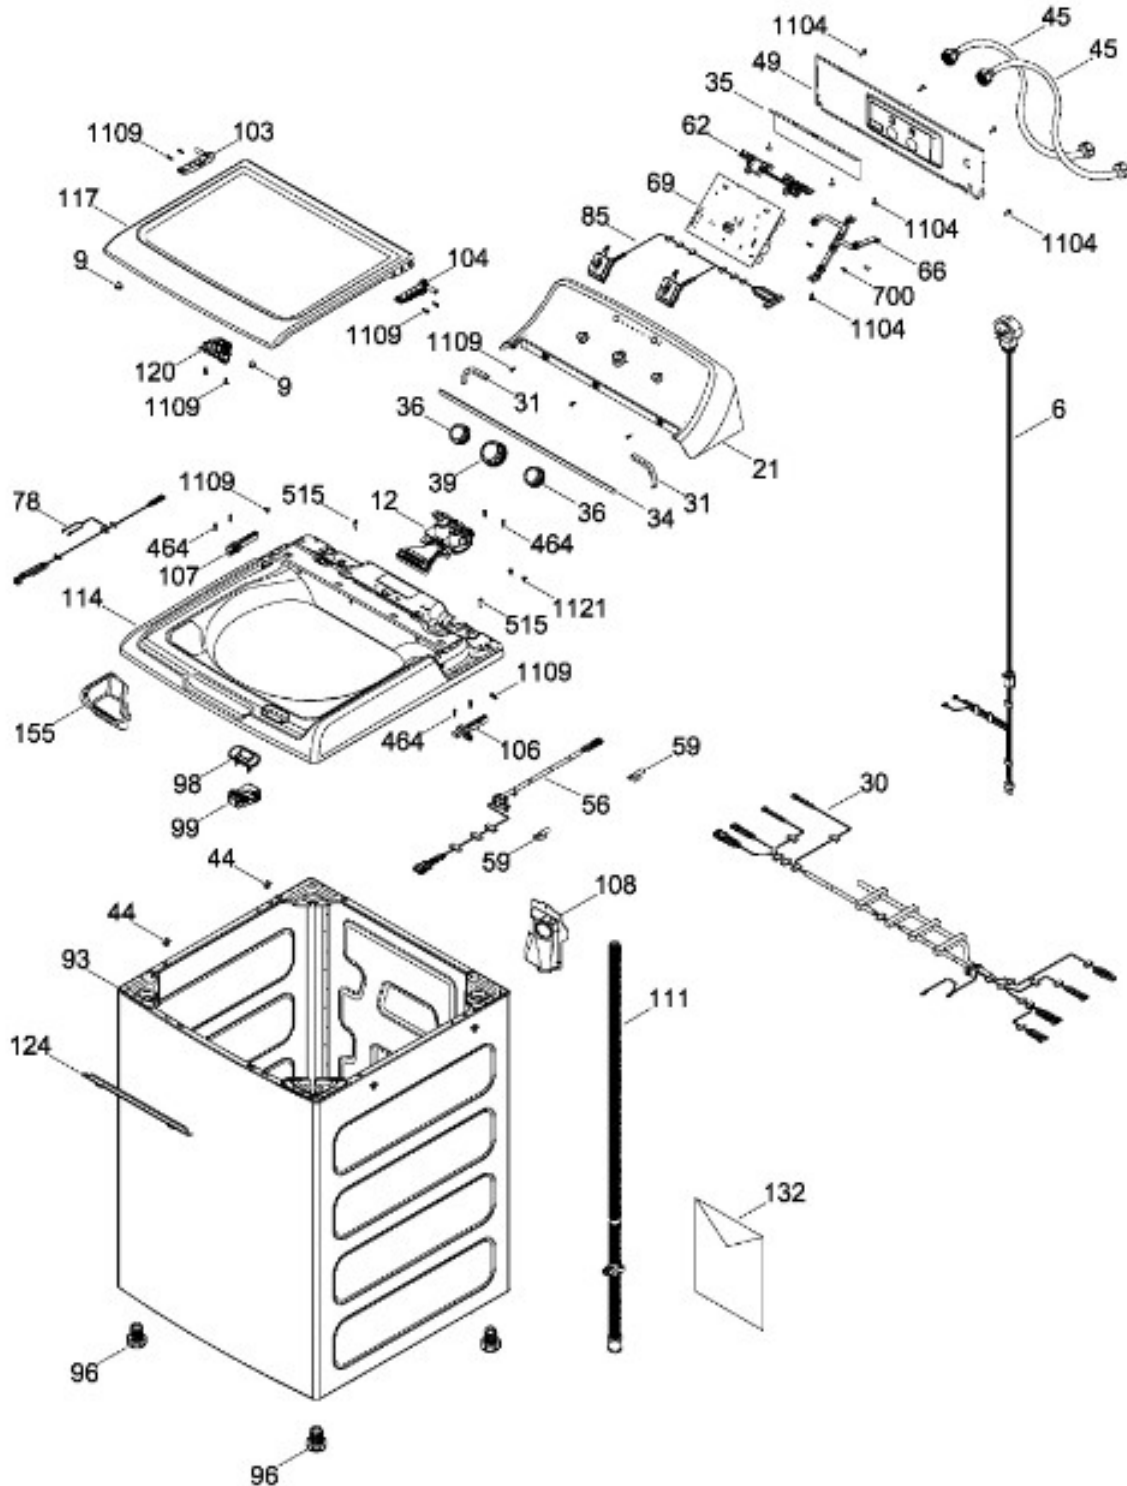

Distribuidor Autorizado

SurteRápido.com

Venta de Refacciones
Electrodomesticas

LAVADORA LMA77113CBAB02

COPETE / BACKSPLASH
GABINETE Y CUBIERTA / CABINET & COVER

LMA77113CBAB02

Distribuidor Autorizado

SurteRápido.com

Venta de Refacciones
Electrodomesticas

LAVADORA LMA77113CBAB02

PARTES PARA TINA / TUB, BASKET & AGITATOR

LMA77113CBAB02

Distribuidor Autorizado

SurteRápido.com

Venta de Refacciones
Electrodomesticas

LAVADORA LMA77113CBAB02

SISTEMA MOTRIZ / PUMP & DRIVE COMPONENTS

LMA77113CBAB02

Distribuidor Autorizado

SurteRápido.com

Venta de Refacciones
Electrodomesticas

LAVADORA LMA77113CBAB02

Guía	Refacción	Descripción
6	WW01F01689	ENSAMBLE TOMACORRIENTE
9	WW01A00654	GOMA TAPA
12	WW01F01773	VALVULA AGUA DOBLE
12	WW01F01773	VALVULA AGUA DOBLE
21	WW01L01682	ETIQUETA Y COPETE ENS
30	WW01F01867	ARNES PRINCIPAL
30	WW01F02025	ARNES PRINCIPAL
31	WW01L01676	SELLADOR COPETE
34	WW01L01675	SELLADOR COPETE
35	WW01L01668	PAPEL TERMOVOLT
36	WW01L01634	PERILLA ROTATORIA
39	WW01L01637	PERILLA CONTROL
44	WW01A00641	PIN ALINEAMIENTO
45	WW01F00597	MANGUERA
45	WW01F01987	MANGUERA
49	WW01L01624	PANEL POSTERIOR COPETE
56	WW01F01679	ARNES SEGURO TAPA
59	WW01A00651	CLIP CABLE
62	WW01L01703	BOTON INICIO / PAUSA
66	WW02F00735	SOPORTE TARJETA CONTROL
69	WW01F01805	TARJETA Y SOFTWARE
78	WW01F01677	ARNES VALVULAS
85	WW01F01692	ENSAMBLE SELECTOR
93	WW01L01529	GABINETE ENSAMBLE
96	WW01F01749	PATA NIVELADORA
96	WW01L01746	PATA NIVELADORA
96	WW01L01746	PATA NIVELADORA
96	WW01L01746	PATA NIVELADORA
98	WW01F01763	BISEL BLOCAPUERTAS
99	WW01L01660	SEGURO TAPA
103	WW01L01632	BISAGRA IZQUIERDA
104	WW01L01633	BISAGRA DERECHA
106	WW01L01630	BUJE
107	WW01L01631	BUJE
108	WW01L01506	CUBIERTA MANGUERA