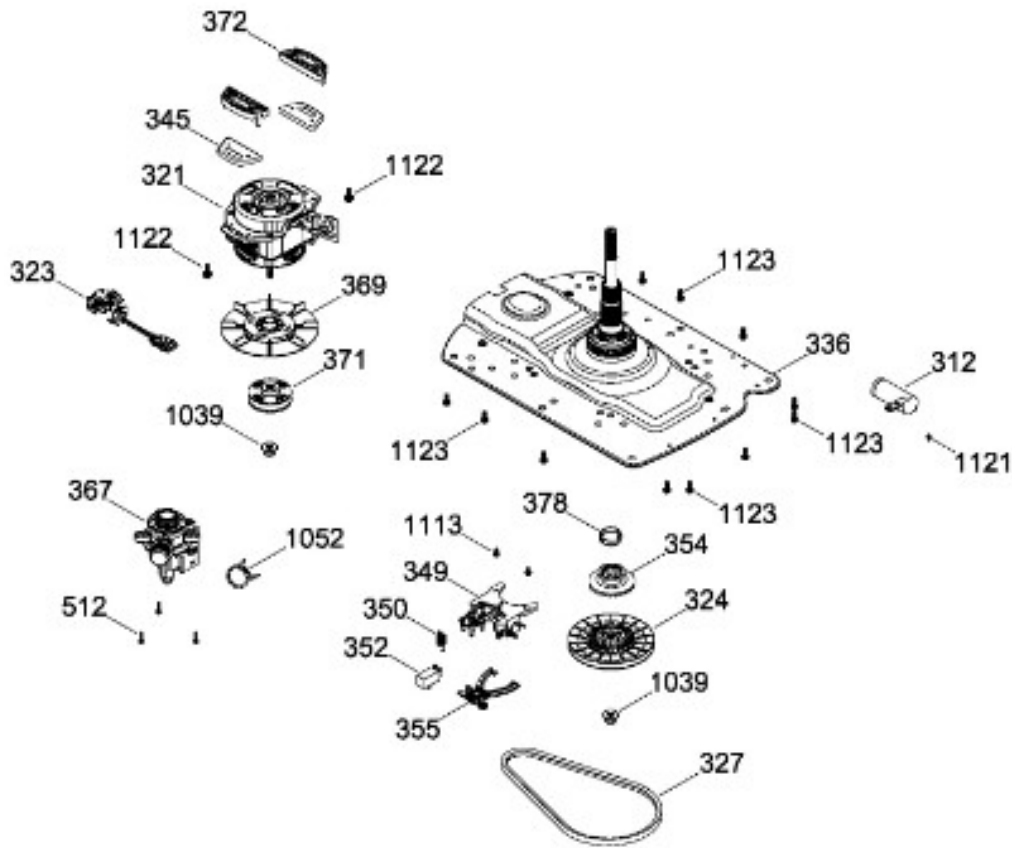

SISTEMA MOTRIZ / PUMP & DRIVE COMPONENTS

LMA77113CBAB02

Distribuidor Autorizado

SurteRápido.com

Venta de Refacciones
Electrodomesticas

LAVADORA LMA77113CBAB02

Guía	Refacción	Descripción
6	WW01F01689	ENSAMBLE TOMACORRIENTE
9	WW01A00654	GOMA TAPA
12	WW01F01773	VALVULA AGUA DOBLE
12	WW01F01773	VALVULA AGUA DOBLE
21	WW01L01682	ETIQUETA Y COPETE ENS
30	WW01F01867	ARNES PRINCIPAL
30	WW01F02025	ARNES PRINCIPAL
31	WW01L01676	SELLADOR COPETE
34	WW01L01675	SELLADOR COPETE
35	WW01L01668	PAPEL TERMOVOLT
36	WW01L01634	PERILLA ROTATORIA
39	WW01L01637	PERILLA CONTROL
44	WW01A00641	PIN ALINEAMIENTO
45	WW01F00597	MANGUERA
45	WW01F01987	MANGUERA
49	WW01L01624	PANEL POSTERIOR COPETE
56	WW01F01679	ARNES SEGURO TAPA
59	WW01A00651	CLIP CABLE
62	WW01L01703	BOTON INICIO / PAUSA
66	WW02F00735	SOPORTE TARJETA CONTROL
69	WW01F01805	TARJETA Y SOFTWARE
78	WW01F01677	ARNES VALVULAS
85	WW01F01692	ENSAMBLE SELECTOR
93	WW01L01529	GABINETE ENSAMBLE
96	WW01F01749	PATA NIVELADORA
96	WW01L01746	PATA NIVELADORA
96	WW01L01746	PATA NIVELADORA
96	WW01L01746	PATA NIVELADORA
98	WW01F01763	BISEL BLOCAPUERTAS
99	WW01L01660	SEGURO TAPA
103	WW01L01632	BISAGRA IZQUIERDA
104	WW01L01633	BISAGRA DERECHA
106	WW01L01630	BUJE
107	WW01L01631	BUJE
108	WW01L01506	CUBIERTA MANGUERA