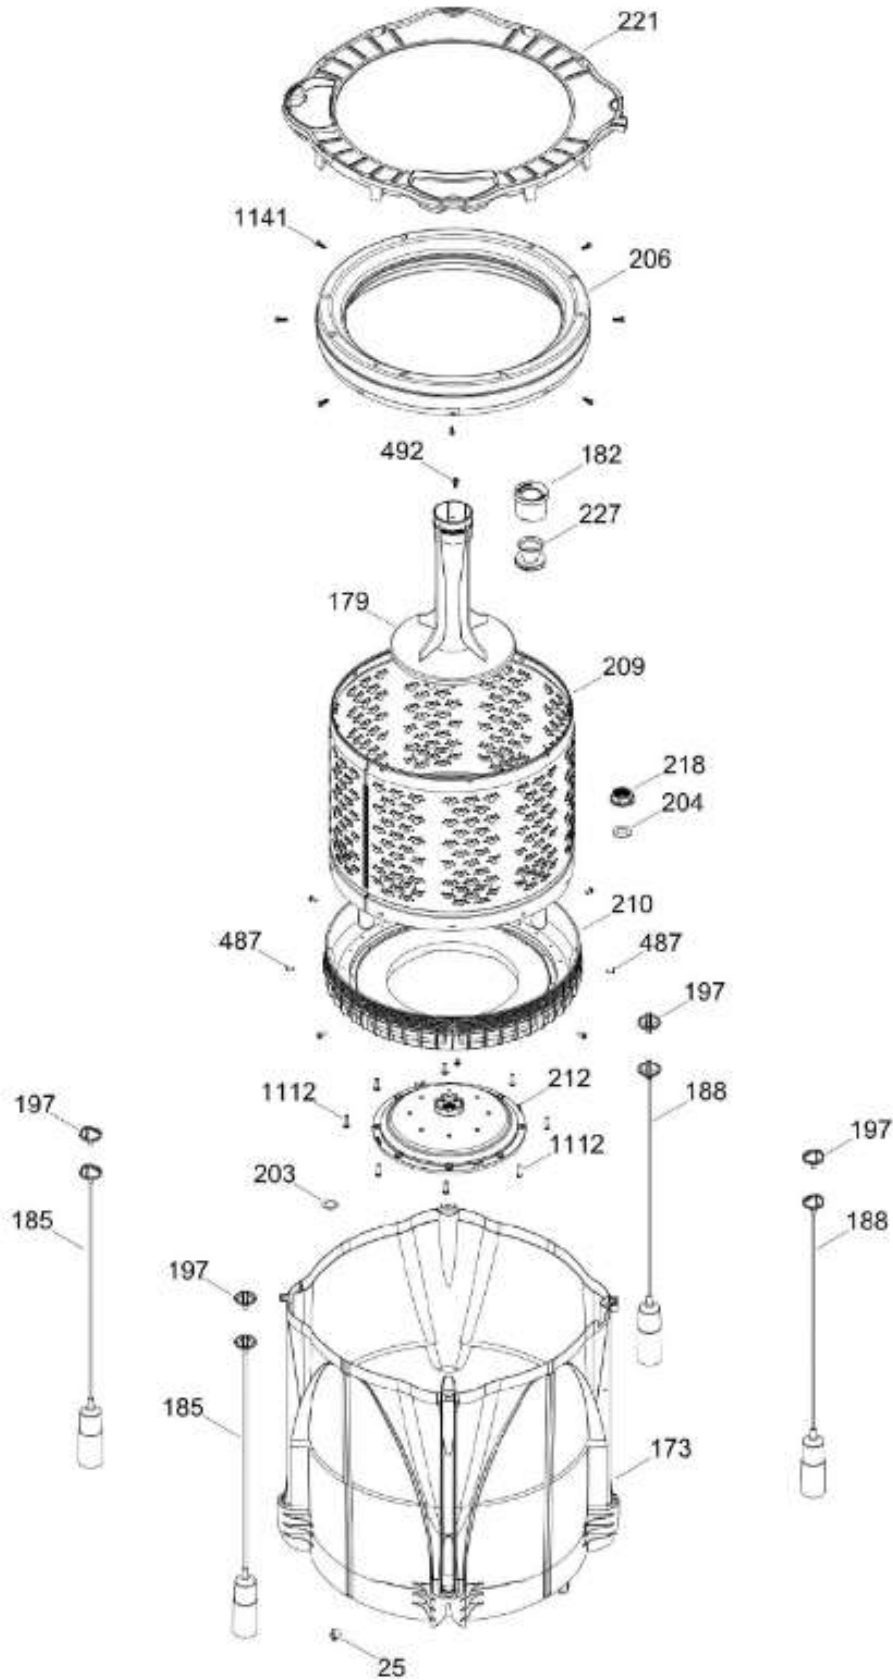

# LAVADORA LMA77113CBAB03

COPETE / BACKSPLASH  
GABINETE Y CUBIERTA / CABINET & COVER

LMA77113CBAB03

Distribuidor Autorizado

SurteRápido.com

Venta de Refacciones  
Electrodomesticas

# LAVADORA LMA77113CBAB03

PARTES PARA TINA / TUB, BASKET & AGITATOR

LMA77113CBAB03

Distribuidor Autorizado

**SurteRápido.com**

Venta de Refacciones  
Electrodomesticas

# LAVADORA LMA77113CBAB03

Guía	Refacción	Descripción
6	WW01F01689	ENSAMBLE TOMACORRIENTE
9	WW01A00654	GOMA TAPA
12	WW01F01773	VALVULA DE AGUA
21	WW01L01682	ETIQUETA Y COPETE ENS
25	WW01A00068	ABRAZADERA MANGUERA
30	WW01F01867	ARNES PRINCIPAL
30	WW01F02025	ARNES PRINCIPAL
31	WW01L01676	SELLADOR COPETE
34	WW01L01675	SELLADOR COPETE
35	WW01L01668	PAPEL TERMOVOLT
36	WW01L01634	PERILLA ROTATORIA
39	WW01L01637	PERILLA CONTROL
44	WW01A00641	PIN ALINEAMIENTO
45	WW01F01987	MANGUERA LLENADO PARA GUA FRÍA ENSAMBLE
49	WW01L01624	PANEL POSTERIOR COPETE
56	WW01F01679	ARNES SEGURO TAPA
59	WW01A00651	CLIP CABLE
62	WW01L01703	BOTON INICIO / PAUSA
66	WW02F00735	SOPORTE TARJETA CONTROL
69	WW01F01805	TARJETA Y SOFTWARE
78	WW01F01677	ARNES VALVULAS
85	WW01F01692	ENSAMBLE SELECTOR
93	WW01L01529	GABINETE ENSAMBLE
96	WW01L01746	PATA NIVELADORA
96	WW01L01746	PATA NIVELADORA
98	WW01F01763	BISEL BLOCAPUERTAS
98	WW01F01763	BISEL BLOCAPUERTAS
99	WW01L01660	SEGURO TAPA
103	WW01L01632	BISAGRA IZQUIERDA
104	WW01L01633	BISAGRA DERECHA
106	WW01L01630	BUJE
107	WW01L01631	BUJE
108	WW01L01506	CUBIERTA MANGUERA
108	WW01L01845	CUBIERTA MANGUERA
111	WW01F01744	MANGUERA DRENADO ENSAMBLE