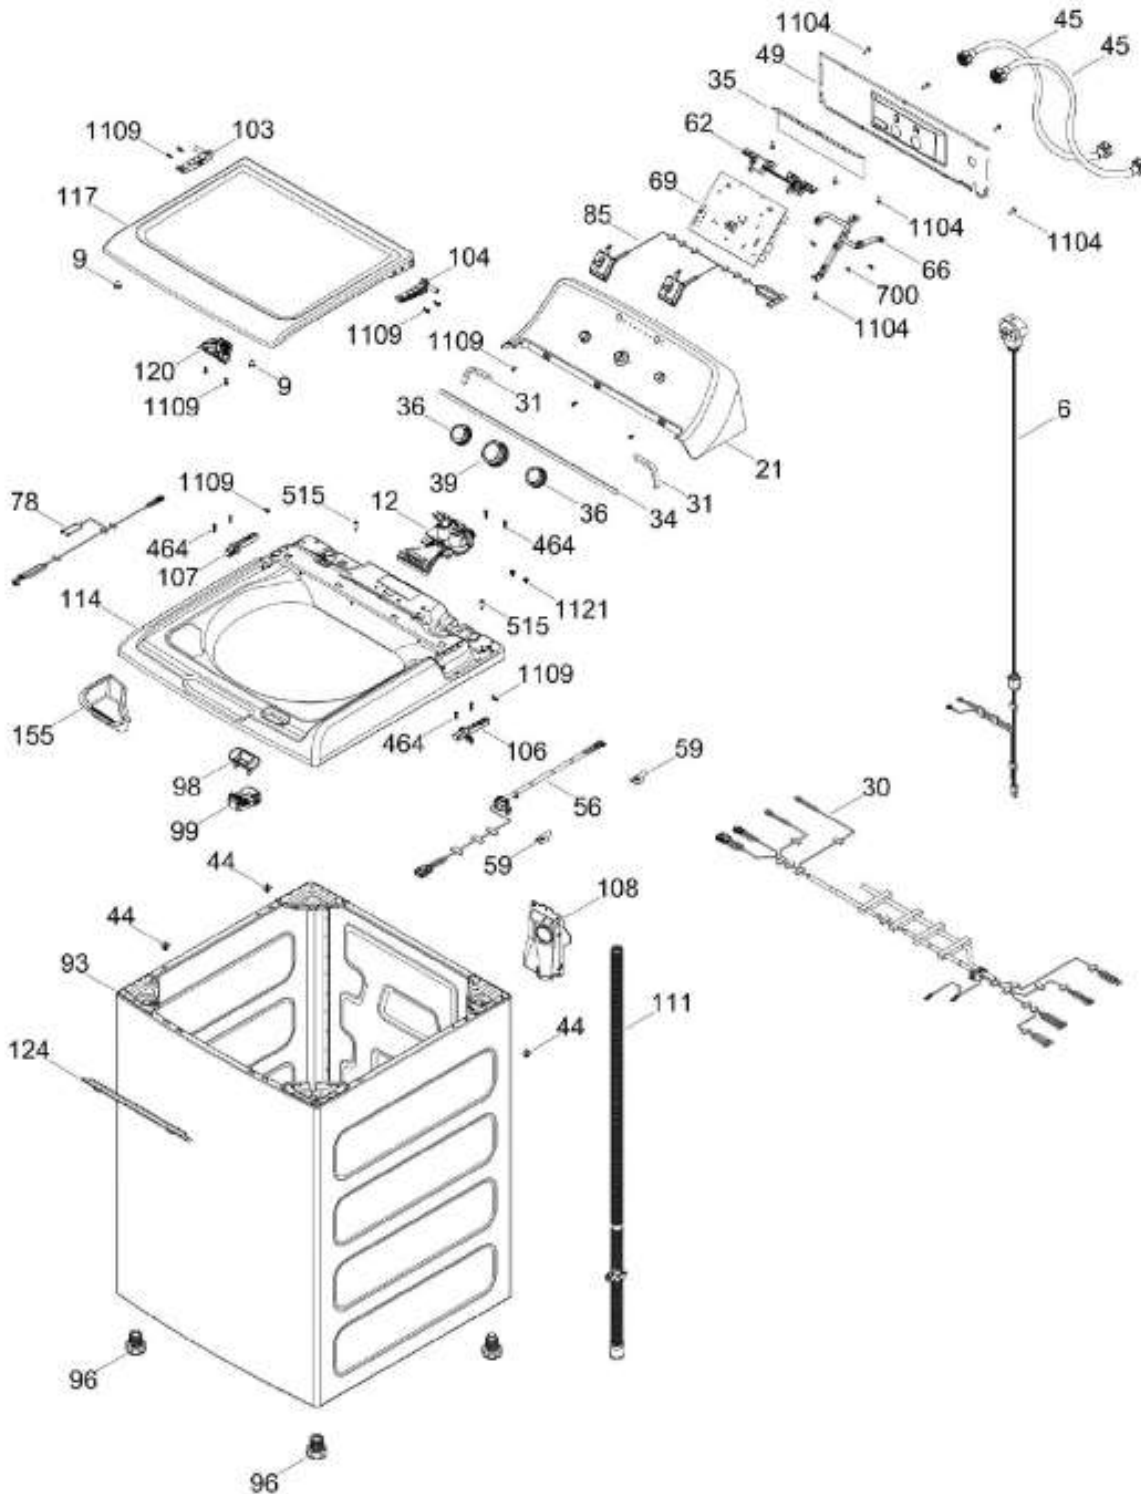

# LAVADORA LMA77113CBAB03

COPETE / BACKSPLASH  
GABINETE Y CUBIERTA / CABINET & COVER

LMA77113CBAB03

Distribuidor Autorizado

SurteRápido.com

Venta de Refacciones  
Electrodomesticas

# LAVADORA LMA77113CBAB03

PARTES PARA TINA / TUB, BASKET & AGITATOR

LMA77113CBAB03

Distribuidor Autorizado

**SurteRápido.com**

Venta de Refacciones  
Electrodomesticas