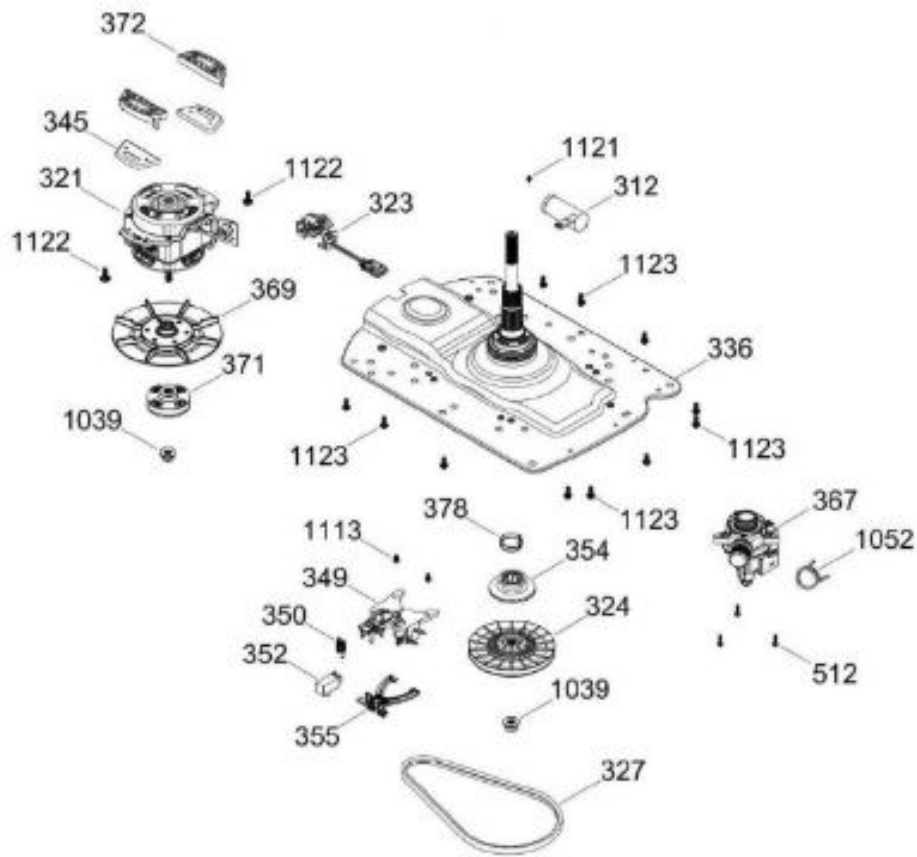

# LAVADORA LMA77113CBAB04

PARTES PARA TINA / TUB, BASKET & AGITATOR

LMA77113CBAB04

Distribuidor Autorizado

SurteRápido.com

Venta de Refacciones  
Electrodomesticas

# LAVADORA LMA77113CBAB04

SISTEMA MOTRIZ / PUMP & DRIVE COMPONENTS

LMA77113CBAB04

Distribuidor Autorizado

**SurteRápido.com**

Venta de Refacciones  
Electrodomesticas

# LAVADORA LMA77113CBAB04

Guía	Refacción	Descripción
6	WW01F01689	ENSAMBLE TOMACORRIENTE
9	WW01A00654	GOMA TAPA
12	WW01F01773	VALVULA DE AGUA
21	WW01L01881	ENSAMBLE IML Y COPETE
25	WW01A00068	ABRAZADERA MANGUERA
30	WW01F02025	ARNES PRINCIPAL
31	WW01L01676	SELLADOR COPETE
34	WW01L01675	SELLADOR COPETE
35	WW01L01668	PAPEL TERMOVOLT
36	WW01L01636	PERILLA ROTATORIA
39	WW01L01639	PERILLA CONTROL
44	WW01A00641	PIN ALINEAMIENTO
45	WW01F01987	MANGUERA LLENADO PARA GUA FRÍA ENSAMBLE
49	WW01L01624	PANEL POSTERIOR COPETE
56	WW01F01679	ARNES SEGURO TAPA
59	WW01A00651	CLIP CABLE
62	WW01L01703	BOTON INICIO / PAUSA
66	WW02F00735	SOPORTE TARJETA CONTROL
69	WW01A00767	TARJETA Y SOFTWARE
78	WW01F01677	ARNES VALVULAS
85	WW01F01692	ENSAMBLE SELECTOR
93	WW01L01529	GABINETE ENSAMBLE
96	WW01L01746	PATA NIVELADORA
96	WW01L01746	PATA NIVELADORA
98	WW01F01763	BISEL BLOCAPUERTAS
98	WW01F01763	BISEL BLOCAPUERTAS
99	WW01L01660	SEGURO TAPA
103	WW01L01632	BISAGRA IZQUIERDA
104	WW01L01633	BISAGRA DERECHA
106	WW01L01630	BUJE
107	WW01L01631	BUJE
108	WW01L01845	CUBRE MANGUERA
111	WW01F01744	MANGUERA DRENADO ENSAMBLE
114	WW01L01508	CUBIERTA SUPERIOR
117	WW01L01525	TAPA METALICA