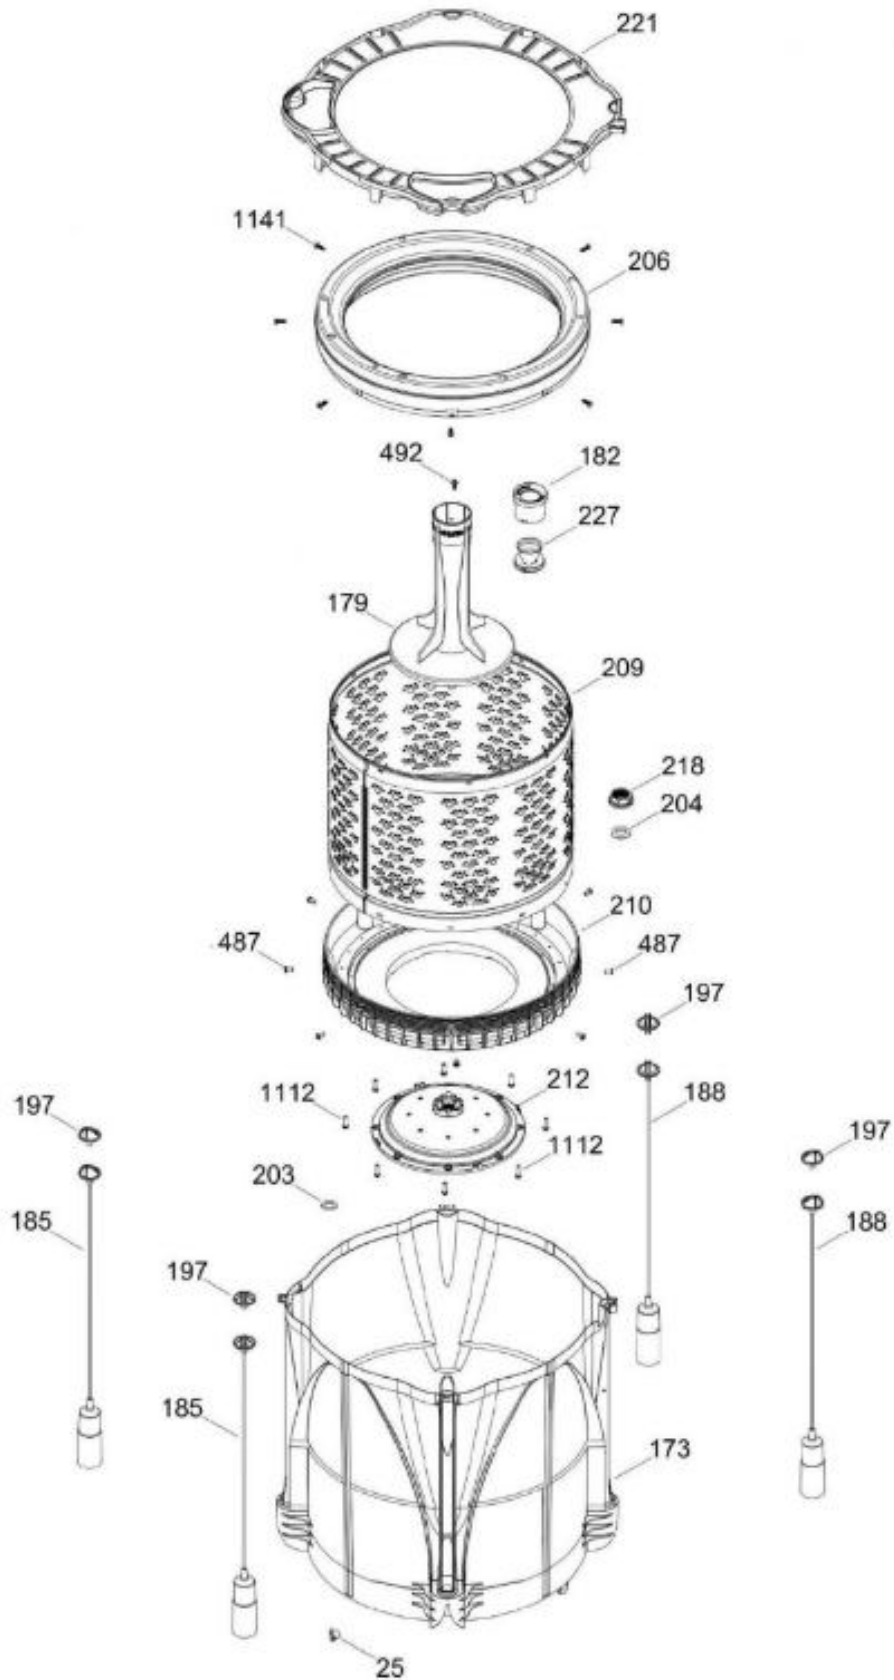

# LAVADORA LMA77113CBAB04

PARTES PARA TINA / TUB, BASKET & AGITATOR

LMA77113CBAB04

Distribuidor Autorizado

SurteRápido.com

Venta de Refacciones  
Electrodomesticas

# LAVADORA LMA77113CBAB04

SISTEMA MOTRIZ / PUMP & DRIVE COMPONENTS

LMA77113CBAB04

Distribuidor Autorizado

**SurteRápido.com**

Venta de Refacciones  
Electrodomesticas

# LAVADORA LMA77113CBAB04

Guía	Refacción	Descripción
372	WW01A00588	ESPACIADOR MOTOR
378	WW01A00053	RESORTE CAMBIADOR
464	WW01A00659	TORNILLO 8-18 BT
487	WW01A00089	TORNILLO
492	WW01A00064	TORNILLO
512	WW01A00330	TORNILLO VALVULA
515	WW01A00660	TORNILLO CUBIERTA
700	WW01A00582	TORNILLO
1039	WW01A00644	TUERCA POLEA
1052	WW01A00094	ABRAZADERA
1104	WW01A00097	TORNILLO 8-18 X 7/16 AB FENIX
1109	WW01A00449	TO 2RNILLO 8-16B FLP .525 S ZN
1112	WW01A00099	TORNILLO FONDO CANASTA
1113	WW01A00082	TORNILLO SOPORTE
1121	WW01A00001	TORNILLO
1122	WW01A00657	TORNILLO MOTOR
1123	WW01A00084	TORNILLO
1141	WW01A00063	TORNILLO