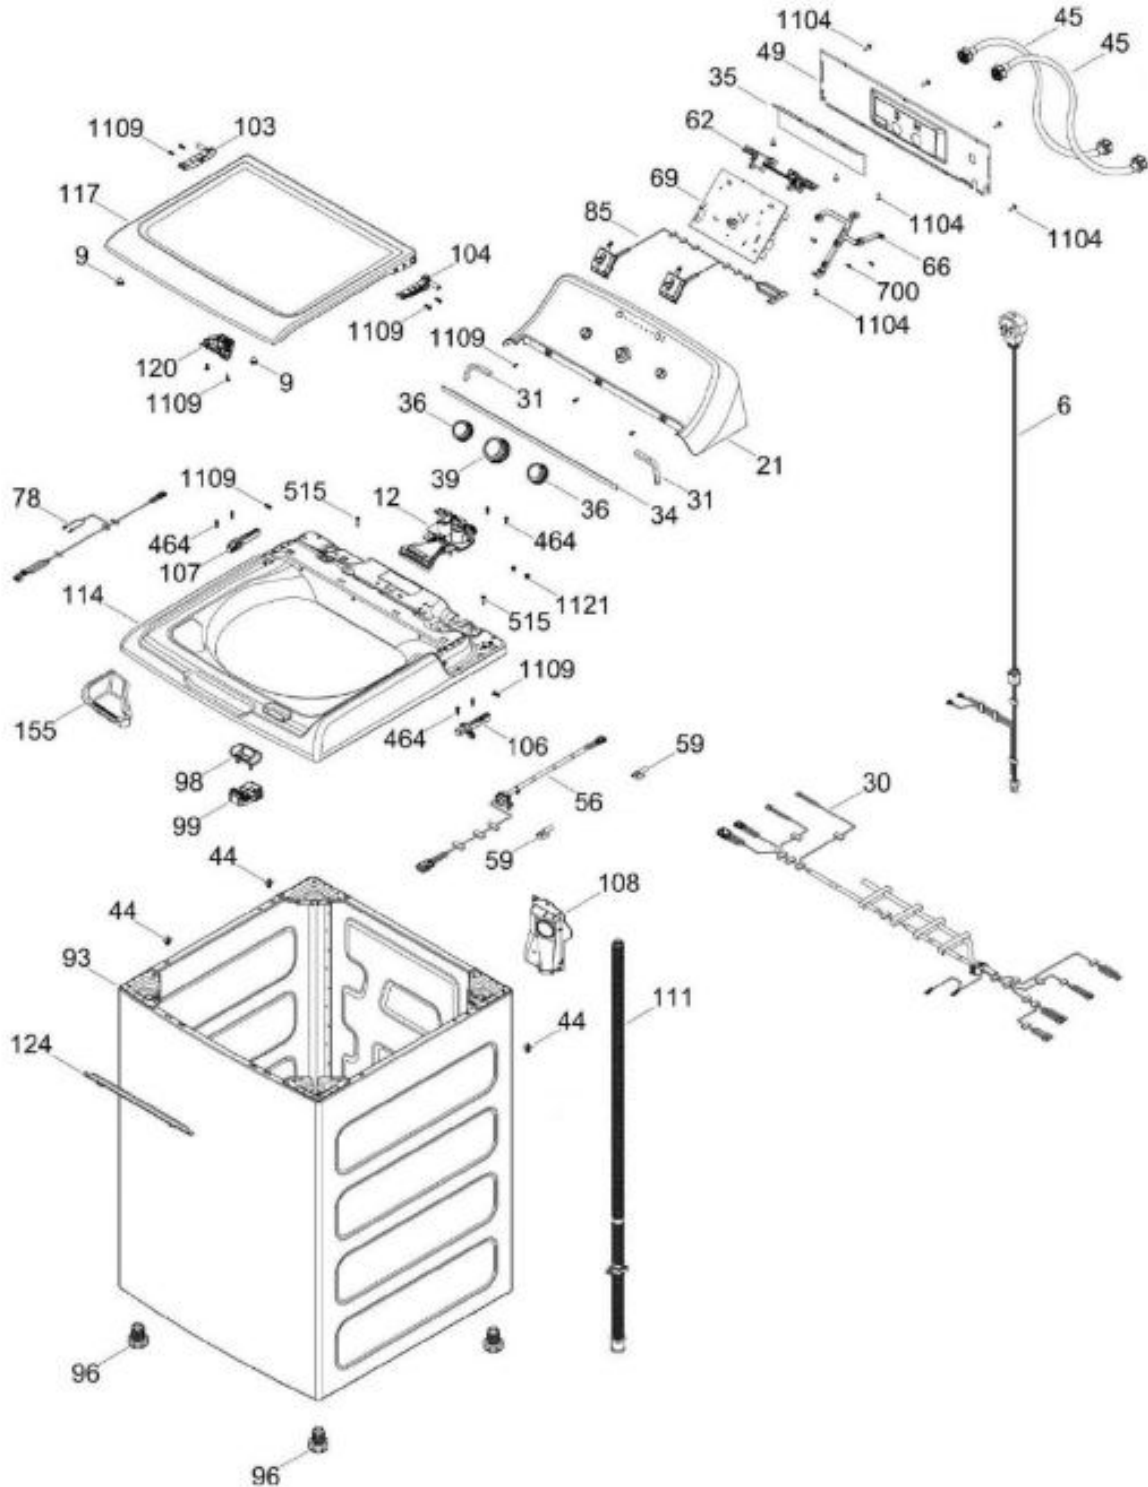

# LAVADORA LMA77113CBAB04

COPETE / BACKSPLASH  
GABINETE Y CUBIERTA / CABINET & COVER

LMA77113CBAB04

Distribuidor Autorizado

SurteRápido.com

Venta de Refacciones  
Electrodomesticas

# LAVADORA LMA77113CBAB04

PARTES PARA TINA / TUB, BASKET & AGITATOR

LMA77113CBAB04

Distribuidor Autorizado

SurteRápido.com

Venta de Refacciones  
Electrodomesticas

# LAVADORA LMA77113CBAB04

SISTEMA MOTRIZ / PUMP & DRIVE COMPONENTS

LMA77113CBAB04

Distribuidor Autorizado

**SurteRápido.com**

Venta de Refacciones  
Electrodomesticas