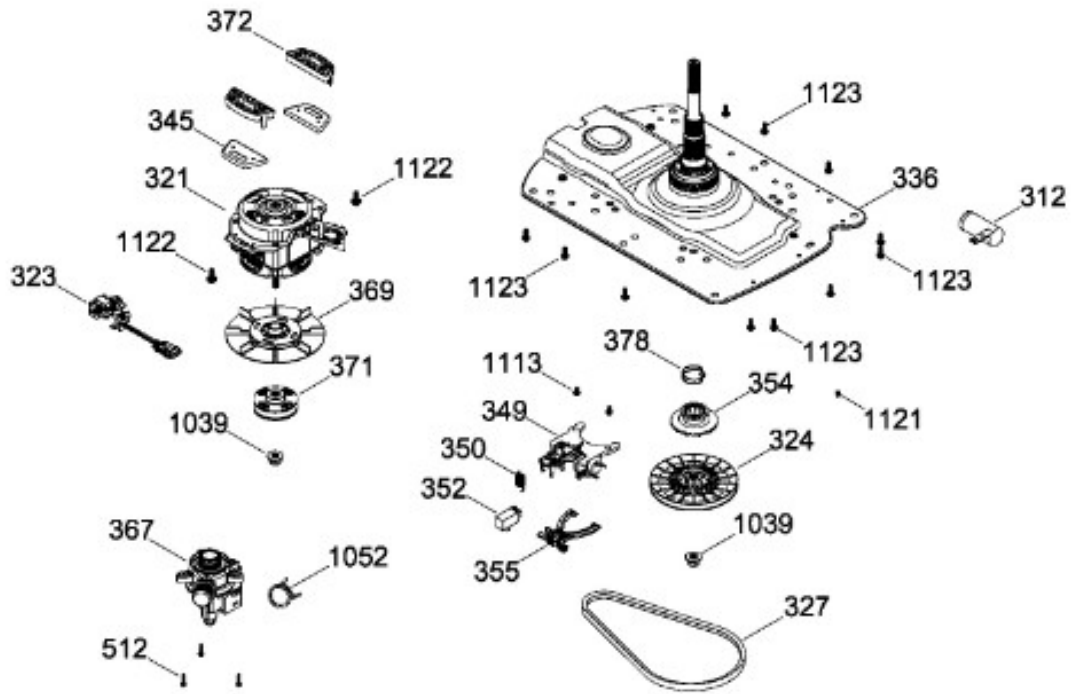

# LAVADORA LMA77113CBBU01

PARTES PARA TINA / TUB, BASKET & AGITATOR

LMA77113CBBU01

Distribuidor Autorizado

**SurteRápido.com**

Venta de Refacciones  
Electrodomesticas

# LAVADORA LMA77113CBBU01

SISTEMA MOTRIZ / PUMP & DRIVE COMPONENTS

LMA77113CBBU01

Distribuidor Autorizado

**SurteRápido.com**

Venta de Refacciones  
Electrodomesticas

# LAVADORA LMA77113CBBU01

Guía	Refacción	Descripción
6	WW01F01715	CABLE TOMACORRIENTE ENSAMBLE
9	WW01A00654	GOMA TAPA
12	WW01F01775	VALVULA AGUA DOBLE
12	WW01F01775	VALVULA AGUA DOBLE
21	WW01L01683	ETIQUETA Y COPETE ENS
30	WW01F01698	ARNES PRINCIPAL ENSAMBLE
31	WW01L01676	SELLADOR COPETE
34	WW01L01675	SELLADOR COPETE
36	WW01L01634	PERILLA ROTATORIA
39	WW01L01637	PERILLA CONTROL
44	WW01A00641	PIN ALINEAMIENTO
45	WW01F00597	MANGUERA
45	WW01F01987	MANGUERA
49	WW01L01624	PANEL POSTERIOR COPETE
56	WW01F01679	ARNES SEGURO TAPA
59	WW01A00651	CLIP CABLE
62	WW01L01703	BOTON INICIO / PAUSA
66	WW02F00735	SOPORTE TARJETA CONTROL
69	WW01F01808	TARJETA Y SOFTWARE
78	WW01F01677	ARNES VALVULAS
78	WW01F01677	ARNES VALVULAS
85	WW01F01692	ENSAMBLE SELECTOR
93	WW01L01529	GABINETE ENSAMBLE
96	WW01F01749	PATA NIVELADORA
96	WW01L01746	PATA NIVELADORA
96	WW01L01746	PATA NIVELADORA
96	WW01L01746	PATA NIVELADORA
98	WW01F01763	BISEL BLOCAPUERTAS
99	WW01L01544	BLOQUEA PUERTAS
103	WW01L01632	BISAGRA IZQUIERDA
104	WW01L01633	BISAGRA DERECHA
106	WW01L01630	BUJE
107	WW01L01631	BUJE
108	WW01L01506	CUBIERTA MANGUERA
108	WW01L01506	CUBIERTA MANGUERA