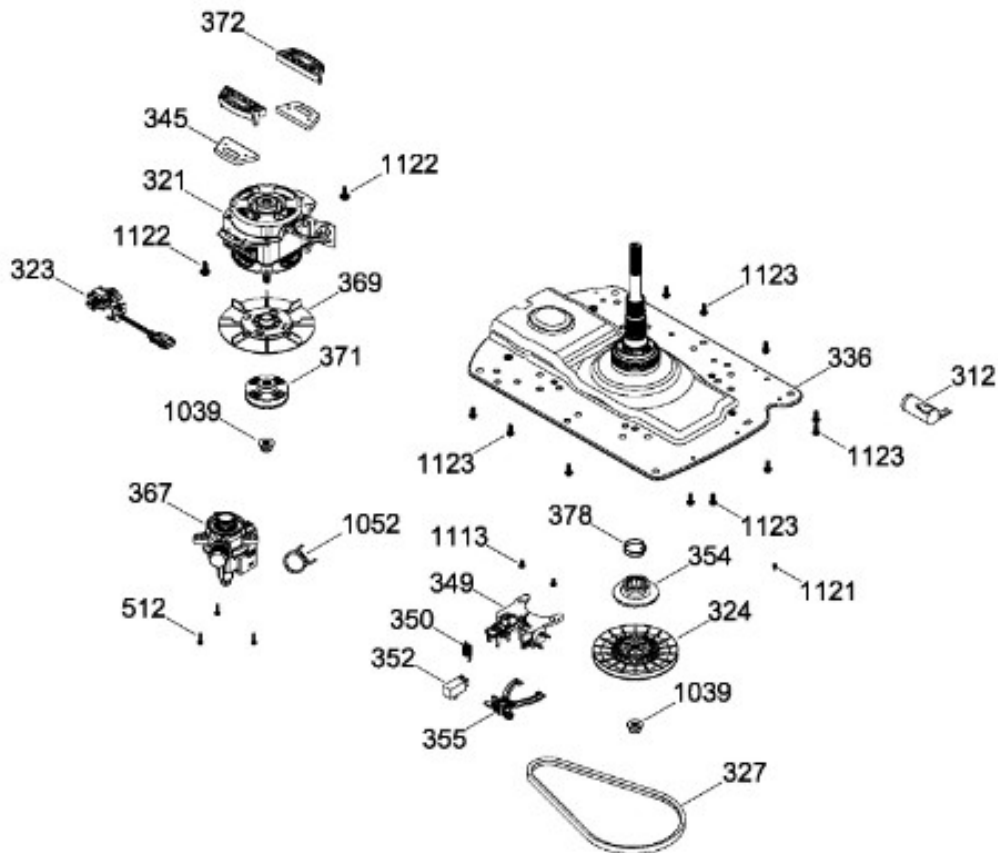

Venta de Refacciones
Electrodomesticas

LAVADORA LMA77113CBBU02

PARTES PARA TINA / TUB, BASKET & AGITATOR

LMA77113CBBU02

Distribuidor Autorizado

SurteRápido.com

Venta de Refacciones
Electrodomesticas

LAVADORA LMA77113CBBU02

SISTEMA MOTRIZ / PUMP & DRIVE COMPONENTS

LMA77113CBBU02

Distribuidor Autorizado

SurteRápido.com

Venta de Refacciones
Electrodomesticas

LAVADORA LMA77113CBBU02

Guía	Refacción	Descripción
6	WW01F01715	CABLE TOMACORRIENTE ENSAMBLE
9	WW01A00654	GOMA TAPA
12	WW01F01775	VALVULA AGUA DOBLE
12	WW01F01775	VALVULA AGUA DOBLE
21	WW01L01683	ETIQUETA Y COPETE ENS
30	WW01F01867	ARNES PRINCIPAL
30	WW01F02025	ARNES PRINCIPAL
31	WW01L01676	SELLADOR COPETE
34	WW01L01675	SELLADOR COPETE
35	WW01L01668	PAPEL TERMOVOLT
36	WW01L01634	PERILLA ROTATORIA
39	WW01L01637	PERILLA CONTROL
44	WW01A00641	PIN ALINEAMIENTO
45	WW01F00599	MANGUERA
45	WW01F01986	MANGUERA
49	WW01L01624	PANEL POSTERIOR COPETE
56	WW01F01679	ARNES SEGURO TAPA
59	WW01A00651	CLIP CABLE
62	WW01L01703	BOTON INICIO / PAUSA
66	WW02F00735	SOPORTE TARJETA CONTROL
69	WW01F01808	TARJETA Y SOFTWARE
78	WW01F01677	ARNES VALVULAS
85	WW01F01692	ENSAMBLE SELECTOR
93	WW01L01529	GABINETE ENSAMBLE
96	WW01F01749	PATA NIVELADORA
96	WW01L01746	PATA NIVELADORA
96	WW01L01746	PATA NIVELADORA
96	WW01L01746	PATA NIVELADORA
98	WW01F01763	BISEL BLOCAPUERTAS
98	WW01F01763	BISEL BLOCAPUERTAS
99	WW01L01544	BLOQUEA PUERTAS
103	WW01L01632	BISAGRA IZQUIERDA
104	WW01L01633	BISAGRA DERECHA
106	WW01L01630	BUJE
107	WW01L01631	BUJE