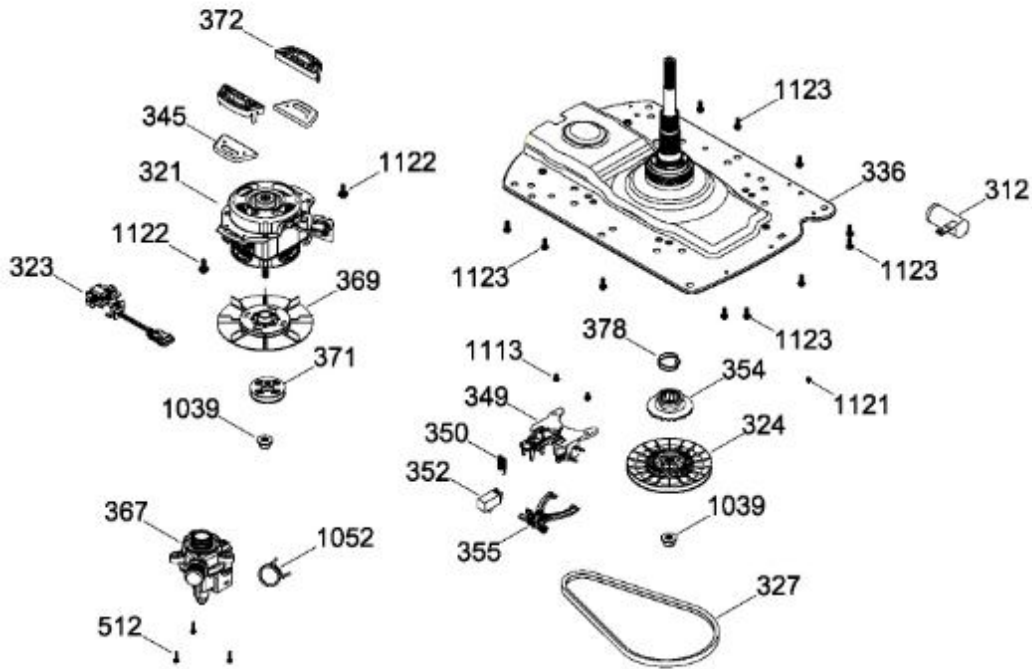

Venta de Refacciones
Electrodomesticas

LAVADORA LMA77113CBCS01

PARTES PARA TINA / TUB, BASKET & AGITATOR

LMA77113CBCS01

Distribuidor Autorizado

SurteRápido.com

Venta de Refacciones
Electrodomesticas

LAVADORA LMA77113CBCS01

SISTEMA MOTRIZ / PUMP & DRIVE COMPONENTS

LMA77113CBCS01

Distribuidor Autorizado

SurteRápido.com

Venta de Refacciones
Electrodomesticas

LAVADORA LMA77113CBCS01

Guía	Refacción	Descripción
6	WW01F01716	CABLE TOMACORRIENTE ENSAMBLE
9	WW01A00654	GOMA TAPA
12	WW01F01775	VALVULA AGUA DOBLE
12	WW01F01775	VALVULA AGUA DOBLE
21	WW01L01683	ETIQUETA Y COPETE ENS
30	WW01F01698	ARNES PRINCIPAL ENSAMBLE
31	WW01L01676	SELLADOR COPETE
34	WW01L01675	SELLADOR COPETE
36	WW01L01634	PERILLA ROTATORIA
39	WW01L01637	PERILLA CONTROL
44	WW01A00641	PIN ALINEAMIENTO
45	WW01F00597	MANGUERA
45	WW01F01987	MANGUERA
49	WW01L01624	PANEL POSTERIOR COPETE
56	WW01F01679	ARNES SEGURO TAPA
59	WW01A00651	CLIP CABLE
62	WW01L01703	BOTON INICIO / PAUSA
66	WW02F00735	SOPORTE TARJETA CONTROL
69	WW01F01807	TARJETA Y SOFTWARE
78	WW01F01677	ARNES VALVULAS
78	WW01F01677	ARNES VALVULAS
85	WW01F01692	ENSAMBLE SELECTOR
93	WW01L01529	GABINETE ENSAMBLE
96	WW01F01749	PATA NIVELADORA
96	WW01L01746	PATA NIVELADORA
96	WW01L01746	PATA NIVELADORA
96	WW01L01746	PATA NIVELADORA
98	WW01F01763	BISEL BLOCAPUERTAS
99	WW01L01544	BLOQUEA PUERTAS
103	WW01L01632	BISAGRA IZQUIERDA
104	WW01L01633	BISAGRA DERECHA
106	WW01L01630	BUJE
107	WW01L01631	BUJE
108	WW01L01506	CUBIERTA MANGUERA
108	WW01L01506	CUBIERTA MANGUERA