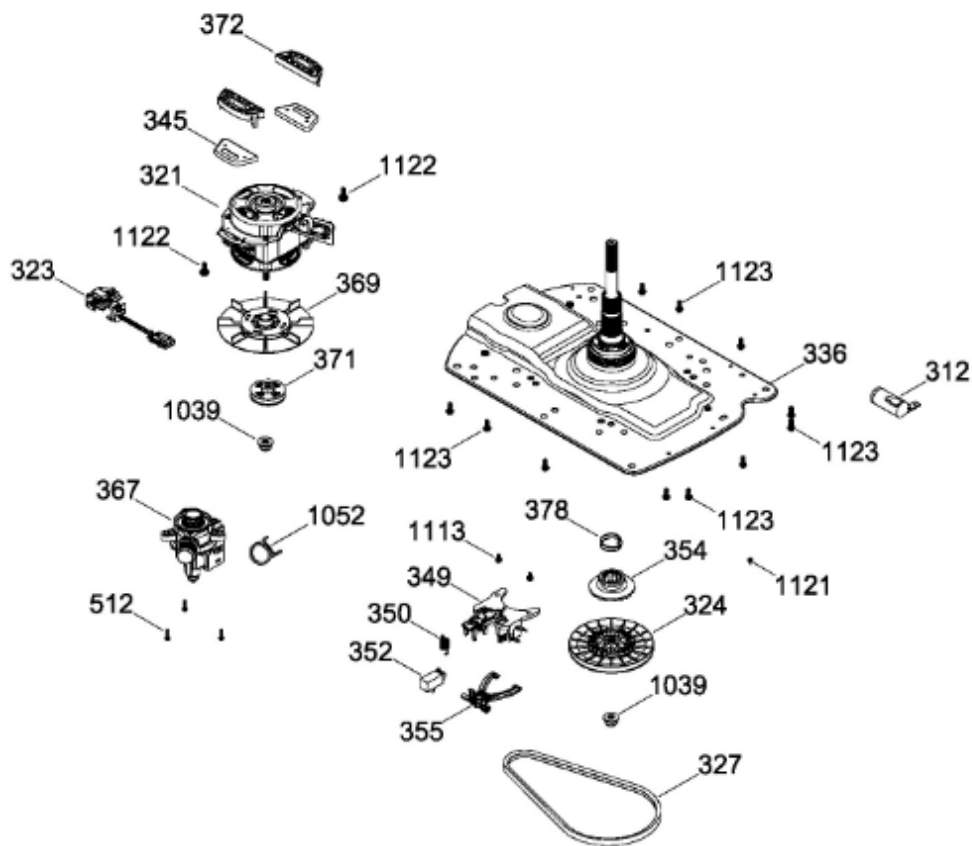

Venta de Refacciones
Electrodomesticas

LAVADORA LMA77113CBCS02

PARTES PARA TINA / TUB, BASKET & AGITATOR

LMA77113CBCS02

Distribuidor Autorizado

SurteRápido.com

Venta de Refacciones
Electrodomesticas

LAVADORA LMA77113CBCS02

SISTEMA MOTRIZ / PUMP & DRIVE COMPONENTS

LMA77113CBCS02

Distribuidor Autorizado

SurteRápido.com

Venta de Refacciones
Electrodomesticas

LAVADORA LMA77113CBCS02

Guía	Refacción	Descripción
6	WW01F01716	CABLE TOMACORRIENTE ENSAMBLE
9	WW01A00654	GOMA TAPA
12	WW01F01775	VALVULA AGUA DOBLE
12	WW01F01775	VALVULA AGUA DOBLE
21	WW01L01683	ETIQUETA Y COPETE ENS
30	WW01F01867	ARNES PRINCIPAL
30	WW01F02025	ARNES PRINCIPAL
31	WW01L01676	SELLADOR COPETE
34	WW01L01675	SELLADOR COPETE
35	WW01L01668	PAPEL TERMOVOLT
36	WW01L01634	PERILLA ROTATORIA
39	WW01L01637	PERILLA CONTROL
44	WW01A00641	PIN ALINEAMIENTO
45	WW01F00599	MANGUERA
45	WW01F01986	MANGUERA
49	WW01L01624	PANEL POSTERIOR COPETE
56	WW01F01679	ARNES SEGURO TAPA
59	WW01A00651	CLIP CABLE
62	WW01L01703	BOTON INICIO / PAUSA
66	WW02F00735	SOPORTE TARJETA CONTROL
69	WW01F01807	TARJETA Y SOFTWARE
78	WW01F01677	ARNES VALVULAS
85	WW01F01692	ENSAMBLE SELECTOR
93	WW01L01529	GABINETE ENSAMBLE
96	WW01F01749	PATA NIVELADORA
96	WW01L01746	PATA NIVELADORA
96	WW01L01746	PATA NIVELADORA
96	WW01L01746	PATA NIVELADORA
98	WW01F01763	BISEL BLOCAPUERTAS
99	WW01L01544	BLOQUEA PUERTAS
103	WW01L01632	BISAGRA IZQUIERDA
104	WW01L01633	BISAGRA DERECHA
106	WW01L01630	BUJE
107	WW01L01631	BUJE
108	WW01L01506	CUBIERTA MANGUERA