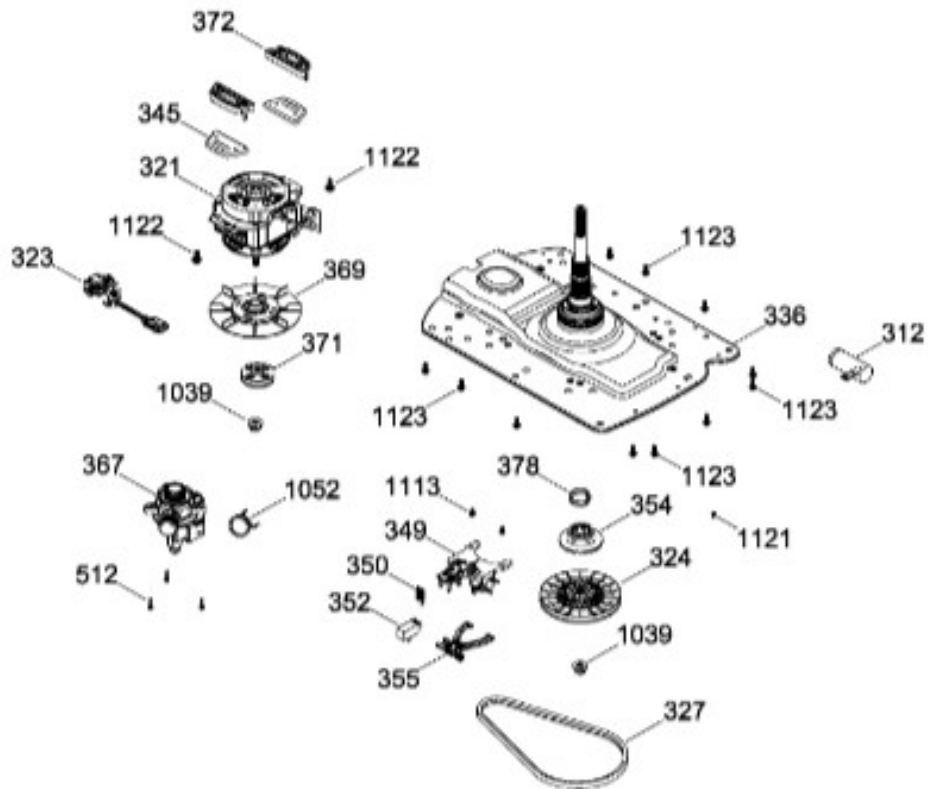

Venta de Refacciones
Electrodomesticas

LAVADORA LMA77113CBCS10

PARTES PARA TINA / TUB, BASKET & AGITATOR

LMA77113CBCS10

Distribuidor Autorizado

SurteRápido.com

Venta de Refacciones
Electrodomesticas

LAVADORA LMA77113CBCS10

SISTEMA MOTRIZ / PUMP & DRIVE COMPONENTS

LMA77113CBCS10

Distribuidor Autorizado

SurteRápido.com

Venta de Refacciones
Electrodomesticas

LAVADORA LMA77113CBCS10

Guía	Refacción	Descripción
6	WW01F01716	CABLE TOMACORRIENTE ENSAMBLE
9	WW01A00654	GOMA TAPA
12	WW01F01775	VALVULA AGUA DOBLE
12	WW01F01775	VALVULA AGUA DOBLE
21	WW01L01683	ETIQUETA Y COPETE ENS
30	WW01F01867	ARNES PRINCIPAL
30	WW01F02025	ARNES PRINCIPAL
31	WW01L01676	SELLADOR COPETE
34	WW01L01675	SELLADOR COPETE
35	WW01L01668	PAPEL TERMOVOLT
36	WW01L01634	PERILLA ROTATORIA
39	WW01L01637	PERILLA CONTROL
44	WW01A00641	PIN ALINEAMIENTO
45	WW01F00599	MANGUERA
45	WW01F01986	MANGUERA
49	WW01L01624	PANEL POSTERIOR COPETE
56	WW01F01679	ARNES SEGURO TAPA
59	WW01A00651	CLIP CABLE
62	WW01L01703	BOTON INICIO / PAUSA
66	WW02F00735	SOPORTE TARJETA CONTROL
69	WW01F01807	TARJETA Y SOFTWARE
78	WW01F01677	ARNES VALVULAS
85	WW01F01692	ENSAMBLE SELECTOR
93	WW01L01529	GABINETE ENSAMBLE
96	WW01L01746	PATA NIVELADORA
96	WW01L01746	PATA NIVELADORA
96	WW01L01746	PATA NIVELADORA
98	WW01F01763	BISEL BLOCAPUERTAS
99	WW01L01544	BLOQUEA PUERTAS
103	WW01L01632	BISAGRA IZQUIERDA
104	WW01L01633	BISAGRA DERECHA
106	WW01L01630	BUJE
107	WW01L01631	BUJE
108	WW01L01506	CUBIERTA MANGUERA
108	WW01L01506	CUBIERTA MANGUERA