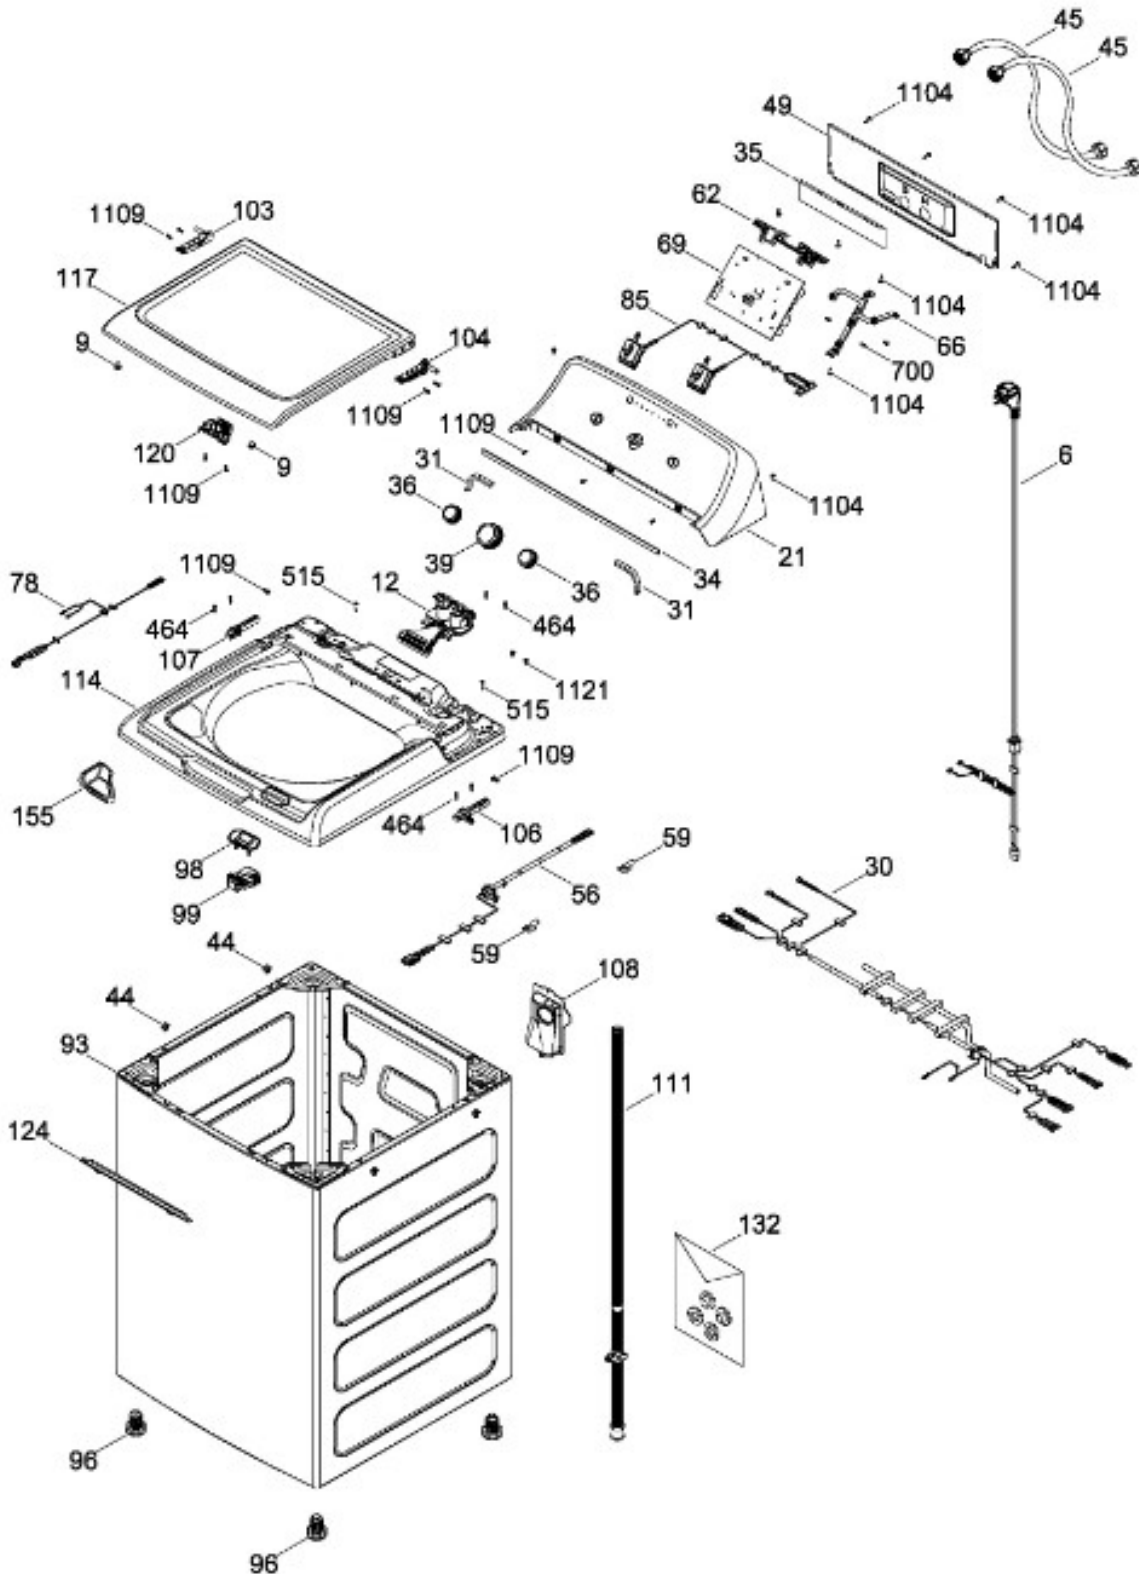

Distribuidor Autorizado

SurteRápido.com

Venta de Refacciones
Electrodomesticas

LAVADORA LMA77113CBCS10

COPETE / BACKSPLASH
GABINETE Y CUBIERTA / CABINET & COVER

LMA77113CBCS10

Distribuidor Autorizado

SurteRápido.com

Venta de Refacciones
Electrodomesticas

LAVADORA LMA77113CBCS10

PARTES PARA TINA / TUB, BASKET & AGITATOR

LMA77113CBCS10

Distribuidor Autorizado

SurteRápido.com

Venta de Refacciones
Electrodomesticas

LAVADORA LMA77113CBCS10

SISTEMA MOTRIZ / PUMP & DRIVE COMPONENTS

LMA77113CBCS10

Distribuidor Autorizado

SurteRápido.com

Venta de Refacciones
Electrodomesticas

LAVADORA LMA77113CBCS10

Guía	Refacción	Descripción
6	WW01F01716	CABLE TOMACORRIENTE ENSAMBLE
9	WW01A00654	GOMA TAPA
12	WW01F01775	VALVULA AGUA DOBLE
12	WW01F01775	VALVULA AGUA DOBLE
21	WW01L01683	ETIQUETA Y COPETE ENS
30	WW01F01867	ARNES PRINCIPAL
30	WW01F02025	ARNES PRINCIPAL
31	WW01L01676	SELLADOR COPETE
34	WW01L01675	SELLADOR COPETE
35	WW01L01668	PAPEL TERMOVOLT
36	WW01L01634	PERILLA ROTATORIA
39	WW01L01637	PERILLA CONTROL
44	WW01A00641	PIN ALINEAMIENTO
45	WW01F00599	MANGUERA
45	WW01F01986	MANGUERA
49	WW01L01624	PANEL POSTERIOR COPETE
56	WW01F01679	ARNES SEGURO TAPA
59	WW01A00651	CLIP CABLE
62	WW01L01703	BOTON INICIO / PAUSA
66	WW02F00735	SOPORTE TARJETA CONTROL
69	WW01F01807	TARJETA Y SOFTWARE
78	WW01F01677	ARNES VALVULAS
85	WW01F01692	ENSAMBLE SELECTOR
93	WW01L01529	GABINETE ENSAMBLE
96	WW01L01746	PATA NIVELADORA
96	WW01L01746	PATA NIVELADORA
96	WW01L01746	PATA NIVELADORA
98	WW01F01763	BISEL BLOCAPUERTAS
99	WW01L01544	BLOQUEA PUERTAS
103	WW01L01632	BISAGRA IZQUIERDA
104	WW01L01633	BISAGRA DERECHA
106	WW01L01630	BUJE
107	WW01L01631	BUJE
108	WW01L01506	CUBIERTA MANGUERA
108	WW01L01506	CUBIERTA MANGUERA