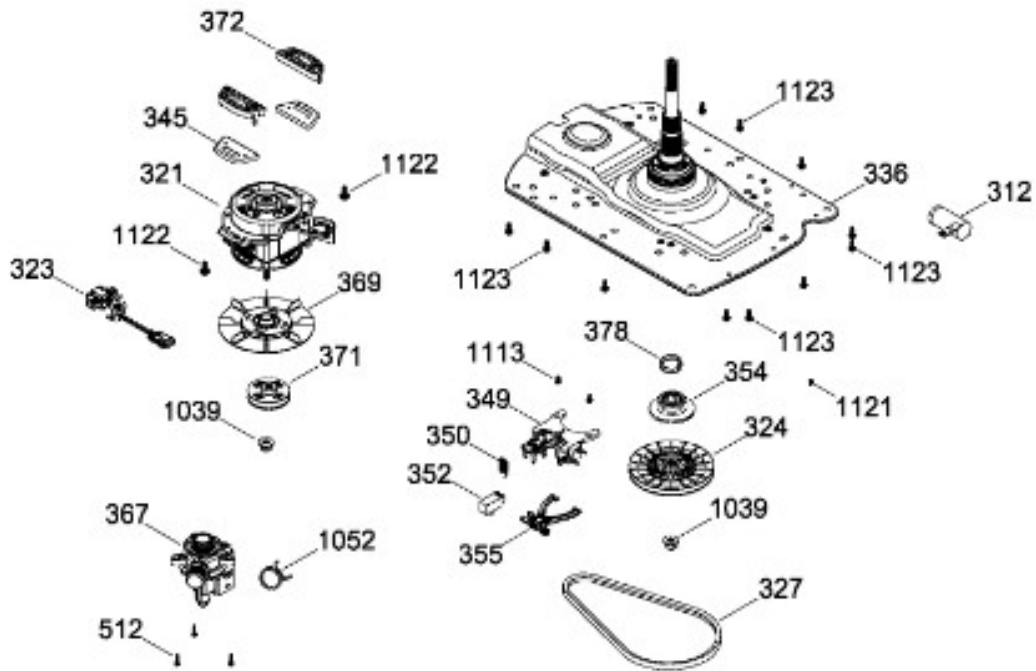

Venta de Refacciones
Electrodomesticas

LAVADORA LMA77113BCU00

PARTES PARA TINA / TUB, BASKET & AGITATOR

LMA77113BCU00

Distribuidor Autorizado

SurteRápido.com

Venta de Refacciones
Electrodomesticas

LAVADORA LMA77113BCU00

SISTEMA MOTRIZ / PUMP & DRIVE COMPONENTS

LMA77113BCU00

Distribuidor Autorizado

SurteRápido.com

Venta de Refacciones
Electrodomesticas

LAVADORA LMA77113CBCU00

Guía	Refacción	Descripción
6	WW01F01715	CABLE TOMACORRIENTE ENSAMBLE
9	WW01A00654	GOMA TAPA
12	WW01F01775	VALVULA AGUA DOBLE
12	WW01F01775	VALVULA AGUA DOBLE
21	WW01L01683	ETIQUETA Y COPETE ENS
30	WW01F01698	ARNES PRINCIPAL ENSAMBLE
31	WW01L01676	SELLADOR COPETE
34	WW01L01675	SELLADOR COPETE
35	WW01L01668	PAPEL TERMOVOLT
36	WW01L01634	PERILLA ROTATORIA
39	WW01L01637	PERILLA CONTROL
44	WW01A00641	PIN ALINEAMIENTO
45	WW01F00599	MANGUERA
45	WW01F01986	MANGUERA
49	WW01L01624	PANEL POSTERIOR COPETE
56	WW01F01679	ARNES SEGURO TAPA
59	WW01A00651	CLIP CABLE
62	WW01L01703	BOTON INICIO / PAUSA
66	WW02F00735	SOPORTE TARJETA CONTROL
69	WW01F01807	TARJETA Y SOFTWARE
78	WW01F01677	ARNES VALVULAS
78	WW01F01677	ARNES VALVULAS
85	WW01F01692	ENSAMBLE SELECTOR
93	WW01L01529	GABINETE ENSAMBLE
96	WW01F01749	PATA NIVELADORA
96	WW01L01746	PATA NIVELADORA
96	WW01L01746	PATA NIVELADORA
96	WW01L01746	PATA NIVELADORA
98	WW01F01763	BISEL BLOCAPUERTAS
99	WW01L01544	BLOQUEA PUERTAS
103	WW01L01632	BISAGRA IZQUIERDA
104	WW01L01633	BISAGRA DERECHA
106	WW01L01630	BUJE
107	WW01L01631	BUJE
108	WW01L01506	CUBIERTA MANGUERA