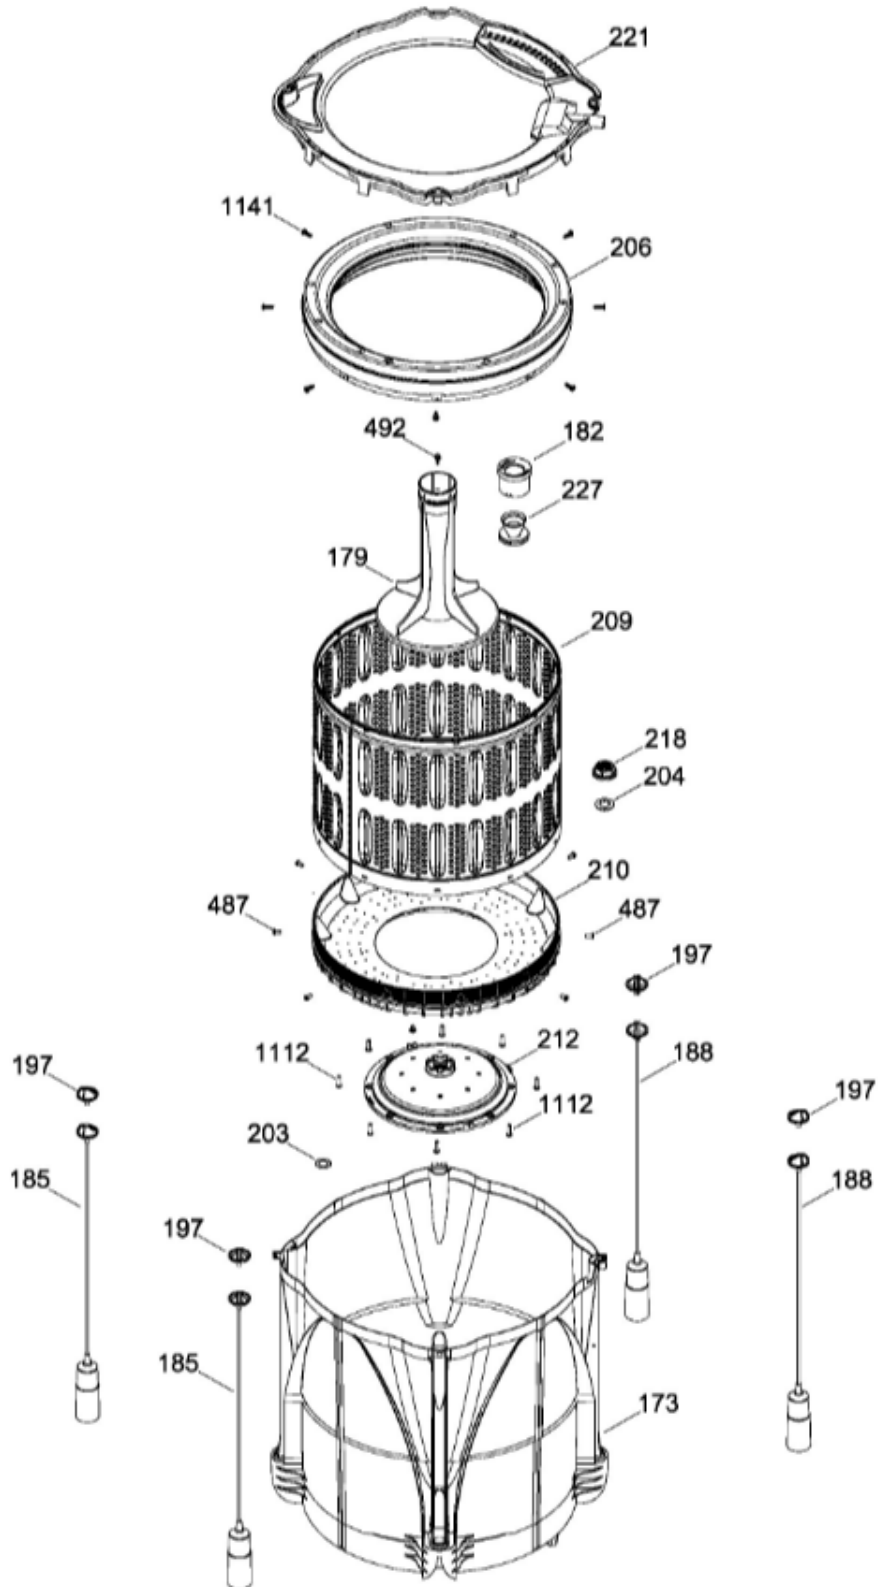

Distribuidor Autorizado

SurteRápido.com

Venta de Refacciones
Electrodomesticas

LAVADORA LMA77113BCU01

PARTES PARA TINA / TUB, BASKET & AGITATOR

LMA77113BCU01

Distribuidor Autorizado

SurteRápido.com

Guía	Refacción	Descripción
6	WW01F01715	CABLE TOMACORRIENTE ENSAMBLE
9	WW01A00654	GOMA TAPA
12	WW01F01775	VALVULA AGUA DOBLE
12	WW01F01775	VALVULA AGUA DOBLE
21	WW01L01683	ETIQUETA Y COPETE ENS
30	WW01F01867	ARNES PRINCIPAL
30	WW01F02025	ARNES PRINCIPAL
31	WW01L01676	SELLADOR COPETE
34	WW01L01675	SELLADOR COPETE
35	WW01L01668	PAPEL TERMOVOLT
36	WW01L01634	PERILLA ROTATORIA
39	WW01L01637	PERILLA CONTROL
44	WW01A00641	PIN ALINEAMIENTO
45	WW01F00599	MANGUERA
45	WW01F01986	MANGUERA
49	WW01L01624	PANEL POSTERIOR COPETE
56	WW01F01679	ARNES SEGURO TAPA
59	WW01A00651	CLIP CABLE
62	WW01L01703	BOTON INICIO / PAUSA
66	WW02F00735	SOPORTE TARJETA CONTROL
69	WW01F01807	TARJETA Y SOFTWARE
78	WW01F01677	ARNES VALVULAS
85	WW01F01692	ENSAMBLE SELECTOR
93	WW01L01529	GABINETE ENSAMBLE
96	WW01F01749	PATA NIVELADORA
96	WW01L01746	PATA NIVELADORA
96	WW01L01746	PATA NIVELADORA
96	WW01L01746	PATA NIVELADORA
98	WW01F01763	BISEL BLOCAPUERTAS
99	WW01L01544	BLOQUEA PUERTAS
103	WW01L01632	BISAGRA IZQUIERDA
104	WW01L01633	BISAGRA DERECHA
106	WW01L01630	BUJE
107	WW01L01631	BUJE
108	WW01L01506	CUBIERTA MANGUERA