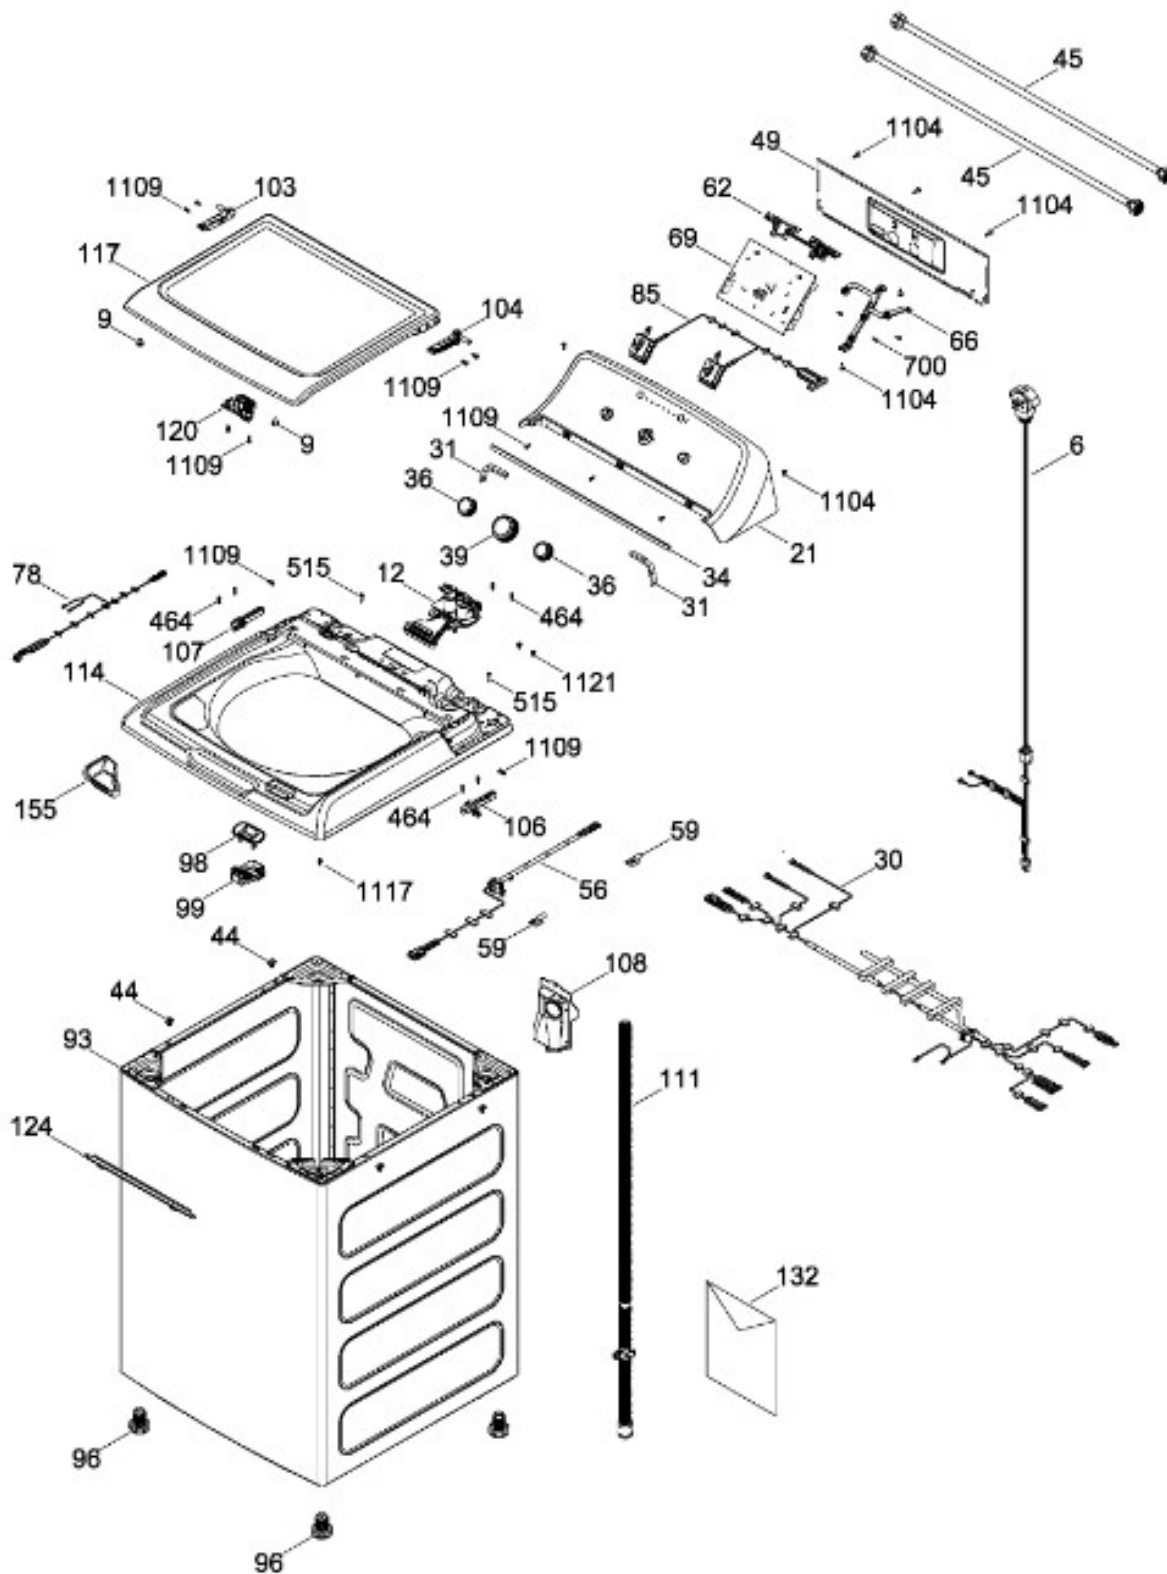

Distribuidor Autorizado

SurteRápido.com

Venta de Refacciones
Electrodomesticas

LAVADORA LMA77113CBDK01

COPETE / BACKSPLASH
GABINETE Y CUBIERTA / CABINET & COVER

LMA77113CBDK01

Distribuidor Autorizado

SurteRápido.com

Venta de Refacciones
Electrodomesticas

LAVADORA LMA77113CBDK01

PARTES PARA TINA / TUB, BASKET & AGITATOR

LMA77113CBDK01

Distribuidor Autorizado

SurteRápido.com

Venta de Refacciones
Electrodomesticas

LAVADORA LMA77113CBDK01

SISTEMA MOTRIZ / PUMP & DRIVE COMPONENTS

LMA77113CBDK01

Distribuidor Autorizado

SurteRápido.com

Venta de Refacciones
Electrodomesticas

LAVADORA LMA77113CBDK01

Guía	Refacción	Descripción
6	WW01F01689	ENSAMBLE TOMACORRIENTE
9	WW01A00654	GOMA TAPA
12	WW01F01773	VALVULA AGUA DOBLE
12	WW01F01773	VALVULA AGUA DOBLE
21	WW01L01683	ETIQUETA Y COPETE ENS
30	WW01F01698	ARNES PRINCIPAL ENSAMBLE
31	WW01L01676	SELLADOR COPETE
34	WW01L01675	SELLADOR COPETE
36	WW01L01634	PERILLA ROTATORIA
39	WW01L01637	PERILLA CONTROL
44	WW01A00641	PIN ALINEAMIENTO
45	WW01F00597	MANGUERA
45	WW01F01987	MANGUERA
49	WW01L01624	PANEL POSTERIOR COPETE
56	WW01F01679	ARNES SEGURO TAPA
59	WW01A00651	CLIP CABLE
62	WW01L01703	BOTON INICIO / PAUSA
66	WW02F00735	SOPORTE TARJETA CONTROL
69	WW01F01806	TARJETA Y SOFTWARE
78	WW01F01677	ARNES VALVULAS
78	WW01F01677	ARNES VALVULAS
85	WW01F01692	ENSAMBLE SELECTOR
93	WW01L01529	GABINETE ENSAMBLE
96	WW01F01749	PATA NIVELADORA
96	WW01L01746	PATA NIVELADORA
96	WW01L01746	PATA NIVELADORA
96	WW01L01746	PATA NIVELADORA
98	WW01F01763	BISEL BLOCAPUERTAS
99	WW01L01660	SEGURO TAPA
103	WW01L01632	BISAGRA IZQUIERDA
104	WW01L01633	BISAGRA DERECHA
106	WW01L01630	BUJE
107	WW01L01631	BUJE
108	WW01L01506	CUBIERTA MANGUERA
108	WW01L01506	CUBIERTA MANGUERA