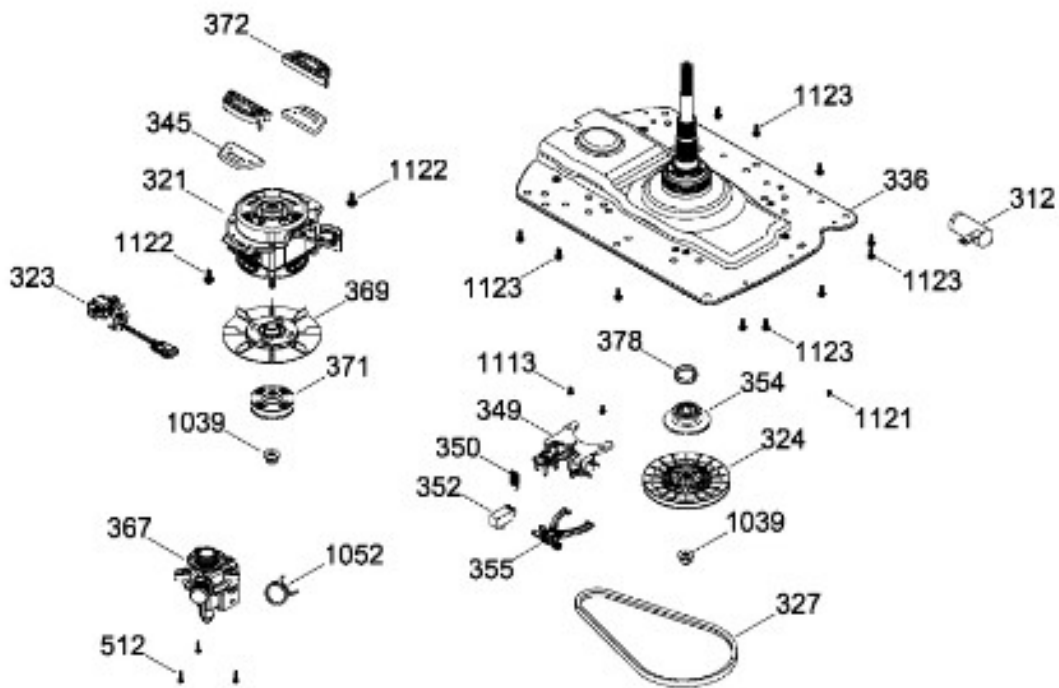

Venta de Refacciones
Electrodomesticas

LAVADORA LMA77113CBDK01

PARTES PARA TINA / TUB, BASKET & AGITATOR

LMA77113CBDK01

Distribuidor Autorizado

SurteRápido.com

Venta de Refacciones
Electrodomesticas

LAVADORA LMA77113CBDK01

SISTEMA MOTRIZ / PUMP & DRIVE COMPONENTS

LMA77113CBDK01

Distribuidor Autorizado

SurteRápido.com

Venta de Refacciones
Electrodomesticas

LAVADORA LMA77113CBDK01

Guía	Refacción	Descripción
6	WW01F01689	ENSAMBLE TOMACORRIENTE
9	WW01A00654	GOMA TAPA
12	WW01F01773	VALVULA AGUA DOBLE
12	WW01F01773	VALVULA AGUA DOBLE
21	WW01L01683	ETIQUETA Y COPETE ENS
30	WW01F01698	ARNES PRINCIPAL ENSAMBLE
31	WW01L01676	SELLADOR COPETE
34	WW01L01675	SELLADOR COPETE
36	WW01L01634	PERILLA ROTATORIA
39	WW01L01637	PERILLA CONTROL
44	WW01A00641	PIN ALINEAMIENTO
45	WW01F00597	MANGUERA
45	WW01F01987	MANGUERA
49	WW01L01624	PANEL POSTERIOR COPETE
56	WW01F01679	ARNES SEGURO TAPA
59	WW01A00651	CLIP CABLE
62	WW01L01703	BOTON INICIO / PAUSA
66	WW02F00735	SOPORTE TARJETA CONTROL
69	WW01F01806	TARJETA Y SOFTWARE
78	WW01F01677	ARNES VALVULAS
78	WW01F01677	ARNES VALVULAS
85	WW01F01692	ENSAMBLE SELECTOR
93	WW01L01529	GABINETE ENSAMBLE
96	WW01F01749	PATA NIVELADORA
96	WW01L01746	PATA NIVELADORA
96	WW01L01746	PATA NIVELADORA
96	WW01L01746	PATA NIVELADORA
98	WW01F01763	BISEL BLOCAPUERTAS
99	WW01L01660	SEGURO TAPA
103	WW01L01632	BISAGRA IZQUIERDA
104	WW01L01633	BISAGRA DERECHA
106	WW01L01630	BUJE
107	WW01L01631	BUJE
108	WW01L01506	CUBIERTA MANGUERA
108	WW01L01506	CUBIERTA MANGUERA