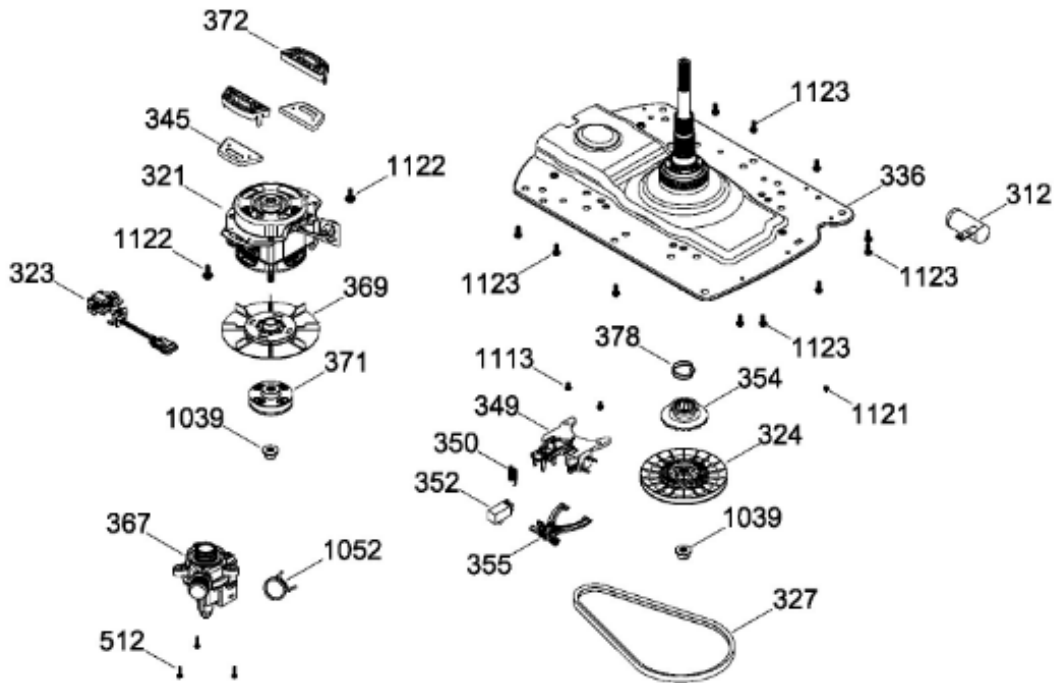

Venta de Refacciones
Electrodomesticas

LAVADORA LMA77113CBDK02

PARTES PARA TINA / TUB, BASKET & AGITATOR

LMA77113CBDK02

Distribuidor Autorizado

SurteRápido.com

Venta de Refacciones
Electrodomesticas

LAVADORA LMA77113CBDK02

SISTEMA MOTRIZ / PUMP & DRIVE COMPONENTS

LMA77113CBDK02

Distribuidor Autorizado

SurteRápido.com

Venta de Refacciones
Electrodomesticas

LAVADORA LMA77113CBDK02

Guía	Refacción	Descripción
6	WW01F01689	ENSAMBLE TOMACORRIENTE
9	WW01A00654	GOMA TAPA
12	WW01F01773	VALVULA AGUA DOBLE
12	WW01F01773	VALVULA AGUA DOBLE
21	WW01L01683	ETIQUETA Y COPETE ENS
30	WW01F01867	ARNES PRINCIPAL
30	WW01F02025	ARNES PRINCIPAL
31	WW01L01676	SELLADOR COPETE
34	WW01L01675	SELLADOR COPETE
35	WW01L01668	PAPEL TERMOVOLT
36	WW01L01634	PERILLA ROTATORIA
39	WW01L01637	PERILLA CONTROL
44	WW01A00641	PIN ALINEAMIENTO
45	WW01F00597	MANGUERA
45	WW01F01987	MANGUERA
49	WW01L01624	PANEL POSTERIOR COPETE
56	WW01F01679	ARNES SEGURO TAPA
59	WW01A00651	CLIP CABLE
62	WW01L01703	BOTON INICIO / PAUSA
66	WW02F00735	SOPORTE TARJETA CONTROL
69	WW01F01806	TARJETA Y SOFTWARE
78	WW01F01677	ARNES VALVULAS
85	WW01F01692	ENSAMBLE SELECTOR
93	WW01L01529	GABINETE ENSAMBLE
96	WW01F01749	PATA NIVELADORA
96	WW01L01746	PATA NIVELADORA
96	WW01L01746	PATA NIVELADORA
96	WW01L01746	PATA NIVELADORA
98	WW01F01763	BISEL BLOCAPUERTAS
99	WW01L01660	SEGURO TAPA
103	WW01L01632	BISAGRA IZQUIERDA
104	WW01L01633	BISAGRA DERECHA
106	WW01L01630	BUJE
107	WW01L01631	BUJE
108	WW01L01506	CUBIERTA MANGUERA