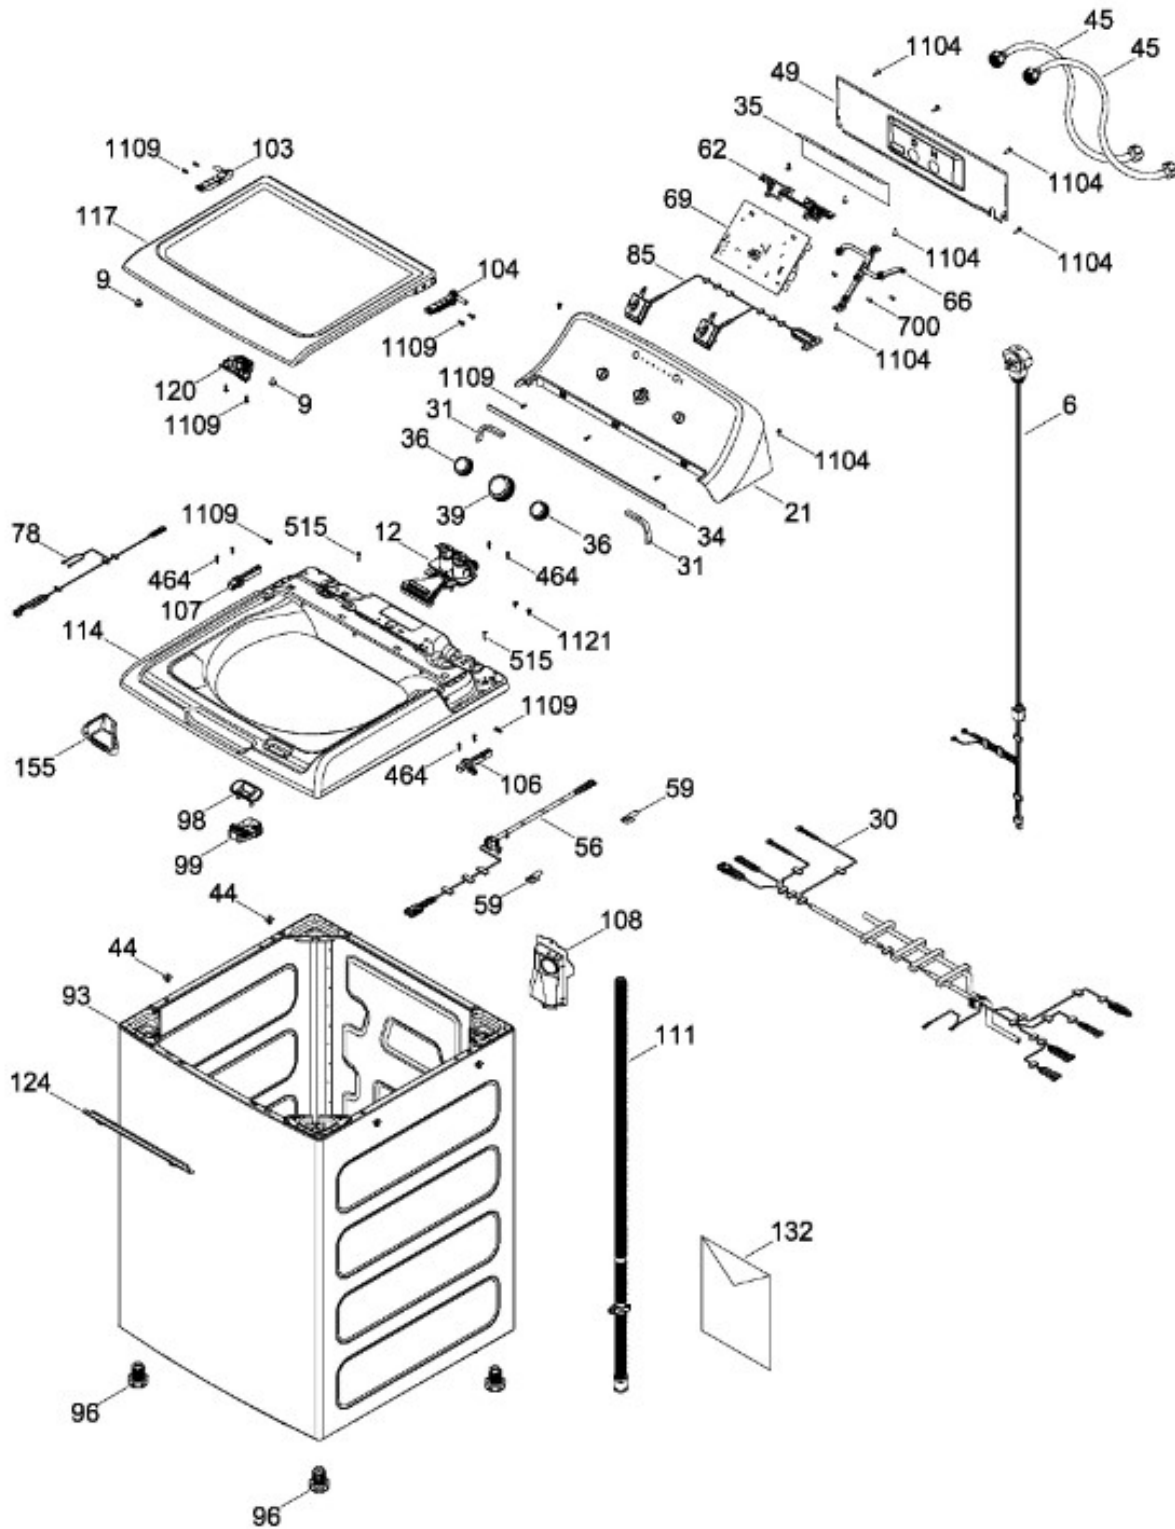

Distribuidor Autorizado

SurteRápido.com

Venta de Refacciones
Electrodomesticas

LAVADORA LMA77113CBDK10

COPETE / BACKSPLASH
GABINETE Y CUBIERTA / CABINET & COVER

LMA77113CBDK10

Distribuidor Autorizado

SurteRápido.com

Venta de Refacciones
Electrodomesticas

LAVADORA LMA77113CBDK10

PARTES PARA TINA / TUB, BASKET & AGITATOR

LMA77113CBDK10

Distribuidor Autorizado

SurteRápido.com

Venta de Refacciones
Electrodomesticas

LAVADORA LMA77113CBDK10

SISTEMA MOTRIZ / PUMP & DRIVE COMPONENTS

LMA77113CBDK10

Distribuidor Autorizado

SurteRápido.com

Venta de Refacciones
Electrodomesticas

LAVADORA LMA77113CBDK10

Guía	Refacción	Descripción
6	WW01F01689	ENSAMBLE TOMACORRIENTE
9	WW01A00654	GOMA TAPA
12	WW01F01773	VALVULA AGUA DOBLE
12	WW01F01773	VALVULA AGUA DOBLE
21	WW01L01683	ETIQUETA Y COPETE ENS
30	WW01F01867	ARNES PRINCIPAL
30	WW01F02025	ARNES PRINCIPAL
31	WW01L01676	SELLADOR COPETE
34	WW01L01675	SELLADOR COPETE
35	WW01L01668	PAPEL TERMOVOLT
36	WW01L01634	PERILLA ROTATORIA
39	WW01L01637	PERILLA CONTROL
44	WW01A00641	PIN ALINEAMIENTO
45	WW01F00597	MANGUERA
45	WW01F01987	MANGUERA
49	WW01L01624	PANEL POSTERIOR COPETE
56	WW01F01679	ARNES SEGURO TAPA
59	WW01A00651	CLIP CABLE
62	WW01L01703	BOTON INICIO / PAUSA
66	WW02F00735	SOPORTE TARJETA CONTROL
69	WW01F01806	TARJETA Y SOFTWARE
78	WW01F01677	ARNES VALVULAS
85	WW01F01692	ENSAMBLE SELECTOR
93	WW01L01529	GABINETE ENSAMBLE
96	WW01L01746	PATA NIVELADORA
96	WW01L01746	PATA NIVELADORA
96	WW01L01746	PATA NIVELADORA
98	WW01F01763	BISEL BLOCAPUERTAS
98	WW01F01763	BISEL BLOCAPUERTAS
99	WW01L01660	SEGURO TAPA
103	WW01L01632	BISAGRA IZQUIERDA
104	WW01L01633	BISAGRA DERECHA
106	WW01L01630	BUJE
107	WW01L01631	BUJE
108	WW01L01506	CUBIERTA MANGUERA