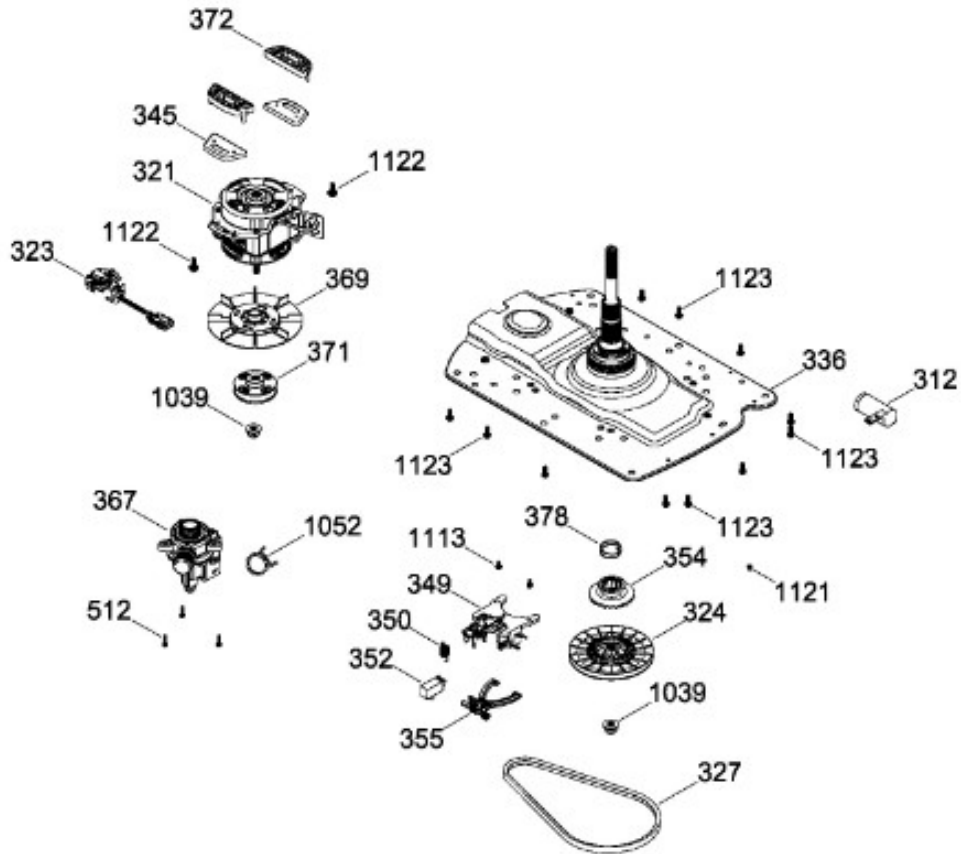

Venta de Refacciones
Electrodomesticas

LAVADORA LMA77113CBDK10

PARTES PARA TINA / TUB, BASKET & AGITATOR

LMA77113CBDK10

Distribuidor Autorizado

SurteRápido.com

Venta de Refacciones
Electrodomesticas

LAVADORA LMA77113CBDK10

SISTEMA MOTRIZ / PUMP & DRIVE COMPONENTS

LMA77113CBDK10

Distribuidor Autorizado

SurteRápido.com

Venta de Refacciones
Electrodomesticas

LAVADORA LMA77113CBDK10

Guía	Refacción	Descripción
6	WW01F01689	ENSAMBLE TOMACORRIENTE
9	WW01A00654	GOMA TAPA
12	WW01F01773	VALVULA AGUA DOBLE
12	WW01F01773	VALVULA AGUA DOBLE
21	WW01L01683	ETIQUETA Y COPETE ENS
30	WW01F01867	ARNES PRINCIPAL
30	WW01F02025	ARNES PRINCIPAL
31	WW01L01676	SELLADOR COPETE
34	WW01L01675	SELLADOR COPETE
35	WW01L01668	PAPEL TERMOVOLT
36	WW01L01634	PERILLA ROTATORIA
39	WW01L01637	PERILLA CONTROL
44	WW01A00641	PIN ALINEAMIENTO
45	WW01F00597	MANGUERA
45	WW01F01987	MANGUERA
49	WW01L01624	PANEL POSTERIOR COPETE
56	WW01F01679	ARNES SEGURO TAPA
59	WW01A00651	CLIP CABLE
62	WW01L01703	BOTON INICIO / PAUSA
66	WW02F00735	SOPORTE TARJETA CONTROL
69	WW01F01806	TARJETA Y SOFTWARE
78	WW01F01677	ARNES VALVULAS
85	WW01F01692	ENSAMBLE SELECTOR
93	WW01L01529	GABINETE ENSAMBLE
96	WW01L01746	PATA NIVELADORA
96	WW01L01746	PATA NIVELADORA
96	WW01L01746	PATA NIVELADORA
98	WW01F01763	BISEL BLOCAPUERTAS
98	WW01F01763	BISEL BLOCAPUERTAS
99	WW01L01660	SEGURO TAPA
103	WW01L01632	BISAGRA IZQUIERDA
104	WW01L01633	BISAGRA DERECHA
106	WW01L01630	BUJE
107	WW01L01631	BUJE
108	WW01L01506	CUBIERTA MANGUERA