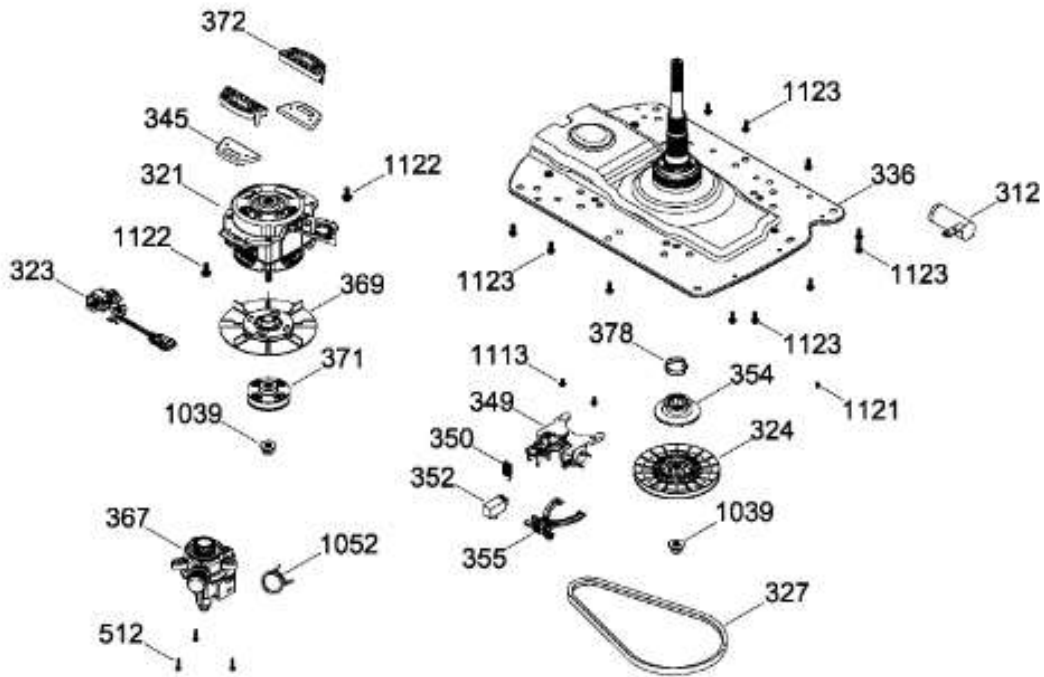

Venta de Refacciones
Electrodomesticas

LAVADORA LMA77113CBEK01

PARTES PARA TINA / TUB, BASKET & AGITATOR

LMA77113CBEK01

Distribuidor Autorizado

SurteRápido.com

Venta de Refacciones
Electrodomesticas

LAVADORA LMA77113CBEK01

SISTEMA MOTRIZ / PUMP & DRIVE COMPONENTS

LMA77113CBEK01

Distribuidor Autorizado

SurteRápido.com

Venta de Refacciones
Electrodomesticas

LAVADORA LMA77113CBEK01

Guía	Refacción	Descripción
6	WW01F01689	ENSAMBLE TOMACORRIENTE
9	WW01A00654	GOMA TAPA
12	WW01F01773	VALVULA AGUA DOBLE
12	WW01F01773	VALVULA AGUA DOBLE
21	WW01L01683	ETIQUETA Y COPETE ENS
30	WW01F01698	ARNES PRINCIPAL ENSAMBLE
31	WW01L01676	SELLADOR COPETE
34	WW01L01675	SELLADOR COPETE
36	WW01L01634	PERILLA ROTATORIA
39	WW01L01637	PERILLA CONTROL
44	WW01A00641	PIN ALINEAMIENTO
45	WW01F00597	MANGUERA
45	WW01F01987	MANGUERA
49	WW01L01624	PANEL POSTERIOR COPETE
56	WW01F01679	ARNES SEGURO TAPA
59	WW01A00651	CLIP CABLE
62	WW01L01703	BOTON INICIO / PAUSA
66	WW02F00735	SOPORTE TARJETA CONTROL
69	WW01F01809	TARJETA Y SOFTWARE
78	WW01F01677	ARNES VALVULAS
78	WW01F01677	ARNES VALVULAS
85	WW01F01692	ENSAMBLE SELECTOR
93	WW01L01529	GABINETE ENSAMBLE
96	WW01F01749	PATA NIVELADORA
96	WW01L01746	PATA NIVELADORA
96	WW01L01746	PATA NIVELADORA
96	WW01L01746	PATA NIVELADORA
98	WW01F01763	BISEL BLOCAPUERTAS
98	WW01F01763	BISEL BLOCAPUERTAS
99	WW01L01660	SEGURO TAPA
103	WW01L01632	BISAGRA IZQUIERDA
104	WW01L01633	BISAGRA DERECHA
106	WW01L01630	BUJE
107	WW01L01631	BUJE
108	WW01L01506	CUBIERTA MANGUERA