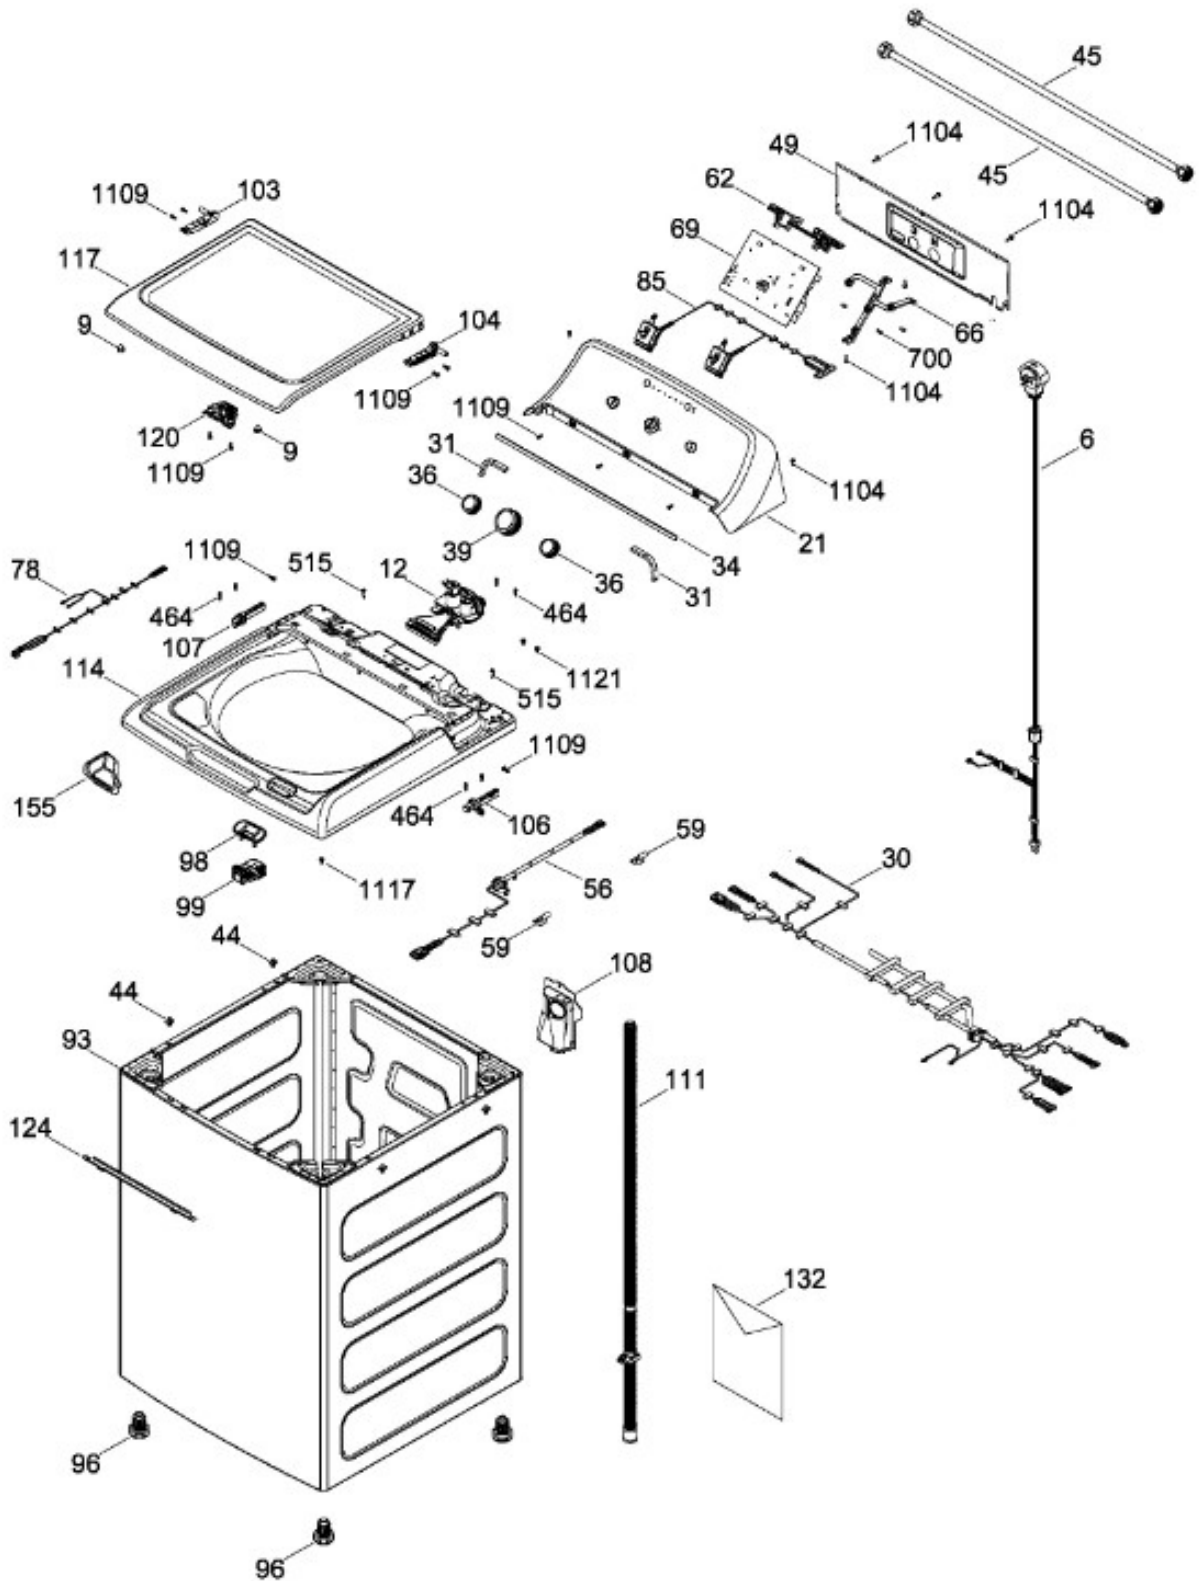

Distribuidor Autorizado

SurteRápido.com

Venta de Refacciones
Electrodomesticas

LAVADORA LMA77113CBEK01

COPETE / BACKSPLASH
GABINETE Y CUBIERTA / CABINET & COVER

LMA77113CBEK01