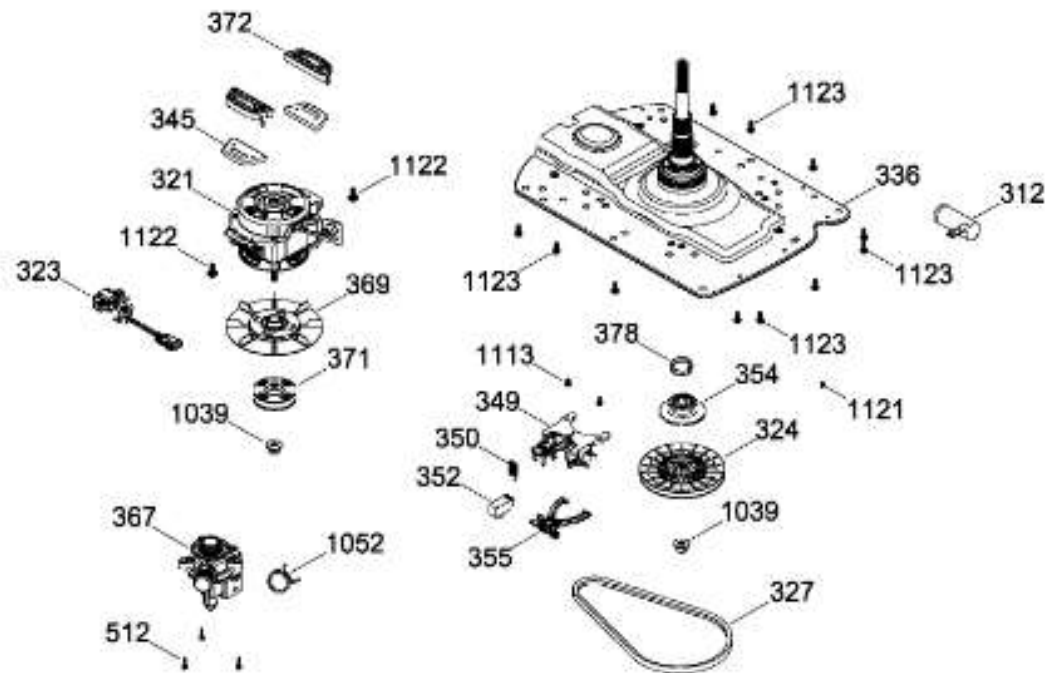

# LAVADORA LMA77113CBEK02

PARTES PARA TINA / TUB, BASKET & AGITATOR

LMA77113CBEK02

Distribuidor Autorizado

SurteRápido.com

Venta de Refacciones  
Electrodomesticas

# LAVADORA LMA77113CBEK02

SISTEMA MOTRIZ / PUMP & DRIVE COMPONENTS

LMA77113CBEK02

Distribuidor Autorizado

**SurteRápido.com**

Venta de Refacciones  
Electrodomesticas