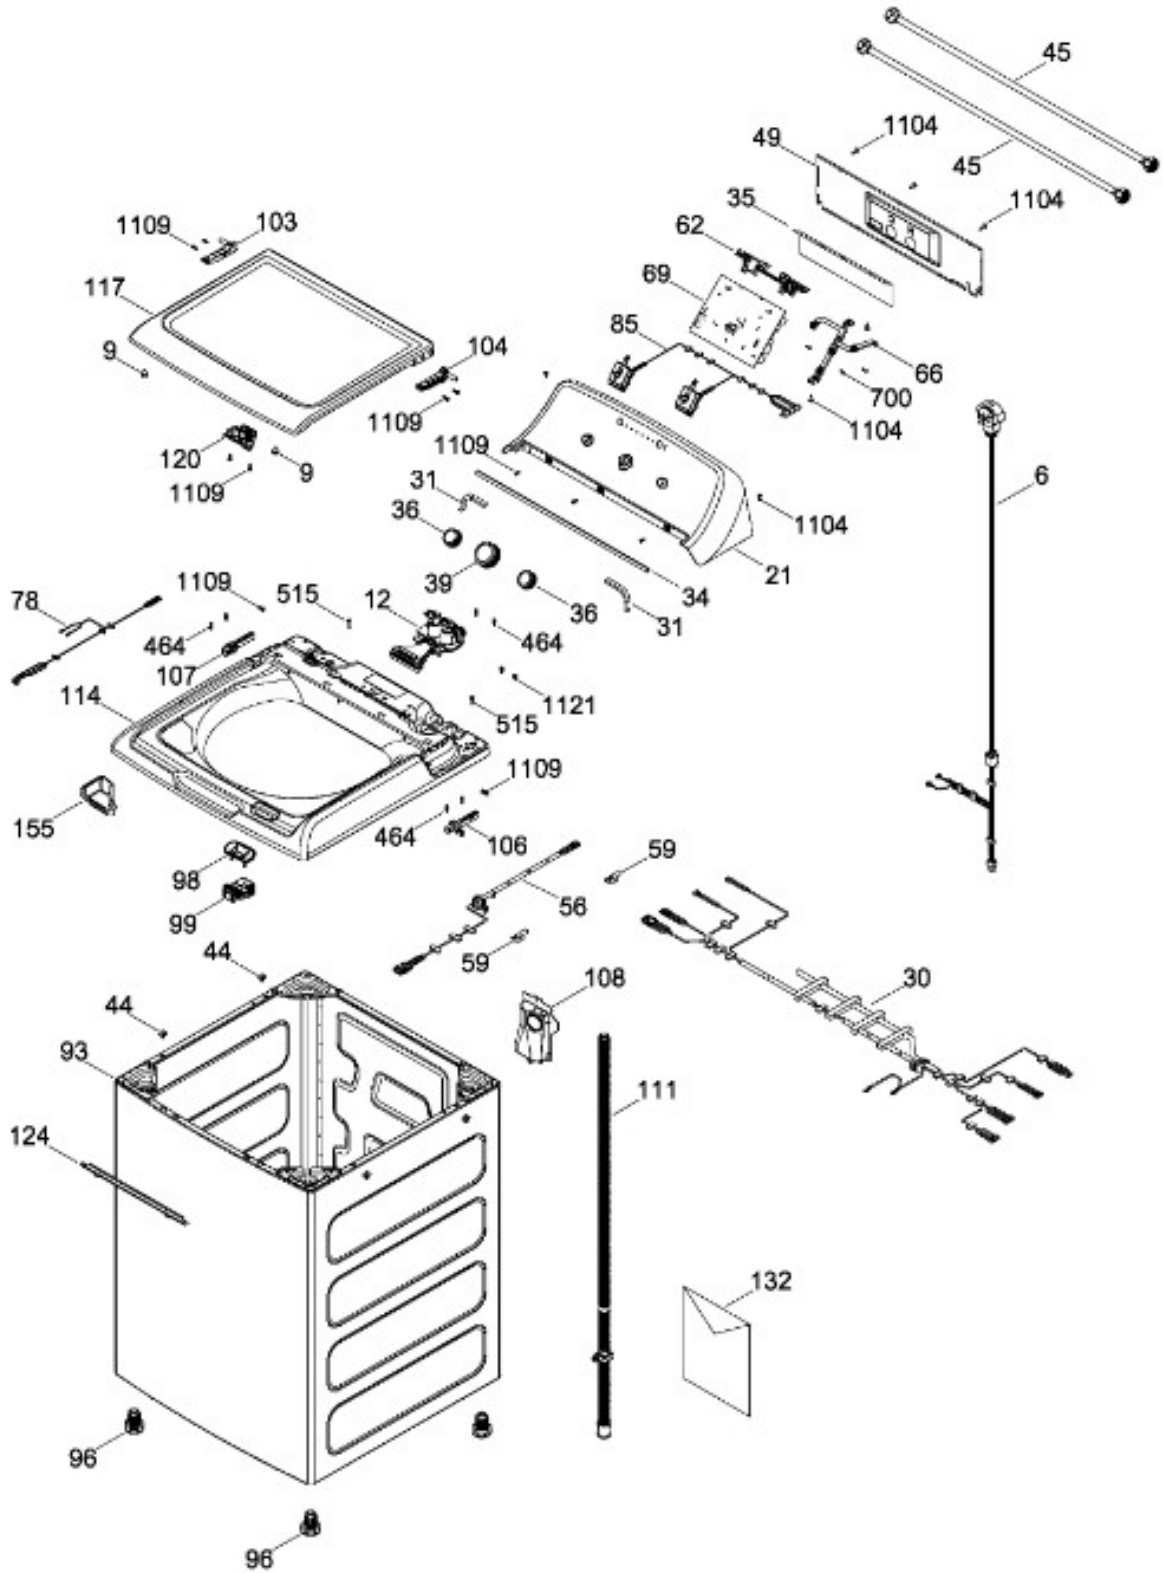

# LAVADORA LMA77113CBEK02

COPETE / BACKSPLASH  
GABINETE Y CUBIERTA / CABINET & COVER

LMA77113CBEK02

Distribuidor Autorizado

SurteRápido.com

Venta de Refacciones  
Electrodomesticas

# LAVADORA LMA77113CBEK02

PARTES PARA TINA / TUB, BASKET & AGITATOR

LMA77113CBEK02

Distribuidor Autorizado

SurteRápido.com

Venta de Refacciones  
Electrodomesticas