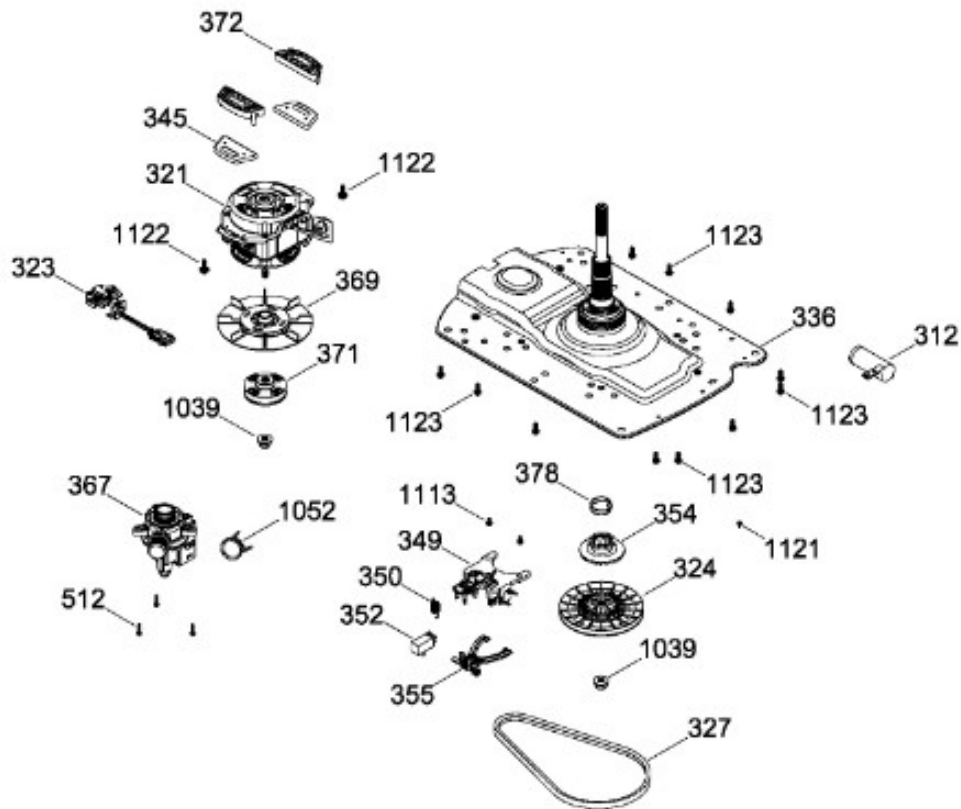

# LAVADORA LMA77113CBEK10

PARTES PARA TINA / TUB, BASKET & AGITATOR

LMA77113CBEK10

Distribuidor Autorizado

SurteRápido.com

Venta de Refacciones  
Electrodomesticas

# LAVADORA LMA77113CBEK10

SISTEMA MOTRIZ / PUMP & DRIVE COMPONENTS

LMA77113CBEK10

Distribuidor Autorizado

**SurteRápido.com**

Venta de Refacciones  
Electrodomesticas

# LAVADORA LMA77113CBEK10

Guía	Refacción	Descripción
6	WW01F01689	ENSAMBLE TOMACORRIENTE
9	WW01A00654	GOMA TAPA
12	WW01F01773	VALVULA AGUA DOBLE
12	WW01F01773	VALVULA AGUA DOBLE
21	WW01L01683	ETIQUETA Y COPETE ENS
30	WW01F01867	ARNES PRINCIPAL
30	WW01F02025	ARNES PRINCIPAL
31	WW01L01676	SELLADOR COPETE
34	WW01L01675	SELLADOR COPETE
35	WW01L01668	PAPEL TERMOVOLT
36	WW01L01634	PERILLA ROTATORIA
39	WW01L01637	PERILLA CONTROL
44	WW01A00641	PIN ALINEAMIENTO
45	WW01F00597	MANGUERA
45	WW01F01987	MANGUERA
49	WW01L01624	PANEL POSTERIOR COPETE
56	WW01F01679	ARNES SEGURO TAPA
59	WW01A00651	CLIP CABLE
62	WW01L01703	BOTON INICIO / PAUSA
66	WW02F00735	SOPORTE TARJETA CONTROL
69	WW01F01809	TARJETA Y SOFTWARE
78	WW01F01677	ARNES VALVULAS
85	WW01F01692	ENSAMBLE SELECTOR
93	WW01L01529	GABINETE ENSAMBLE
96	WW01L01746	PATA NIVELADORA
96	WW01L01746	PATA NIVELADORA
96	WW01L01746	PATA NIVELADORA
98	WW01F01763	BISEL BLOCAPUERTAS
98	WW01F01763	BISEL BLOCAPUERTAS
99	WW01L01660	SEGURO TAPA
103	WW01L01632	BISAGRA IZQUIERDA
104	WW01L01633	BISAGRA DERECHA
106	WW01L01630	BUJE
107	WW01L01631	BUJE
108	WW01L01506	CUBIERTA MANGUERA