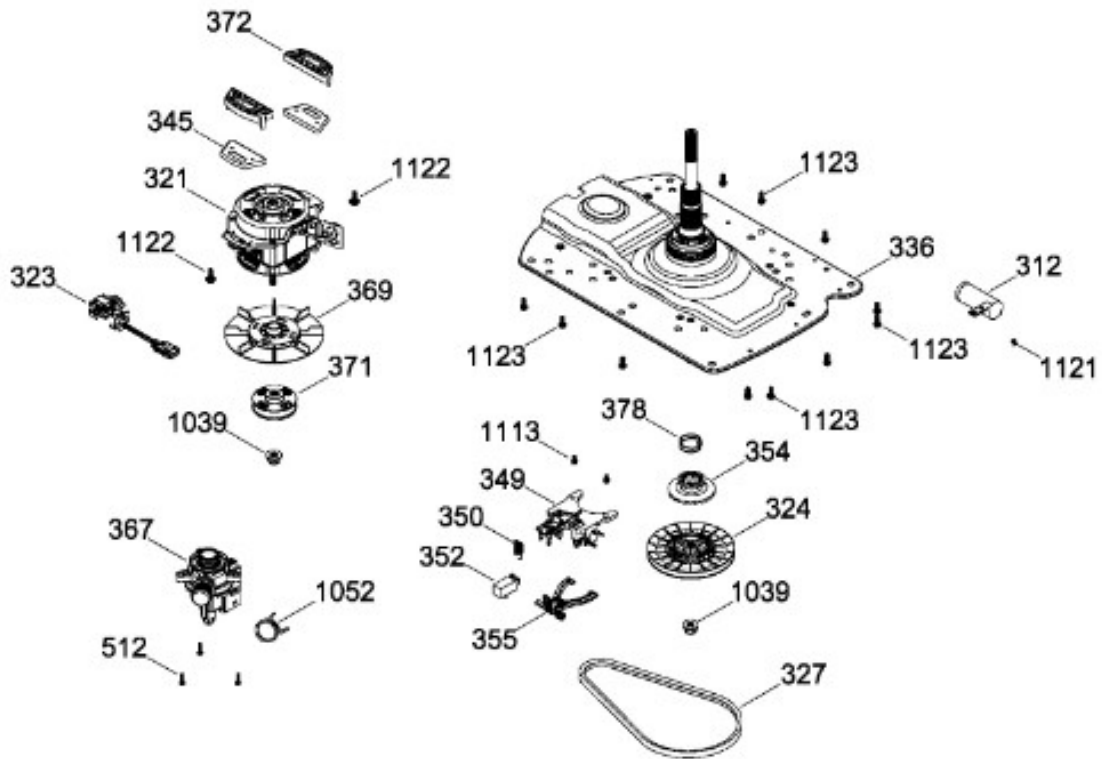

SISTEMA MOTRIZ / PUMP & DRIVE COMPONENTS

LMA77113CGAB01

Distribuidor Autorizado

SurteRápido.com

Venta de Refacciones
Electrodomesticas

LAVADORA LMA77113CGAB01

Guía	Refacción	Descripción
6	WW01F01689	ENSAMBLE TOMACORRIENTE
9	WW01A00654	GOMA TAPA
12	WW01F01773	VALVULA AGUA DOBLE
12	WW01F01773	VALVULA AGUA DOBLE
20	WW01L01611	IML Y BEZEL ENSAMBLE
21	WW01L01541	COPETE
30	WW01F01867	ARNES PRINCIPAL
30	WW01F02025	ARNES PRINCIPAL
34	WW01L01549	SELLO COPETE
35	WW01L01668	PAPEL TERMOVOLT
36	WW01L01636	PERILLA ROTATORIA
39	WW01L01639	PERILLA CONTROL
44	WW01A00641	PIN ALINEAMIENTO
45	WW01F00597	MANGUERA
45	WW01F01987	MANGUERA
49	WW01L01624	PANEL POSTERIOR COPETE
56	WW01F01679	ARNES SEGURO TAPA
59	WW01A00651	CLIP CABLE
62	WW01F01748	BOTON INICIO
66	WW02F00735	SOPORTE TARJETA CONTROL
69	WW01F01805	TARJETA Y SOFTWARE
78	WW01F01677	ARNES VALVULAS
85	WW01F01692	ENSAMBLE SELECTOR
93	WW01L01530	GABINETE ENSAMBLE
96	WW01F01749	PATA NIVELADORA
96	WW01L01746	PATA NIVELADORA
96	WW01L01746	PATA NIVELADORA
96	WW01L01746	PATA NIVELADORA
98	WW01F01763	BISEL BLOCAPUERTAS
98	WW01F01763	BISEL BLOCAPUERTAS
99	WW01L01660	SEGURO TAPA
103	WW01L01632	BISAGRA IZQUIERDA
104	WW01L01633	BISAGRA DERECHA
106	WW01L01630	BUJE
107	WW01L01631	BUJE