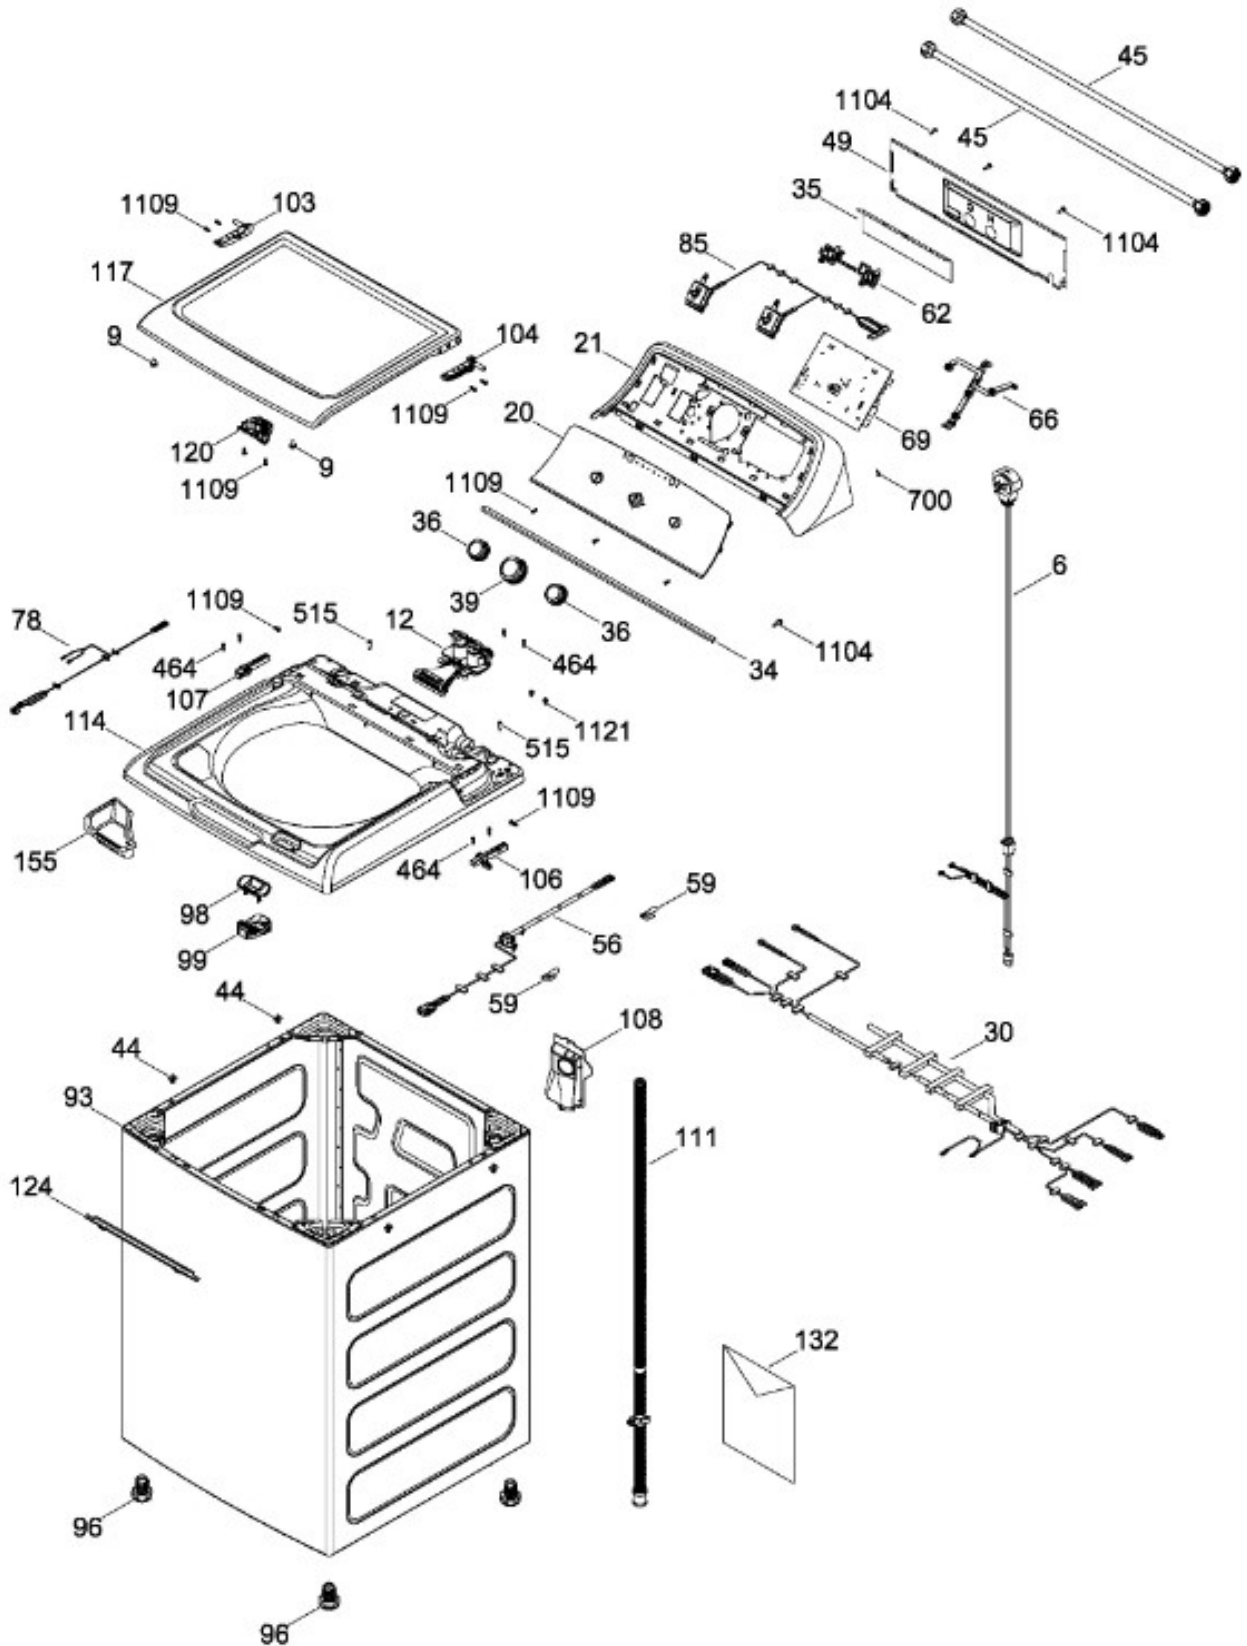

Distribuidor Autorizado

SurteRápido.com

Venta de Refacciones
Electrodomesticas

LAVADORA LMA77113CGAB01

COPETE / BACKSPLASH
GABINETE Y CUBIERTA / CABINET & COVER

LMA77113CGAB01