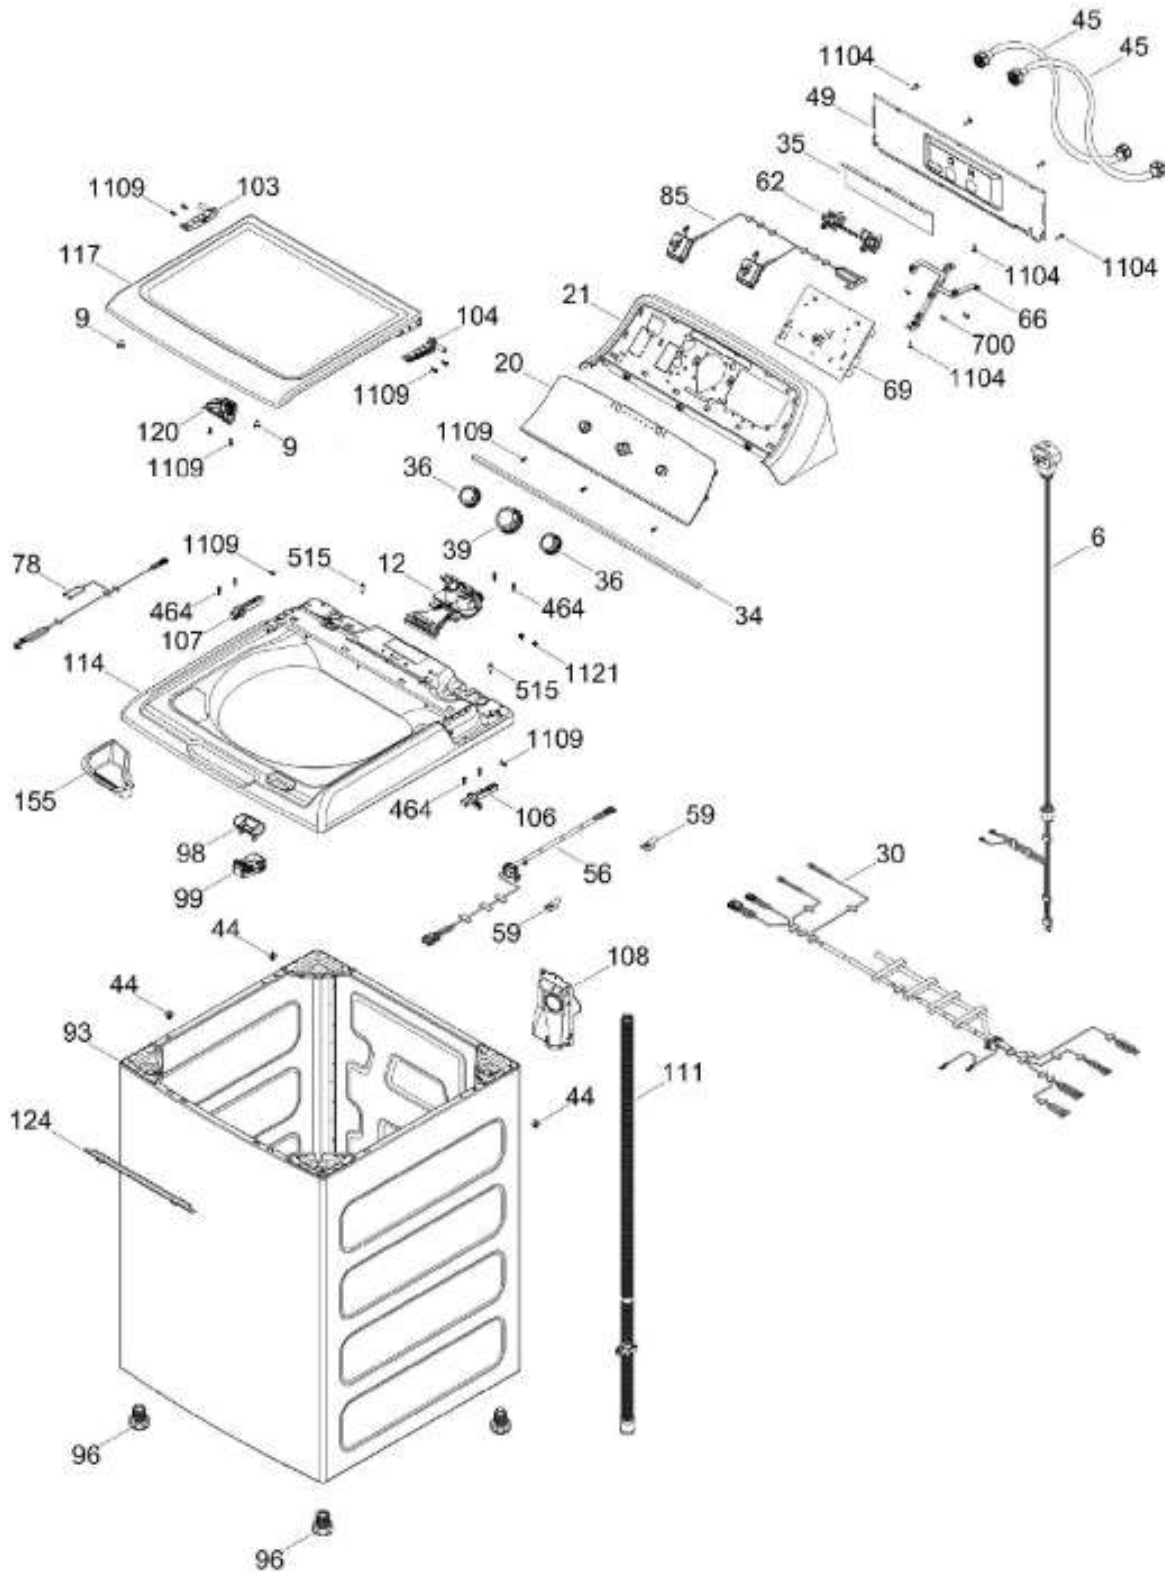

Distribuidor Autorizado

SurteRápido.com

Venta de Refacciones
Electrodomesticas

LAVADORA LMA77113CGAB02

COPETE / BACKSPLASH
GABINETE Y CUBIERTA / CABINET & COVER

LMA77113CGAB02

Distribuidor Autorizado

SurteRápido.com

Venta de Refacciones
Electrodomesticas

LAVADORA LMA77113CGAB02

PARTES PARA TINA / TUB, BASKET & AGITATOR

LMA77113CGAB02

LAVADORA LMA77113CGAB02

SISTEMA MOTRIZ / PUMP & DRIVE COMPONENTS

LMA77113CGAB02

Distribuidor Autorizado

SurteRápido.com

Venta de Refacciones
Electrodomesticas

LAVADORA LMA77113CGAB02

Guía	Refacción	Descripción
6	WW01F01689	ENSAMBLE TOMACORRIENTE
9	WW01A00654	GOMA TAPA
12	WW01F01773	VALVULA DE AGUA
20	WW01L01611	IML Y BEZEL ENSAMBLE
21	WW01L01541	COPETE
25	WW01A00068	ABRAZADERA MANGUERA
30	WW01F01867	ARNES PRINCIPAL
30	WW01F02025	ARNES PRINCIPAL
34	WW01L01549	SELLO COPETE
35	WW01L01668	PAPEL TERMOVOLT
36	WW01L01636	PERILLA ROTATORIA
39	WW01L01639	PERILLA CONTROL
44	WW01A00641	PIN ALINEAMIENTO
45	WW01F01987	MANGUERA LLENADO PARA GUA FRÍA ENSAMBLE
49	WW01L01624	PANEL POSTERIOR COPETE
56	WW01F01679	ARNES SEGURO TAPA
59	WW01A00651	CLIP CABLE
62	WW01F01748	BOTON INICIO
66	WW02F00735	SOPORTE TARJETA CONTROL
69	WW01F01805	TARJETA Y SOFTWARE
78	WW01F01677	ARNES VALVULAS
85	WW01F01692	ENSAMBLE SELECTOR
93	WW01L01530	GABINETE ENSAMBLE
96	WW01L01746	PATA NIVELADORA
96	WW01L01746	PATA NIVELADORA
98	WW01F01763	BISEL BLOCAPUERTAS
99	WW01L01660	SEGURO TAPA
103	WW01L01632	BISAGRA IZQUIERDA
104	WW01L01633	BISAGRA DERECHA
106	WW01L01630	BUJE
107	WW01L01631	BUJE
108	WW01L01506	CUBIERTA MANGUERA
108	WW01L01845	CUBIERTA MANGUERA
111	WW01F01744	MANGUERA DRENADO ENSAMBLE
114	WW01L01512	CUBIERTA