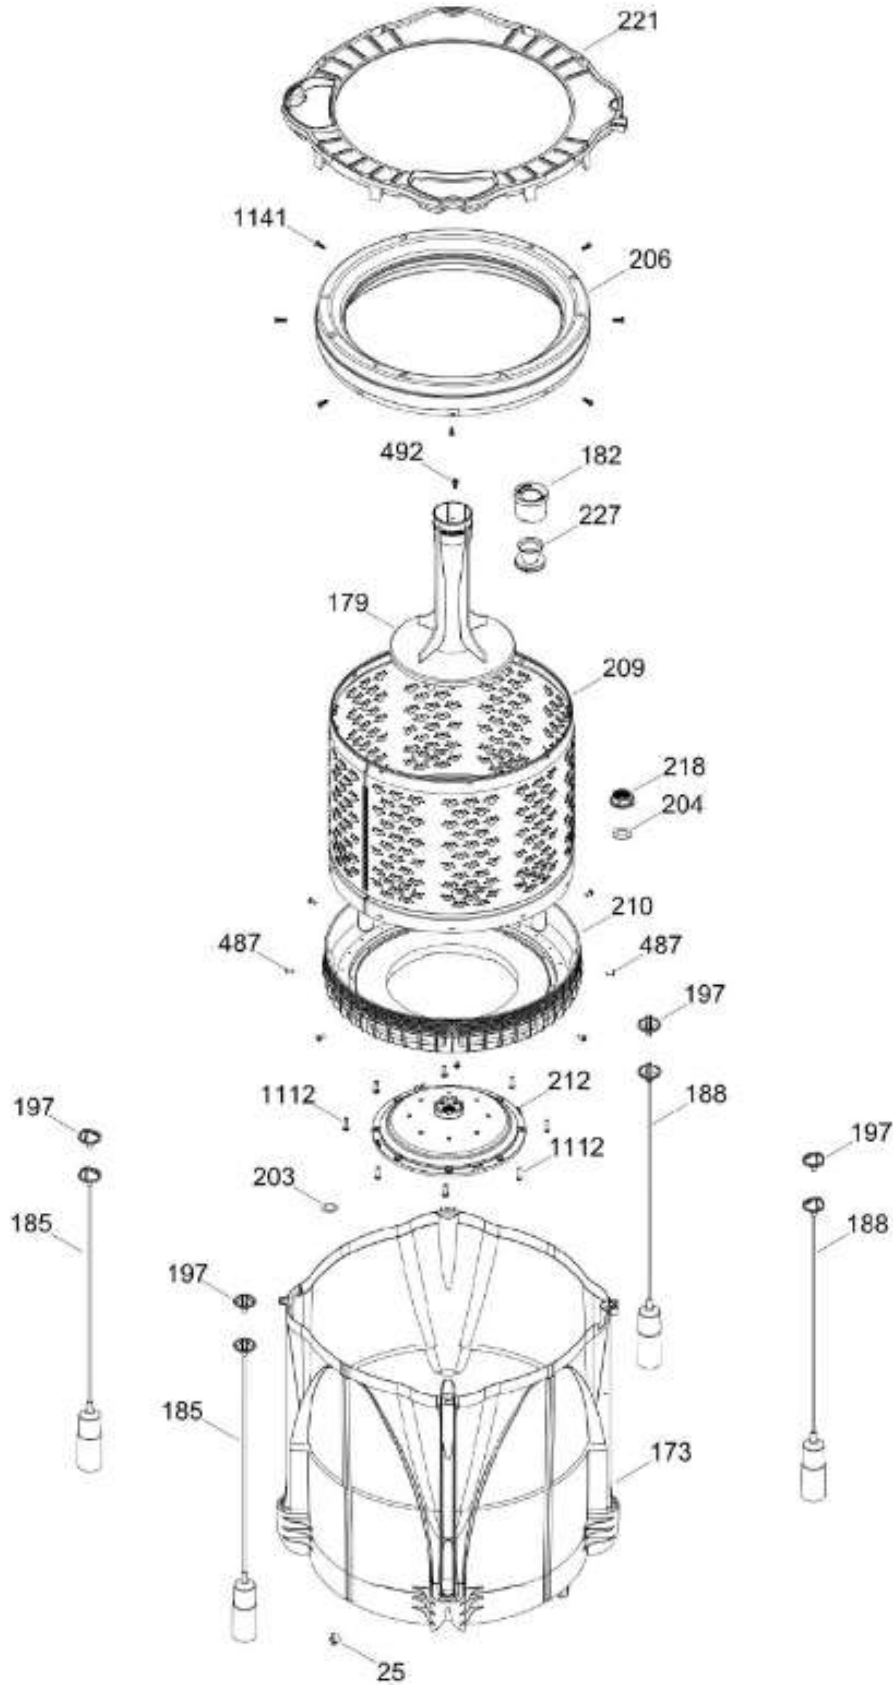

Venta de Refacciones
Electrodomesticas

LAVADORA LMA77113CGAB02

PARTES PARA TINA / TUB, BASKET & AGITATOR

LMA77113CGAB02

LAVADORA LMA77113CGAB02

SISTEMA MOTRIZ / PUMP & DRIVE COMPONENTS

LMA77113CGAB02

Distribuidor Autorizado

SurteRápido.com

Venta de Refacciones
Electrodomesticas

LAVADORA LMA77113CGAB02

Guía	Refacción	Descripción
6	WW01F01689	ENSAMBLE TOMACORRIENTE
9	WW01A00654	GOMA TAPA
12	WW01F01773	VALVULA DE AGUA
20	WW01L01611	IML Y BEZEL ENSAMBLE
21	WW01L01541	COPETE
25	WW01A00068	ABRAZADERA MANGUERA
30	WW01F01867	ARNES PRINCIPAL
30	WW01F02025	ARNES PRINCIPAL
34	WW01L01549	SELLO COPETE
35	WW01L01668	PAPEL TERMOVOLT
36	WW01L01636	PERILLA ROTATORIA
39	WW01L01639	PERILLA CONTROL
44	WW01A00641	PIN ALINEAMIENTO
45	WW01F01987	MANGUERA LLENADO PARA GUA FRÍA ENSAMBLE
49	WW01L01624	PANEL POSTERIOR COPETE
56	WW01F01679	ARNES SEGURO TAPA
59	WW01A00651	CLIP CABLE
62	WW01F01748	BOTON INICIO
66	WW02F00735	SOPORTE TARJETA CONTROL
69	WW01F01805	TARJETA Y SOFTWARE
78	WW01F01677	ARNES VALVULAS
85	WW01F01692	ENSAMBLE SELECTOR
93	WW01L01530	GABINETE ENSAMBLE
96	WW01L01746	PATA NIVELADORA
96	WW01L01746	PATA NIVELADORA
98	WW01F01763	BISEL BLOCAPUERTAS
99	WW01L01660	SEGURO TAPA
103	WW01L01632	BISAGRA IZQUIERDA
104	WW01L01633	BISAGRA DERECHA
106	WW01L01630	BUJE
107	WW01L01631	BUJE
108	WW01L01506	CUBIERTA MANGUERA
108	WW01L01845	CUBIERTA MANGUERA
111	WW01F01744	MANGUERA DRENADO ENSAMBLE
114	WW01L01512	CUBIERTA