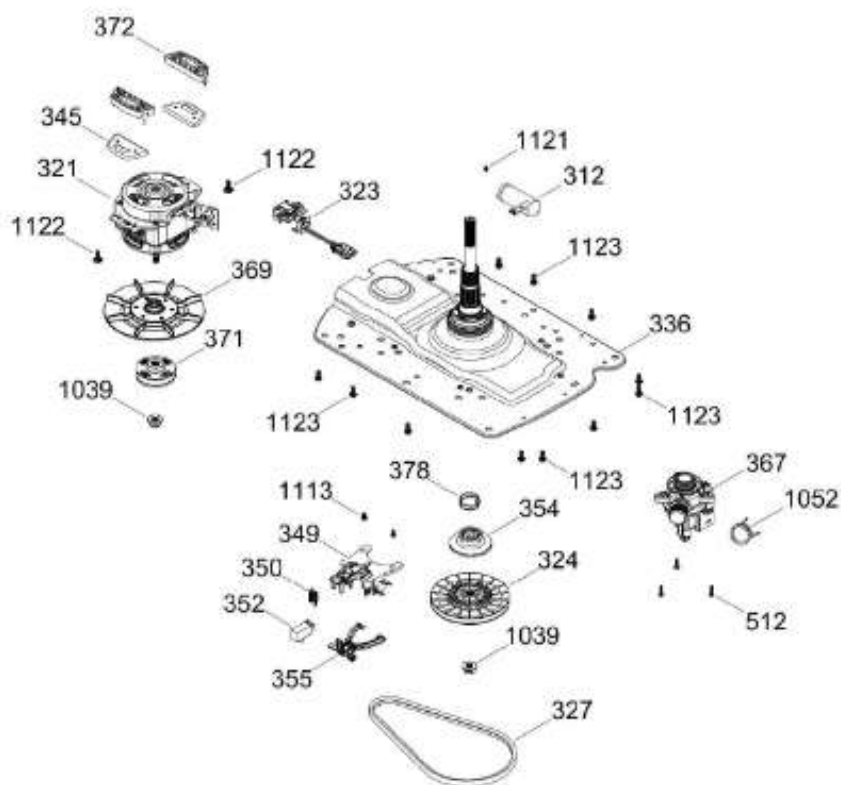

Venta de Refacciones
Electrodomesticas

LAVADORA LMA77113CGAB02

PARTES PARA TINA / TUB, BASKET & AGITATOR

LMA77113CGAB02

LAVADORA LMA77113CGAB02

SISTEMA MOTRIZ / PUMP & DRIVE COMPONENTS

LMA77113CGAB02

Distribuidor Autorizado

SurteRápido.com

Venta de Refacciones
Electrodomesticas

LAVADORA LMA77113CGAB02

Guía	Refacción	Descripción
6	WW01F01689	ENSAMBLE TOMACORRIENTE
9	WW01A00654	GOMA TAPA
12	WW01F01773	VALVULA DE AGUA
20	WW01L01611	IML Y BEZEL ENSAMBLE
21	WW01L01541	COPETE
25	WW01A00068	ABRAZADERA MANGUERA
30	WW01F01867	ARNES PRINCIPAL
30	WW01F02025	ARNES PRINCIPAL
34	WW01L01549	SELLO COPETE
35	WW01L01668	PAPEL TERMOVOLT
36	WW01L01636	PERILLA ROTATORIA
39	WW01L01639	PERILLA CONTROL
44	WW01A00641	PIN ALINEAMIENTO
45	WW01F01987	MANGUERA LLENADO PARA GUA FRÍA ENSAMBLE
49	WW01L01624	PANEL POSTERIOR COPETE
56	WW01F01679	ARNES SEGURO TAPA
59	WW01A00651	CLIP CABLE
62	WW01F01748	BOTON INICIO
66	WW02F00735	SOPORTE TARJETA CONTROL
69	WW01F01805	TARJETA Y SOFTWARE
78	WW01F01677	ARNES VALVULAS
85	WW01F01692	ENSAMBLE SELECTOR
93	WW01L01530	GABINETE ENSAMBLE
96	WW01L01746	PATA NIVELADORA
96	WW01L01746	PATA NIVELADORA
98	WW01F01763	BISEL BLOCAPUERTAS
99	WW01L01660	SEGURO TAPA
103	WW01L01632	BISAGRA IZQUIERDA
104	WW01L01633	BISAGRA DERECHA
106	WW01L01630	BUJE
107	WW01L01631	BUJE
108	WW01L01506	CUBIERTA MANGUERA
108	WW01L01845	CUBIERTA MANGUERA
111	WW01F01744	MANGUERA DRENADO ENSAMBLE
114	WW01L01512	CUBIERTA