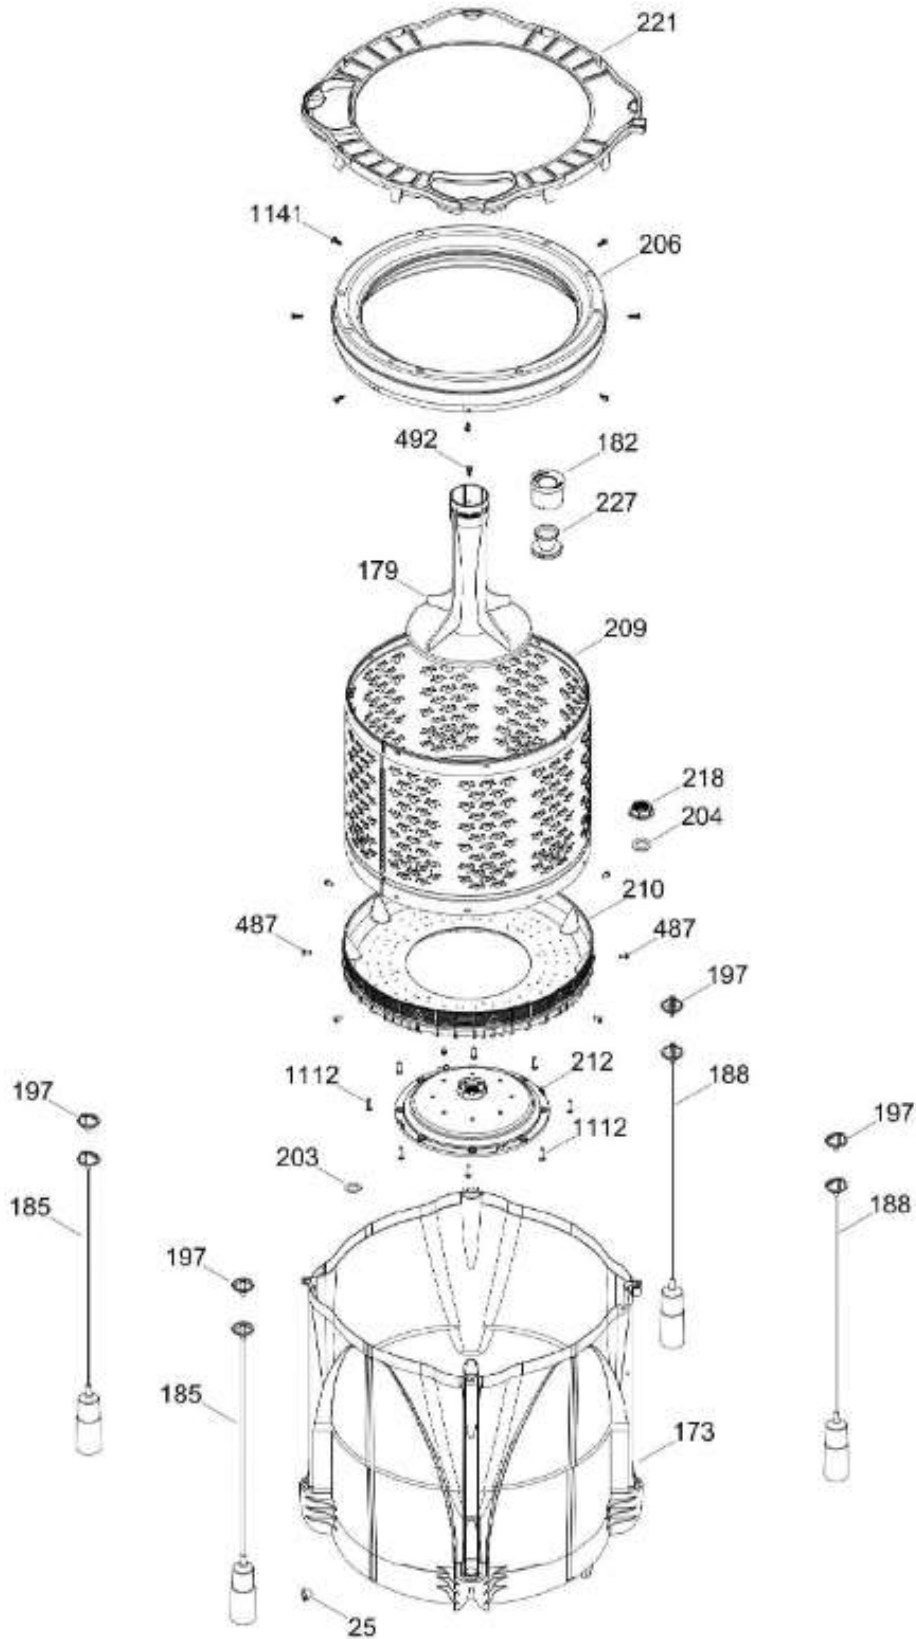

Venta de Refacciones
Electrodomesticas

LAVADORA LMA77113VBAB00

PARTES PARA TINA / TUB, BASKET & AGITATOR

LMA77113VBAB00

Distribuidor Autorizado

SurteRápido.com

Venta de Refacciones
Electrodomesticas

LAVADORA LMA77113VBAB00

SISTEMA MOTRIZ / PUMP & DRIVE COMPONENTS

LMA77113VBAB00

Distribuidor Autorizado

SurteRápido.com

Venta de Refacciones
Electrodomesticas

LAVADORA LMA77113VBAB00

Guía	Refacción	Descripción
6	WW01F01689	ENSAMBLE TOMACORRIENTE
9	WW01A00654	GOMA TAPA
12	WW01F01773	VALVULA AGUA DOBLE
12	WW01F01773	VALVULA AGUA DOBLE
21	WW01L01682	ETIQUETA Y COPETE ENS
25	WW01A00068	ABRAZADERA MANGUERA
30	WW01F01867	ARNES PRINCIPAL
30	WW01F02025	ARNES PRINCIPAL
31	WW01L01676	SELLADOR COPETE
34	WW01L01675	SELLADOR COPETE
35	WW01L01668	PAPEL TERMOVOLT
36	WW01L01634	PERILLA ROTATORIA
39	WW01L01637	PERILLA CONTROL
44	WW01A00641	PIN ALINEAMIENTO
45	WW01F00597	MANGUERA
45	WW01F01987	MANGUERA
49	WW01L01624	PANEL POSTERIOR COPETE
56	WW01F01679	ARNES SEGURO TAPA
59	WW01A00651	CLIP CABLE
62	WW01L01703	BOTON INICIO / PAUSA
66	WW02F00735	SOPORTE TARJETA CONTROL
69	WW01F01805	TARJETA Y SOFTWARE
78	WW01F01677	ARNES VALVULAS
85	WW01F01692	ENSAMBLE SELECTOR
93	WW01L01529	GABINETE ENSAMBLE
96	WW01L01746	PATA NIVELADORA
96	WW01L01746	PATA NIVELADORA
96	WW01L01746	PATA NIVELADORA
98	WW01F01763	BISEL BLOCAPUERTAS
99	WW01L01660	SEGURO TAPA
103	WW01L01632	BISAGRA IZQUIERDA
104	WW01L01633	BISAGRA DERECHA
106	WW01L01630	BUJE
107	WW01L01631	BUJE
108	WW01L01506	CUBIERTA MANGUERA