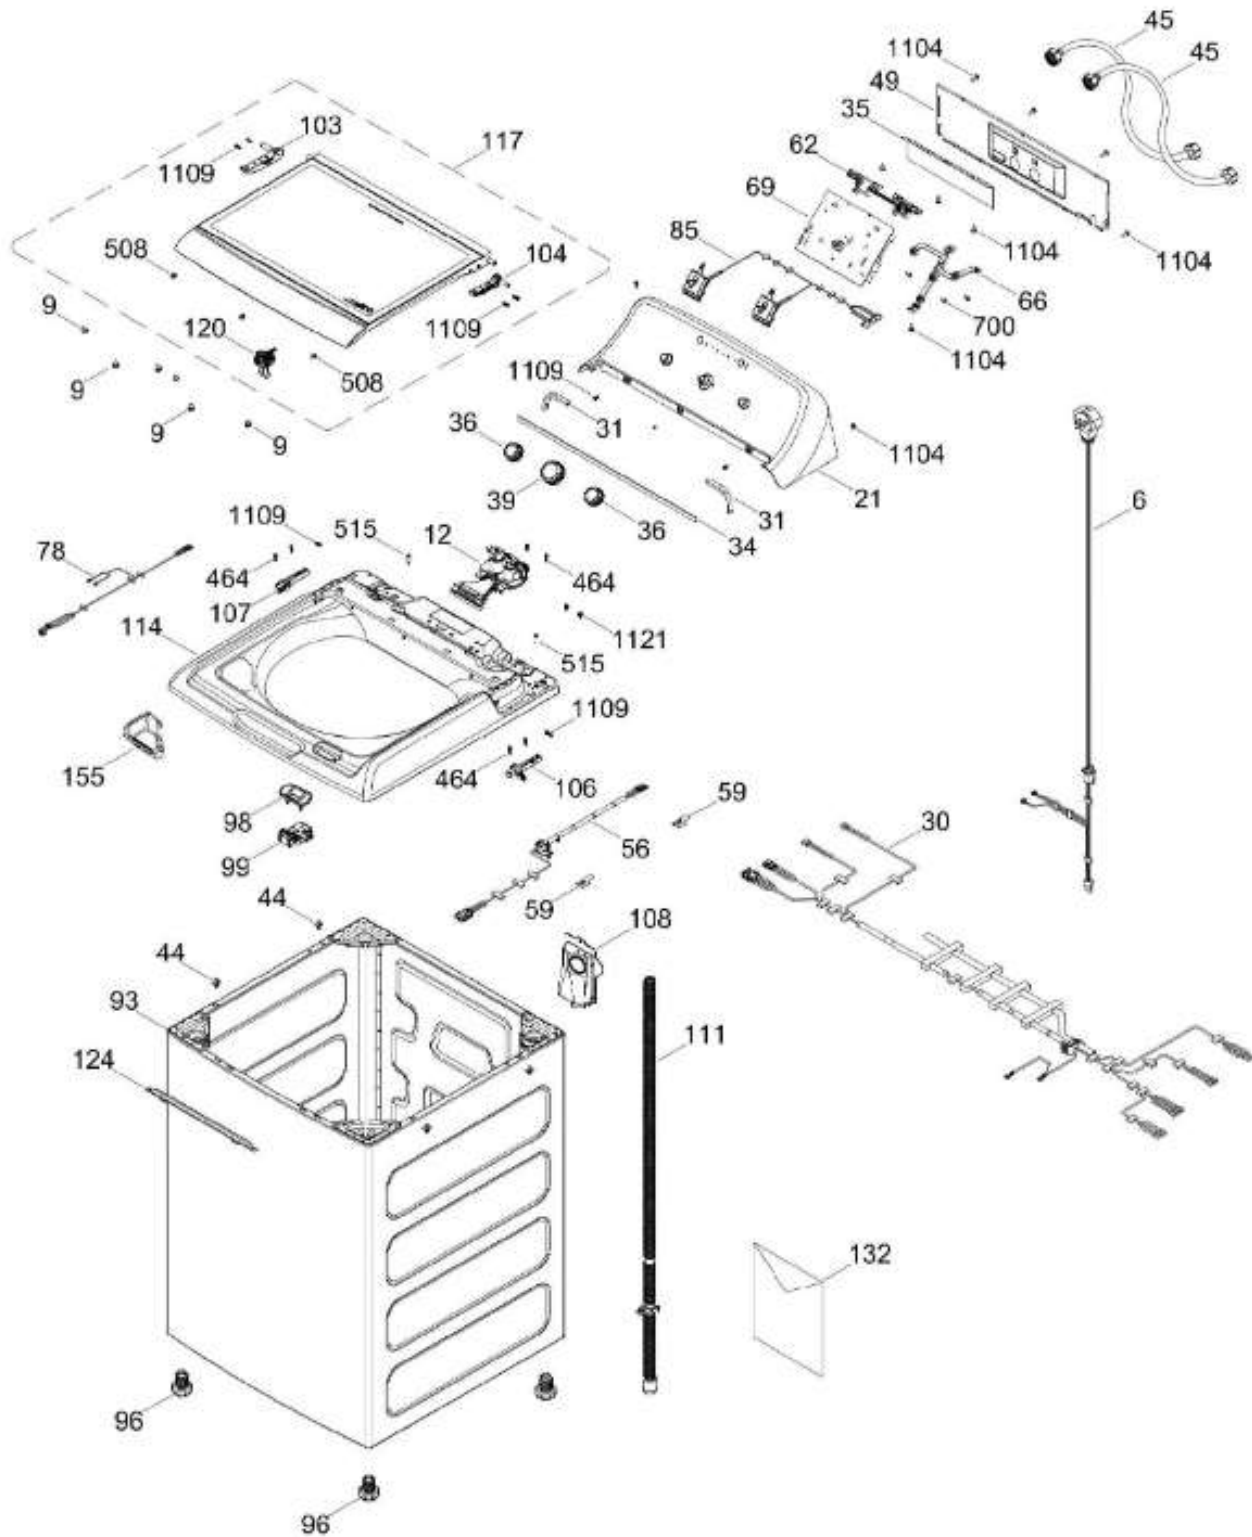

Distribuidor Autorizado

SurteRápido.com

Venta de Refacciones
Electrodomesticas

LAVADORA LMA77113VBAB00

COPETE / BACKSPLASH
GABINETE Y CUBIERTA / CABINET & COVER

LMA77113VBAB00

Distribuidor Autorizado

SurteRápido.com

Venta de Refacciones
Electrodomesticas

LAVADORA LMA77113VBAB00

PARTES PARA TINA / TUB, BASKET & AGITATOR

LMA77113VBAB00

Distribuidor Autorizado

SurteRápido.com

Venta de Refacciones
Electrodomesticas

LAVADORA LMA77113VBAB00

SISTEMA MOTRIZ / PUMP & DRIVE COMPONENTS

LMA77113VBAB00

Distribuidor Autorizado

SurteRápido.com

Venta de Refacciones
Electrodomesticas

LAVADORA LMA77113VBAB00

Guía	Refacción	Descripción
6	WW01F01689	ENSAMBLE TOMACORRIENTE
9	WW01A00654	GOMA TAPA
12	WW01F01773	VALVULA AGUA DOBLE
12	WW01F01773	VALVULA AGUA DOBLE
21	WW01L01682	ETIQUETA Y COPETE ENS
25	WW01A00068	ABRAZADERA MANGUERA
30	WW01F01867	ARNES PRINCIPAL
30	WW01F02025	ARNES PRINCIPAL
31	WW01L01676	SELLADOR COPETE
34	WW01L01675	SELLADOR COPETE
35	WW01L01668	PAPEL TERMOVOLT
36	WW01L01634	PERILLA ROTATORIA
39	WW01L01637	PERILLA CONTROL
44	WW01A00641	PIN ALINEAMIENTO
45	WW01F00597	MANGUERA
45	WW01F01987	MANGUERA
49	WW01L01624	PANEL POSTERIOR COPETE
56	WW01F01679	ARNES SEGURO TAPA
59	WW01A00651	CLIP CABLE
62	WW01L01703	BOTON INICIO / PAUSA
66	WW02F00735	SOPORTE TARJETA CONTROL
69	WW01F01805	TARJETA Y SOFTWARE
78	WW01F01677	ARNES VALVULAS
85	WW01F01692	ENSAMBLE SELECTOR
93	WW01L01529	GABINETE ENSAMBLE
96	WW01L01746	PATA NIVELADORA
96	WW01L01746	PATA NIVELADORA
96	WW01L01746	PATA NIVELADORA
98	WW01F01763	BISEL BLOCAPUERTAS
99	WW01L01660	SEGURO TAPA
103	WW01L01632	BISAGRA IZQUIERDA
104	WW01L01633	BISAGRA DERECHA
106	WW01L01630	BUJE
107	WW01L01631	BUJE
108	WW01L01506	CUBIERTA MANGUERA