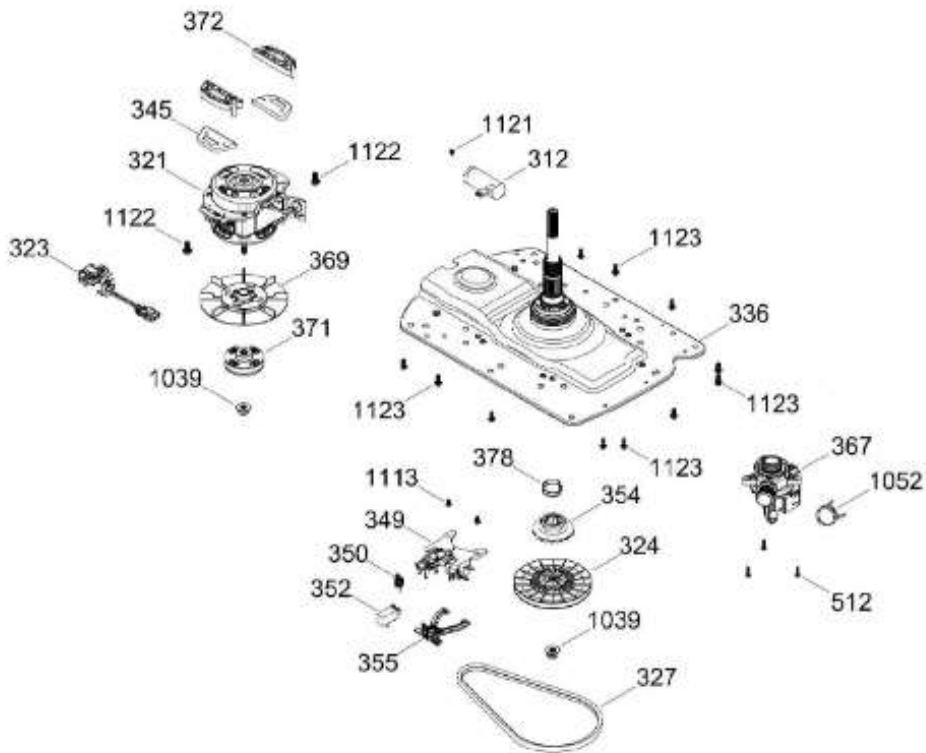

Venta de Refacciones
Electrodomesticas

LAVADORA LMA77113VBAB00

PARTES PARA TINA / TUB, BASKET & AGITATOR

LMA77113VBAB00

Distribuidor Autorizado

SurteRápido.com

Venta de Refacciones
Electrodomesticas

LAVADORA LMA77113VBAB00

SISTEMA MOTRIZ / PUMP & DRIVE COMPONENTS

LMA77113VBAB00

Distribuidor Autorizado

SurteRápido.com

Venta de Refacciones
Electrodomesticas

LAVADORA LMA77113VBAB00

Guía	Refacción	Descripción
6	WW01F01689	ENSAMBLE TOMACORRIENTE
9	WW01A00654	GOMA TAPA
12	WW01F01773	VALVULA AGUA DOBLE
12	WW01F01773	VALVULA AGUA DOBLE
21	WW01L01682	ETIQUETA Y COPETE ENS
25	WW01A00068	ABRAZADERA MANGUERA
30	WW01F01867	ARNES PRINCIPAL
30	WW01F02025	ARNES PRINCIPAL
31	WW01L01676	SELLADOR COPETE
34	WW01L01675	SELLADOR COPETE
35	WW01L01668	PAPEL TERMOVOLT
36	WW01L01634	PERILLA ROTATORIA
39	WW01L01637	PERILLA CONTROL
44	WW01A00641	PIN ALINEAMIENTO
45	WW01F00597	MANGUERA
45	WW01F01987	MANGUERA
49	WW01L01624	PANEL POSTERIOR COPETE
56	WW01F01679	ARNES SEGURO TAPA
59	WW01A00651	CLIP CABLE
62	WW01L01703	BOTON INICIO / PAUSA
66	WW02F00735	SOPORTE TARJETA CONTROL
69	WW01F01805	TARJETA Y SOFTWARE
78	WW01F01677	ARNES VALVULAS
85	WW01F01692	ENSAMBLE SELECTOR
93	WW01L01529	GABINETE ENSAMBLE
96	WW01L01746	PATA NIVELADORA
96	WW01L01746	PATA NIVELADORA
96	WW01L01746	PATA NIVELADORA
98	WW01F01763	BISEL BLOCAPUERTAS
99	WW01L01660	SEGURO TAPA
103	WW01L01632	BISAGRA IZQUIERDA
104	WW01L01633	BISAGRA DERECHA
106	WW01L01630	BUJE
107	WW01L01631	BUJE
108	WW01L01506	CUBIERTA MANGUERA