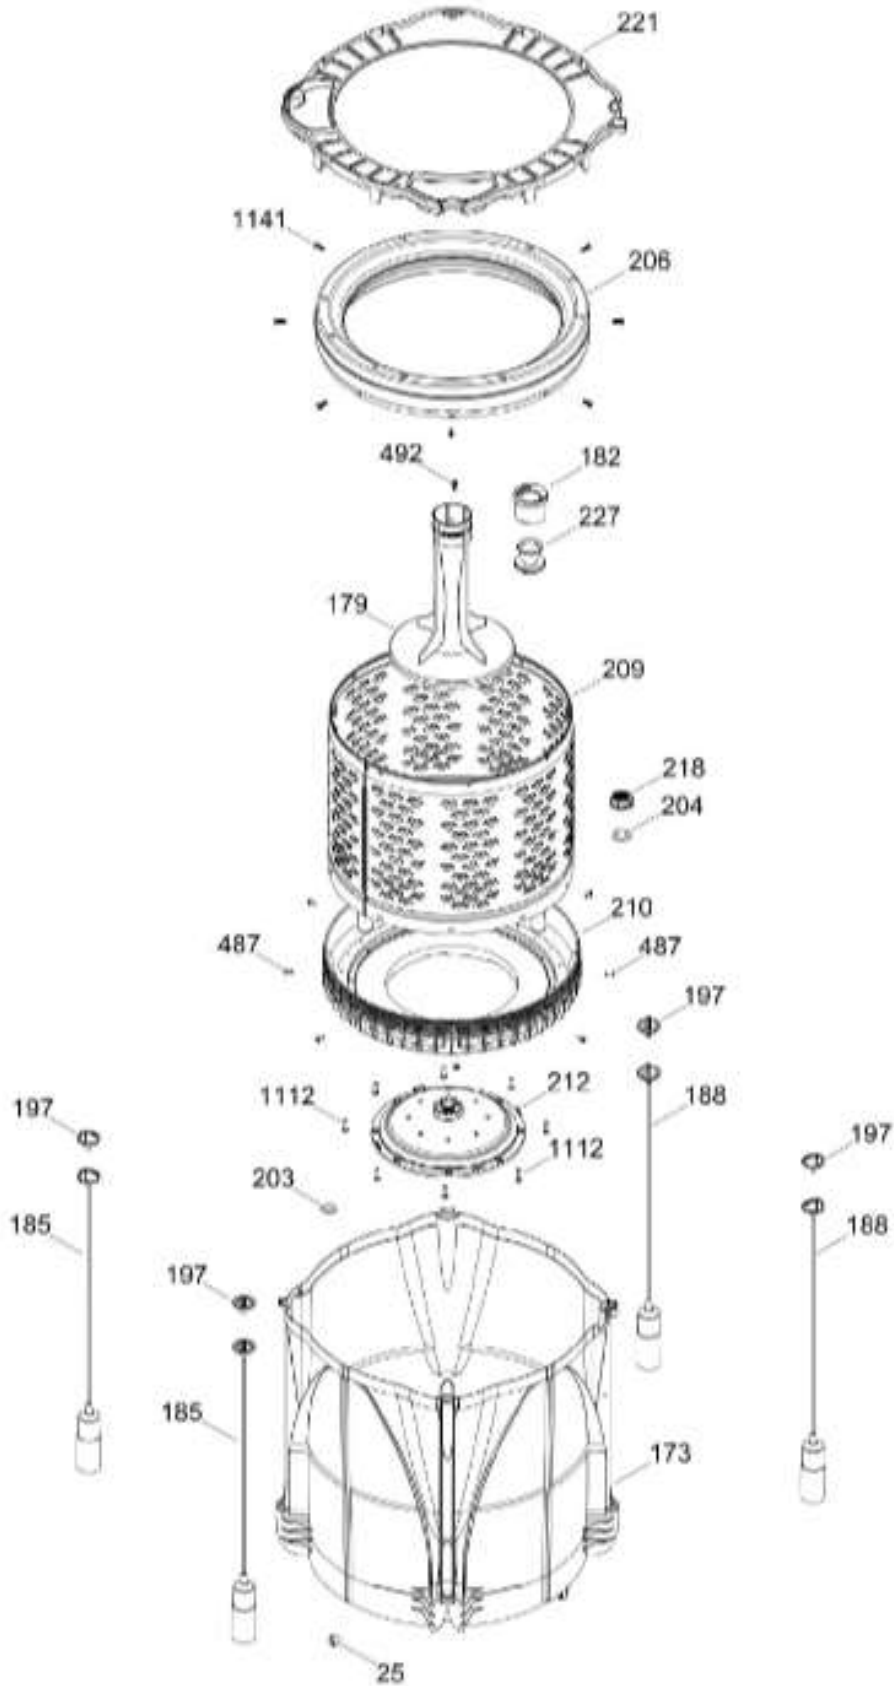

Distribuidor Autorizado

SurteRápido.com

Venta de Refacciones
Electrodomesticas

LAVADORA LMA77113VBAB01

PARTES PARA TINA / TUB, BASKET & AGITATOR

LMA77113VBAB01