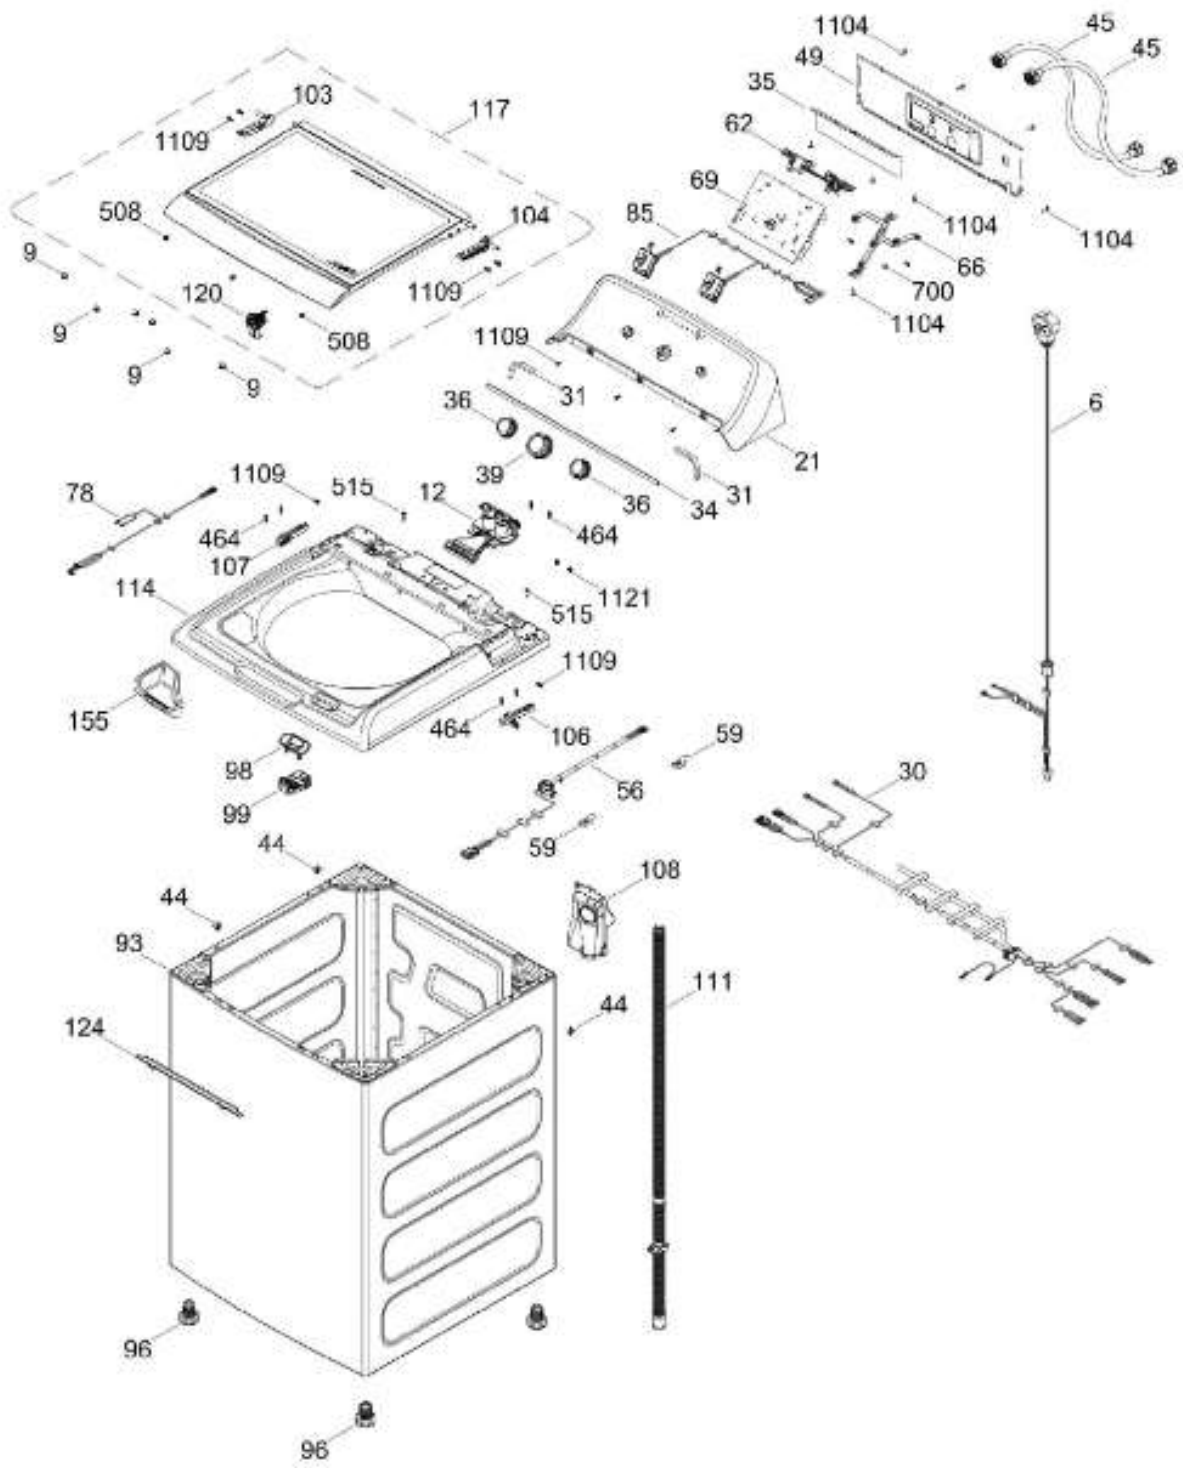

LAVADORA LMA77113VBAB01

COPETE / BACKSPLASH
GABINETE Y CUBIERTA / CABINET & COVER

LMA77113VBAB01

Distribuidor Autorizado

SurteRápido.com

Venta de Refacciones
Electrodomesticas

LAVADORA LMA77113VBAB01

PARTES PARA TINA / TUB, BASKET & AGITATOR

SurteRápido.com

Venta de Refacciones
Electrodomesticas

LAVADORA LMA77113VBAB01

Guía	Refacción	Descripción
6	WW01F01689	ENSAMBLE TOMACORRIENTE
9	WW01A00654	GOMA TAPA
12	WW01F01773	VALVULA DE AGUA
21	WW01L01682	ETIQUETA Y COPETE ENS
25	WW01A00068	ABRAZADERA MANGUERA
30	WW01F01867	ARNES PRINCIPAL
30	WW01F02025	ARNES PRINCIPAL
31	WW01L01676	SELLADOR COPETE
34	WW01L01675	SELLADOR COPETE
35	WW01L01668	PAPEL TERMOVOLT
36	WW01L01634	PERILLA ROTATORIA
39	WW01L01637	PERILLA CONTROL
44	WW01A00641	PIN ALINEAMIENTO
45	WW01F01987	MANGUERA LLENADO PARA GUA FRÍA ENSAMBLE
49	WW01L01624	PANEL POSTERIOR COPETE
56	WW01F01679	ARNES SEGURO TAPA
59	WW01A00651	CLIP CABLE
62	WW01L01703	BOTON INICIO / PAUSA
66	WW02F00735	SOPORTE TARJETA CONTROL
69	WW01F01805	TARJETA Y SOFTWARE
78	WW01F01677	ARNES VALVULAS
85	WW01F01692	ENSAMBLE SELECTOR
93	WW01L01529	GABINETE ENSAMBLE
96	WW01L01746	PATA NIVELADORA
96	WW01L01746	PATA NIVELADORA
98	WW01F01763	BISEL BLOCAPUERTAS
99	WW01L01660	SEGURO TAPA
103	WW01L01632	BISAGRA IZQUIERDA
104	WW01L01633	BISAGRA DERECHA
106	WW01L01630	BUJE
107	WW01L01631	BUJE
108	WW01L01506	CUBIERTA MANGUERA
108	WW01L01845	CUBIERTA MANGUERA
111	WW01F01744	MANGUERA DRENADO ENSAMBLE
114	WW01L01508	CUBIERTA SUPERIOR