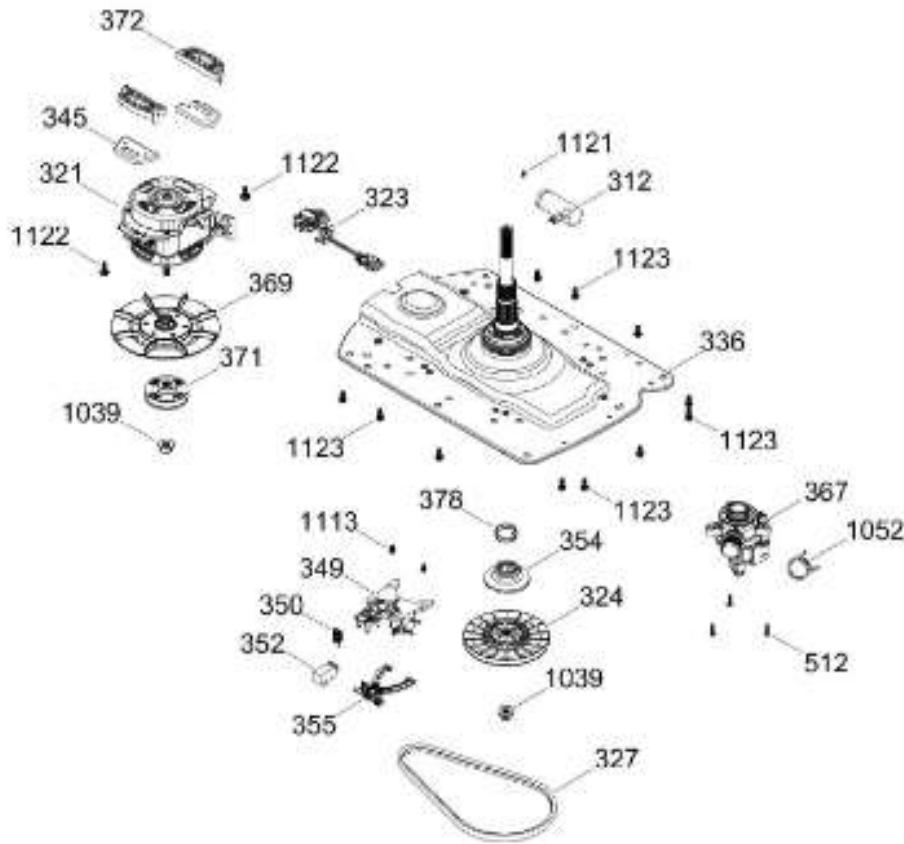

Distribuidor Autorizado

SurteRápido.com

Venta de Refacciones
Electrodomesticas

LAVADORA LMA77113VBAB01

SISTEMA MOTRIZ / PUMP & DRIVE COMPONENTS

LMA77113VBAB01

Distribuidor Autorizado

SurteRápido.com

Venta de Refacciones
Electrodomesticas

LAVADORA LMA77113VBAB01

Guía	Refacción	Descripción
6	WW01F01689	ENSAMBLE TOMACORRIENTE
9	WW01A00654	GOMA TAPA
12	WW01F01773	VALVULA DE AGUA
21	WW01L01682	ETIQUETA Y COPETE ENS
25	WW01A00068	ABRAZADERA MANGUERA
30	WW01F01867	ARNES PRINCIPAL
30	WW01F02025	ARNES PRINCIPAL
31	WW01L01676	SELLADOR COPETE
34	WW01L01675	SELLADOR COPETE
35	WW01L01668	PAPEL TERMOVOLT
36	WW01L01634	PERILLA ROTATORIA
39	WW01L01637	PERILLA CONTROL
44	WW01A00641	PIN ALINEAMIENTO
45	WW01F01987	MANGUERA LLENADO PARA GUA FRÍA ENSAMBLE
49	WW01L01624	PANEL POSTERIOR COPETE
56	WW01F01679	ARNES SEGURO TAPA
59	WW01A00651	CLIP CABLE
62	WW01L01703	BOTON INICIO / PAUSA
66	WW02F00735	SOPORTE TARJETA CONTROL
69	WW01F01805	TARJETA Y SOFTWARE
78	WW01F01677	ARNES VALVULAS
85	WW01F01692	ENSAMBLE SELECTOR
93	WW01L01529	GABINETE ENSAMBLE
96	WW01L01746	PATA NIVELADORA
96	WW01L01746	PATA NIVELADORA
98	WW01F01763	BISEL BLOCAPUERTAS
99	WW01L01660	SEGURO TAPA
103	WW01L01632	BISAGRA IZQUIERDA
104	WW01L01633	BISAGRA DERECHA
106	WW01L01630	BUJE
107	WW01L01631	BUJE
108	WW01L01506	CUBIERTA MANGUERA
108	WW01L01845	CUBIERTA MANGUERA
111	WW01F01744	MANGUERA DRENADO ENSAMBLE
114	WW01L01508	CUBIERTA SUPERIOR