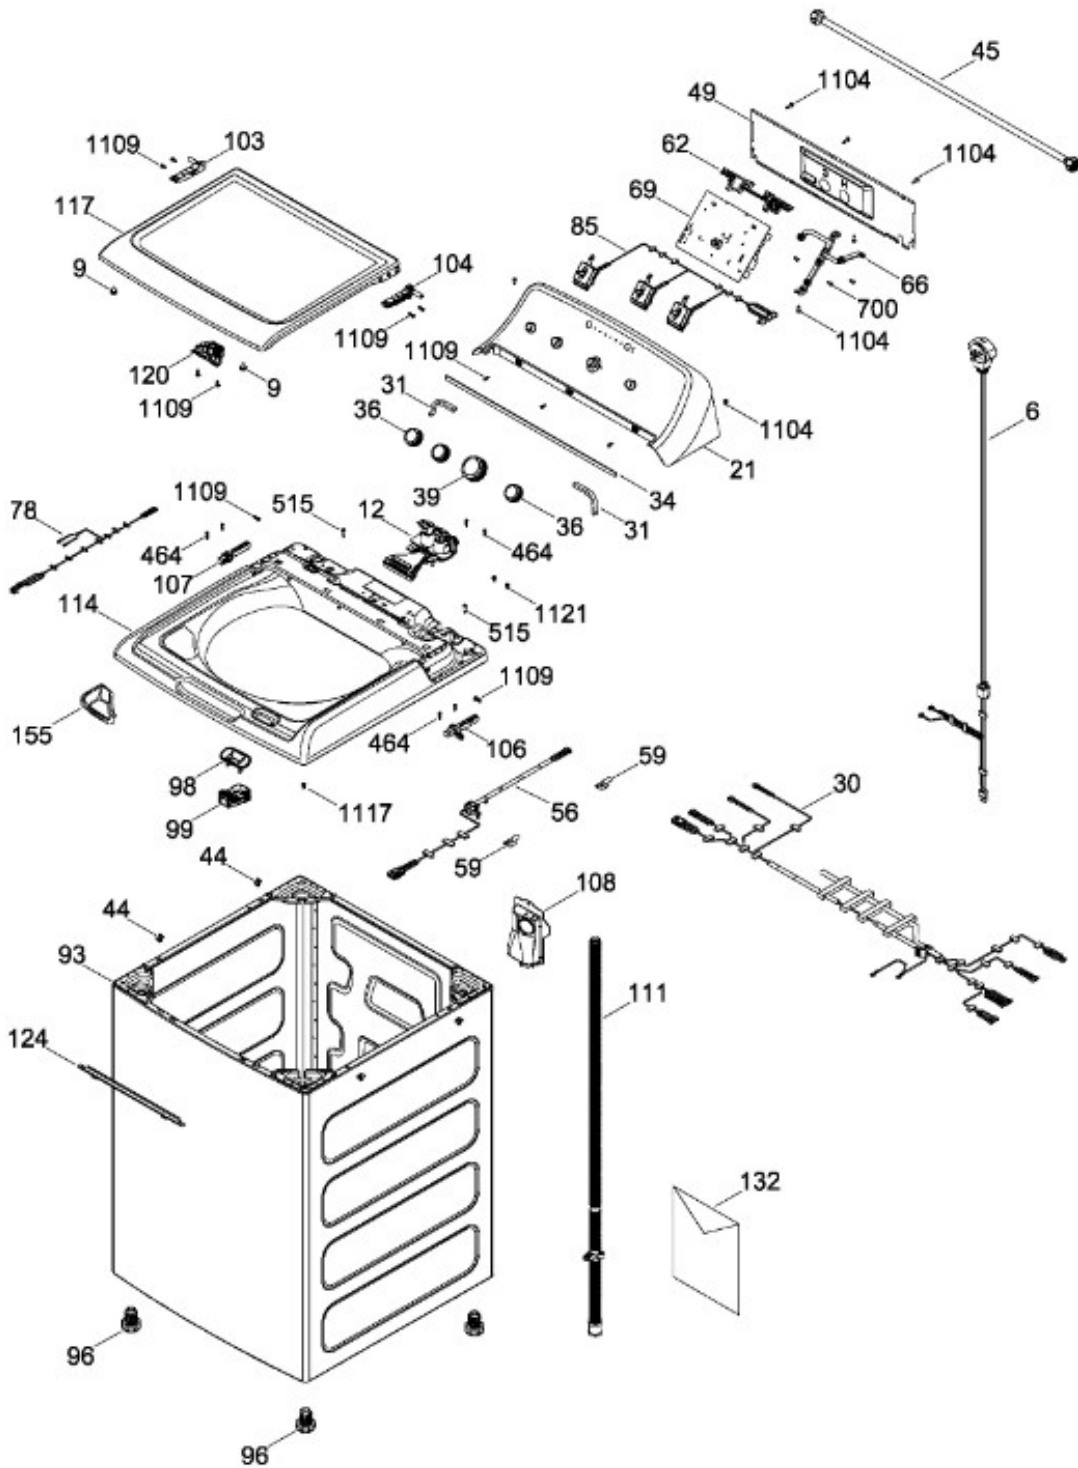

Distribuidor Autorizado

SurteRápido.com

Venta de Refacciones
Electrodomesticas

LAVADORA LMA77114CBAB01

COPETE / BACKSPLASH
GABINETE Y CUBIERTA / CABINET & COVER

LMA77114CBAB01