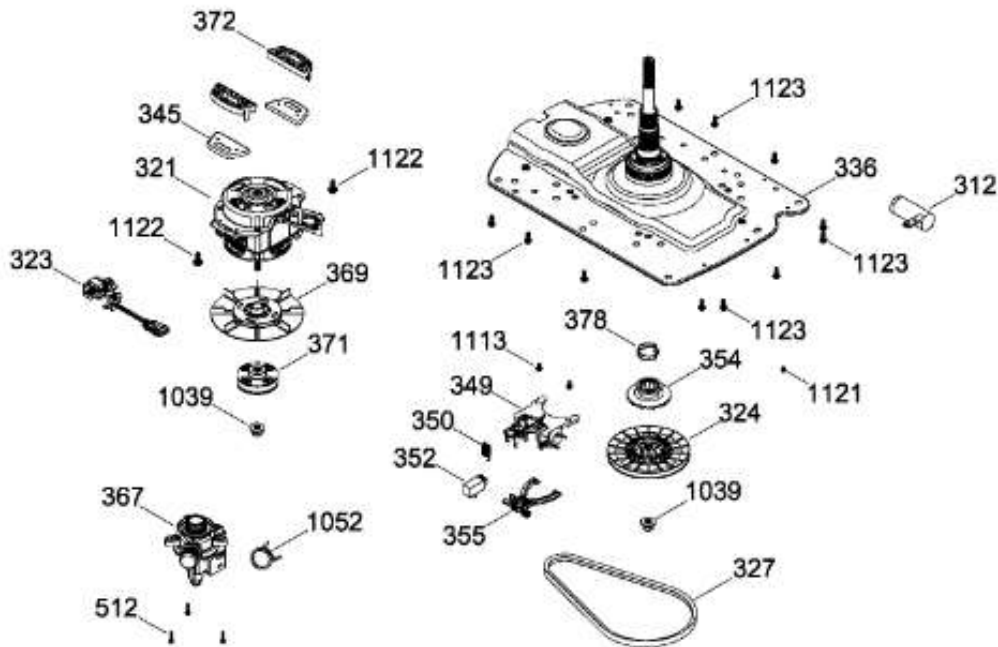

Venta de Refacciones
Electrodomesticas

LAVADORA LMA77114CBAB01

PARTES PARA TINA / TUB, BASKET & AGITATOR

LMA77114CBAB01

Distribuidor Autorizado

SurteRápido.com

Venta de Refacciones
Electrodomesticas

LAVADORA LMA77114CBAB01

SISTEMA MOTRIZ / PUMP & DRIVE COMPONENTS

LMA77114CBAB01

Distribuidor Autorizado

SurteRápido.com

Venta de Refacciones
Electrodomesticas

LAVADORA LMA77114CBAB01

Guía	Refacción	Descripción
6	WW01F01689	ENSAMBLE TOMACORRIENTE
9	WW01A00654	GOMA TAPA
12	WW01F01773	VALVULA AGUA DOBLE
12	WW01F01773	VALVULA AGUA DOBLE
21	WW01L01687	ETIQUETA Y COPETE ENS
30	WW01F01698	ARNES PRINCIPAL ENSAMBLE
31	WW01L01676	SELLADOR COPETE
34	WW01L01675	SELLADOR COPETE
36	WW01L01634	PERILLA ROTATORIA
39	WW01L01637	PERILLA CONTROL
44	WW01A00641	PIN ALINEAMIENTO
45	WW01F00597	MANGUERA
45	WW01F01987	MANGUERA
49	WW01L01624	PANEL POSTERIOR COPETE
56	WW01F01679	ARNES SEGURO TAPA
59	WW01A00651	CLIP CABLE
62	WW01L01703	BOTON INICIO / PAUSA
66	WW02F00735	SOPORTE TARJETA CONTROL
69	WW01F01810	TARJETA Y SOFTWARE
78	WW01F01677	ARNES VALVULAS
78	WW01F01677	ARNES VALVULAS
85	WW01F01777	SELECTOR ENSAMBLE
93	WW01L01529	GABINETE ENSAMBLE
96	WW01F01749	PATA NIVELADORA
96	WW01L01746	PATA NIVELADORA
96	WW01L01746	PATA NIVELADORA
96	WW01L01746	PATA NIVELADORA
98	WW01F01763	BISEL BLOCAPUERTAS
98	WW01F01763	BISEL BLOCAPUERTAS
99	WW01L01660	SEGURO TAPA
103	WW01L01632	BISAGRA IZQUIERDA
104	WW01L01633	BISAGRA DERECHA
106	WW01L01630	BUJE
107	WW01L01631	BUJE
108	WW01L01506	CUBIERTA MANGUERA