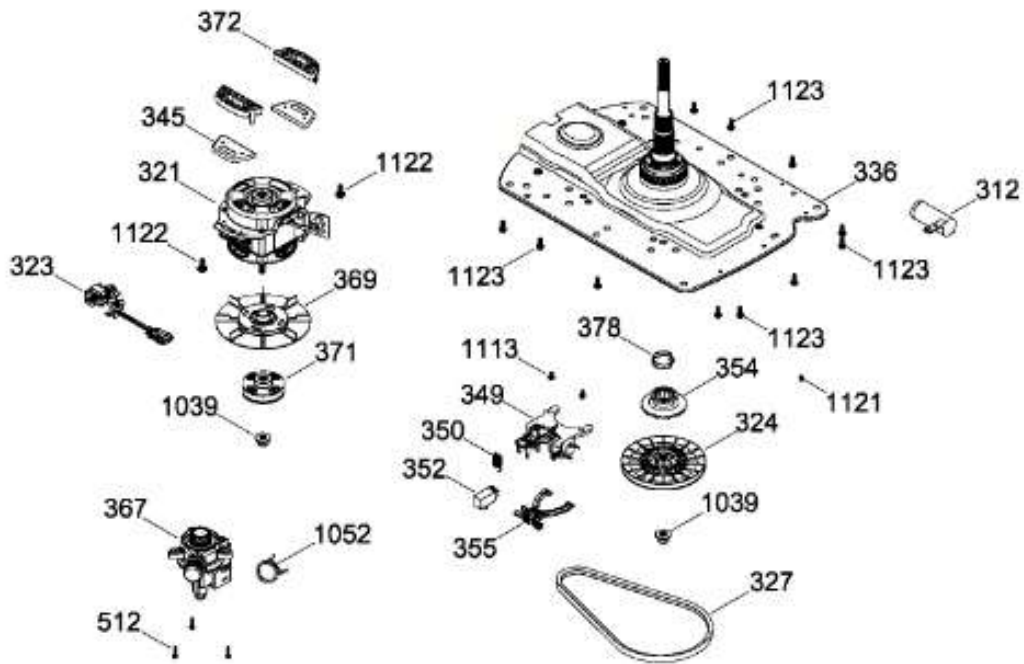

Venta de Refacciones
Electrodomesticas

LAVADORA LMA77114CBAB02

PARTES PARA TINA / TUB, BASKET & AGITATOR

LMA77114CBAB02

Distribuidor Autorizado

SurteRápido.com

Venta de Refacciones
Electrodomesticas

LAVADORA LMA77114CBAB02

SISTEMA MOTRIZ / PUMP & DRIVE COMPONENTS

LMA77114CBAB02

Distribuidor Autorizado

SurteRápido.com

Venta de Refacciones
Electrodomesticas

LAVADORA LMA77114CBAB02

Guía	Refacción	Descripción
6	WW01F01689	ENSAMBLE TOMACORRIENTE
9	WW01A00654	GOMA TAPA
12	WW01F01773	VALVULA AGUA DOBLE
12	WW01F01773	VALVULA AGUA DOBLE
21	WW01L01687	ETIQUETA Y COPETE ENS
30	WW01F01867	ARNES PRINCIPAL
30	WW01F02025	ARNES PRINCIPAL
31	WW01L01676	SELLADOR COPETE
34	WW01L01675	SELLADOR COPETE
35	WW01L01668	PAPEL TERMOVOLT
36	WW01L01634	PERILLA ROTATORIA
39	WW01L01637	PERILLA CONTROL
44	WW01A00641	PIN ALINEAMIENTO
45	WW01F00597	MANGUERA
45	WW01F01987	MANGUERA
49	WW01L01624	PANEL POSTERIOR COPETE
56	WW01F01679	ARNES SEGURO TAPA
59	WW01A00651	CLIP CABLE
62	WW01L01703	BOTON INICIO / PAUSA
66	WW02F00735	SOPORTE TARJETA CONTROL
69	WW01F01810	TARJETA Y SOFTWARE
78	WW01F01677	ARNES VALVULAS
85	WW01F01777	SELECTOR ENSAMBLE
93	WW01L01529	GABINETE ENSAMBLE
96	WW01F01749	PATA NIVELADORA
96	WW01L01746	PATA NIVELADORA
96	WW01L01746	PATA NIVELADORA
96	WW01L01746	PATA NIVELADORA
98	WW01F01763	BISEL BLOCAPUERTAS
98	WW01F01763	BISEL BLOCAPUERTAS
99	WW01L01660	SEGURO TAPA
103	WW01L01632	BISAGRA IZQUIERDA
104	WW01L01633	BISAGRA DERECHA
106	WW01L01630	BUJE
107	WW01L01631	BUJE