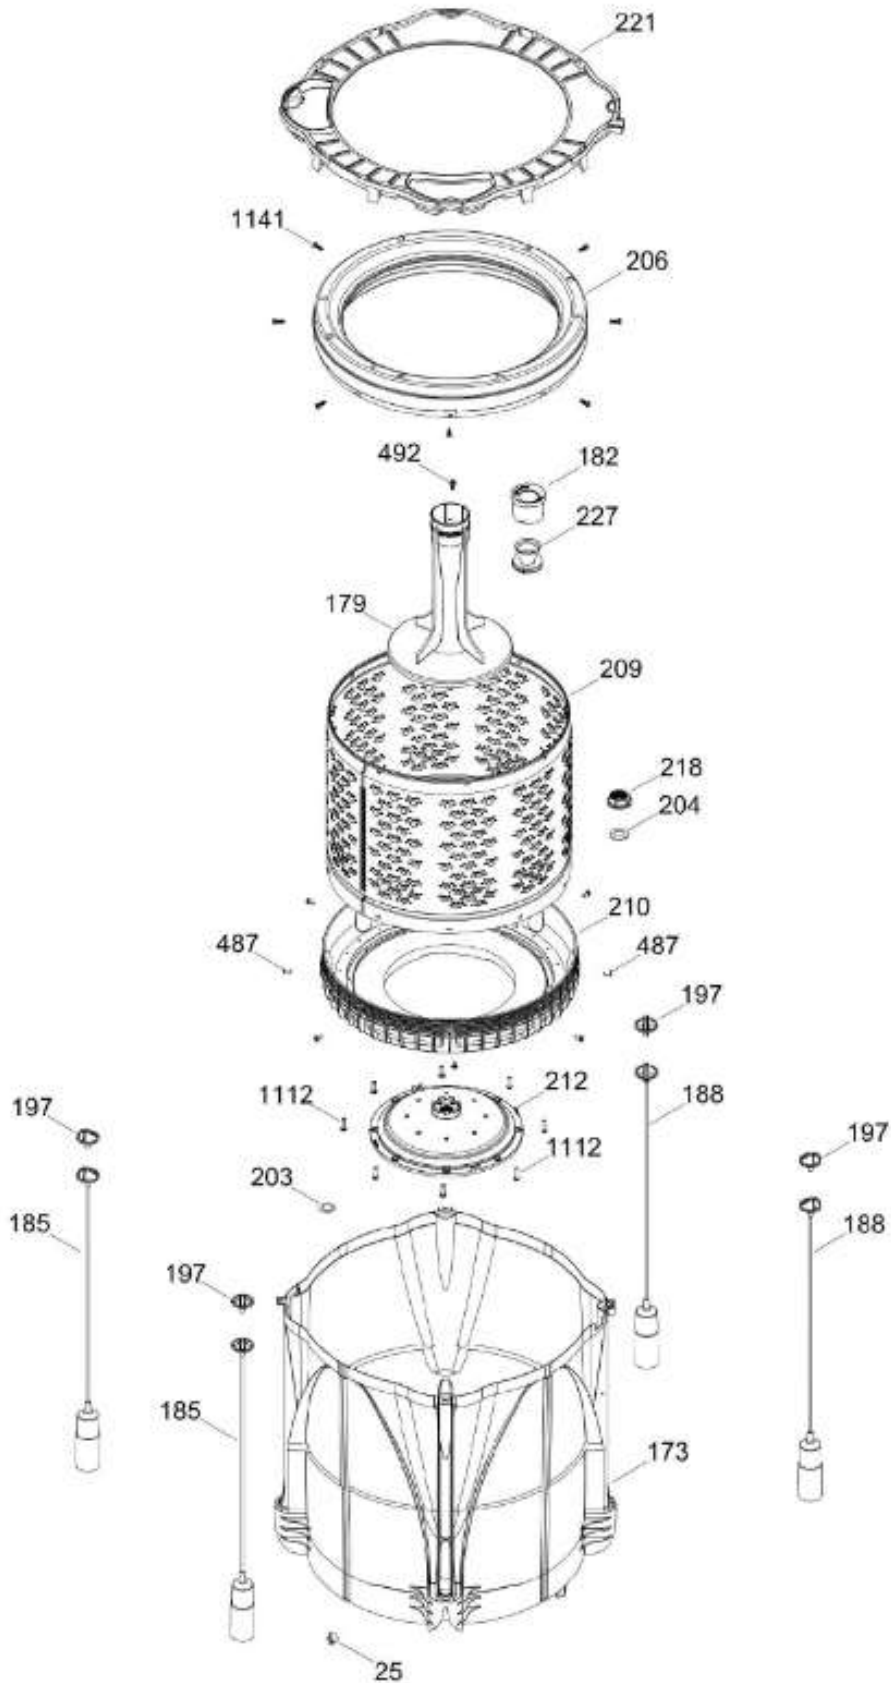

Venta de Refacciones
Electrodomesticas

LAVADORA LMA77114CBAB03

PARTES PARA TINA / TUB, BASKET & AGITATOR

LMA77114CBAB03

Distribuidor Autorizado

SurteRápido.com

Venta de Refacciones
Electrodomesticas

LAVADORA LMA77114CBAB03

Guía	Refacción	Descripción
6	WW01F01689	ENSAMBLE TOMACORRIENTE
9	WW01A00654	GOMA TAPA
12	WW01F01773	VALVULA DE AGUA
21	WW01L01687	ETIQUETA Y COPETE ENS
25	WW01A00068	ABRAZADERA MANGUERA
30	WW01F01867	ARNES PRINCIPAL
30	WW01F02025	ARNES PRINCIPAL
31	WW01L01676	SELLADOR COPETE
34	WW01L01675	SELLADOR COPETE
35	WW01L01668	PAPEL TERMOVOLT
36	WW01L01634	PERILLA ROTATORIA
39	WW01L01637	PERILLA CONTROL
44	WW01A00641	PIN ALINEAMIENTO
45	WW01F01987	MANGUERA LLENADO PARA GUA FRÍA ENSAMBLE
49	WW01L01624	PANEL POSTERIOR COPETE
56	WW01F01679	ARNES SEGURO TAPA
59	WW01A00651	CLIP CABLE
62	WW01L01703	BOTON INICIO / PAUSA
66	WW02F00735	SOPORTE TARJETA CONTROL
69	WW01F01810	TARJETA Y SOFTWARE
78	WW01F01677	ARNES VALVULAS
85	WW01F01777	SELECTOR ENSAMBLE
93	WW01L01529	GABINETE ENSAMBLE
96	WW01L01746	PATA NIVELADORA
96	WW01L01746	PATA NIVELADORA
98	WW01F01763	BISEL BLOCAPUERTAS
98	WW01F01763	BISEL BLOCAPUERTAS
99	WW01L01660	SEGURO TAPA
103	WW01L01632	BISAGRA IZQUIERDA
104	WW01L01633	BISAGRA DERECHA
106	WW01L01630	BUJE
107	WW01L01631	BUJE
108	WW01L01506	CUBIERTA MANGUERA
108	WW01L01845	CUBIERTA MANGUERA
111	WW01F01744	MANGUERA DRENADO ENSAMBLE