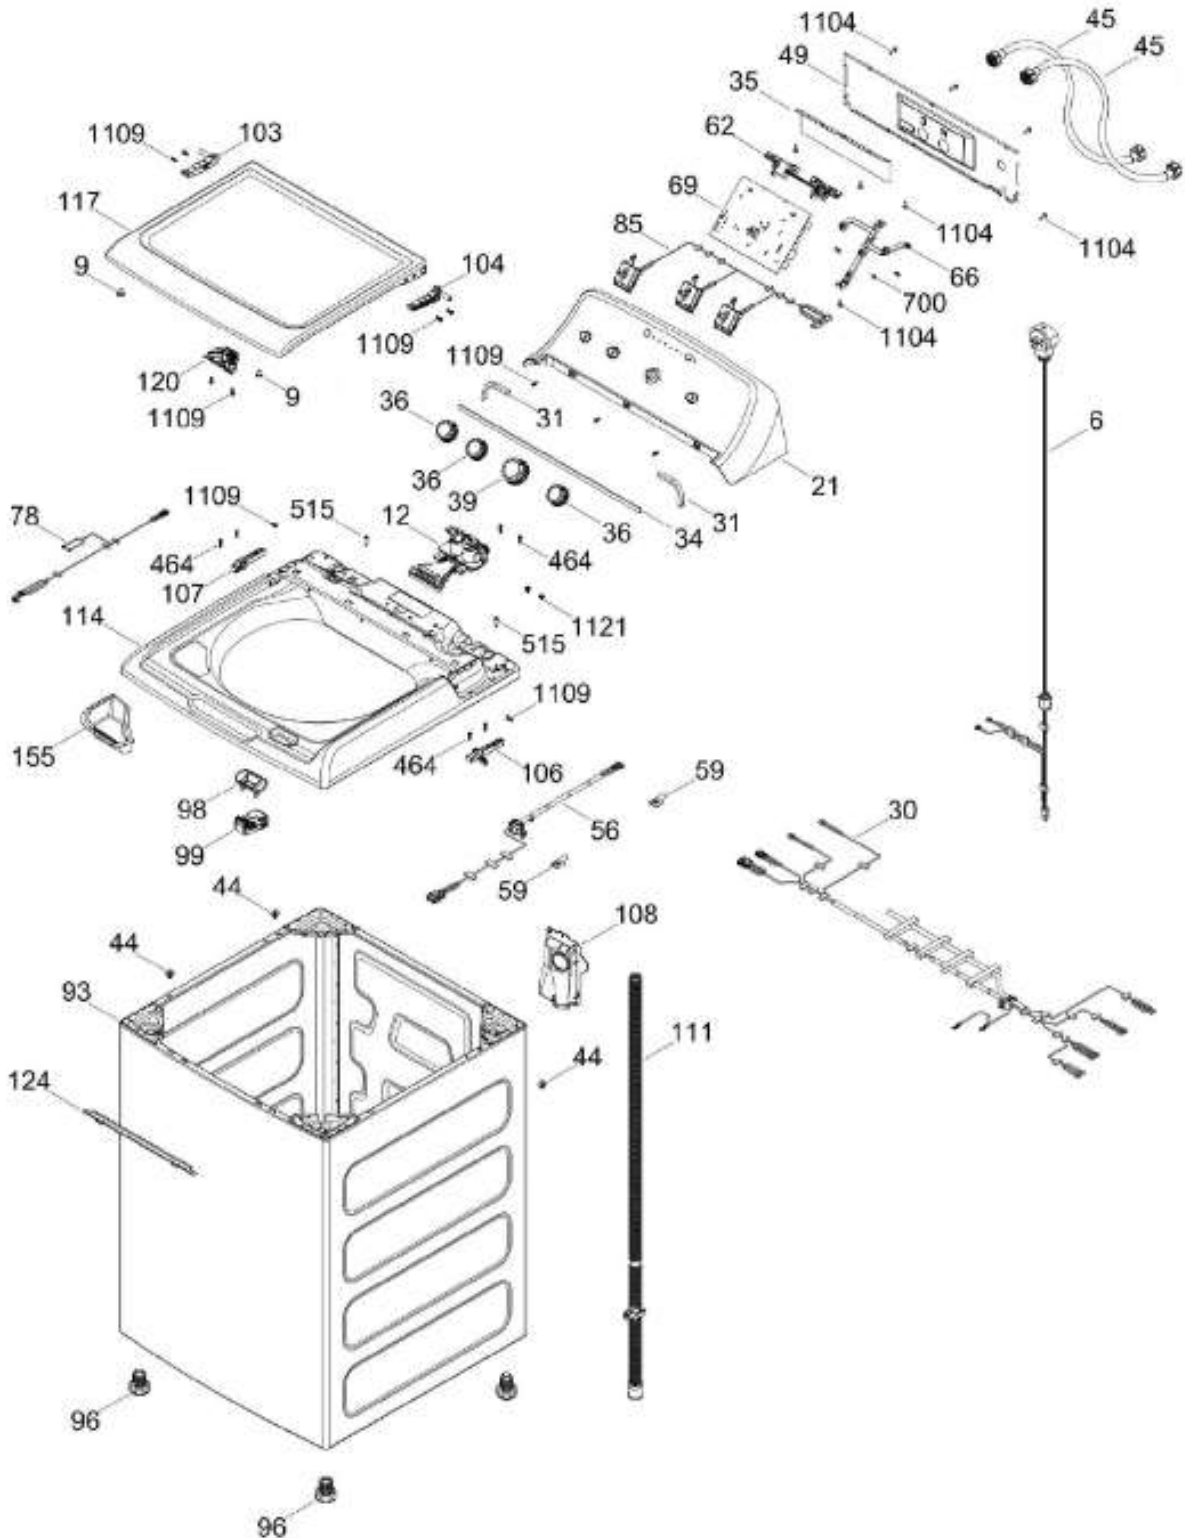

Distribuidor Autorizado

SurteRápido.com

Venta de Refacciones
Electrodomesticas

LAVADORA LMA77114CBAB03

COPETE / BACKSPLASH
GABINETE Y CUBIERTA / CABINET & COVER

LMA77114CBAB03