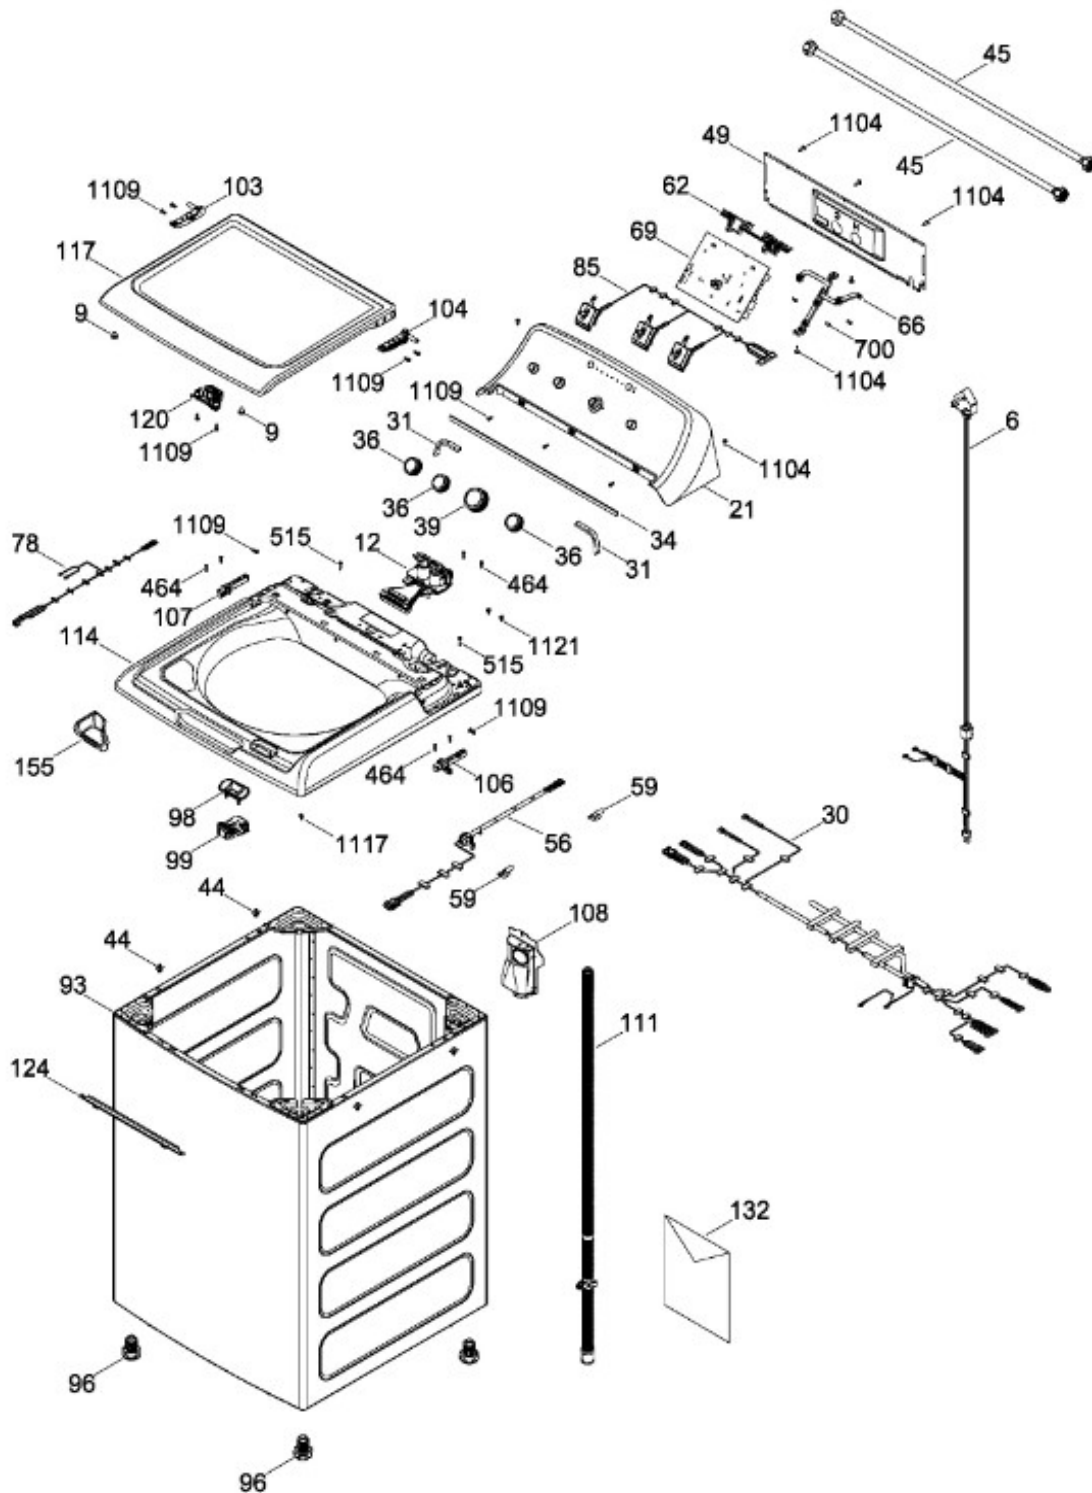

Distribuidor Autorizado

SurteRápido.com

Venta de Refacciones
Electrodomesticas

LAVADORA LMA77114CBBU01

COPETE / BACKSPLASH
GABINETE Y CUBIERTA / CABINET & COVER

LMA77114CBBU01