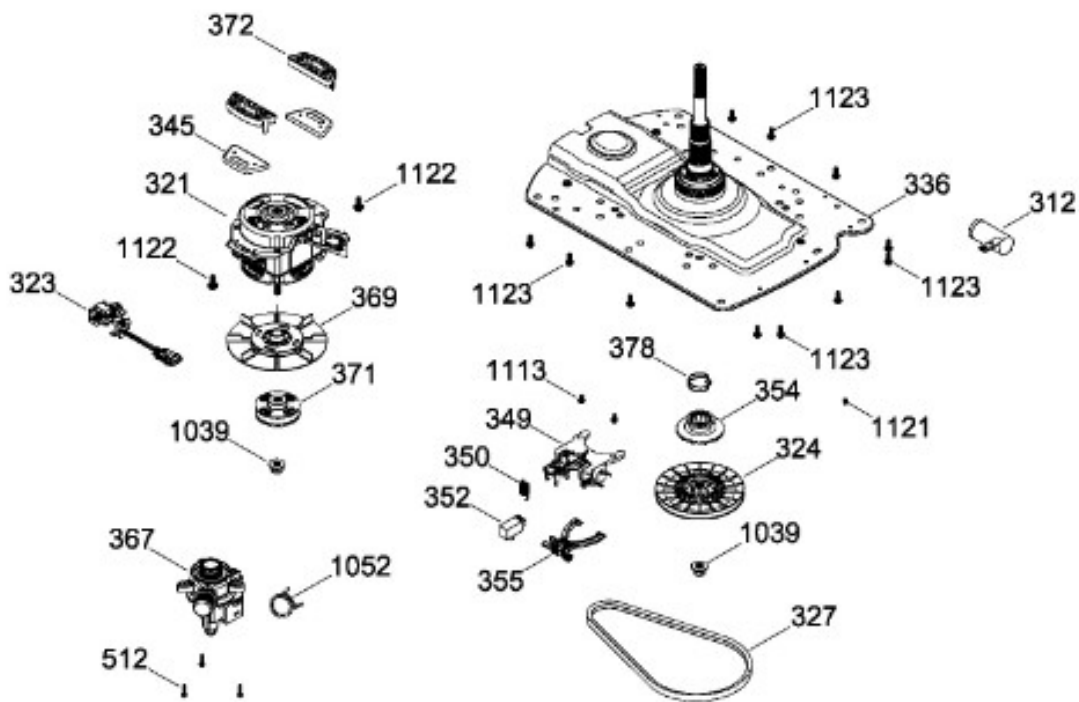

Venta de Refacciones
Electrodomesticas

LAVADORA LMA77114CBBU01

PARTES PARA TINA / TUB, BASKET & AGITATOR

LMA77114CBBU01

Distribuidor Autorizado

SurteRápido.com

Venta de Refacciones
Electrodomesticas

LAVADORA LMA77114CBBU01

SISTEMA MOTRIZ / PUMP & DRIVE COMPONENTS

LMA77114CBBU01

Distribuidor Autorizado

SurteRápido.com

Venta de Refacciones
Electrodomesticas

LAVADORA LMA77114CBBU01

Guía	Refacción	Descripción
6	WW01F01715	CABLE TOMACORRIENTE ENSAMBLE
9	WW01A00654	GOMA TAPA
12	WW01F01775	VALVULA AGUA DOBLE
12	WW01F01775	VALVULA AGUA DOBLE
21	WW01L01689	ETIQUETA Y COPETE ENS
30	WW01F01698	ARNES PRINCIPAL ENSAMBLE
31	WW01L01676	SELLADOR COPETE
34	WW01L01675	SELLADOR COPETE
36	WW01L01634	PERILLA ROTATORIA
39	WW01L01637	PERILLA CONTROL
44	WW01A00641	PIN ALINEAMIENTO
45	WW01F00597	MANGUERA
45	WW01F01987	MANGUERA
49	WW01L01624	PANEL POSTERIOR COPETE
56	WW01F01679	ARNES SEGURO TAPA
59	WW01A00651	CLIP CABLE
62	WW01L01703	BOTON INICIO / PAUSA
66	WW02F00735	SOPORTE TARJETA CONTROL
69	WW01F01814	TARJETA Y SOFTWARE
78	WW01F01677	ARNES VALVULAS
78	WW01F01677	ARNES VALVULAS
85	WW01F01777	SELECTOR ENSAMBLE
93	WW01L01529	GABINETE ENSAMBLE
96	WW01F01749	PATA NIVELADORA
96	WW01L01746	PATA NIVELADORA
96	WW01L01746	PATA NIVELADORA
96	WW01L01746	PATA NIVELADORA
98	WW01F01763	BISEL BLOCAPUERTAS
99	WW01L01544	BLOQUEA PUERTAS
103	WW01L01632	BISAGRA IZQUIERDA
104	WW01L01633	BISAGRA DERECHA
106	WW01L01630	BUJE
107	WW01L01631	BUJE
108	WW01L01506	CUBIERTA MANGUERA
108	WW01L01506	CUBIERTA MANGUERA