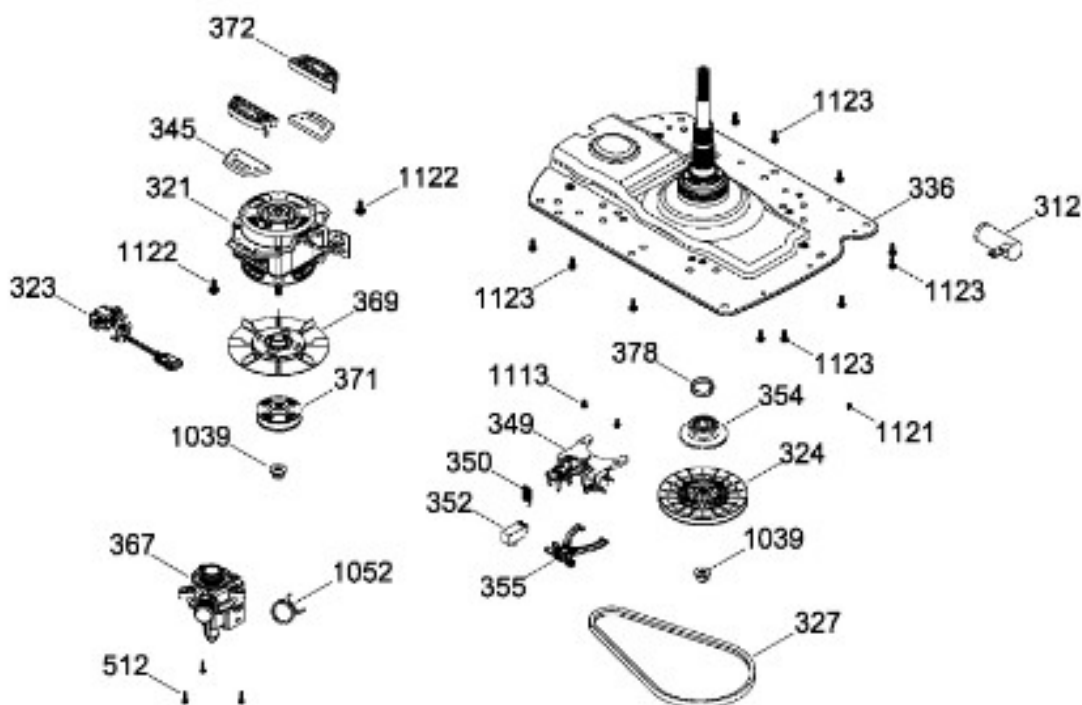

Distribuidor Autorizado

SurteRápido.com

Venta de Refacciones
Electrodomesticas

LAVADORA LMA77114CBBU02

SISTEMA MOTRIZ / PUMP & DRIVE COMPONENTS

LMA77114CBBU02