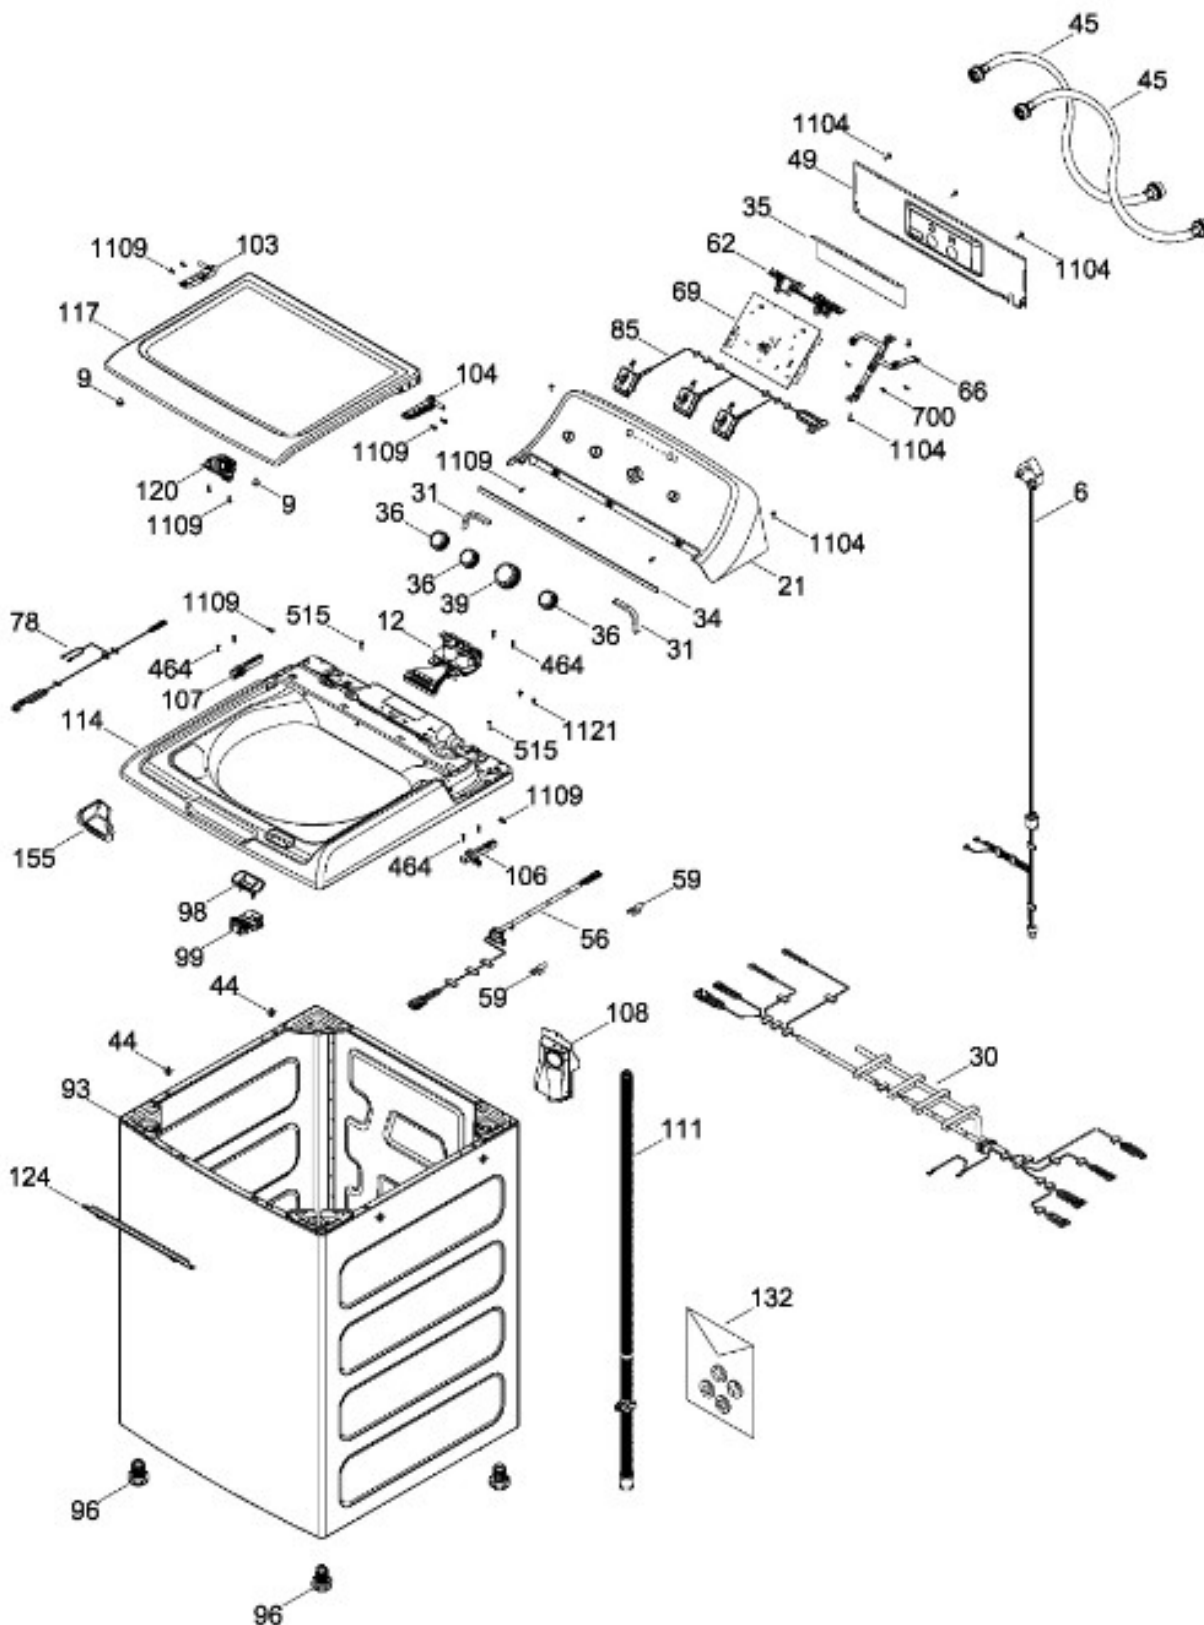

Distribuidor Autorizado

SurteRápido.com

Venta de Refacciones
Electrodomesticas

LAVADORA LMA77114CBBU02

COPETE / BACKSPLASH
GABINETE Y CUBIERTA / CABINET & COVER

LMA77114CBBU02

LAVADORA LMA77114CBBU02

PARTES PARA TINA / TUB, BASKET & AGITATOR

LMA77114CBBU02

Distribuidor Autorizado

SurteRápido.com

Venta de Refacciones
Electrodomesticas

LAVADORA LMA77114CBBU02

SISTEMA MOTRIZ / PUMP & DRIVE COMPONENTS

LMA77114CBBU02

LAVADORA LMA77114CBBU02

Guía	Refacción	Descripción
6	WW01F01715	CABLE TOMACORRIENTE ENSAMBLE
9	WW01A00654	GOMA TAPA
12	WW01F01775	VALVULA AGUA DOBLE
12	WW01F01775	VALVULA AGUA DOBLE
21	WW01L01689	ETIQUETA Y COPETE ENS
30	WW01F01867	ARNES PRINCIPAL
30	WW01F02025	ARNES PRINCIPAL
31	WW01L01676	SELLADOR COPETE
34	WW01L01675	SELLADOR COPETE
35	WW01L01668	PAPEL TERMOVOLT
36	WW01L01634	PERILLA ROTATORIA
39	WW01L01637	PERILLA CONTROL
44	WW01A00641	PIN ALINEAMIENTO
45	WW01F00599	MANGUERA
45	WW01F01986	MANGUERA
49	WW01L01624	PANEL POSTERIOR COPETE
56	WW01F01679	ARNES SEGURO TAPA
59	WW01A00651	CLIP CABLE
62	WW01L01703	BOTON INICIO / PAUSA
66	WW02F00735	SOPORTE TARJETA CONTROL
69	WW01F01814	TARJETA Y SOFTWARE
78	WW01F01677	ARNES VALVULAS
85	WW01F01777	SELECTOR ENSAMBLE
93	WW01L01529	GABINETE ENSAMBLE
96	WW01F01749	PATA NIVELADORA
96	WW01L01746	PATA NIVELADORA
96	WW01L01746	PATA NIVELADORA
96	WW01L01746	PATA NIVELADORA
98	WW01F01763	BISEL BLOCAPUERTAS
99	WW01L01544	BLOQUEA PUERTAS
103	WW01L01632	BISAGRA IZQUIERDA
104	WW01L01633	BISAGRA DERECHA
106	WW01L01630	BUJE
107	WW01L01631	BUJE
108	WW01L01506	CUBIERTA MANGUERA