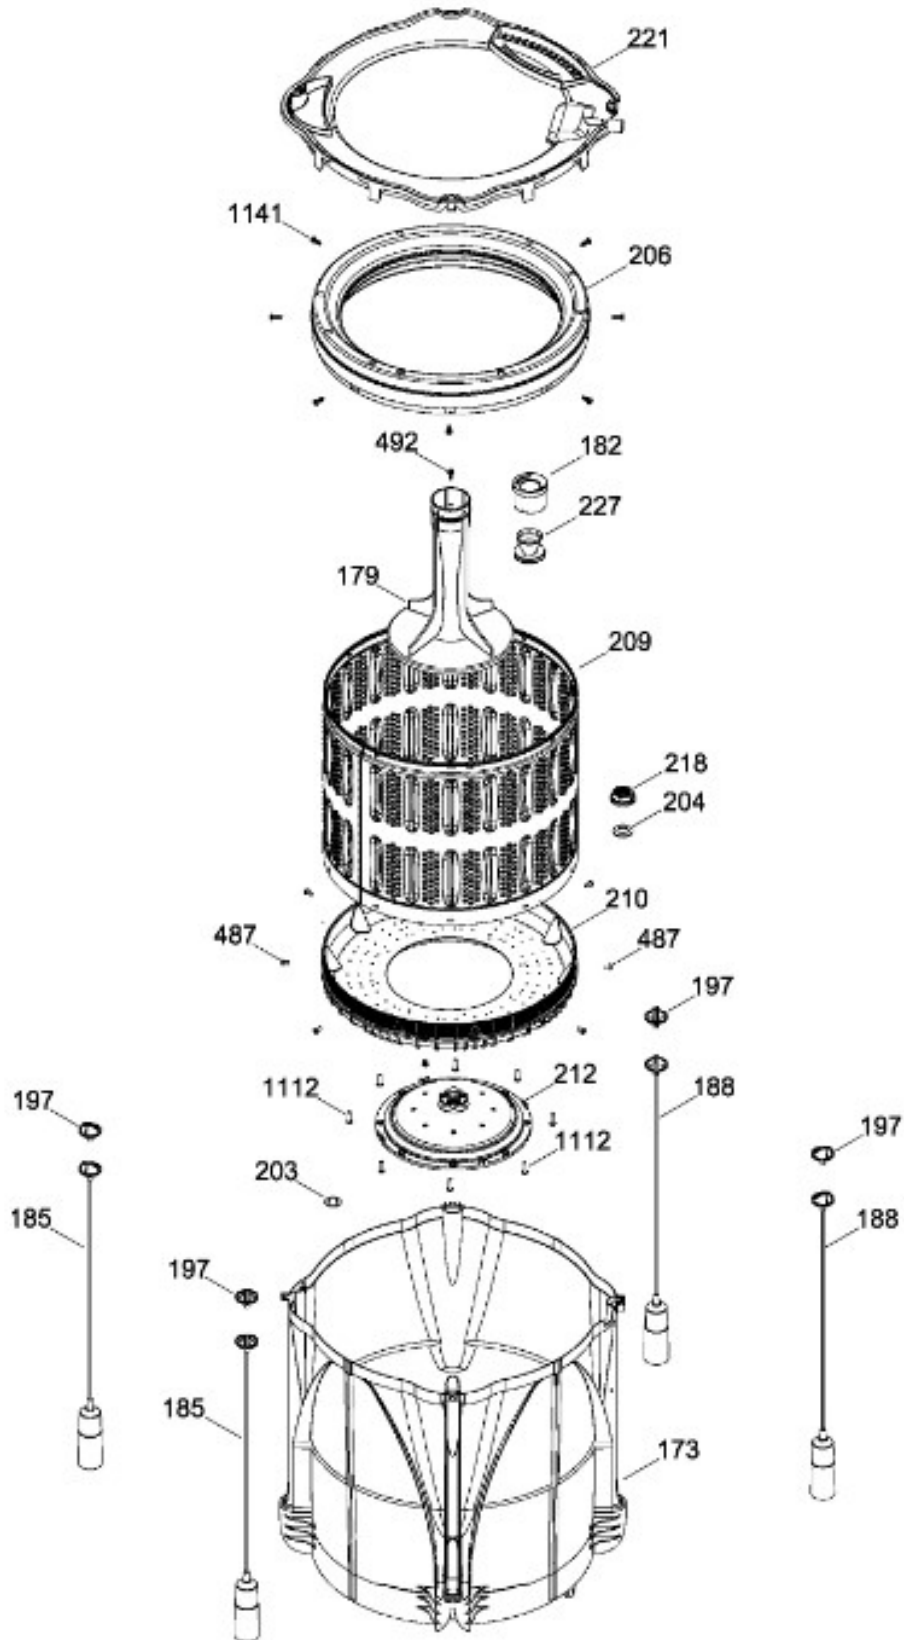

LAVADORA LMA77114CBBU02

PARTES PARA TINA / TUB, BASKET & AGITATOR

LMA77114CBBU02