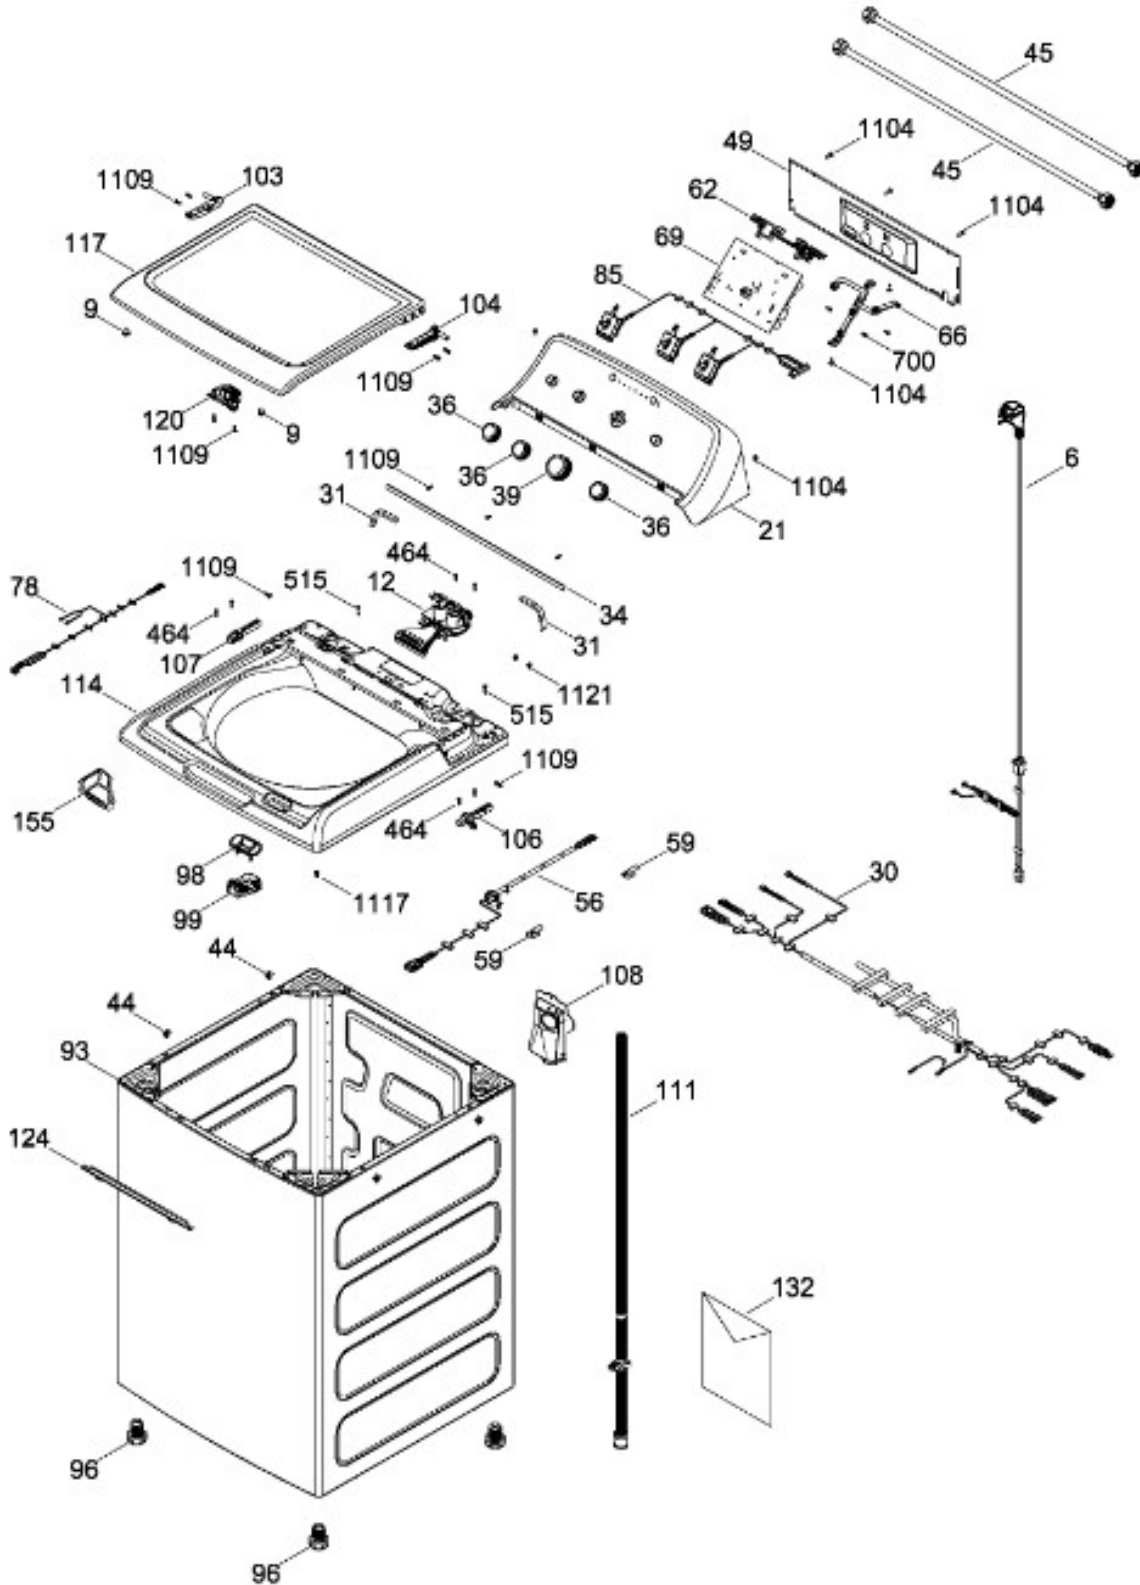

Distribuidor Autorizado

SurteRápido.com

Venta de Refacciones
Electrodomesticas

LAVADORA LMA77114CBCS01

COPETE / BACKSPLASH
GABINETE Y CUBIERTA / CABINET & COVER

LMA77114CBCS01