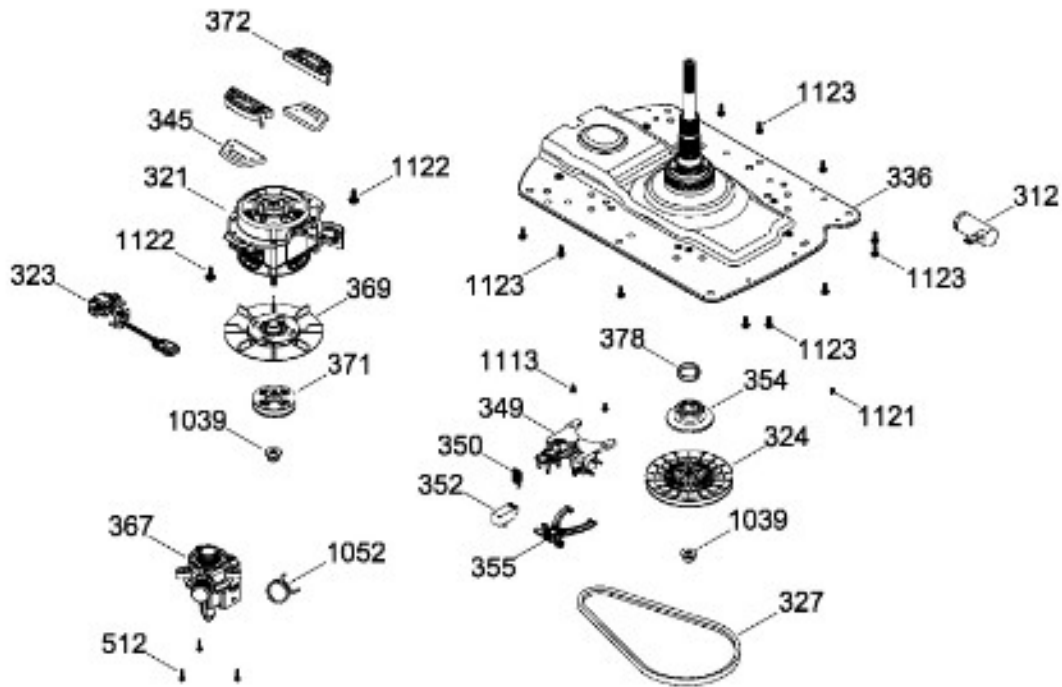

Venta de Refacciones
Electrodomesticas

LAVADORA LMA77114CBCS01

PARTES PARA TINA / TUB, BASKET & AGITATOR

LMA77114CBCS01

Distribuidor Autorizado

SurteRápido.com

Venta de Refacciones
Electrodomesticas

LAVADORA LMA77114CBCS01

SISTEMA MOTRIZ / PUMP & DRIVE COMPONENTS

LMA77114CBCS01

Distribuidor Autorizado

SurteRápido.com

Venta de Refacciones
Electrodomesticas

LAVADORA LMA77114CBCS01

Guía	Refacción	Descripción
6	WW01F01716	CABLE TOMACORRIENTE ENSAMBLE
9	WW01A00654	GOMA TAPA
12	WW01F01775	VALVULA AGUA DOBLE
12	WW01F01775	VALVULA AGUA DOBLE
21	WW01L01689	ETIQUETA Y COPETE ENS
30	WW01F01698	ARNES PRINCIPAL ENSAMBLE
31	WW01L01676	SELLADOR COPETE
34	WW01L01675	SELLADOR COPETE
36	WW01L01634	PERILLA ROTATORIA
39	WW01L01637	PERILLA CONTROL
44	WW01A00641	PIN ALINEAMIENTO
45	WW01F00597	MANGUERA
45	WW01F01987	MANGUERA
49	WW01L01624	PANEL POSTERIOR COPETE
56	WW01F01679	ARNES SEGURO TAPA
59	WW01A00651	CLIP CABLE
62	WW01L01703	BOTON INICIO / PAUSA
66	WW02F00735	SOPORTE TARJETA CONTROL
69	WW01F01813	TARJETA Y SOFTWARE
78	WW01F01677	ARNES VALVULAS
78	WW01F01677	ARNES VALVULAS
85	WW01F01777	SELECTOR ENSAMBLE
93	WW01L01529	GABINETE ENSAMBLE
96	WW01F01749	PATA NIVELADORA
96	WW01L01746	PATA NIVELADORA
96	WW01L01746	PATA NIVELADORA
96	WW01L01746	PATA NIVELADORA
98	WW01F01763	BISEL BLOCAPUERTAS
99	WW01L01544	BLOQUEA PUERTAS
103	WW01L01632	BISAGRA IZQUIERDA
104	WW01L01633	BISAGRA DERECHA
106	WW01L01630	BUJE
107	WW01L01631	BUJE
108	WW01L01506	CUBIERTA MANGUERA
108	WW01L01506	CUBIERTA MANGUERA