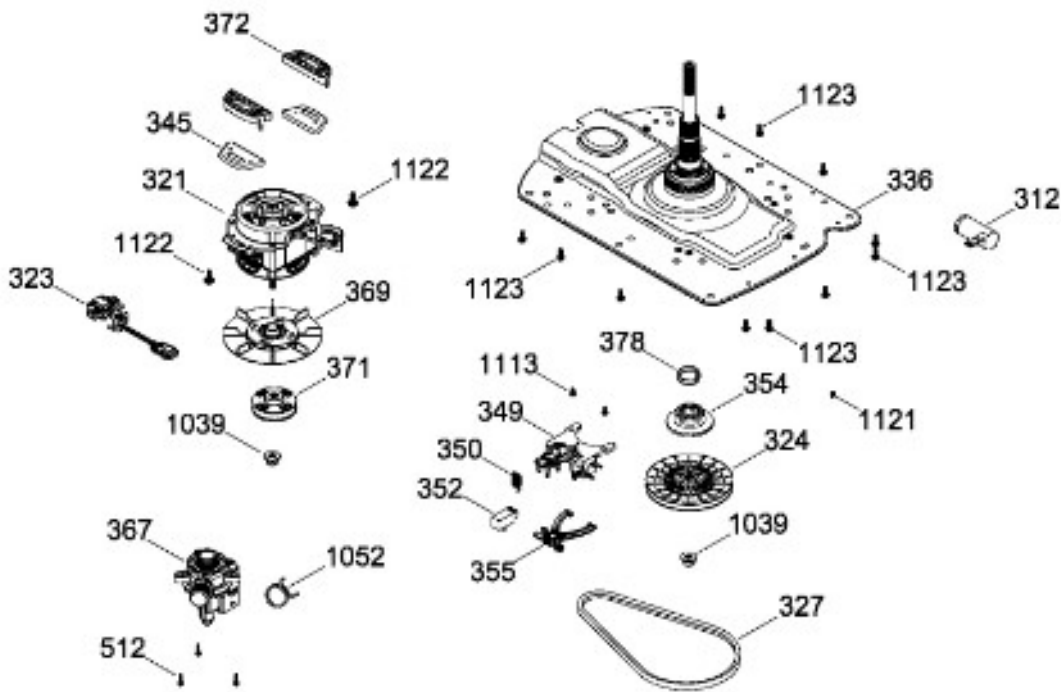

Venta de Refacciones
Electrodomesticas

LAVADORA LMA77114CBDK01

PARTES PARA TINA / TUB, BASKET & AGITATOR

LMA77114CBDK01

Distribuidor Autorizado

SurteRápido.com

Venta de Refacciones
Electrodomesticas

LAVADORA LMA77114CBDK01

SISTEMA MOTRIZ / PUMP & DRIVE COMPONENTS

LMA77114CBDK01

Distribuidor Autorizado

SurteRápido.com

Venta de Refacciones
Electrodomesticas

LAVADORA LMA77114CBDK01

Guía	Refacción	Descripción
6	WW01F01689	ENSAMBLE TOMACORRIENTE
9	WW01A00654	GOMA TAPA
12	WW01F01773	VALVULA AGUA DOBLE
12	WW01F01773	VALVULA AGUA DOBLE
21	WW01L01689	ETIQUETA Y COPETE ENS
30	WW01F01698	ARNES PRINCIPAL ENSAMBLE
31	WW01L01676	SELLADOR COPETE
34	WW01L01675	SELLADOR COPETE
36	WW01L01634	PERILLA ROTATORIA
39	WW01L01637	PERILLA CONTROL
44	WW01A00641	PIN ALINEAMIENTO
45	WW01F00597	MANGUERA
45	WW01F01987	MANGUERA
49	WW01L01624	PANEL POSTERIOR COPETE
56	WW01F01679	ARNES SEGURO TAPA
59	WW01A00651	CLIP CABLE
62	WW01L01703	BOTON INICIO / PAUSA
66	WW02F00735	SOPORTE TARJETA CONTROL
69	WW01F01812	TARJETA Y SOFTWARE
78	WW01F01677	ARNES VALVULAS
78	WW01F01677	ARNES VALVULAS
85	WW01F01777	SELECTOR ENSAMBLE
93	WW01L01529	GABINETE ENSAMBLE
96	WW01F01749	PATA NIVELADORA
96	WW01L01746	PATA NIVELADORA
96	WW01L01746	PATA NIVELADORA
96	WW01L01746	PATA NIVELADORA
98	WW01F01763	BISEL BLOCAPUERTAS
99	WW01L01660	SEGURO TAPA
103	WW01L01632	BISAGRA IZQUIERDA
104	WW01L01633	BISAGRA DERECHA
106	WW01L01630	BUJE
107	WW01L01631	BUJE
108	WW01L01506	CUBIERTA MANGUERA
108	WW01L01506	CUBIERTA MANGUERA