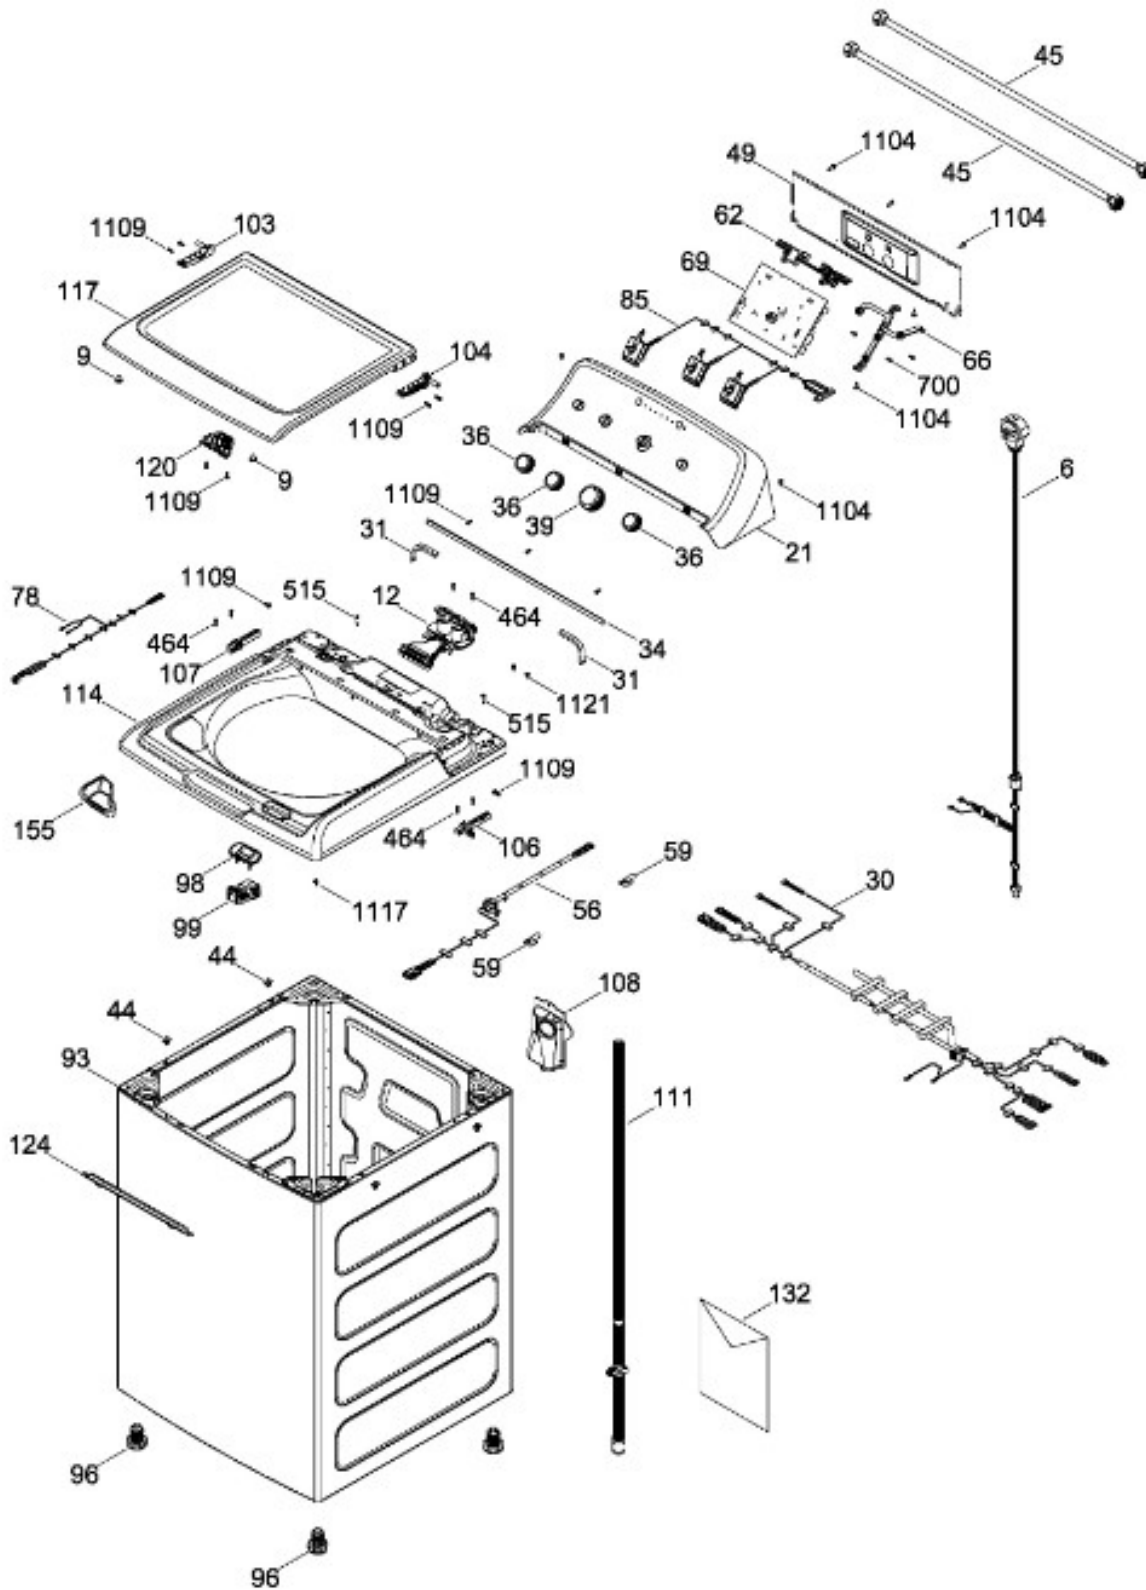

Distribuidor Autorizado

SurteRápido.com

Venta de Refacciones
Electrodomesticas

LAVADORA LMA77114CBDK01

COPETE / BACKSPLASH
GABINETE Y CUBIERTA / CABINET & COVER

LMA77114CBDK01