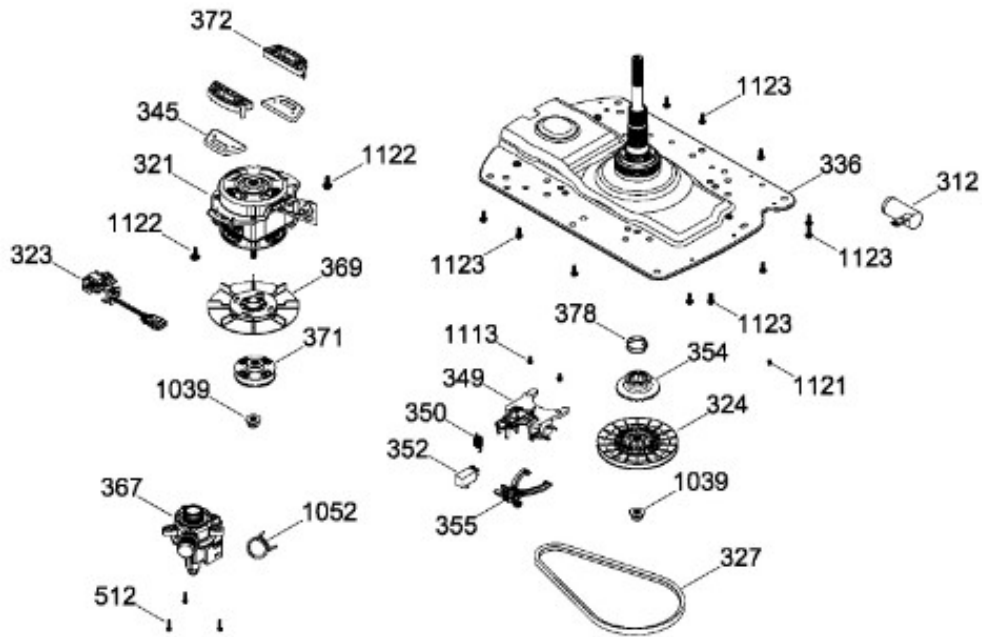

# LAVADORA LMA77114CBDK02

PARTES PARA TINA / TUB, BASKET & AGITATOR

LMA77114CBDK02

Distribuidor Autorizado

SurteRápido.com

Venta de Refacciones Electrodomesticas

# LAVADORA LMA77114CBDK02

SISTEMA MOTRIZ / PUMP & DRIVE COMPONENTS

LMA77114CBDK02

Distribuidor Autorizado

**SurteRápido.com**

Venta de Refacciones  
Electrodomesticas

# LAVADORA LMA77114CBDK02

Guía	Refacción	Descripción
6	WW01F01689	ENSAMBLE TOMACORRIENTE
9	WW01A00654	GOMA TAPA
12	WW01F01773	VALVULA AGUA DOBLE
12	WW01F01773	VALVULA AGUA DOBLE
21	WW01L01689	ETIQUETA Y COPETE ENS
30	WW01F01867	ARNES PRINCIPAL
30	WW01F02025	ARNES PRINCIPAL
31	WW01L01676	SELLADOR COPETE
34	WW01L01675	SELLADOR COPETE
35	WW01L01668	PAPEL TERMOVOLT
36	WW01L01634	PERILLA ROTATORIA
39	WW01L01637	PERILLA CONTROL
44	WW01A00641	PIN ALINEAMIENTO
45	WW01F00597	MANGUERA
45	WW01F01987	MANGUERA
49	WW01L01624	PANEL POSTERIOR COPETE
56	WW01F01679	ARNES SEGURO TAPA
59	WW01A00651	CLIP CABLE
62	WW01L01703	BOTON INICIO / PAUSA
66	WW02F00735	SOPORTE TARJETA CONTROL
69	WW01F01812	TARJETA Y SOFTWARE
78	WW01F01677	ARNES VALVULAS
85	WW01F01777	SELECTOR ENSAMBLE
93	WW01L01529	GABINETE ENSAMBLE
96	WW01F01749	PATA NIVELADORA
96	WW01L01746	PATA NIVELADORA
96	WW01L01746	PATA NIVELADORA
96	WW01L01746	PATA NIVELADORA
98	WW01F01763	BISEL BLOCAPUERTAS
98	WW01F01763	BISEL BLOCAPUERTAS
99	WW01L01660	SEGURO TAPA
103	WW01L01632	BISAGRA IZQUIERDA
104	WW01L01633	BISAGRA DERECHA
106	WW01L01630	BUJE
107	WW01L01631	BUJE